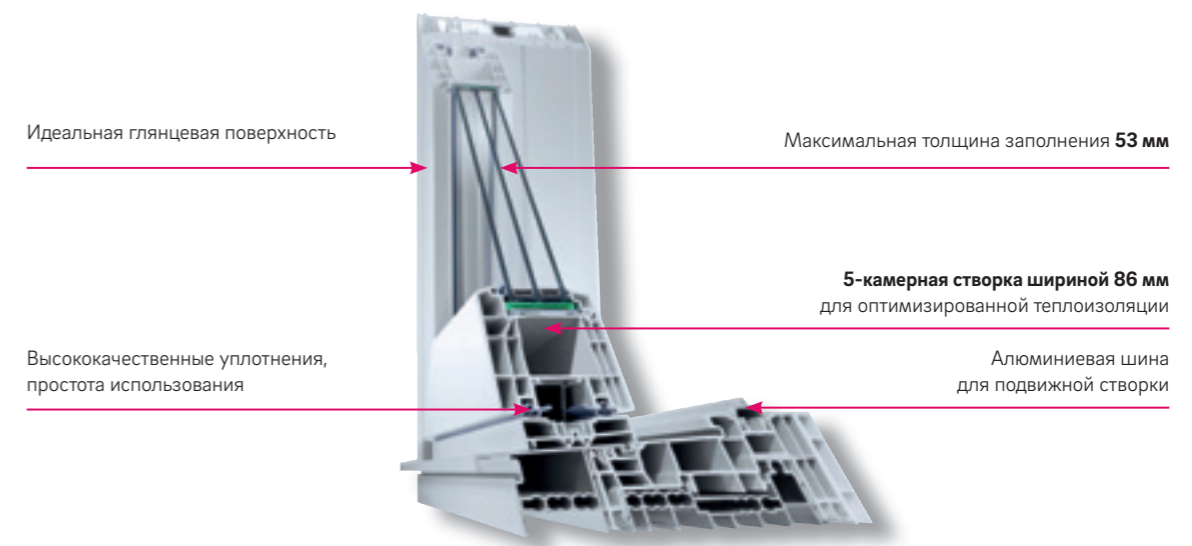

HST GENEО

Технические характеристики

Помимо террас, часто проектируются открытые балконы. Чтобы летом на них можно было вынести шезлонги или уютные кресла.

Следует учитывать, что панорамная конструкция – это не просто красивое и удобное в использовании окно, а сложная крупногабаритная система (портал), занимающая либо часть стены, либо всю её площадь. От того, насколько качественно она будет спроектирована, изготовлена и смонтирована, зависят теплозащитные свойства окна, а также его долговечность и безопасность для жильцов.

Основой и главным технологическим элементом портала является профиль, он же во многом определяет потребительские свойства всей конструкции. Система REHAU HST разработана на базе профильной системы GENEО.

Описание, технические данные

Тип открывания	Подъемно-сдвижные двери
Материал профилей	RAU-FIPRO: ПВХ усиленный фиброармированием, RAU-PBX. Оба материала не содержат кадмия
Материал уплотнений	RAU-SR, RAU-PREN (черный, серый)
Глубина коробки/створки	203 мм/86 мм
Количество камер	5
Максимальная толщина заполнения	53 мм
Размер непрозрачной части коробки/створки	63 мм/97 мм
Максимальная масса створки	400 кг
Максимальный размер сдвижной створки	300 x 270 см (Ш x В)
Коэффициент теплоотдачи U_t	до 1,3 Вт/м²К
Сопrotивляемость ветровой нагрузке	до класса В3 по DIN EN 12210
Водонепроницаемость	до класса 9А по DIN EN 12208
Воздухопроницаемость	класс 4 по DIN EN 12207
Долговечность	класс 2 по DIN EN 12400
Звукоизоляция	до $R_{w,P} = 43$ дБ
Взломобезопасность	до WK2 по DIN V ENV 1627