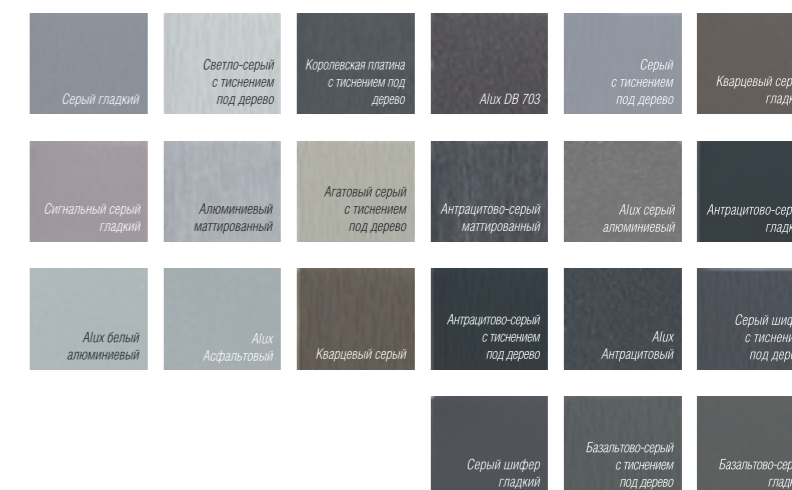

Ресторан Porto Nero, г. Анапа, Большой Утриш

НЕВЕРОЯТНЫЕ КРАСКИ В АРХИТЕКТУРЕ

Разнообразие цветов решений и текстур: от дерева до алюминия – позволят идеально вписаться в любой интерьер/экстерьер. Технология каширования с использованием высококачественных декоративных плёнок сохранит цвет и текстуру на долгие годы.

Тёплые оттенки коричневого придают уверенность, стабильность, говорят о защищённости и спокойствии и добавляют нотку комфорта и уюта в Ваш домашний очаг.

МНОГОГРАННЫЙ СЕРЫЙ От алюминиевого до антрацитового