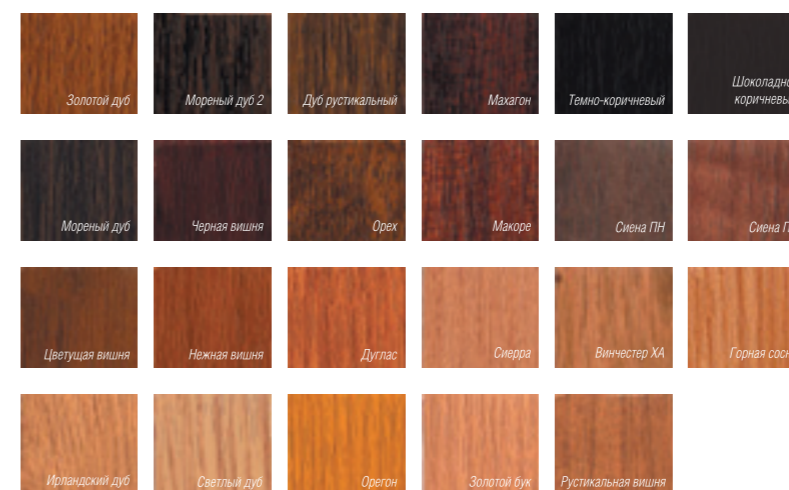

НЕВЕРОЯТНЫЕ КРАСКИ В АРХИТЕКТУРЕ

Разнообразие цветов решений и текстур: от дерева до алюминия – позволят идеально вписаться в любой интерьер/экстерьер. Технология каширования с использованием высококачественных декоративных плёнок сохранит цвет и текстуру на долгие годы.

Тёплые оттенки коричневого придают уверенность, стабильность, говорят о защищённости и спокойствии и добавляют нотку комфорта и уюта в Ваш домашний очаг.

МНОГОГРАННЫЙ СЕРЫЙ От алюминиевого до антрацитового

* Некоторые цветовые решения являются нестандартными, уточняйте дополнительно срок поставки в точках продаж.