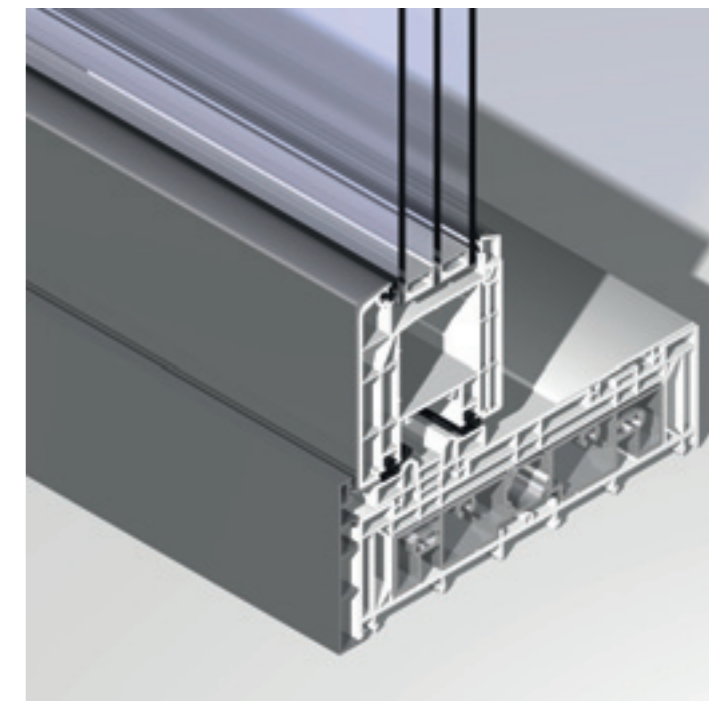

HST GENEО

Ничто больше не помеха

Оптимальная звукоизоляция до $R_{w,P} = 43$ дБ (SSK4) достигается благодаря широкой глубине профиля и возможности установки стеклопакетов до 53 мм, что препятствует проникновению уличного шума и обеспечивает комфортную среду в помещении, способствует спокойному отдыху и сну.

Структура стеклопакета препятствует агрессивному воздействию UV-лучей, сохраняя первоначальный цвет интерьера на долгие годы.