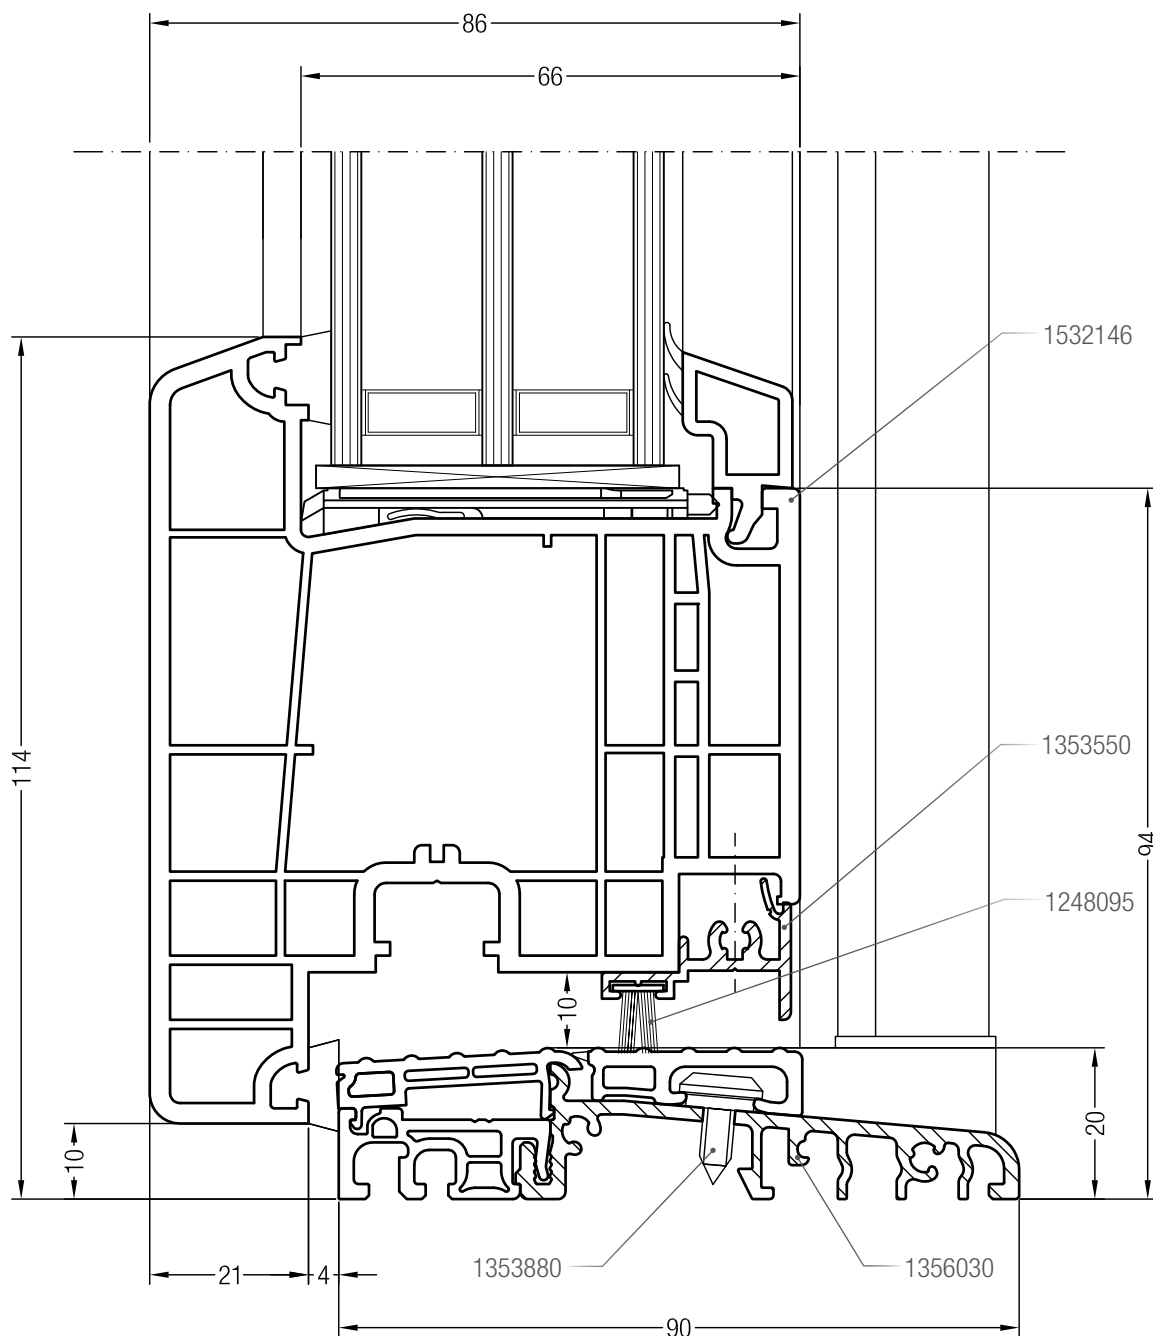

Чертежи узлов окон и балконных дверей открыванием наружу
Порог 86 со створкой T 104 GENEО®, фальцлюфт 10 мм