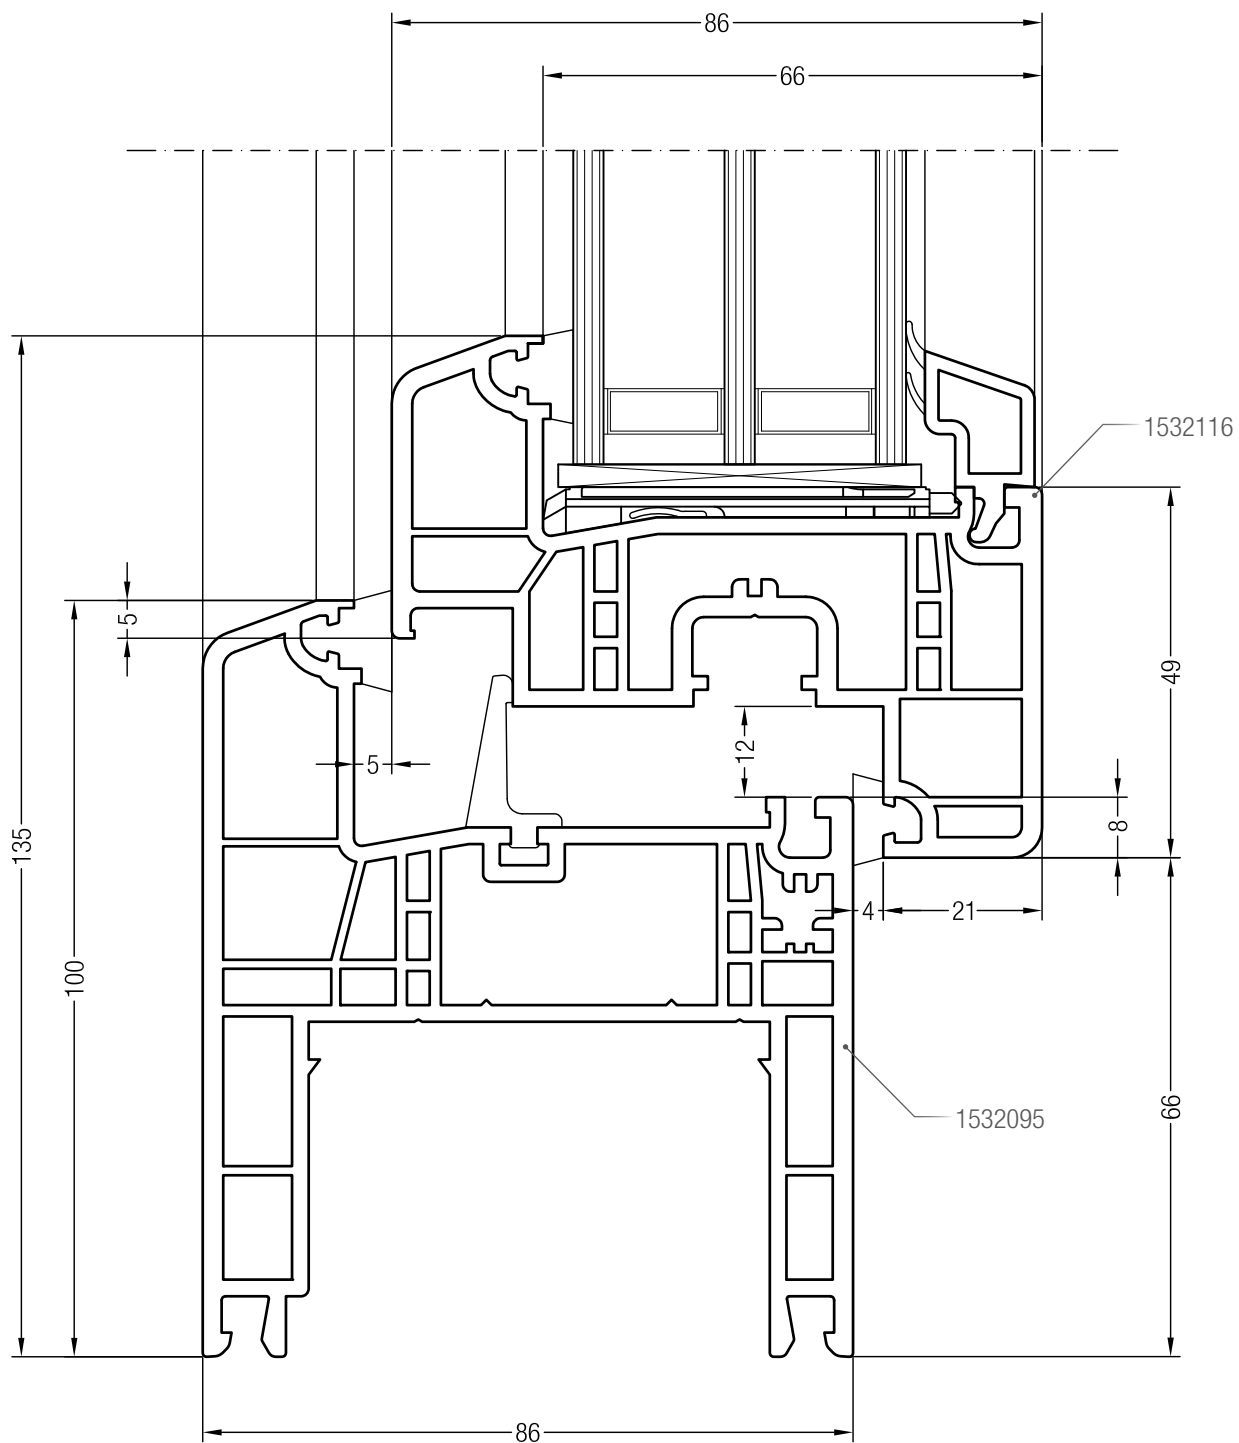

Чертежи узлов

Коробка 109 GENEО® со створкой Z 84 GENEО® или створкой A 84 GENEО®

Чертежи узлов
Коробка 64-40 GENEО® со створкой Z 49 GENEО®

Чертежи узлов

Коробка 64-40 GENEО® со створкой Z 84 GENEО® или створкой A 84 GENEО®

Чертежи узлов
Коробка 100 GENEО® со створкой Z 49 GENEО®

Чертежи узлов

Импост 98 GENEО® со створкой Z 84 GENEО® или створкой A 84 GENEО®

Чертежи узлов

Импост 98 GENEО® со створкой Z 84 GENEО® или створкой A 57 GENEО®