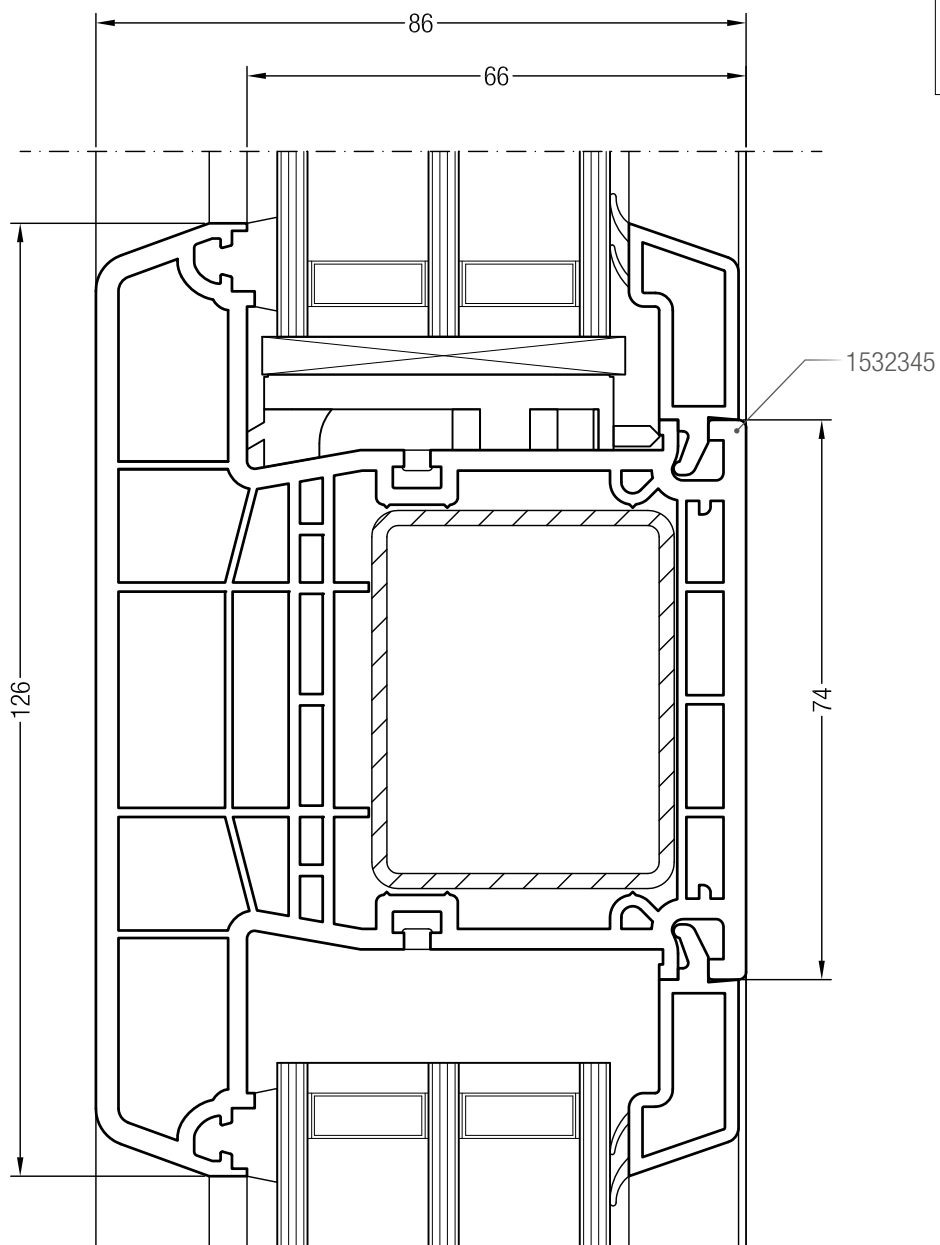

Чертежи узлов

Импост 126 GENEО® со створкой Z 84 GENEО® или створкой A 84 GENEО®

и глухим остеклением

Чертежи узлов

Ложный импост GENEО® со створкой Z 57 GENEО® или створкой А 57 GENEО®

Чертежи узлов

Ложный импост GENEО® со створкой Z 84 GENEО® или створкой A 84 GENEО®