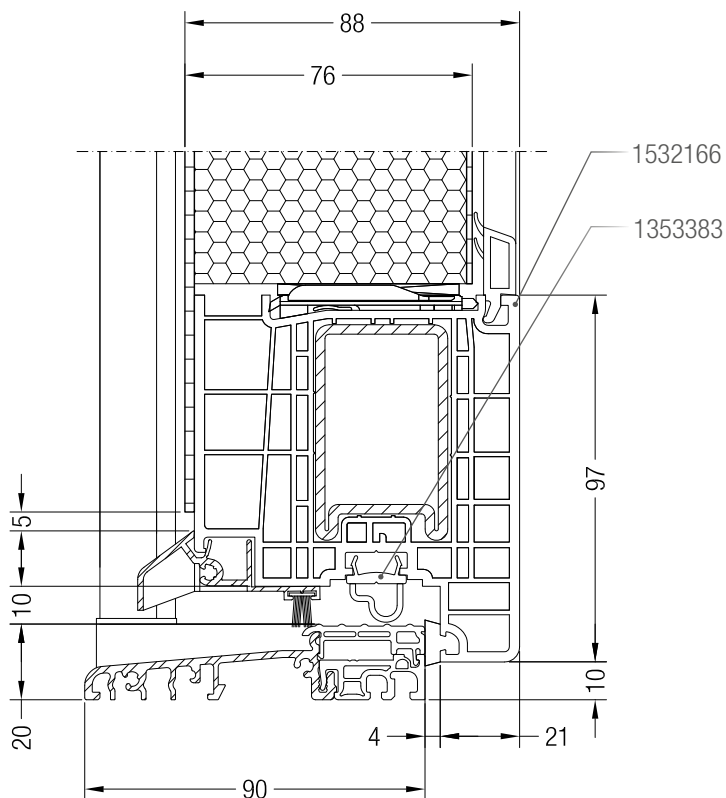

Чертежи узлов дверей
Коробка 86 GENEО® с дверной створкой Z GENEО®

Чертежи узлов дверей

GENEO® PHZ - коробка 86 GENEО® с дверной створкой Z GENEО® и заполнением фирмы Rodenberg - вариант 1

Чертежи узлов дверей

GENEO® PHZ - коробка 86 GENEО® с дверной створкой Z GENEО® и заполнением фирмы Rodenberg - вариант 2

Чертежи узлов дверей
Порог 86 с дверной створкой Z GENEО®

Чертежи узлов дверей

GENEO® PHZ - порог 86 с дверной створкой Z GENEEO® и заполнением фирмы Güwa

Чертежи узлов дверей
Импост 126 GENEО® с дверной створкой Z GENEО®

Чертежи узлов дверей

Импост 126 GENEО® с дверной створкой Z GENEО®, дверь с глухой частью

Чертежи узлов дверей
Ложный импост 86 с дверной створкой Z GENEО®