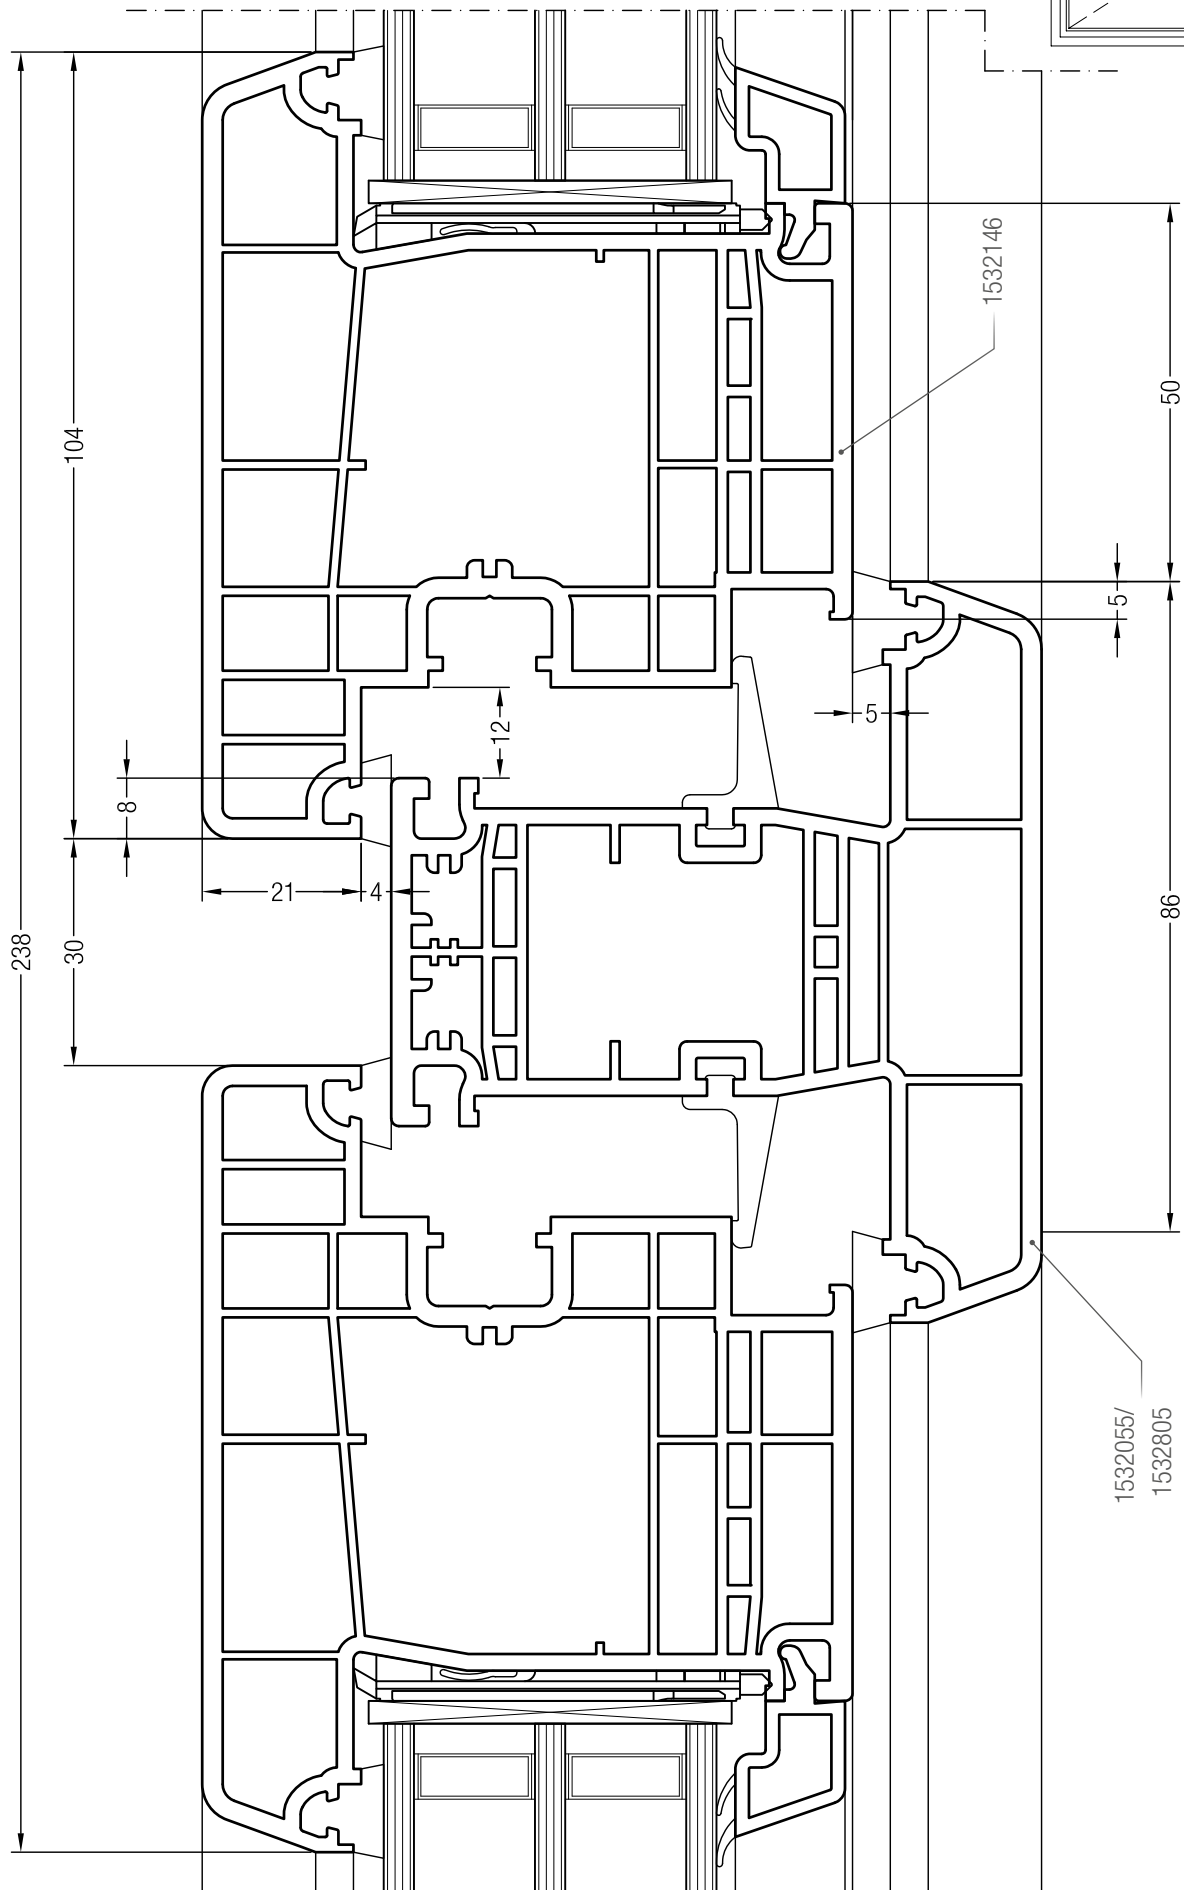

Чертежи узлов окон и балконных дверей открыванием наружу
Импорт 98 GENEО® со створкой Т 104 GENEО®