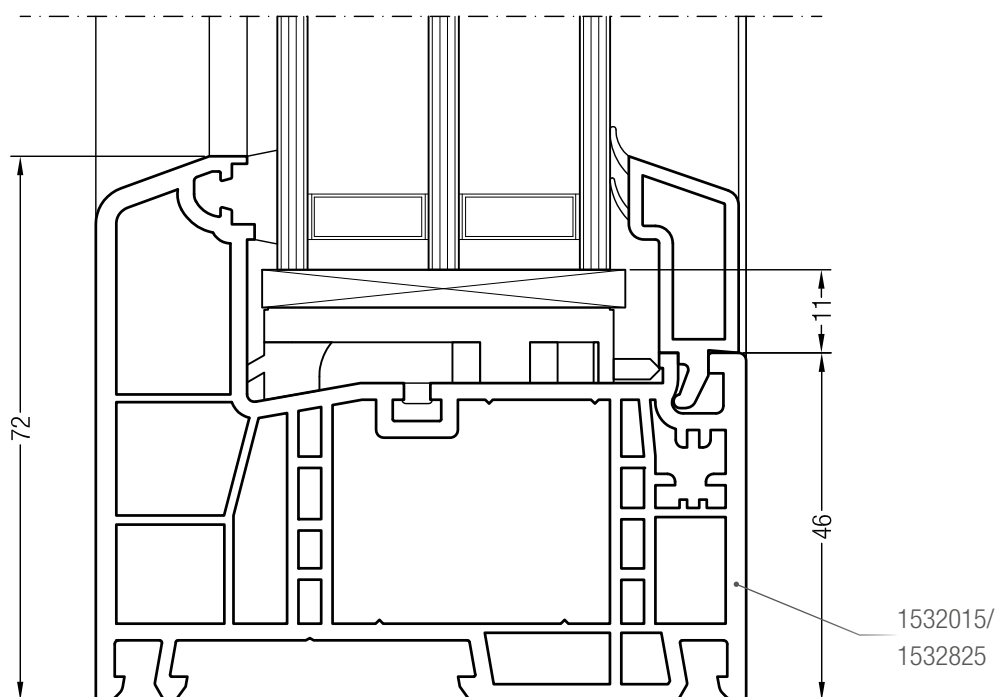

Чертежи узлов

Импост 126 GENEО® со створкой Z 84 GENEО® или створкой A 84 GENEО®

и глухим остеклением

Чертежи узлов

Ложный импост GENEО® со створкой Z 57 GENEО® или створкой А 57 GENEО®

Чертежи узлов

Ложный импост GENEО® со створкой Z 84 GENEО® или створкой A 84 GENEО®