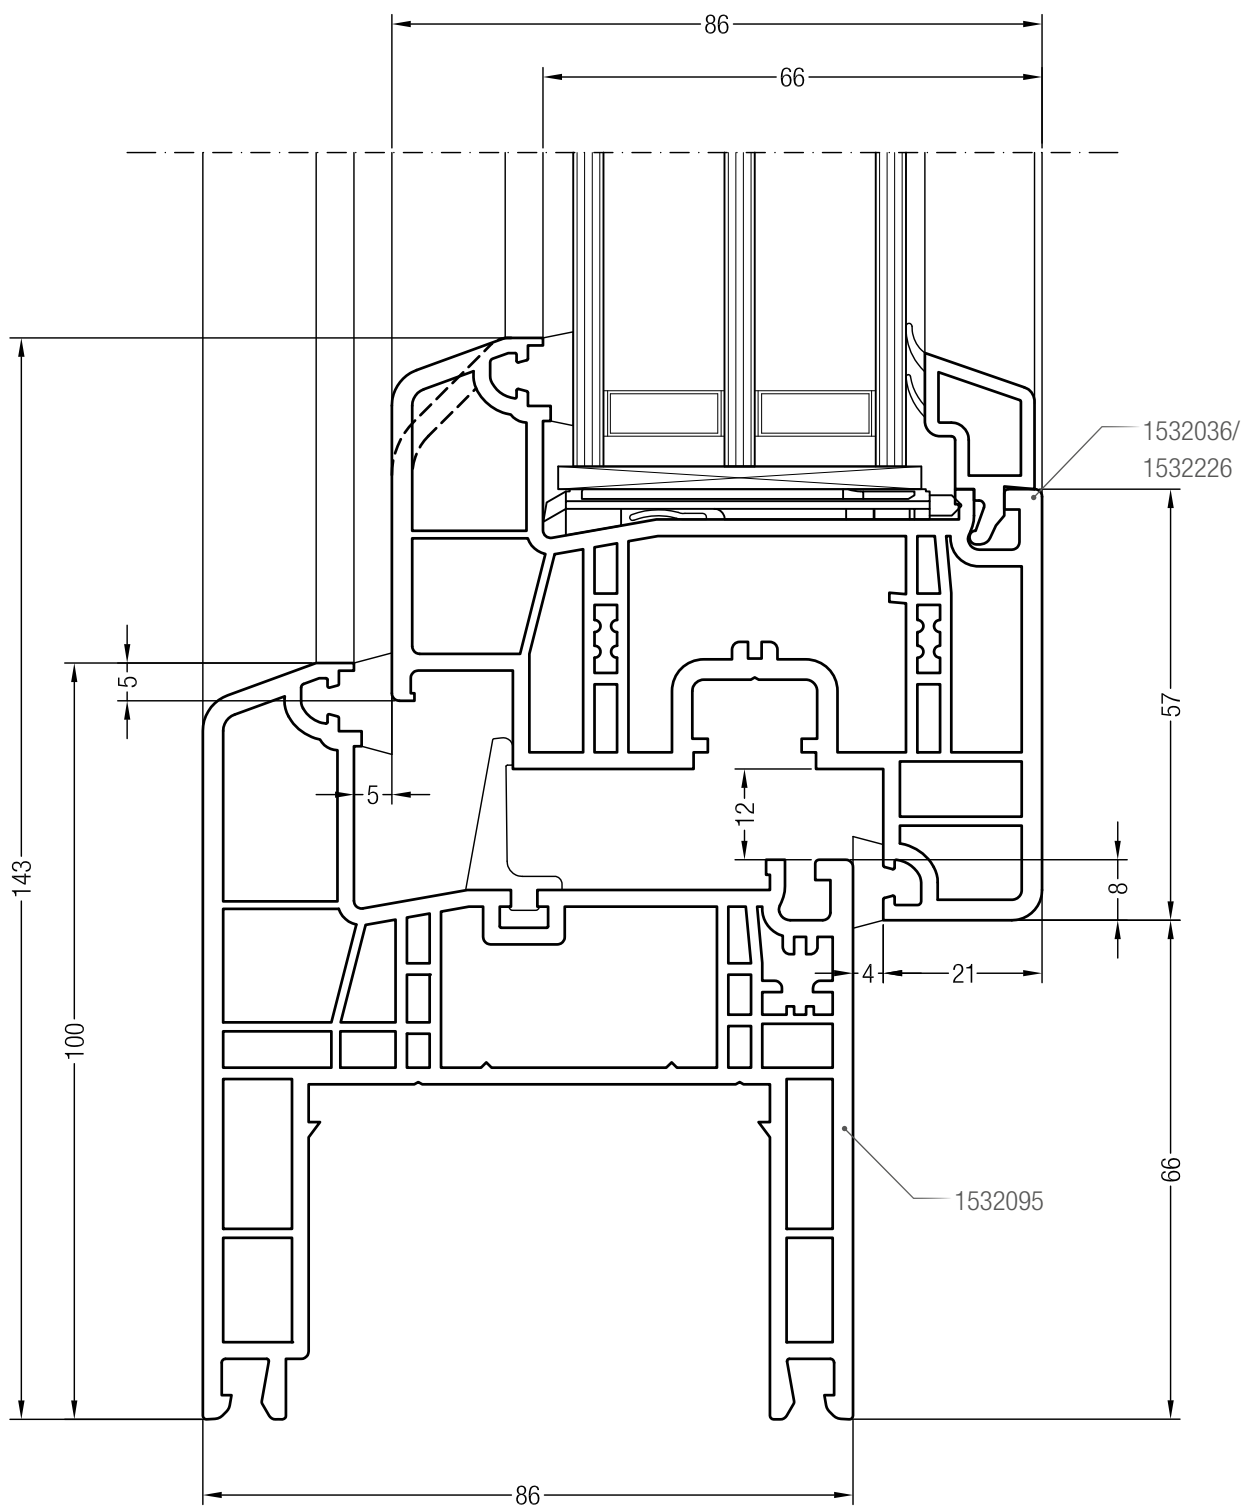

Чертежи узлов

Коробка 109 GENEО® со створкой Z 84 GENEО® или створкой A 84 GENEО®

Чертежи узлов
Коробка 64-40 GENEО® со створкой Z 49 GENEО®

Чертежи узлов

Коробка 64-40 GENEО® со створкой Z 84 GENEО® или створкой A 84 GENEО®

Чертежи узлов
Коробка 100 GENEО® со створкой Z 49 GENEО®

Чертежи узлов

Импост 98 GENEО® со створкой Z 84 GENEО® или створкой A 84 GENEО®

Чертежи узлов

Импост 98 GENEО® со створкой Z 84 GENEО® или створкой A 57 GENEО®