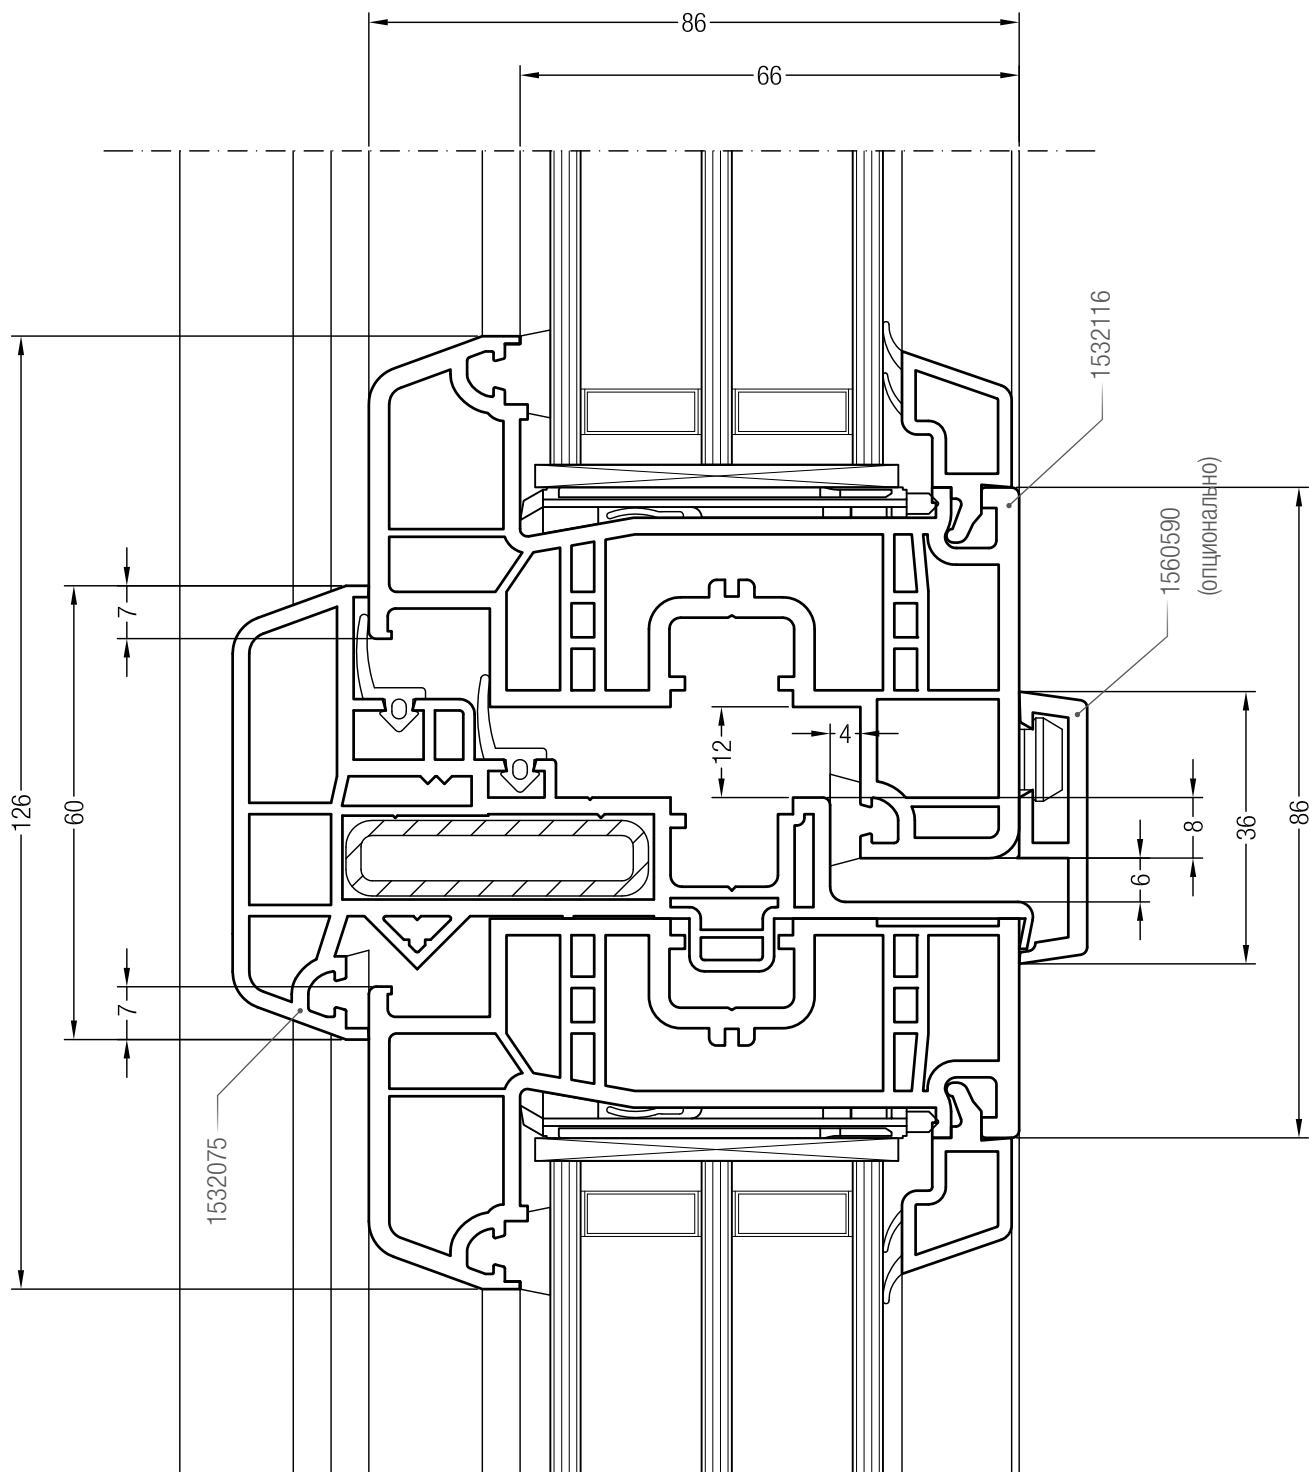

Чертежи узлов

Импост 126 GENEО® со створкой Z 84 GENEО® или створкой A 84 GENEО®

и глухим остеклением

Чертежи узлов

Ложный импост GENEО® со створкой Z 57 GENEО® или створкой А 57 GENEО®

Чертежи узлов

Ложный импост GENEО® со створкой Z 84 GENEО® или створкой A 84 GENEО®