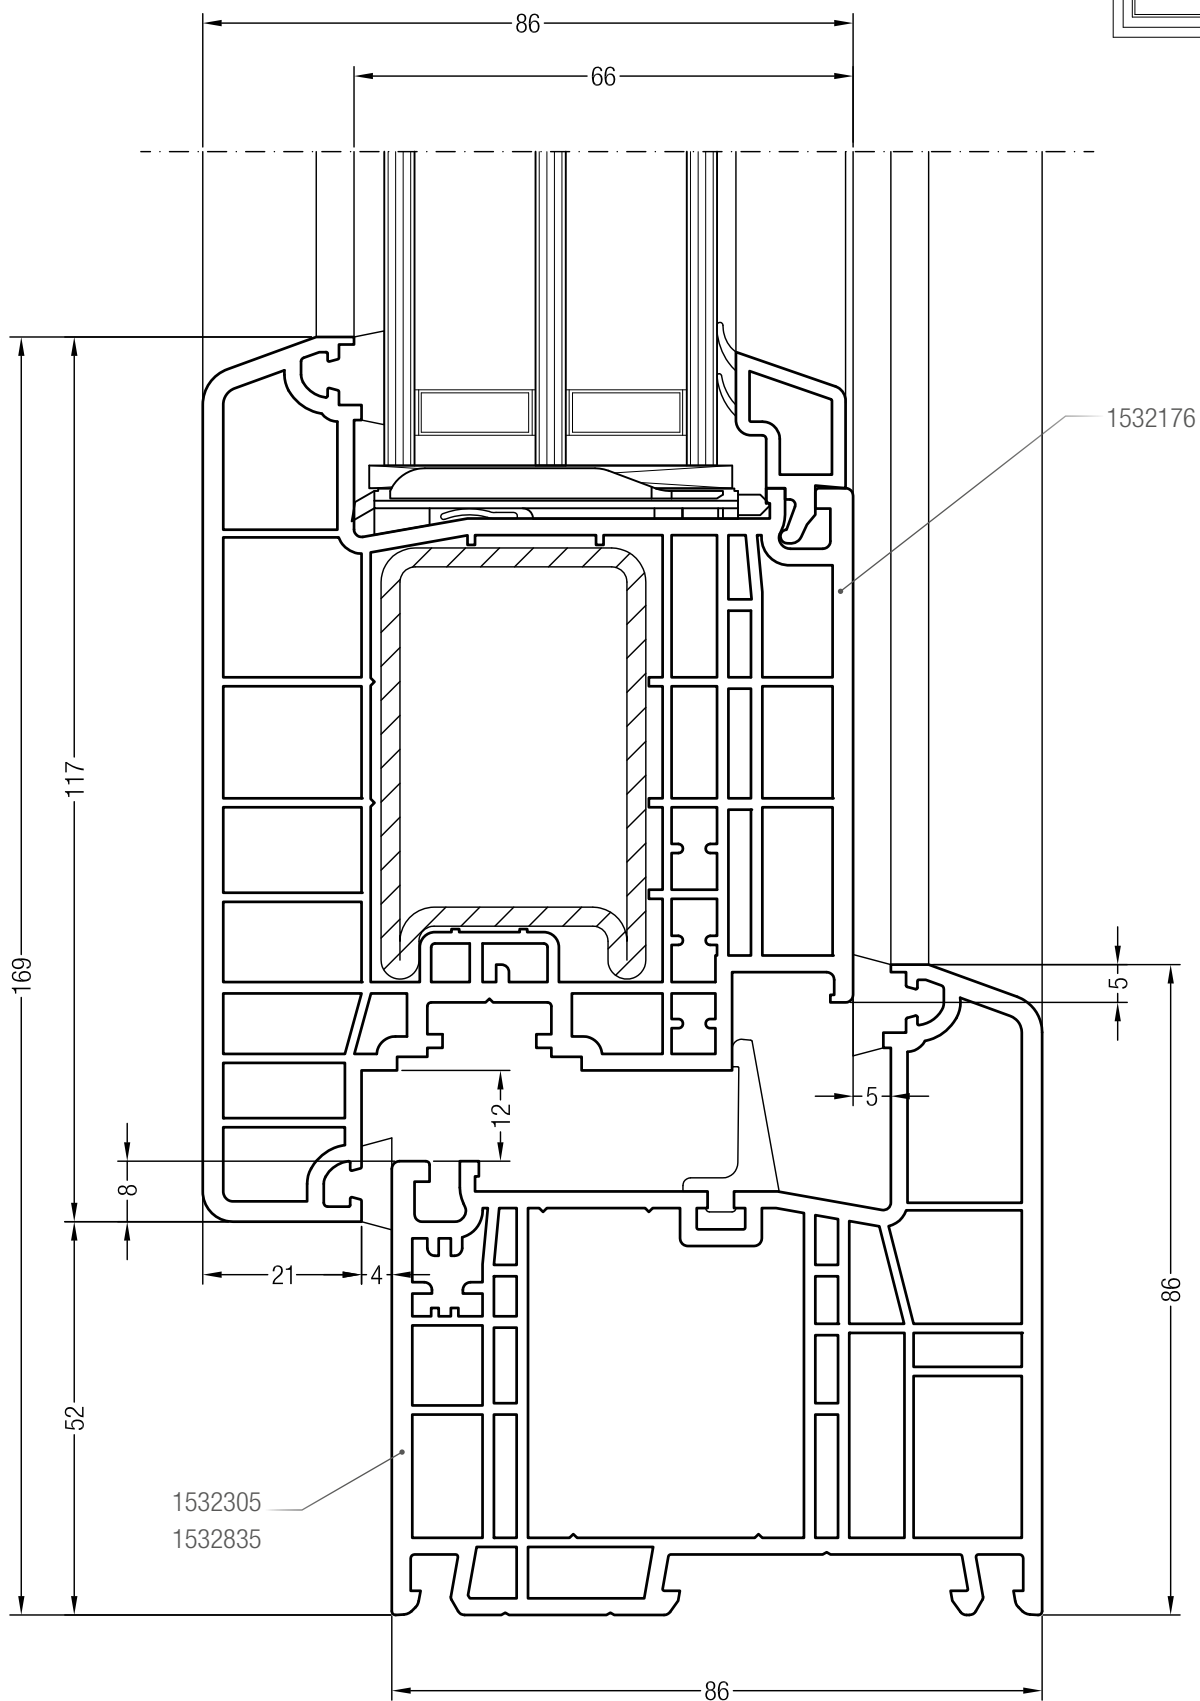

Чертежи узлов дверей
Коробка 86 GENEО® с дверной створкой T GENEО®