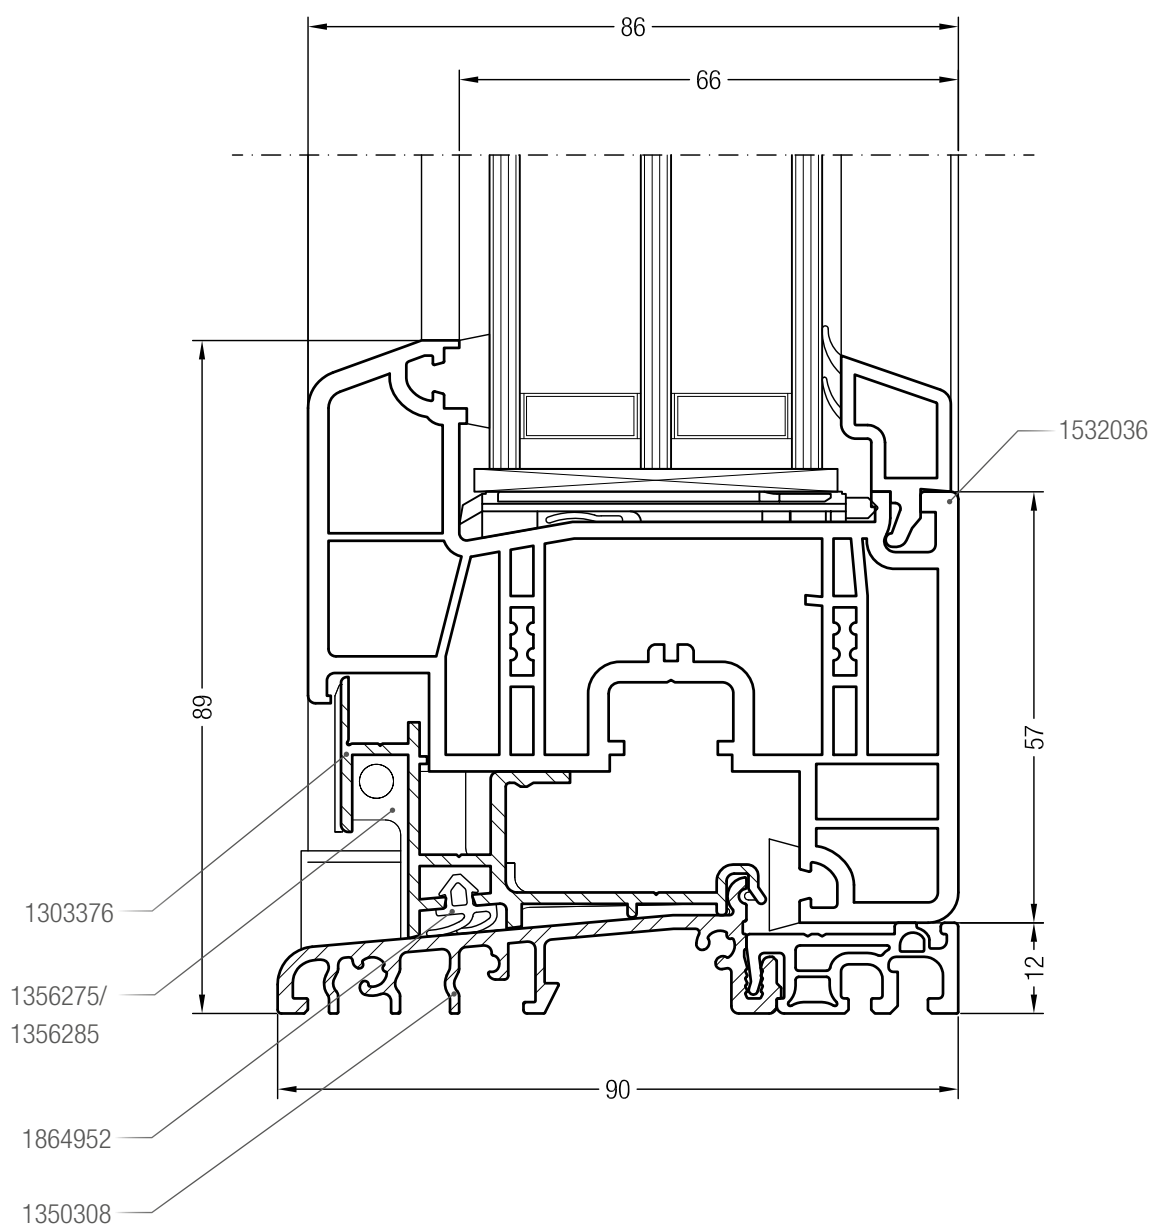

Чертежи узлов

Порог 86 со створкой Z 57 GENE® и профилем добавочным universal GENE®