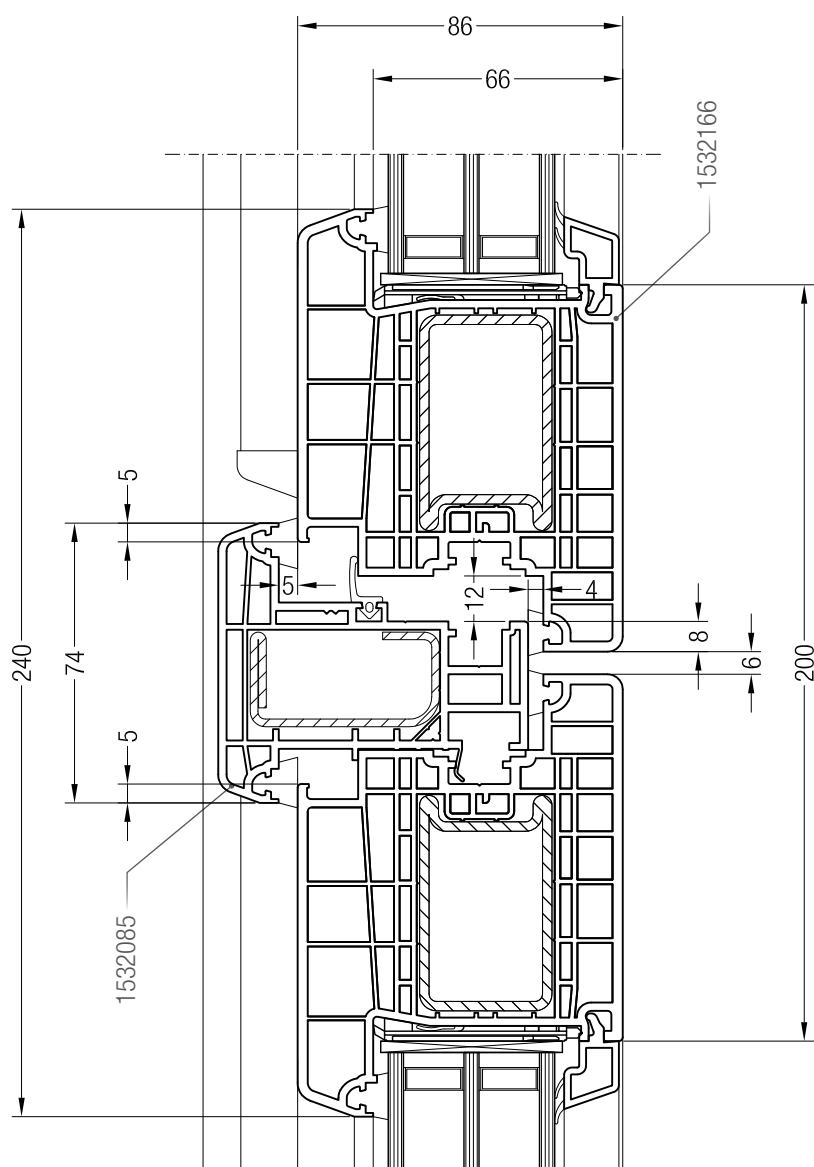

Чертежи узлов дверей
Импост 126 GENEО® с дверной створкой Z GENEО®

Чертежи узлов дверей

Импост 126 GENEО® с дверной створкой Z GENEО®, дверь с глухой частью

Чертежи узлов дверей
Ложный импост 86 с дверной створкой Z GENEО®

Чертежи узлов окон и дверей
Коробка 86 GENEО® с профилем добавочным 88 GENEО®

Чертежи узлов дверей
 Коробка 86 GENEО® с дверной створкой T GENEО®

Чертежи узлов дверей
Порог 86 с дверной створкой T GENEО®