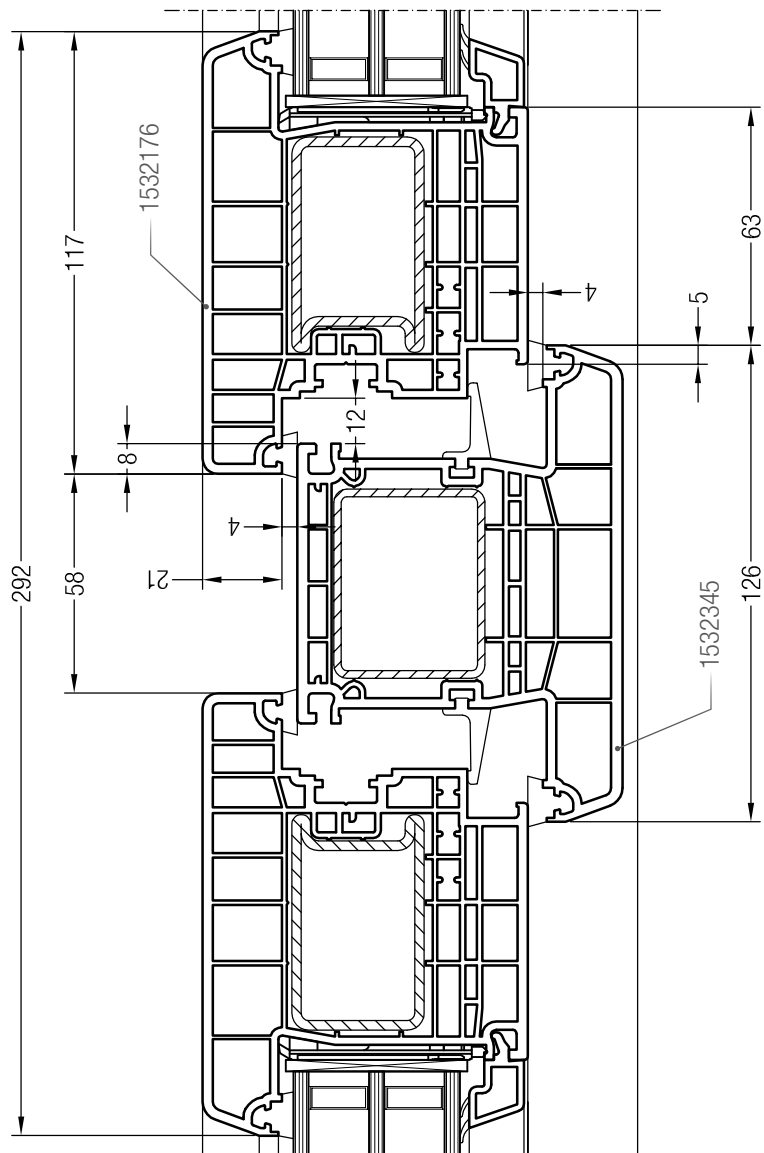

Чертежи узлов дверей

Импост 126 GENEО® с дверной створкой T GENEО®