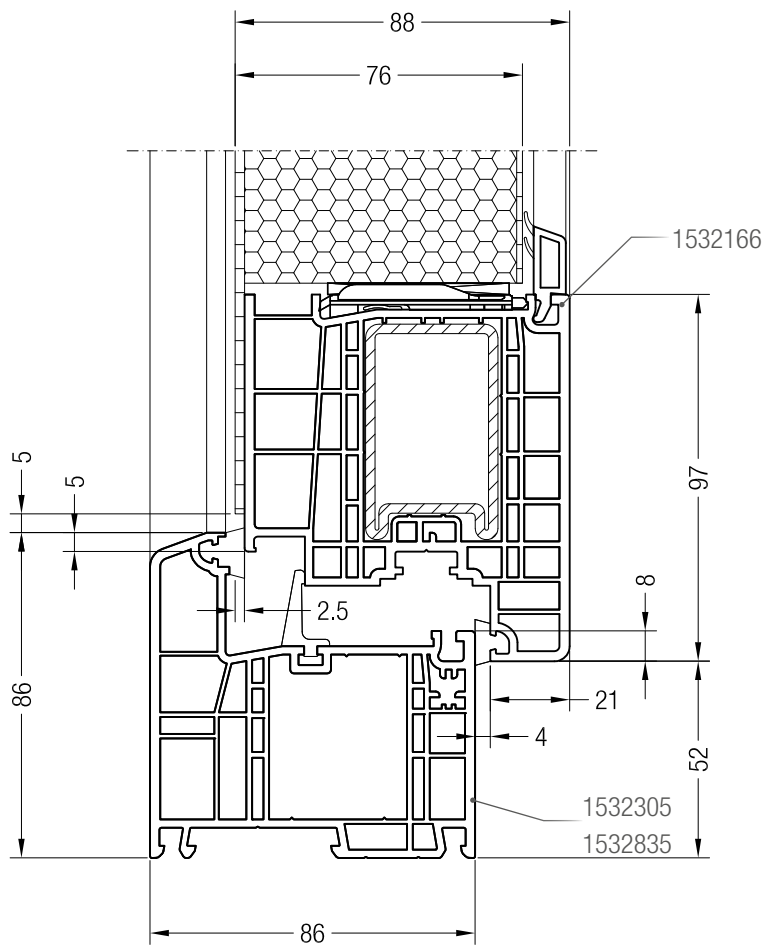

Чертежи узлов дверей

GENEO® PHZ - коробка 86 GENEО® с дверной створкой Z GENEО® и заполнением фирмы Rodenberg - вариант 1