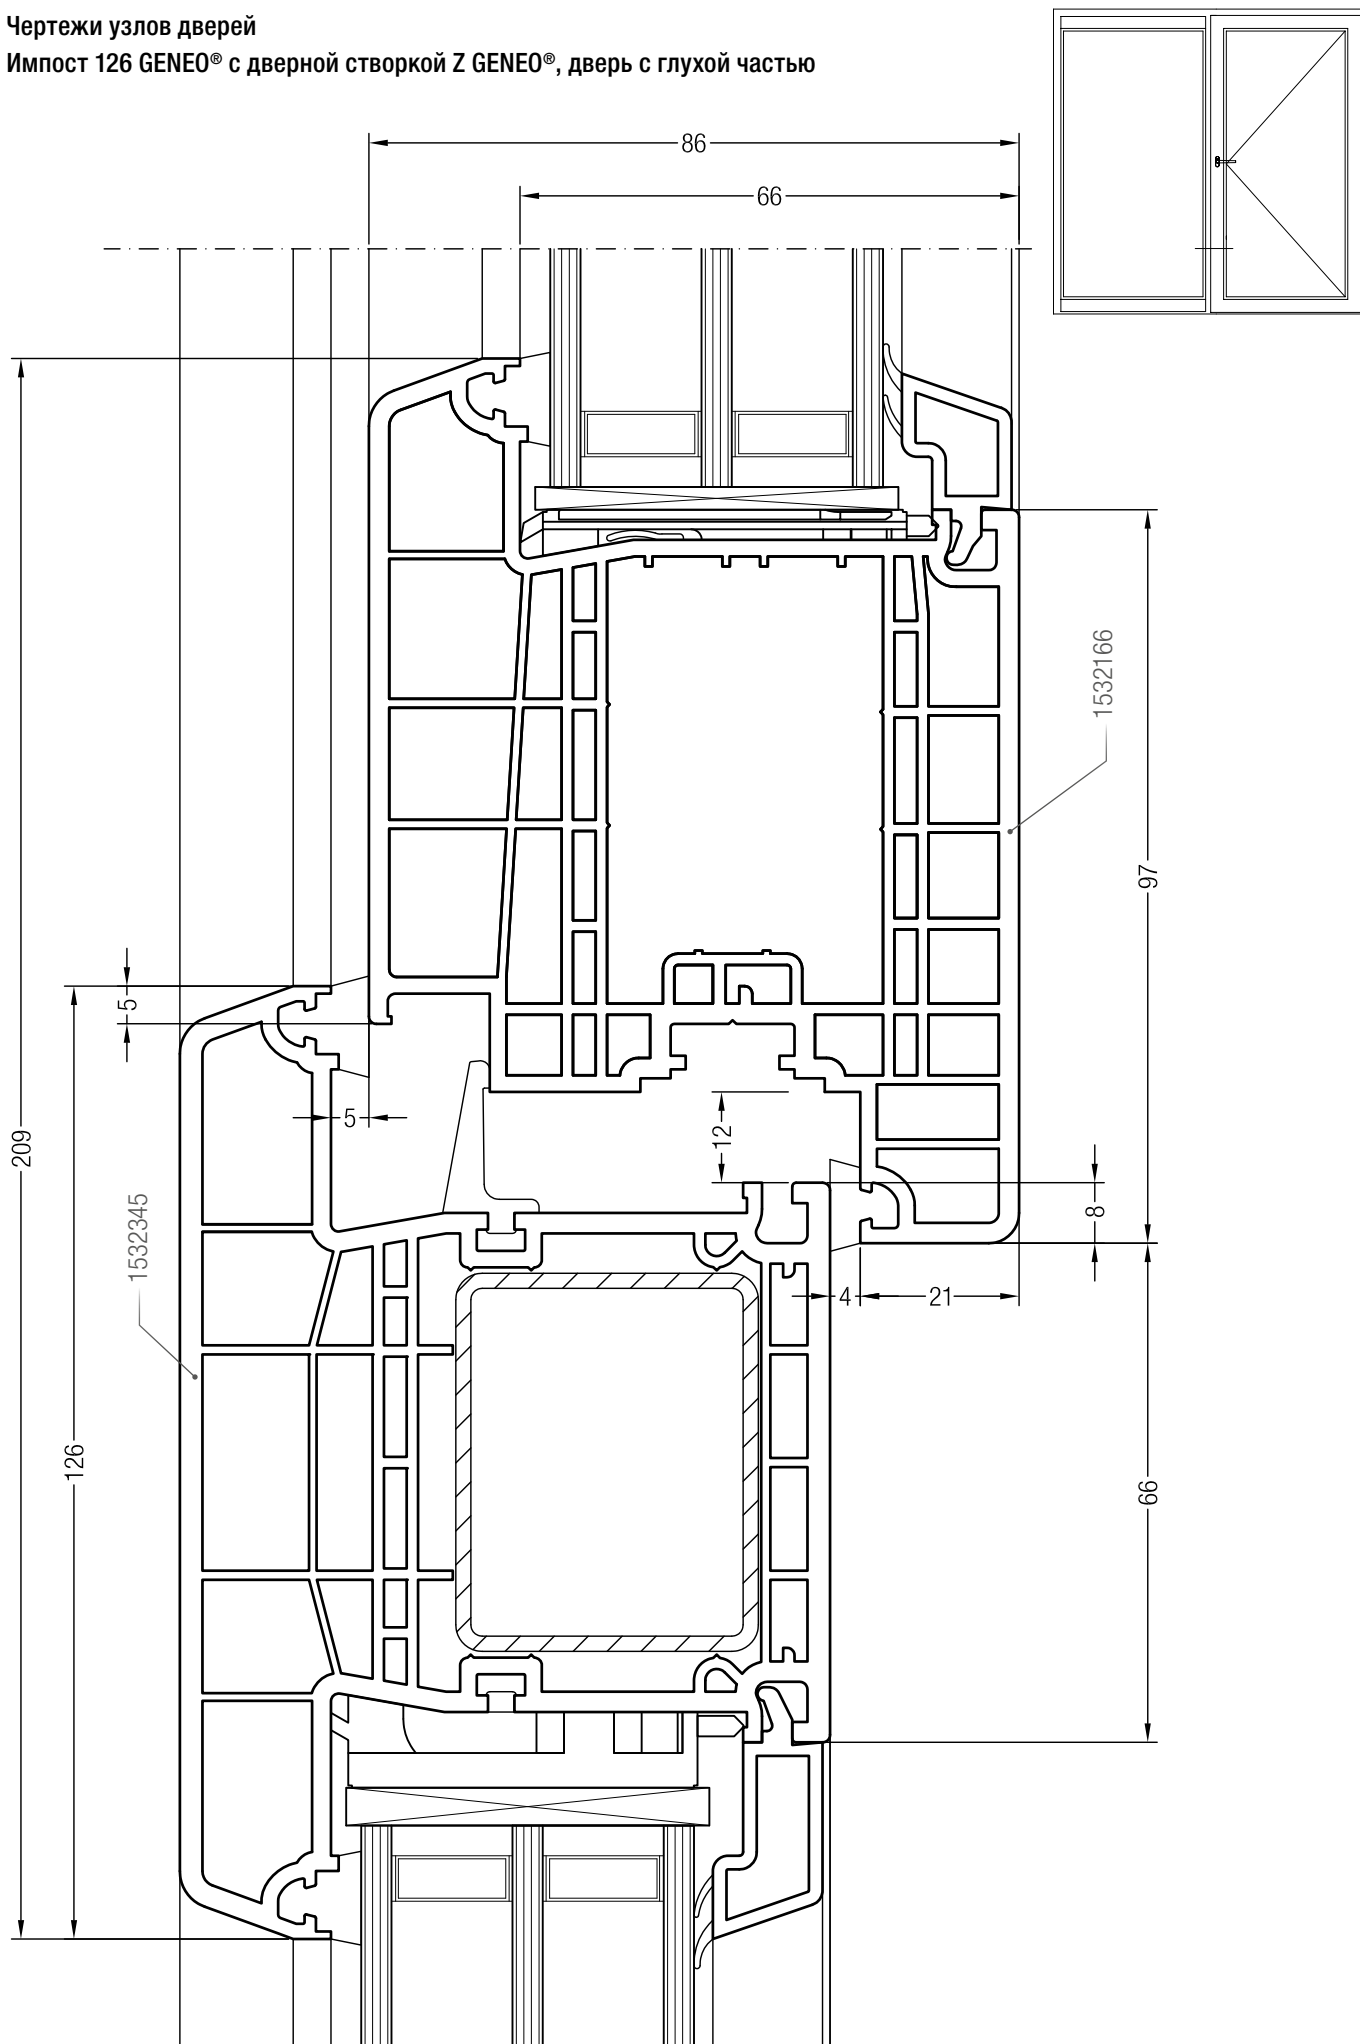

Чертежи узлов дверей

Импост 126 GENEО® с дверной створкой Z GENEО®, дверь с глухой частью