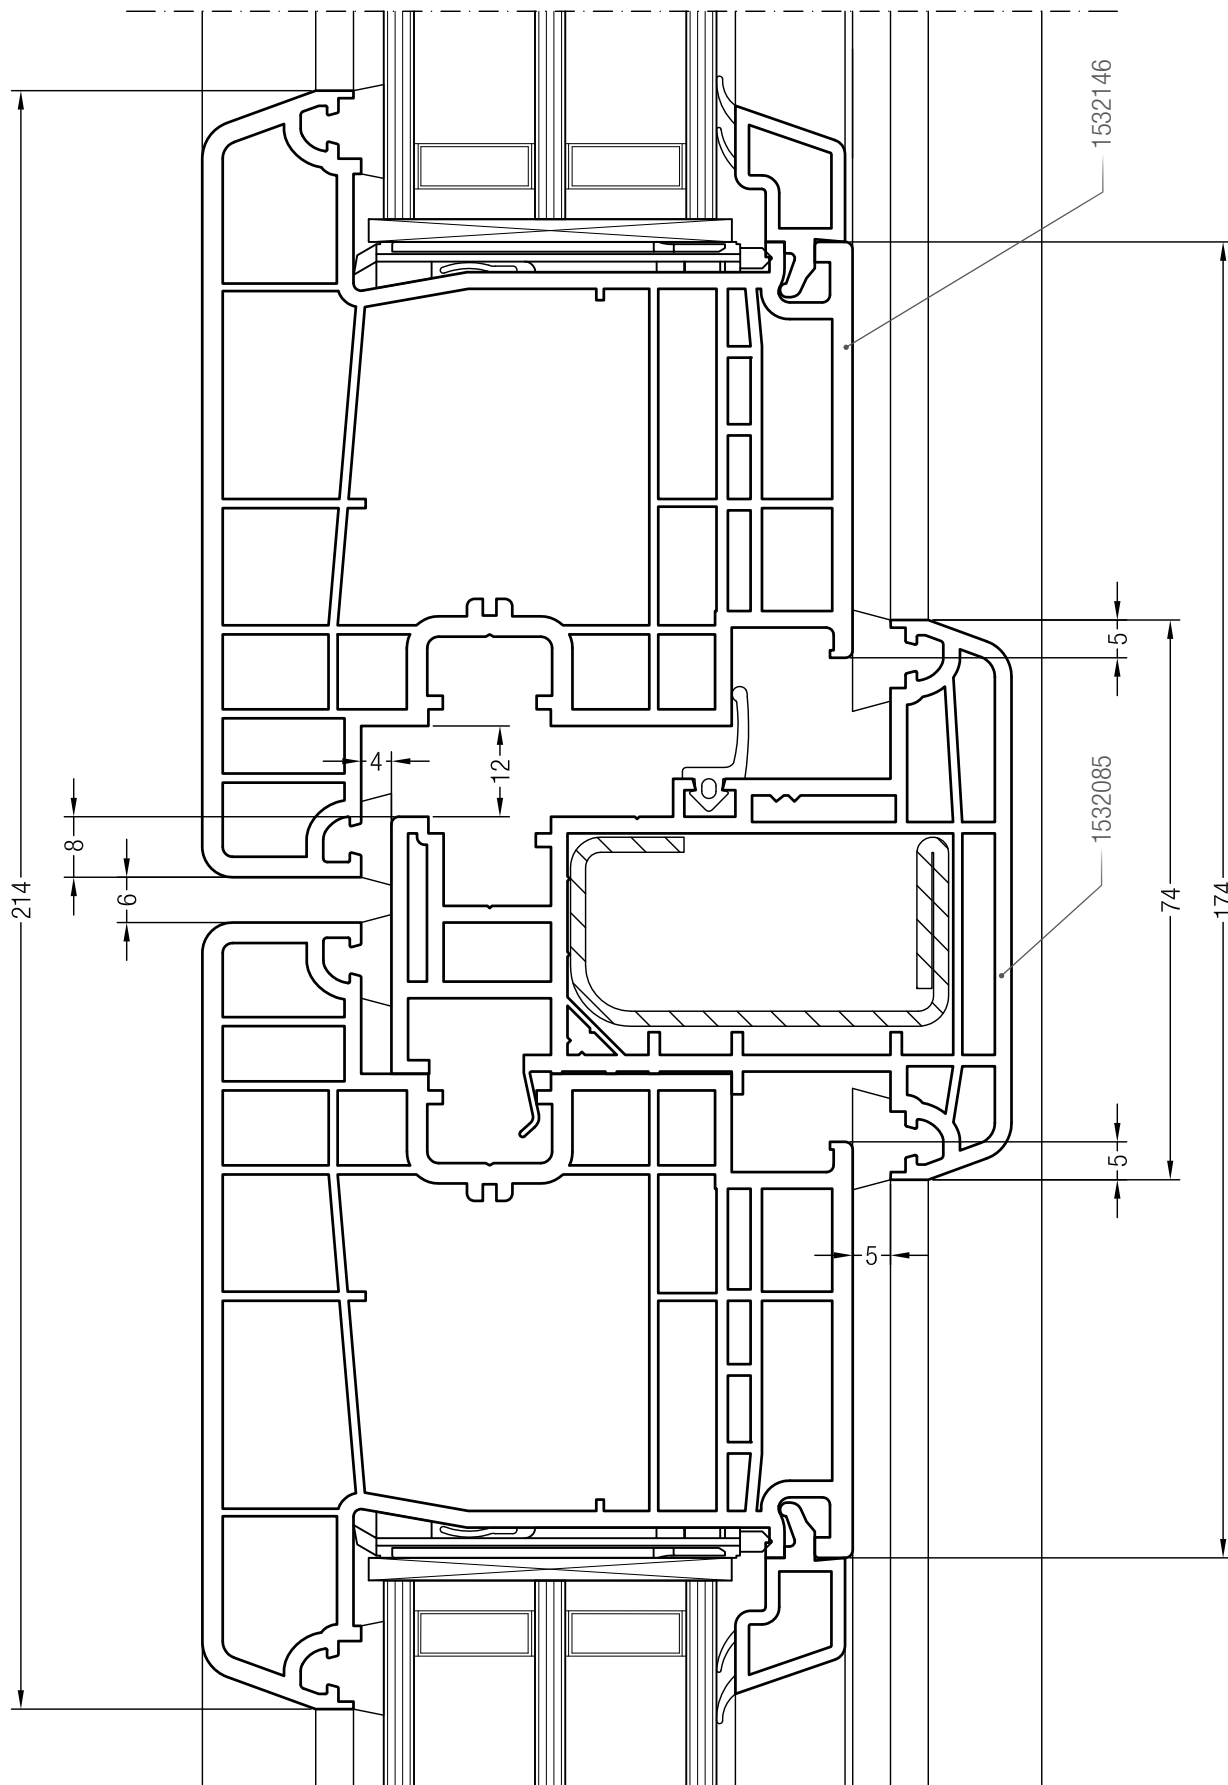

Чертежи узлов окон и балконных дверей открыванием наружу
Ложный импост 86 со створкой Т 104 GENEО®