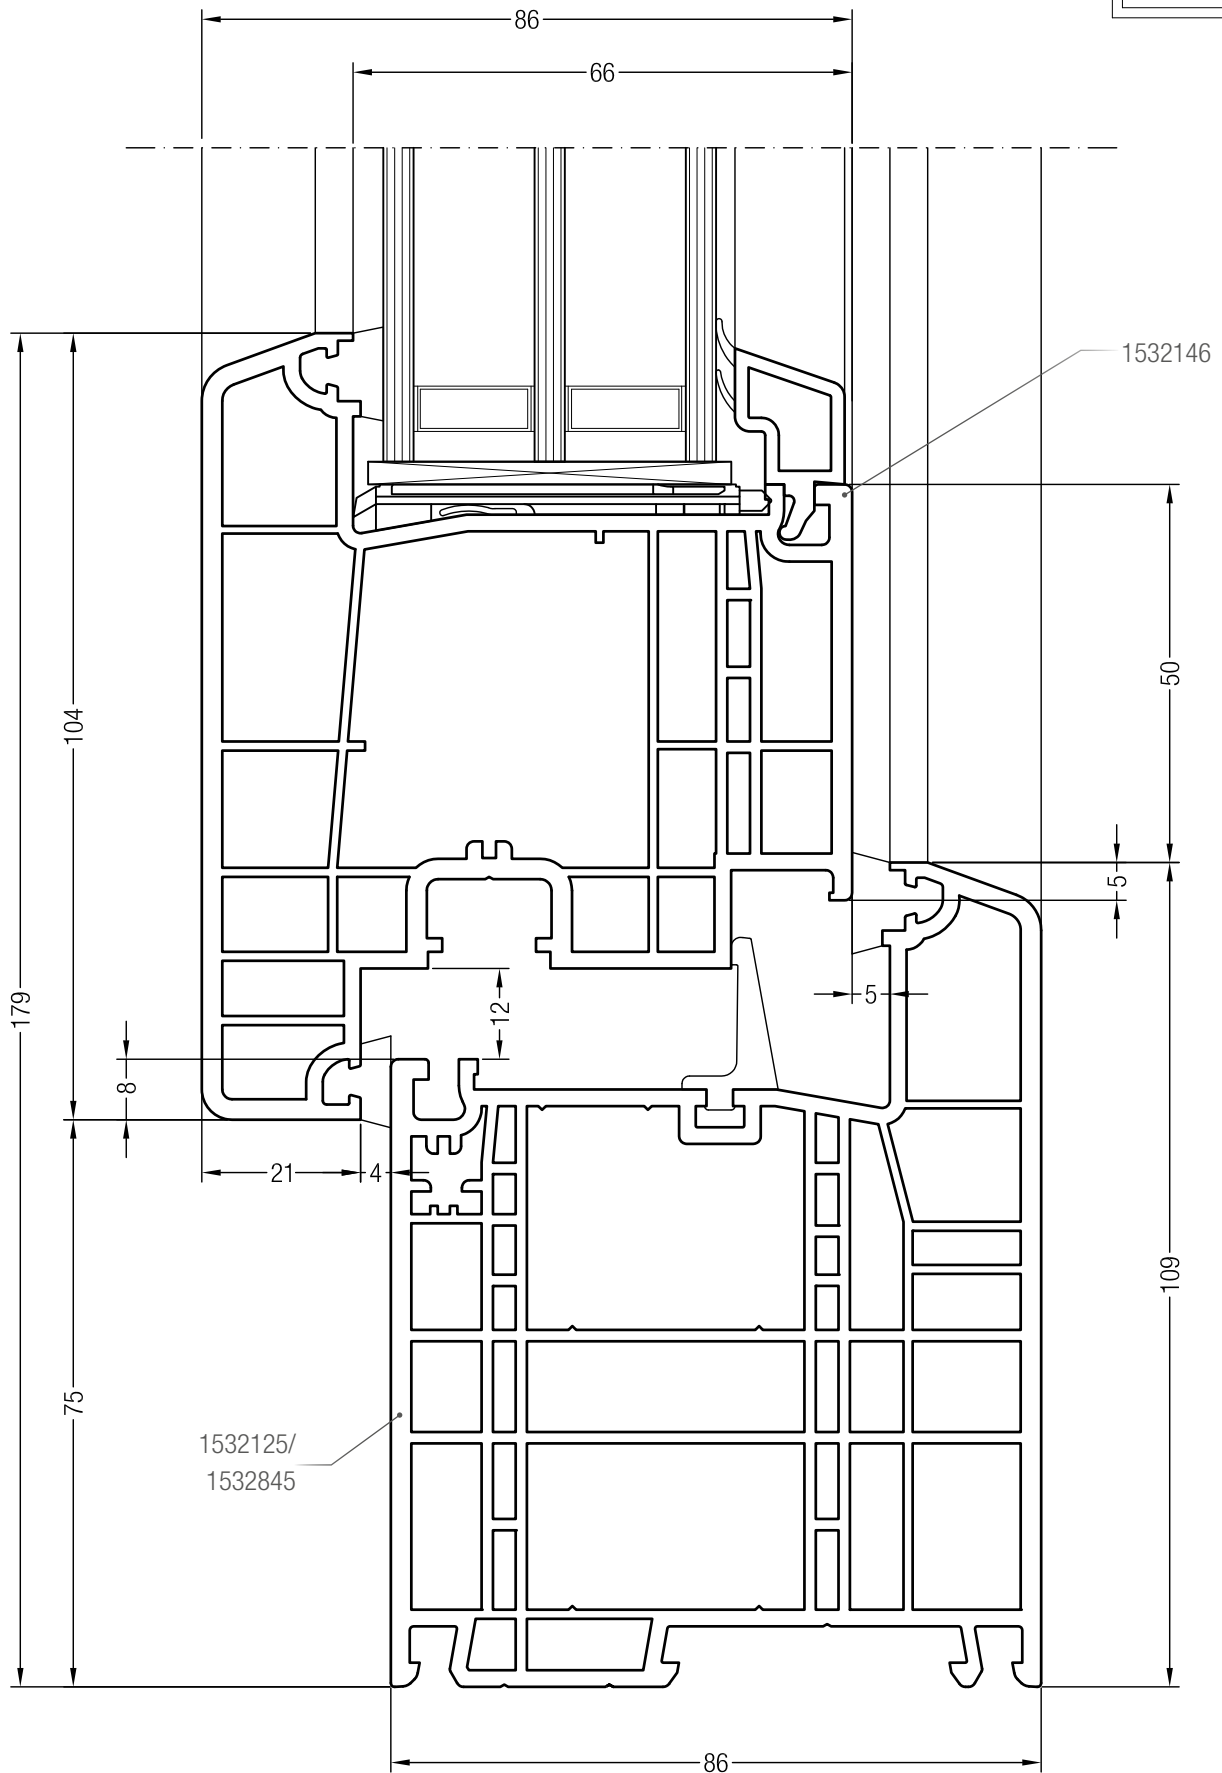

Чертежи узлов окон и балконных дверей открыванием наружу
Коробка 109 GENEО® со створкой T 104 GENEО®