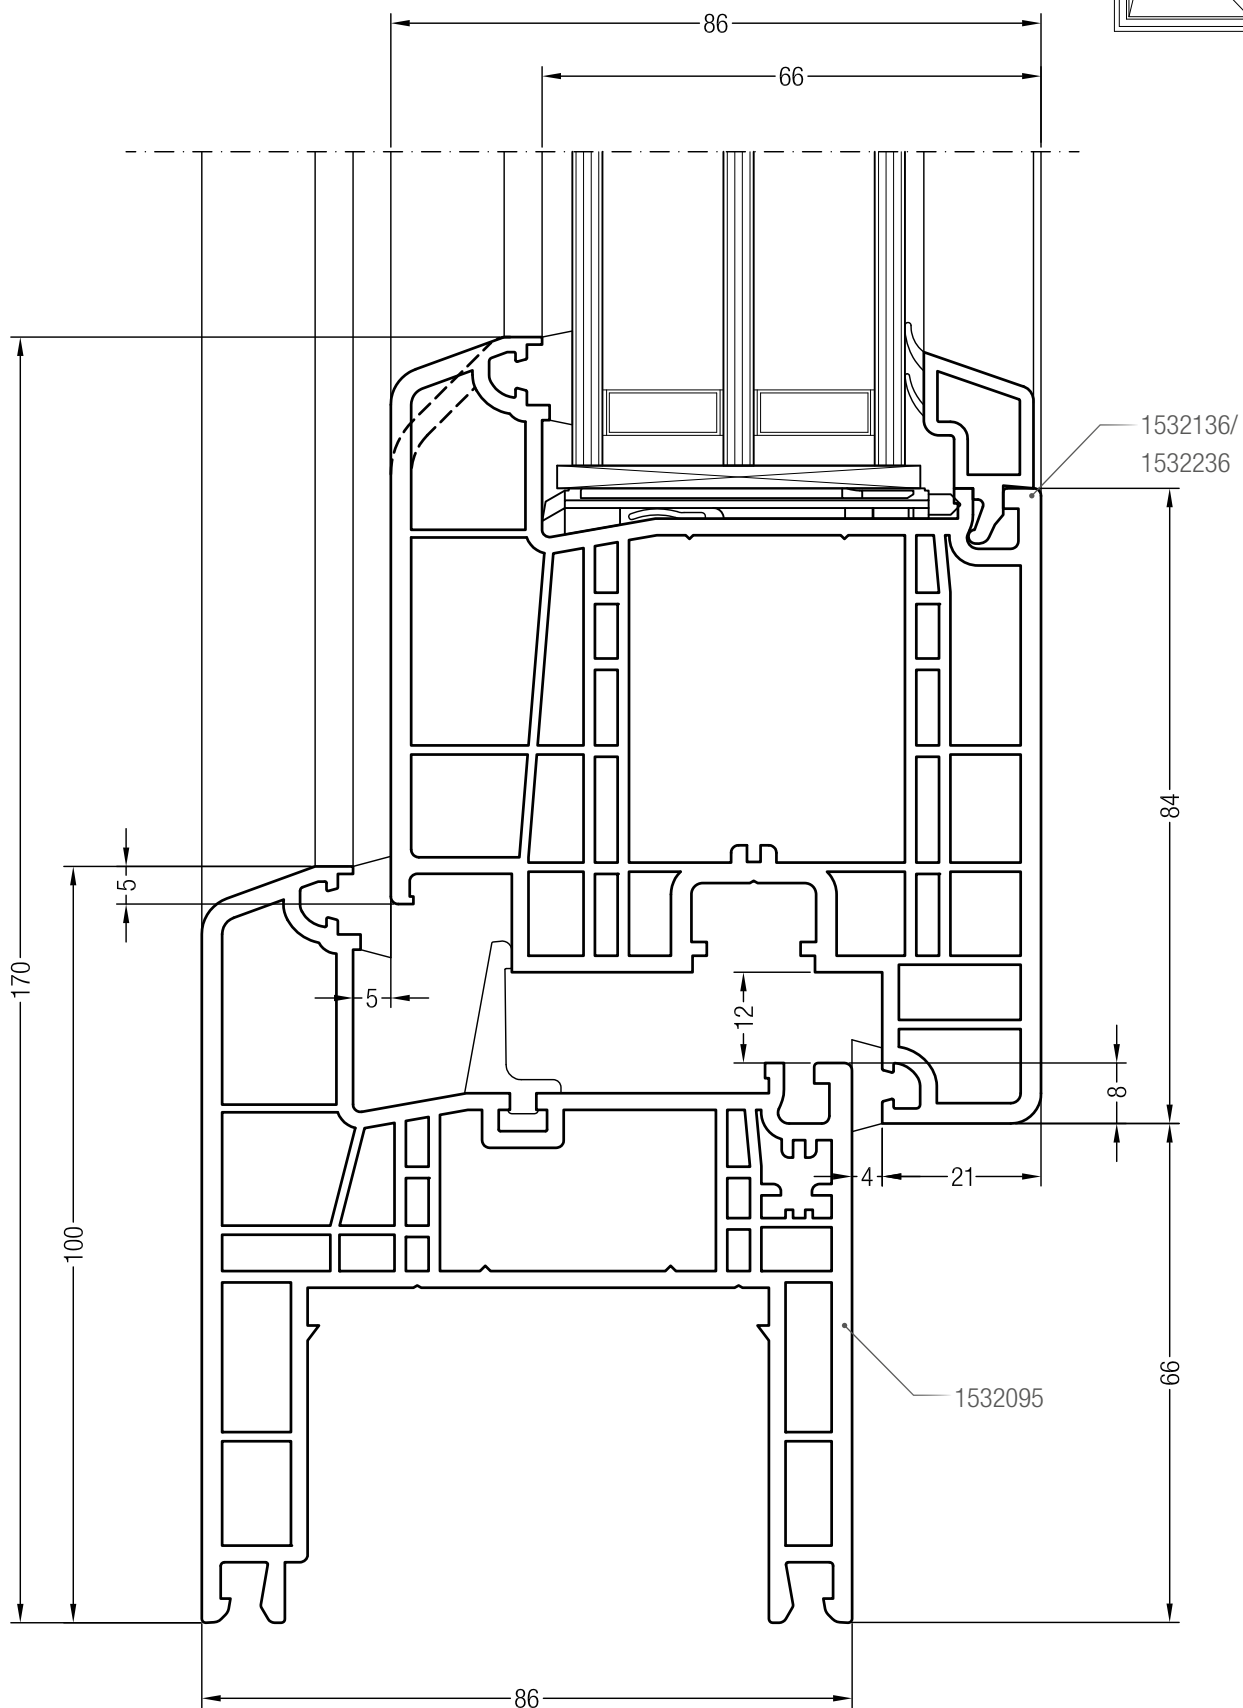

Чертежи узлов

Коробка 109 GENEО® со створкой Z 84 GENEО® или створкой A 84 GENEО®

Чертежи узлов
Коробка 64-40 GENEО® со створкой Z 49 GENEО®

Чертежи узлов

Коробка 64-40 GENEО® со створкой Z 84 GENEО® или створкой A 84 GENEО®

Чертежи узлов
Коробка 100 GENEО® со створкой Z 49 GENEО®

Чертежи узлов

Импост 98 GENEО® со створкой Z 84 GENEО® или створкой A 84 GENEО®

Чертежи узлов

Импост 98 GENEО® со створкой Z 84 GENEО® или створкой A 57 GENEО®