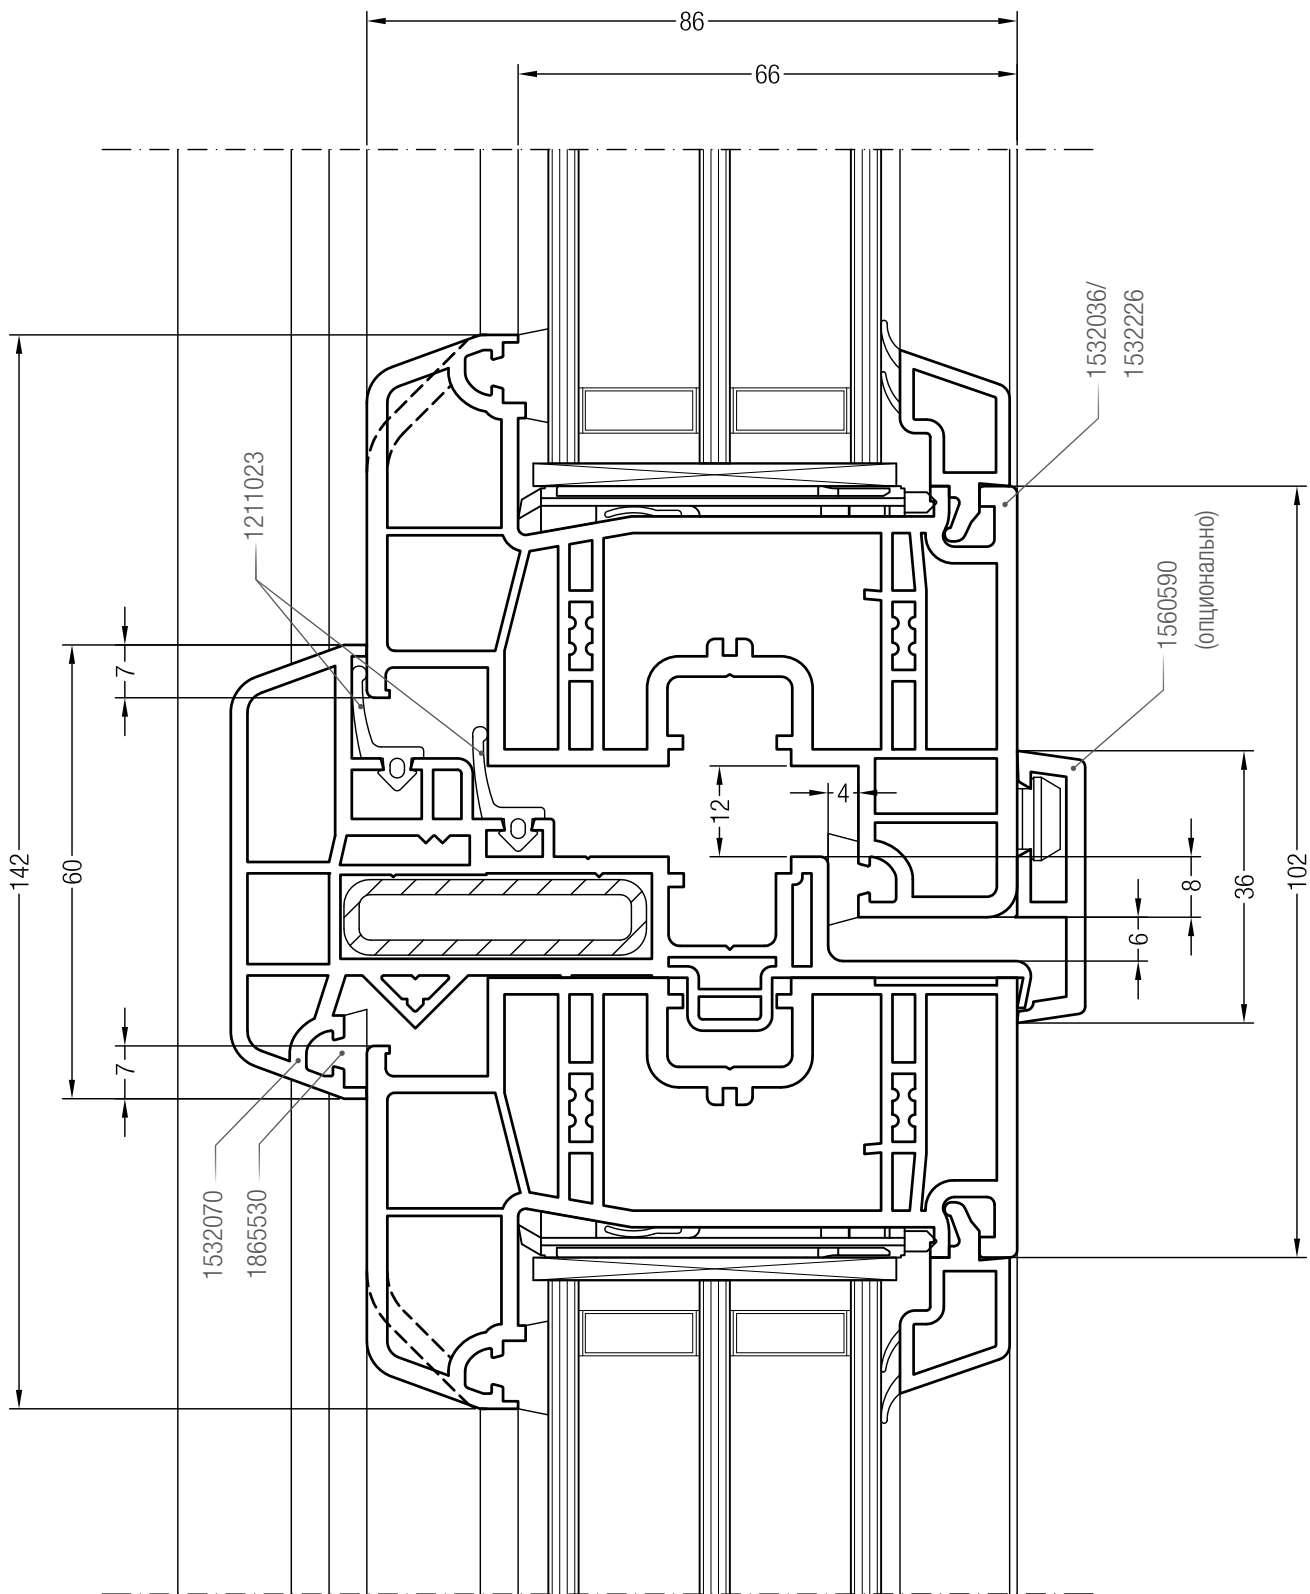

Чертежи узлов

Импост 126 GENEО® со створкой Z 84 GENEО® или створкой A 84 GENEО®

и глухим остеклением

Чертежи узлов

Ложный импост GENEО® со створкой Z 57 GENEО® или створкой А 57 GENEО®

Чертежи узлов

Ложный импост GENEО® со створкой Z 84 GENEО® или створкой A 84 GENEО®