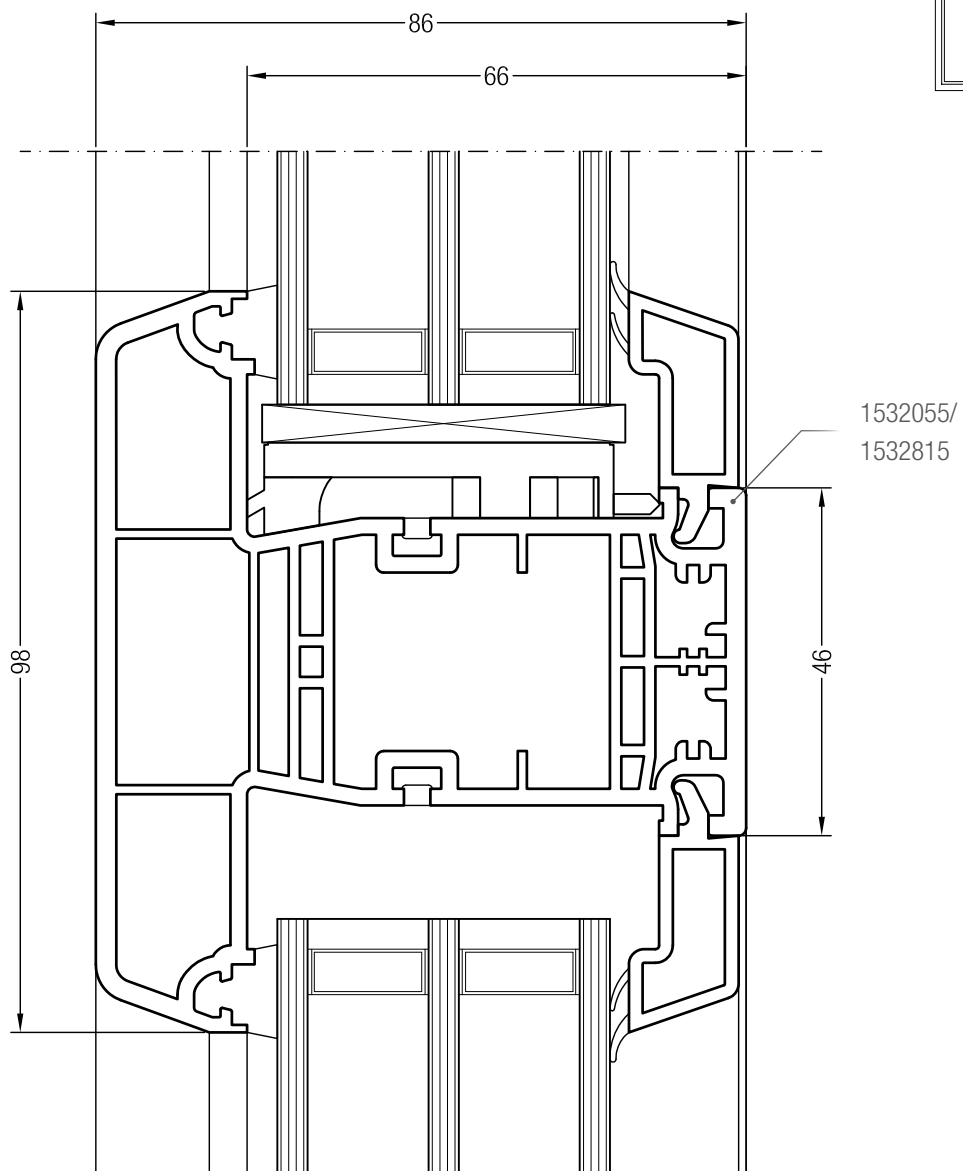

Чертежи узлов

Импост 126 GENEО® со створкой Z 84 GENEО® или створкой A 84 GENEО®

и глухим остеклением

Чертежи узлов

Ложный импост GENEО® со створкой Z 57 GENEО® или створкой А 57 GENEО®

Чертежи узлов

Ложный импост GENEО® со створкой Z 84 GENEО® или створкой A 84 GENEО®

Чертежи узлов
 Створка Z 57 GENEО® с горбыльком 64/86

Чертежи узлов

Порог 86 со створкой Z 49 GENE[®], фальцлюфт 4 мм

Чертежи узлов

Порог 86 со створкой Z 57 GENEО® или створкой A 57 GENEО®, фальцлюфт 4 мм