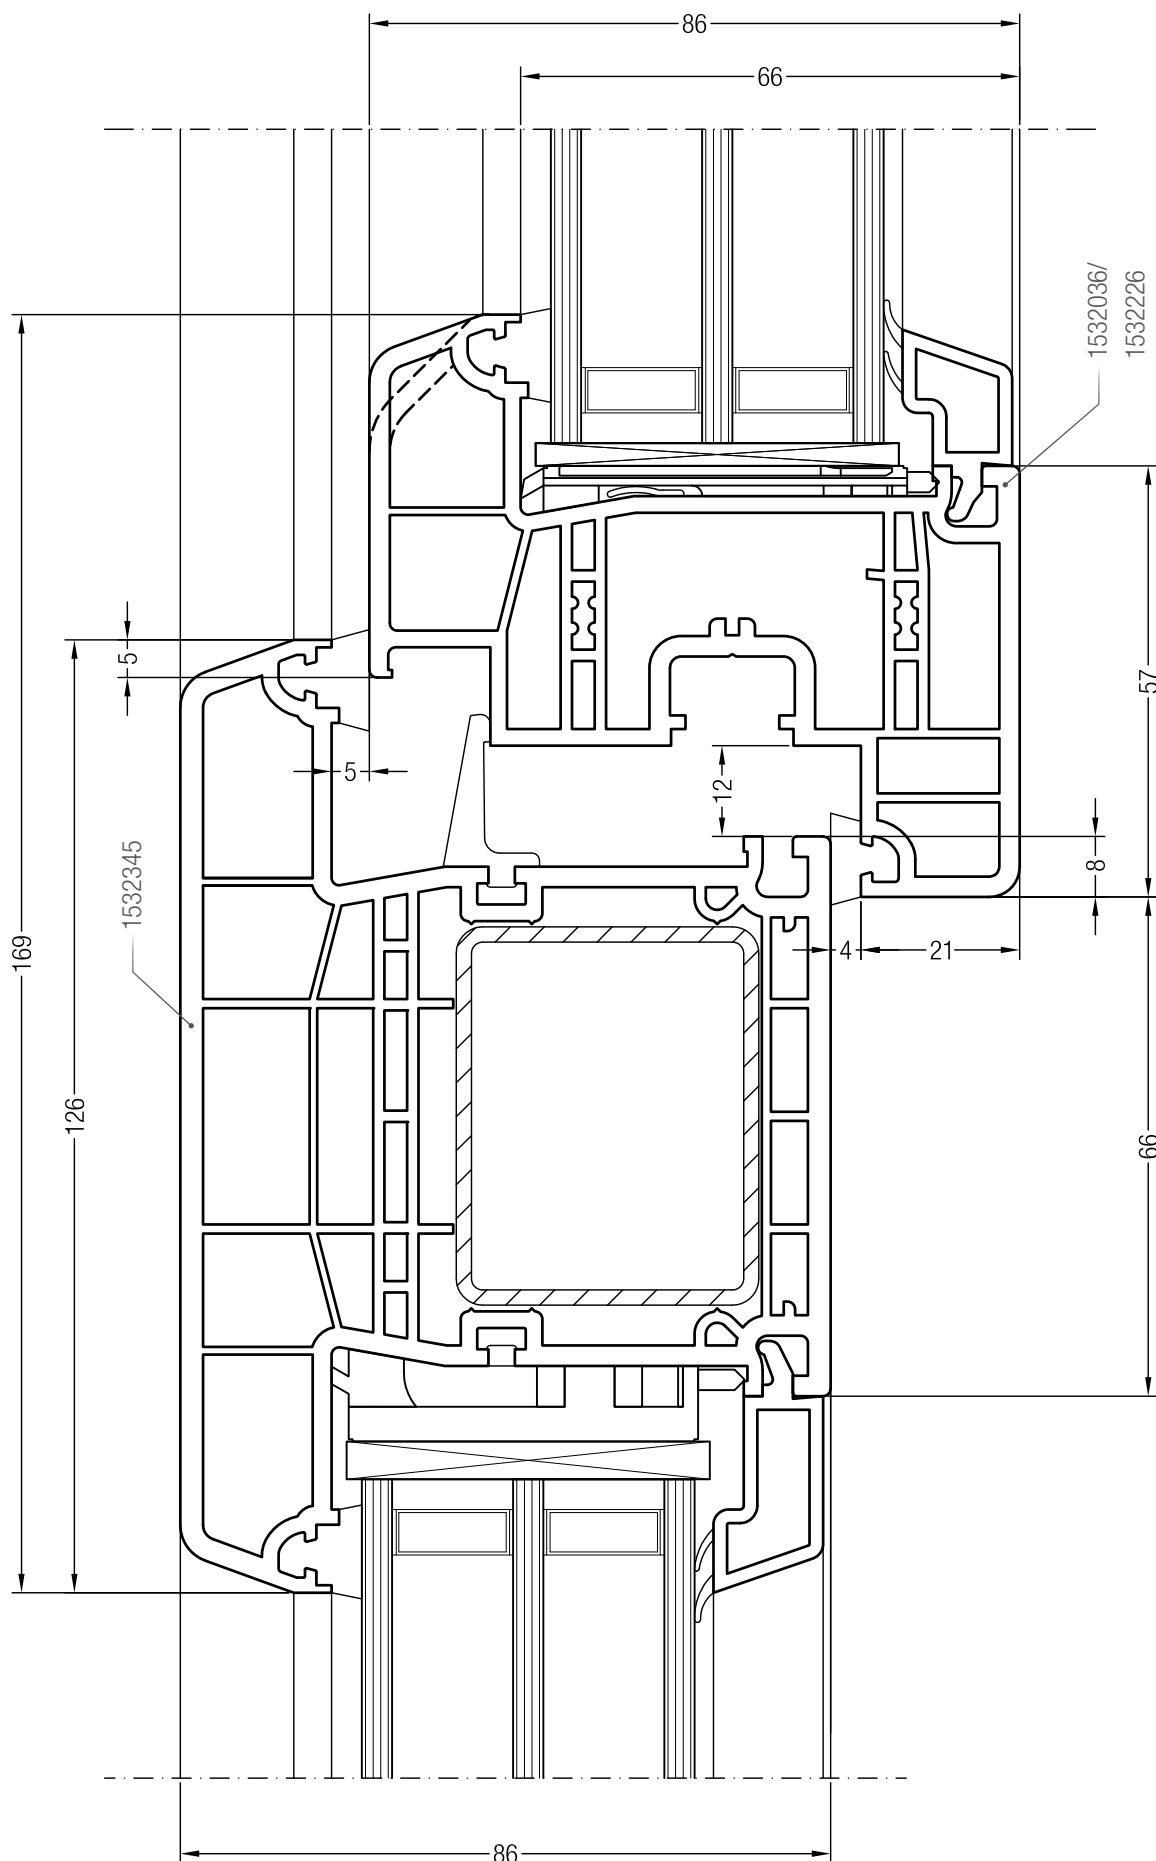

и глухим остеклением

Чертежи узлов

Импост 126 GENEО® со створкой Z 57 GENEО® или створкой A 57 GENEО®

Чертежи узлов

Импост 126 GENEО® со створкой Z 84 GENEО® или створкой A 84 GENEО®

Чертежи узлов

Импост 126 GENEО® со створкой Z 57 GENEО® или створкой A 57 GENEО®
и глухим остеклением