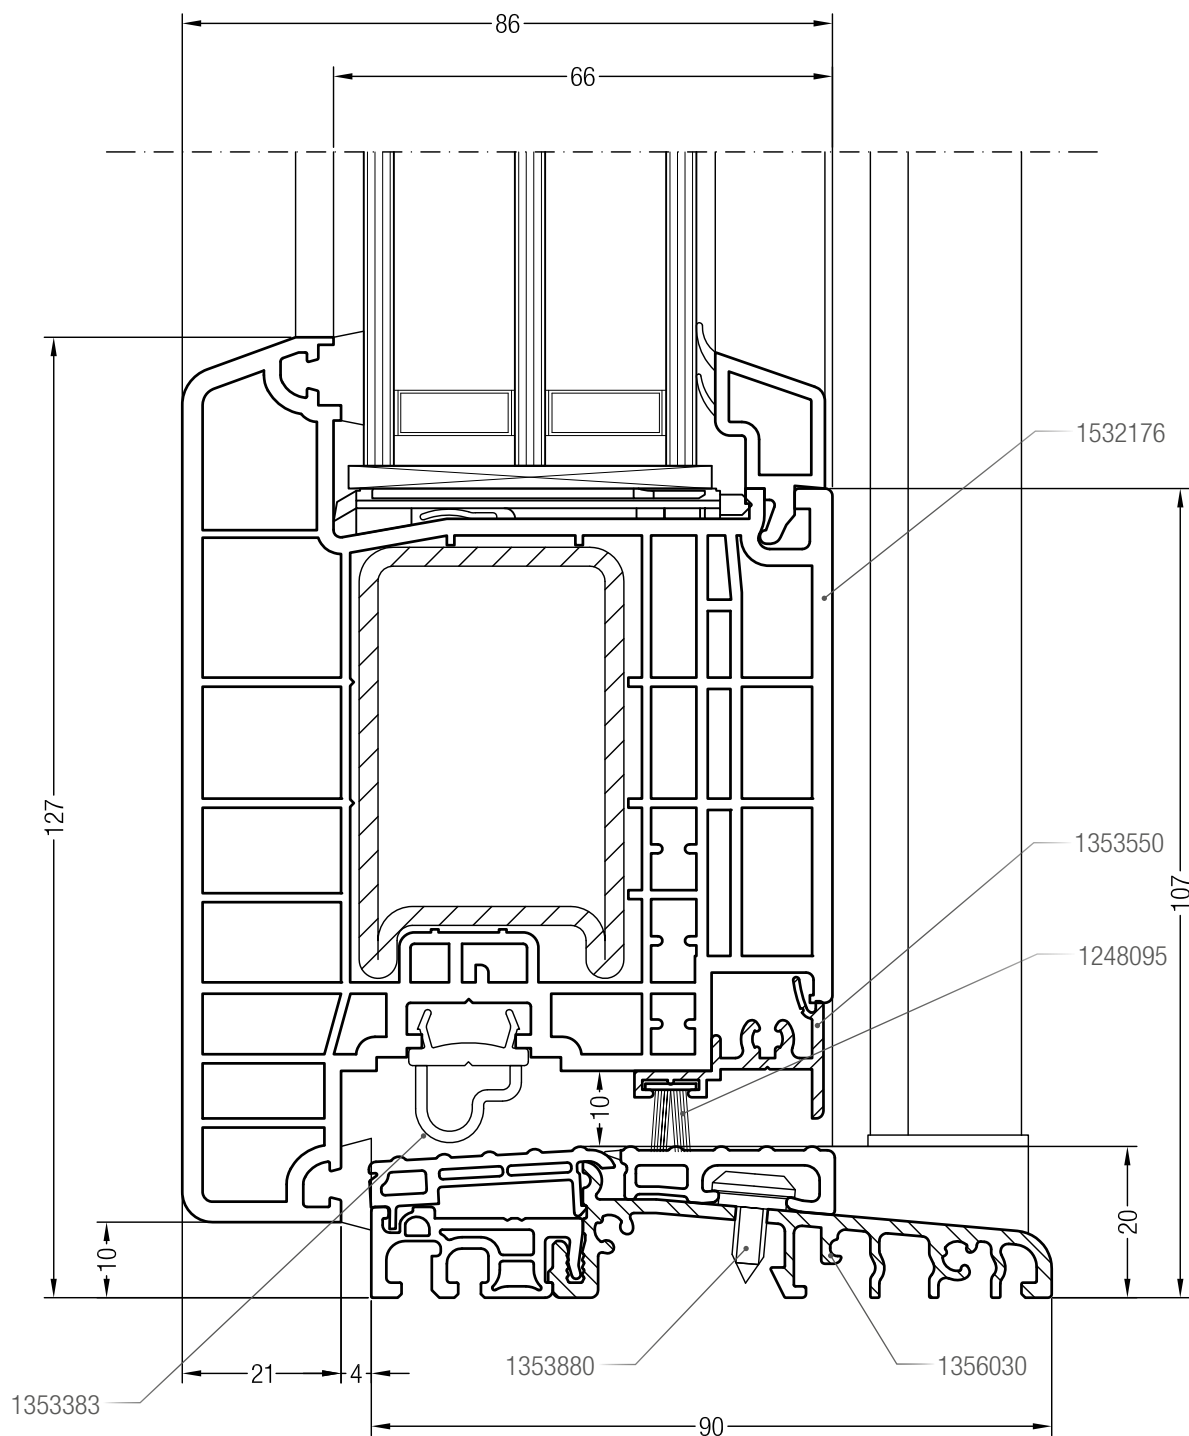

Чертежи узлов окон и дверей
Коробка 86 GENEО® с профилем добавочным 88 GENEО®

Чертежи узлов дверей
 Коробка 86 GENEО® с дверной створкой T GENEО®

Чертежи узлов дверей
Порог 86 с дверной створкой T GENEО®