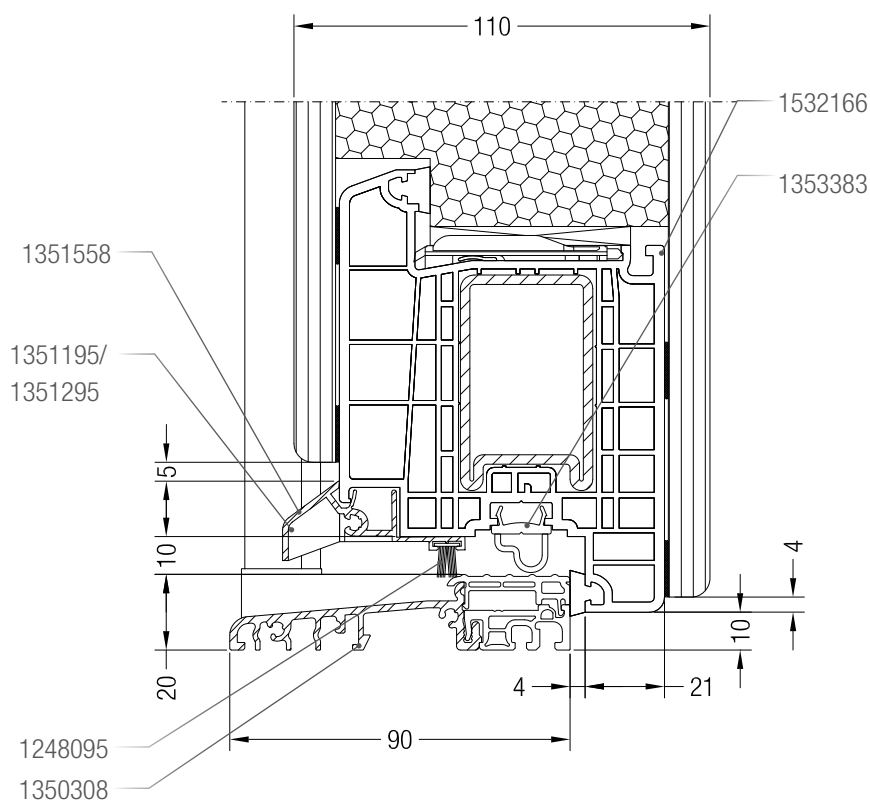

GENEO® PHZ - коробка 86 GENEО® с дверной створкой Z GENEО® и заполнением фирмы Rodenberg - вариант 2

Чертежи узлов дверей
Порог 86 с дверной створкой Z GENEО®

Чертежи узлов дверей

GENEO® PHZ - порог 86 с дверной створкой Z GENEEO® и заполнением фирмы Güwa

Чертежи узлов дверей
Импост 126 GENEО® с дверной створкой Z GENEО®

Чертежи узлов дверей

Импост 126 GENEО® с дверной створкой Z GENEО®, дверь с глухой частью

Чертежи узлов дверей
Ложный импост 86 с дверной створкой Z GENEО®