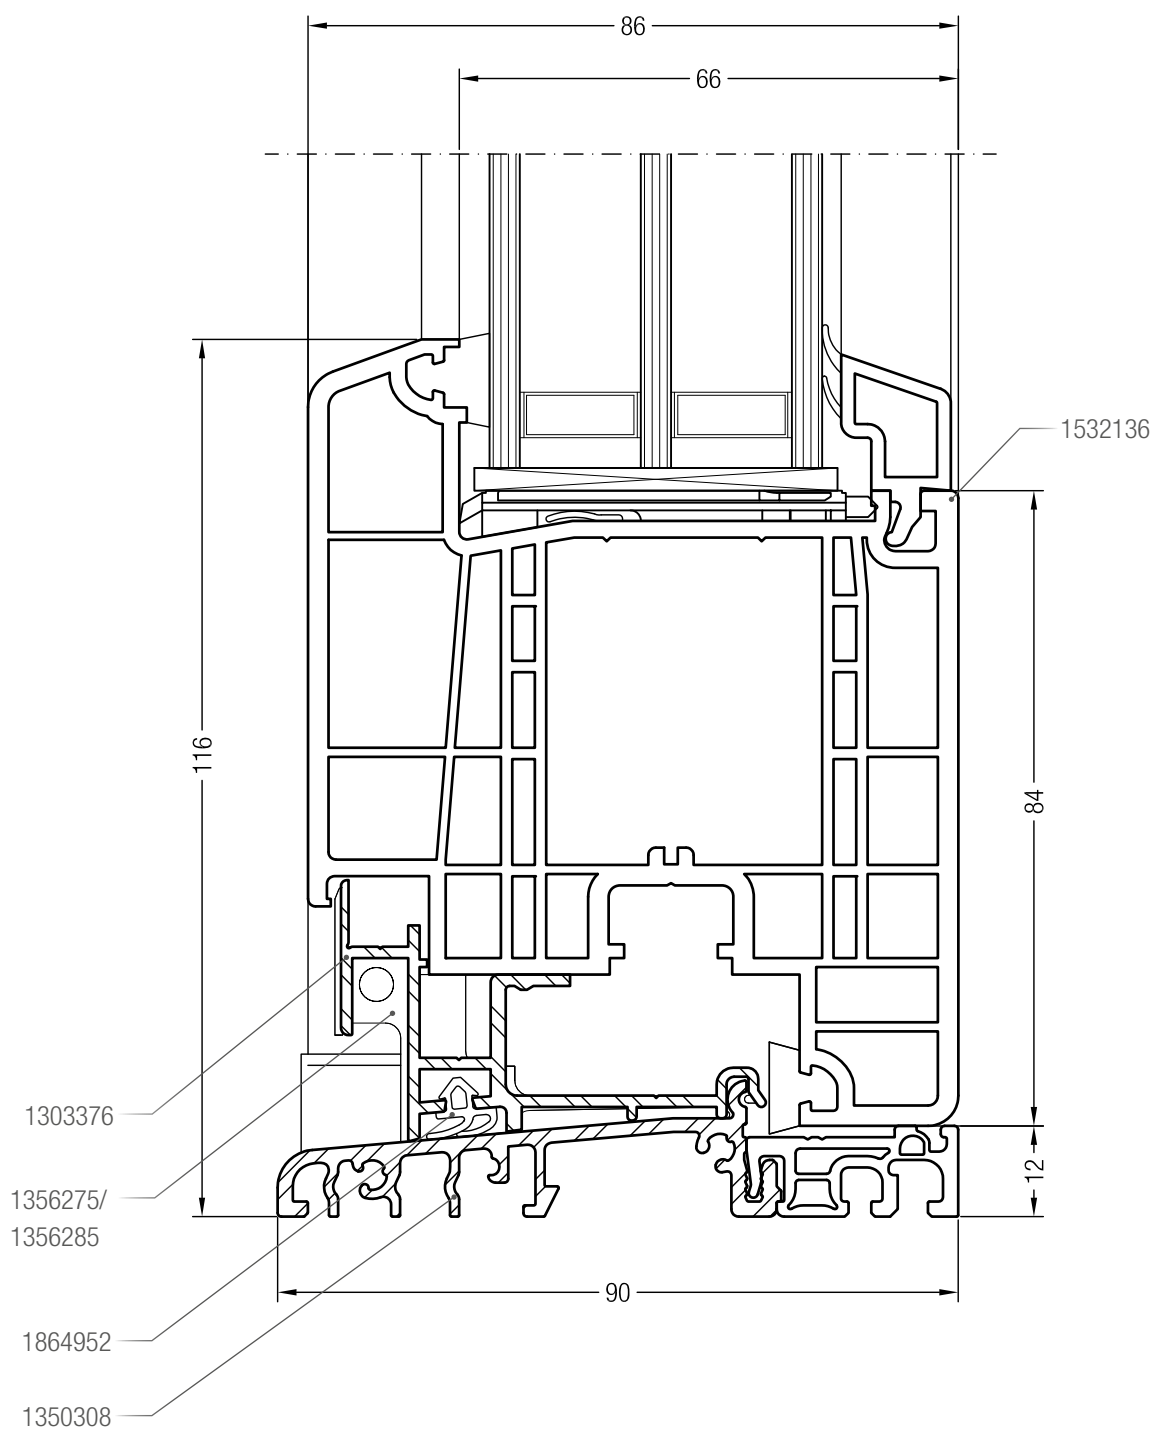

Чертежи узлов

Порог 86 со створкой Z 84 GENEО® и профилем добавочным universal GENEО®