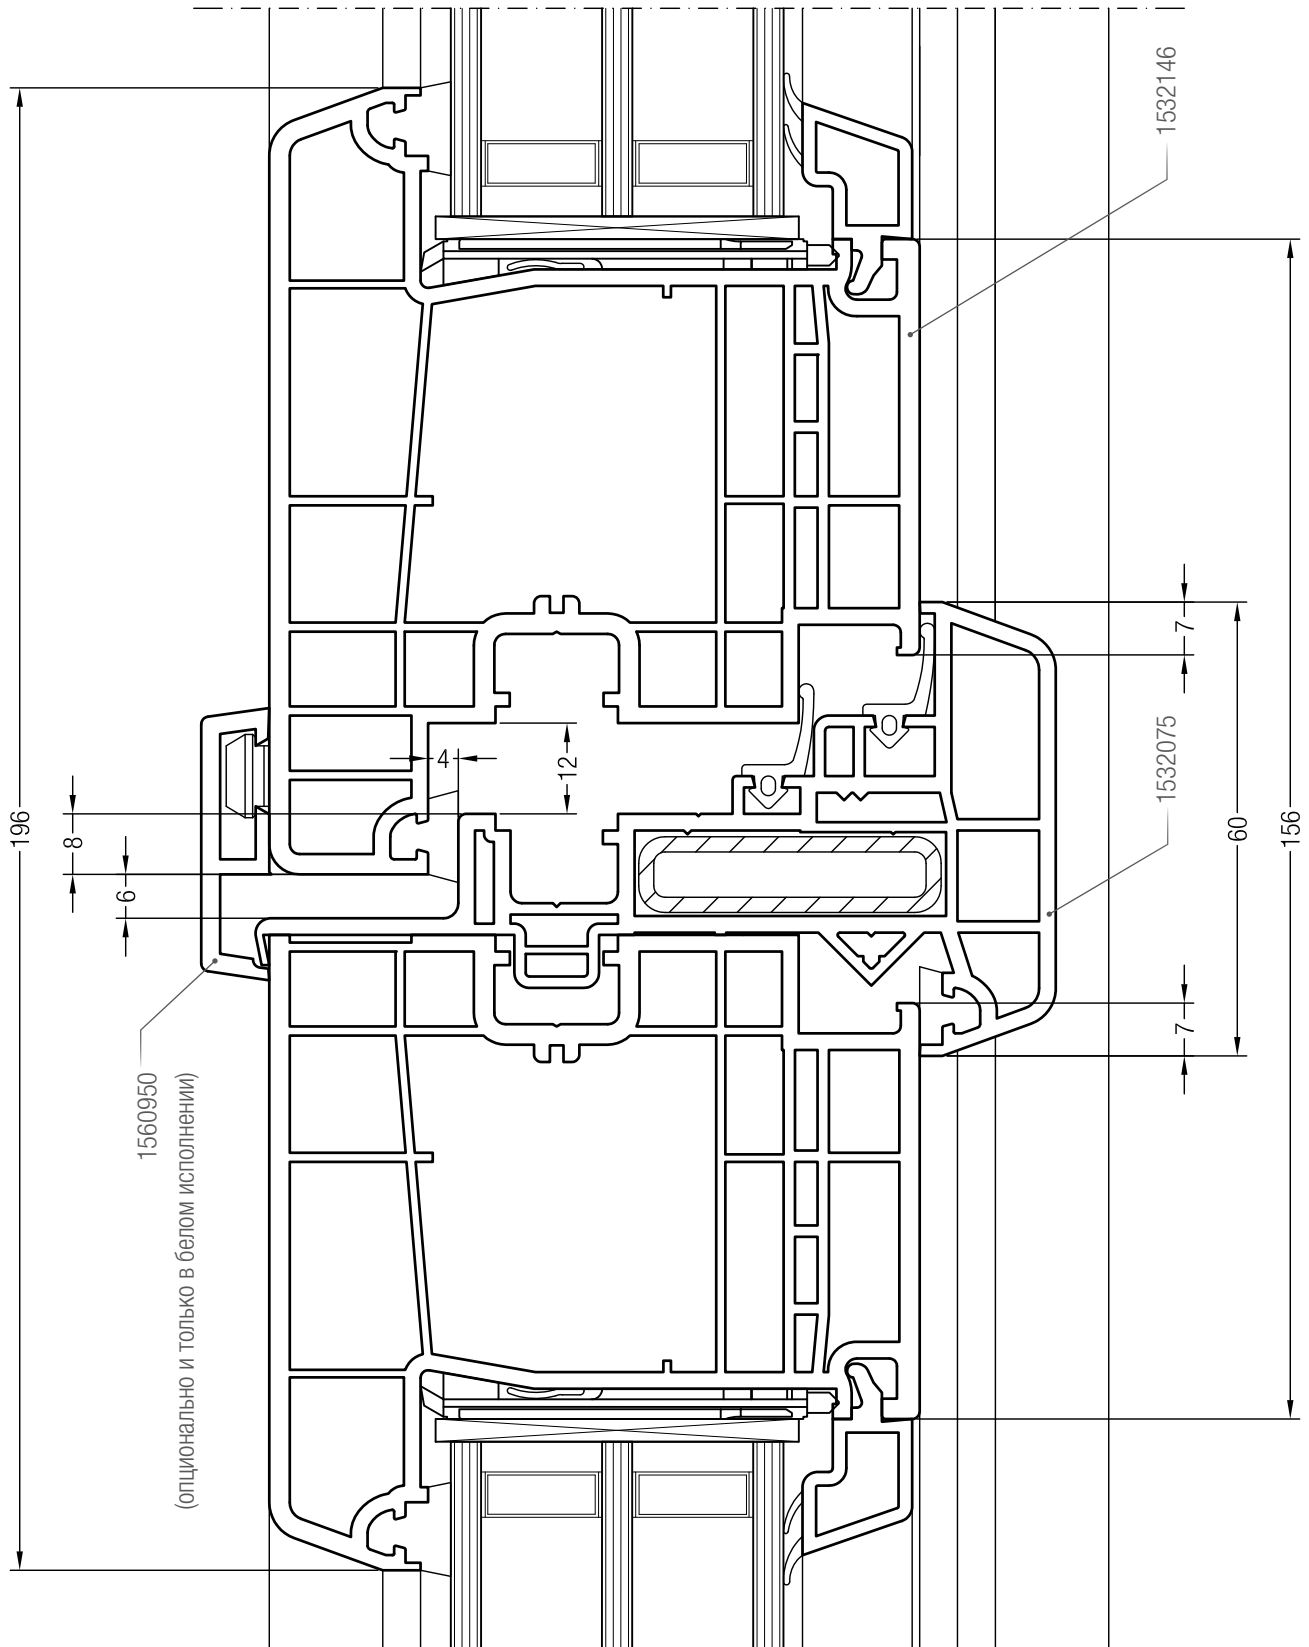

Чертежи узлов окон и балконных дверей открыванием наружу
Штульп GENEО® со створкой Т 104 GENEО®