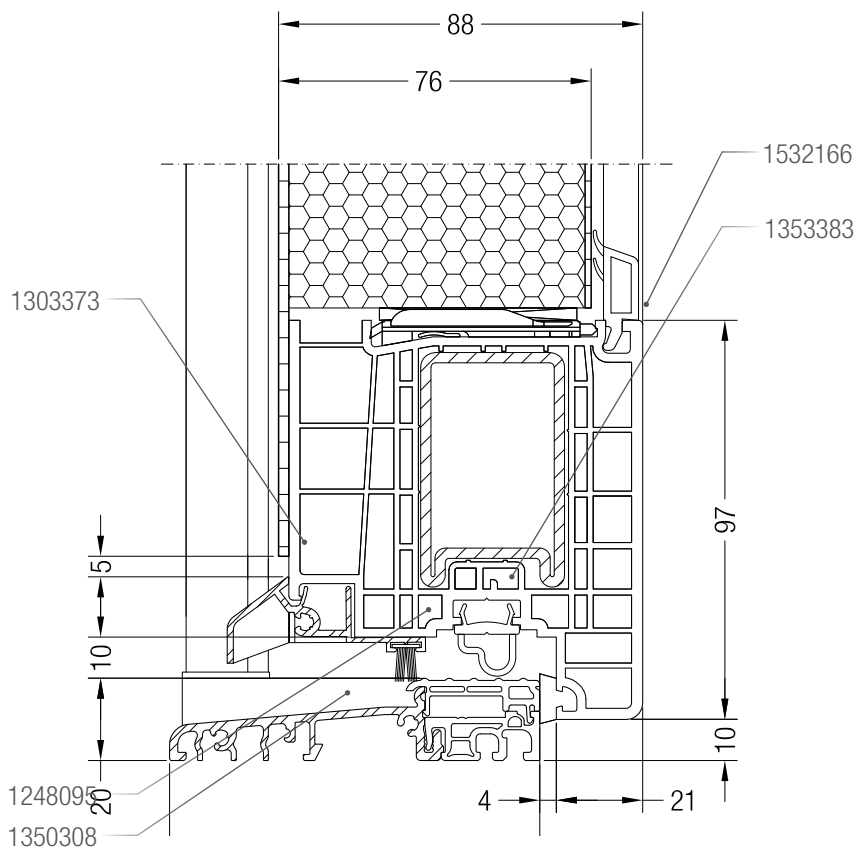

GENEO® PHZ - коробка 86 GENEО® с дверной створкой Z GENEО® и заполнением фирмы Rodenberg - вариант 2

Чертежи узлов дверей
Порог 86 с дверной створкой Z GENEО®

Чертежи узлов дверей

GENEO® PHZ - порог 86 с дверной створкой Z GENEEO® и заполнением фирмы Güwa

Чертежи узлов дверей
Импост 126 GENEО® с дверной створкой Z GENEО®

Чертежи узлов дверей

Импост 126 GENEО® с дверной створкой Z GENEО®, дверь с глухой частью

Чертежи узлов дверей
Ложный импост 86 с дверной створкой Z GENEО®