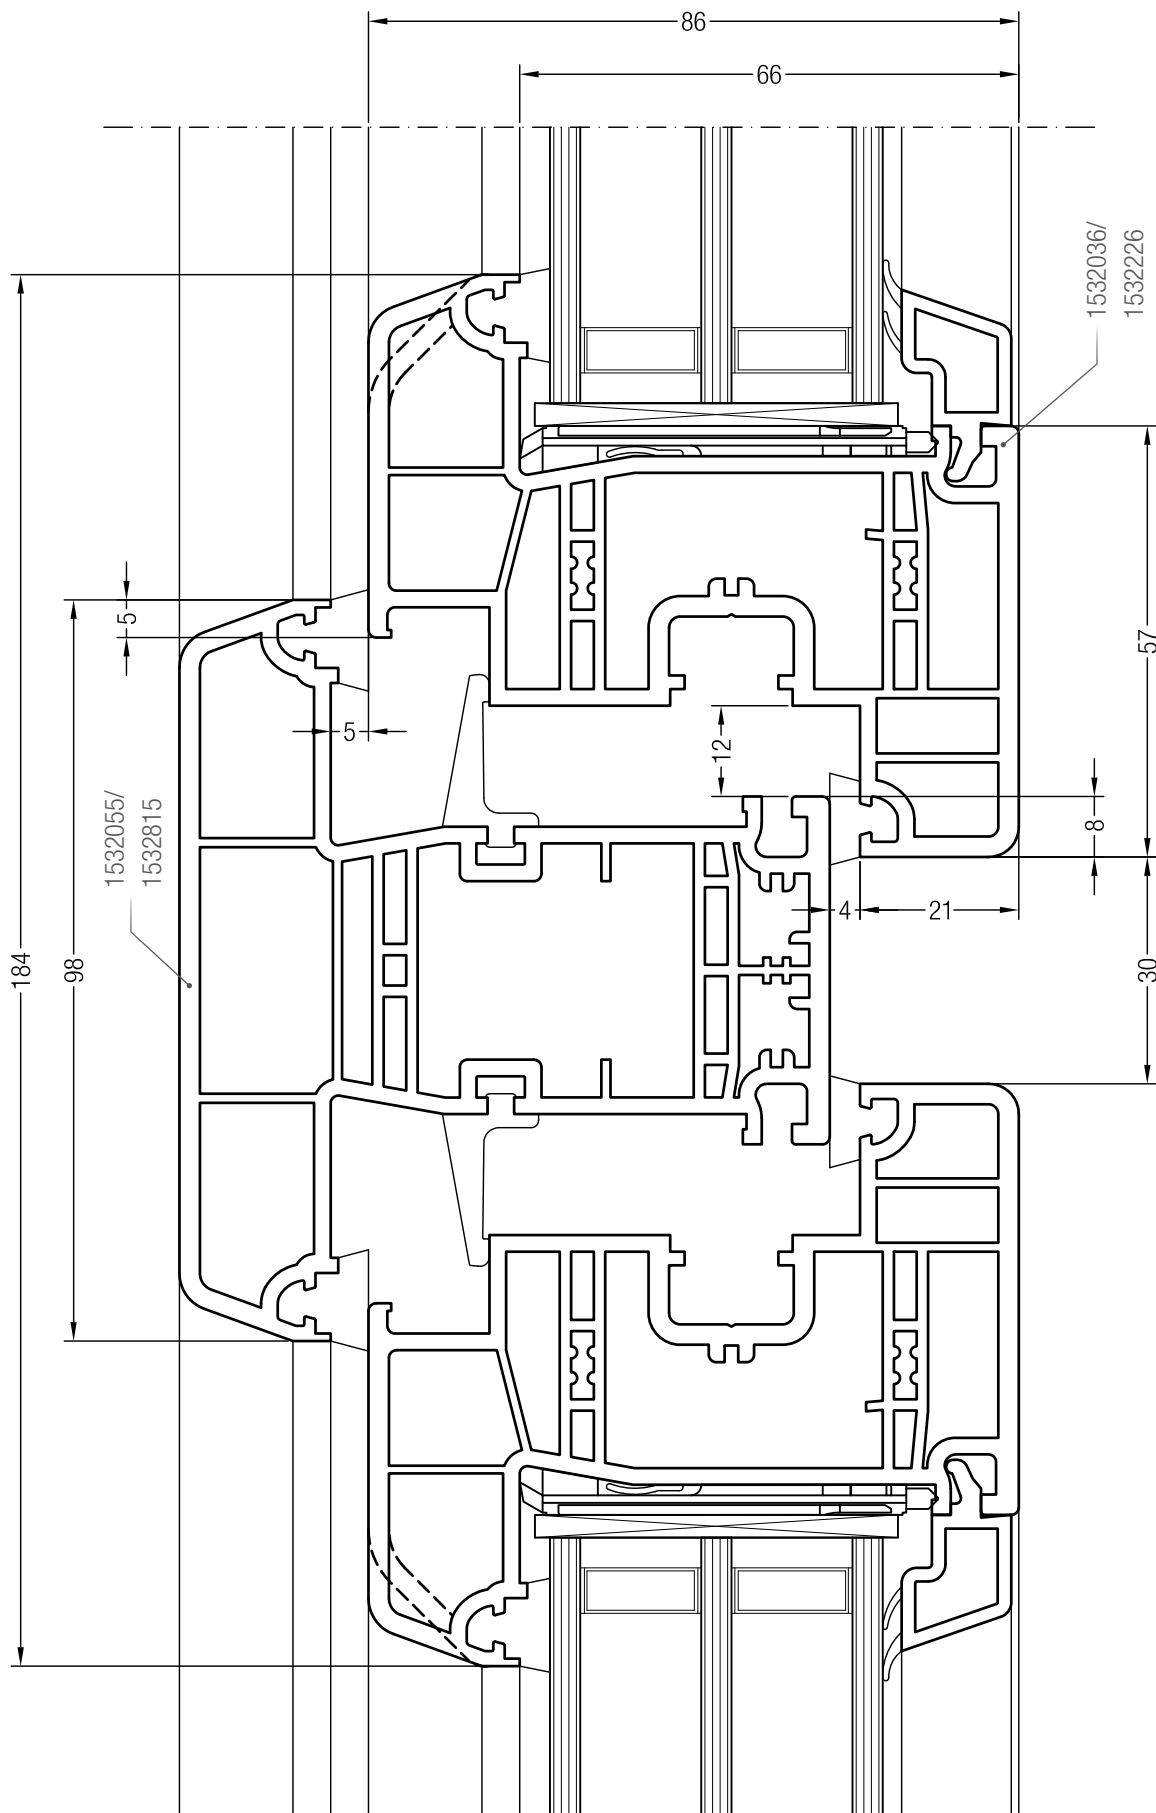

Чертежи узлов

Коробка 109 GENEО® со створкой Z 84 GENEО® или створкой A 84 GENEО®

Чертежи узлов
Коробка 64-40 GENEО® со створкой Z 49 GENEО®

Чертежи узлов

Коробка 64-40 GENEО® со створкой Z 84 GENEО® или створкой A 84 GENEО®

Чертежи узлов
Коробка 100 GENEО® со створкой Z 49 GENEО®

Чертежи узлов

Импост 98 GENEО® со створкой Z 84 GENEО® или створкой A 84 GENEО®

Чертежи узлов

Импост 98 GENEО® со створкой Z 84 GENEО® или створкой A 57 GENEО®