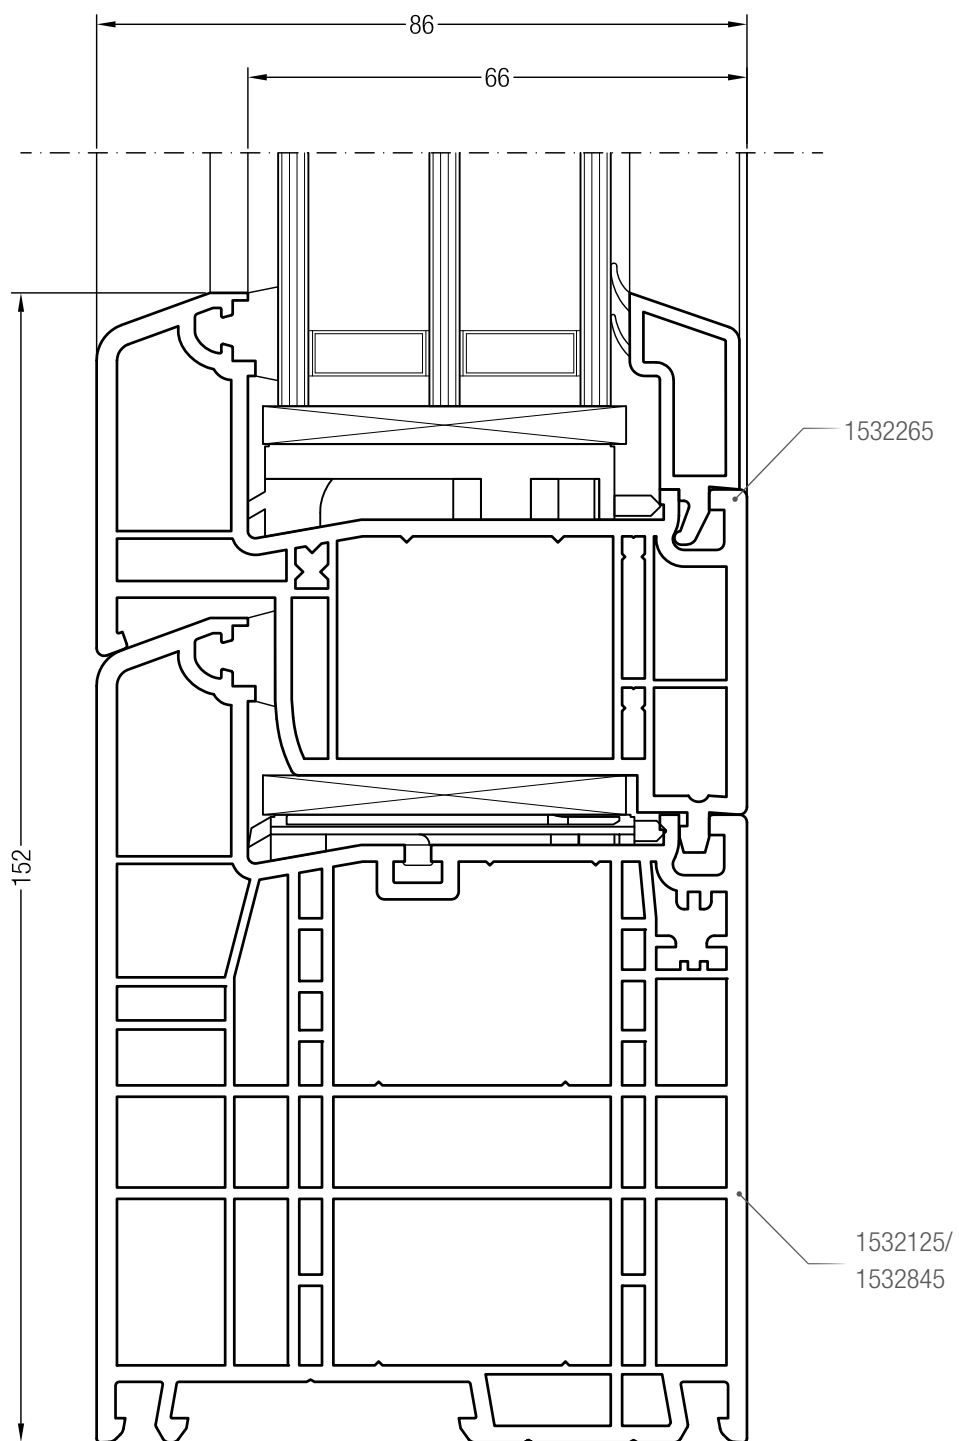

Чертежи узлов

Коробка 72 GENEО® с профилем добавочным 48 GENEО®

Чертежи узлов

Коробка 86 GENEО® с профилем добавочным 48 GENEО®

Чертежи узлов

Порог 86 со створкой Z 49 GENEО® и профилем добавочным universal GENEО®