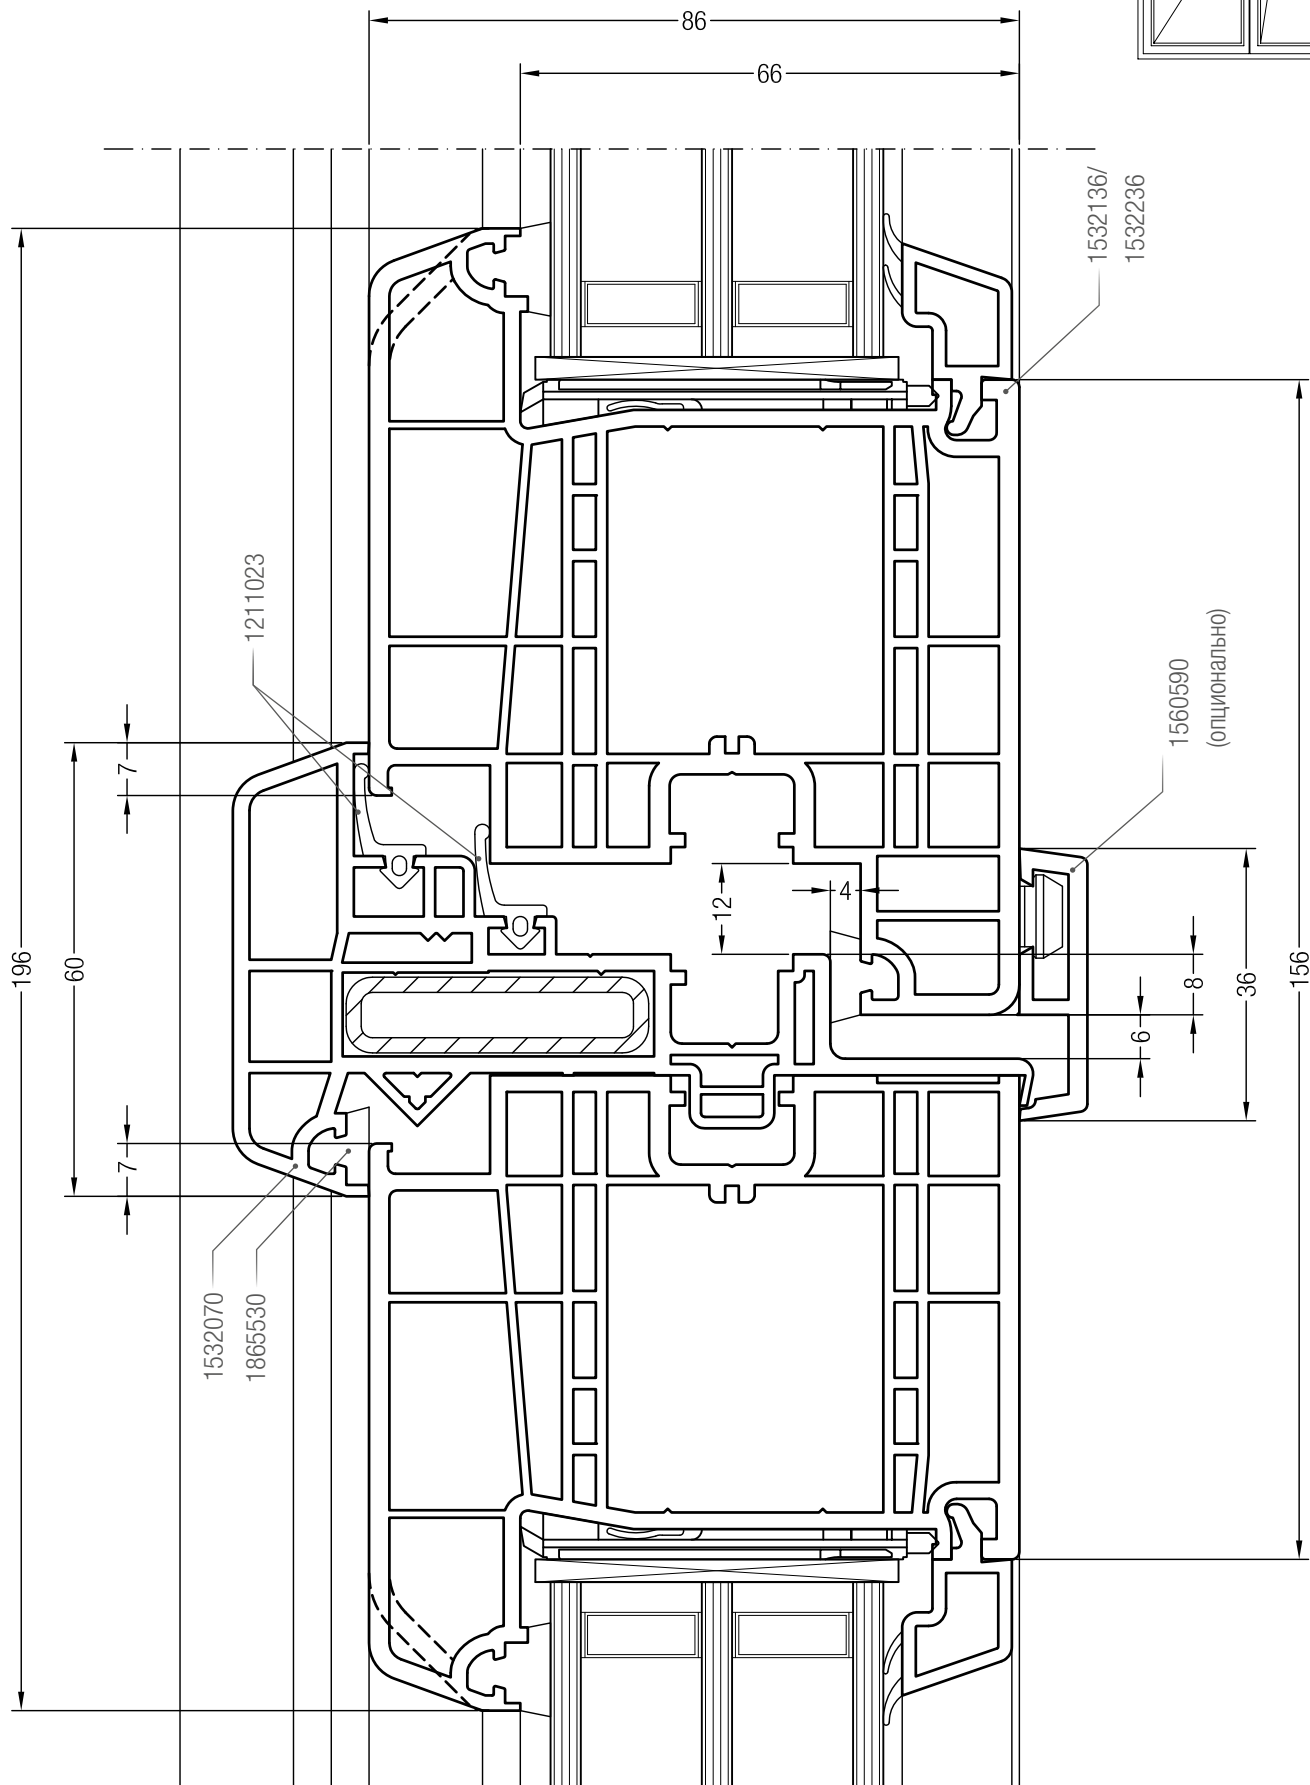

Чертежи узлов

Импост 126 GENEО® со створкой Z 84 GENEО® или створкой A 84 GENEО®

и глухим остеклением

Чертежи узлов

Ложный импост GENEО® со створкой Z 57 GENEО® или створкой А 57 GENEО®

Чертежи узлов

Ложный импост GENEО® со створкой Z 84 GENEО® или створкой A 84 GENEО®