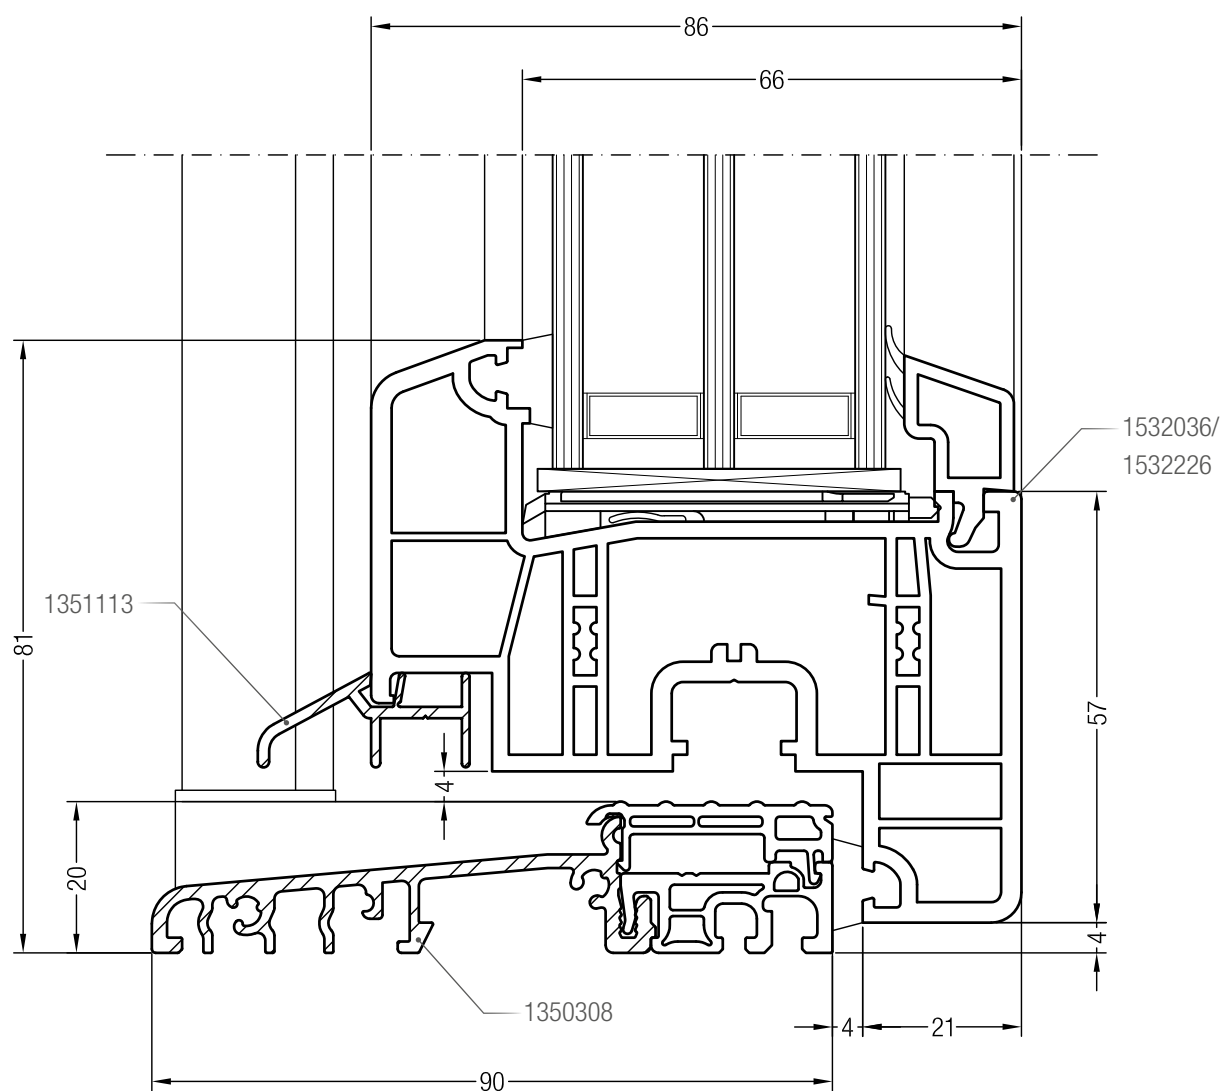

Чертежи узлов
 Створка Z 57 GENEО® с горбыльком 64/86

Чертежи узлов

Порог 86 со створкой Z 49 GENE[®], фальцлюфт 4 мм

Чертежи узлов

Порог 86 со створкой Z 57 GENEО® или створкой A 57 GENEО®, фальцлюфт 4 мм