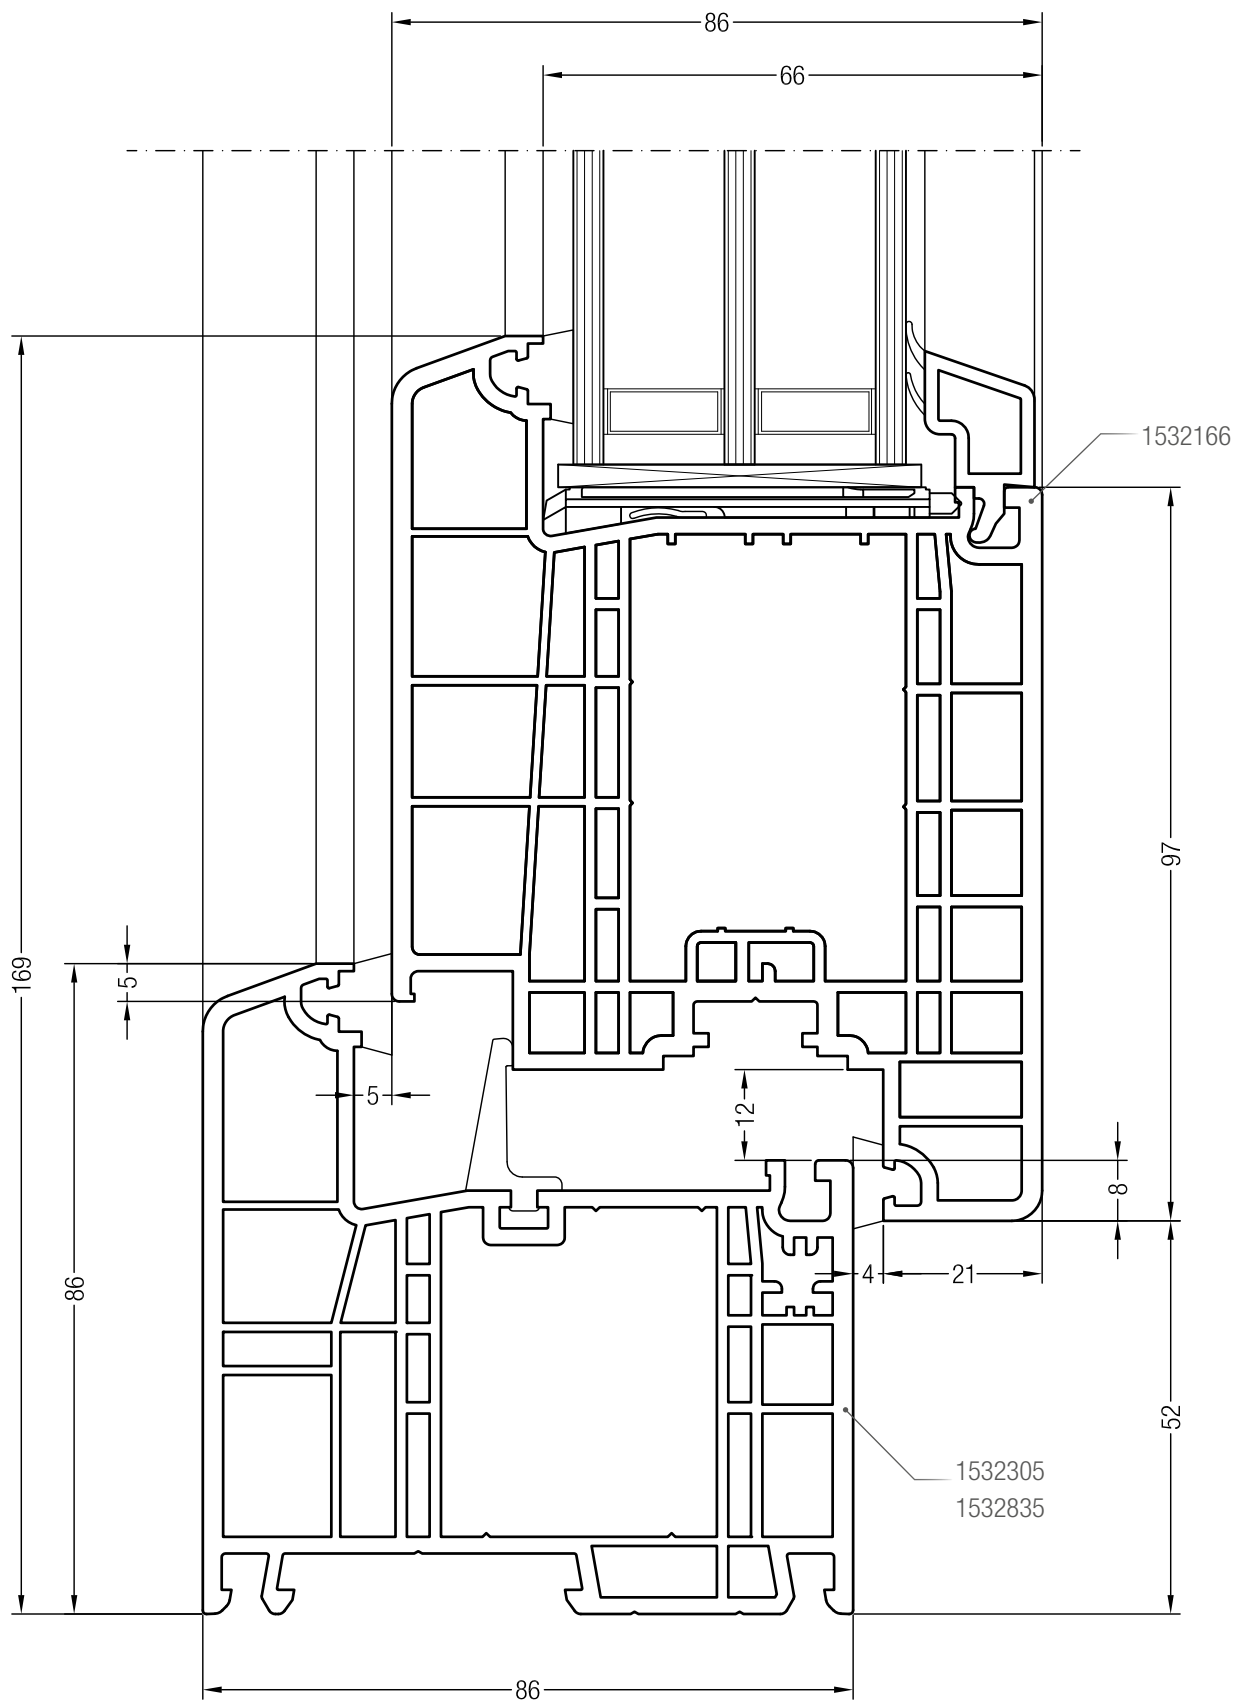

Чертежи узлов дверей
Коробка 86 GENEО® с дверной створкой Z GENEО®