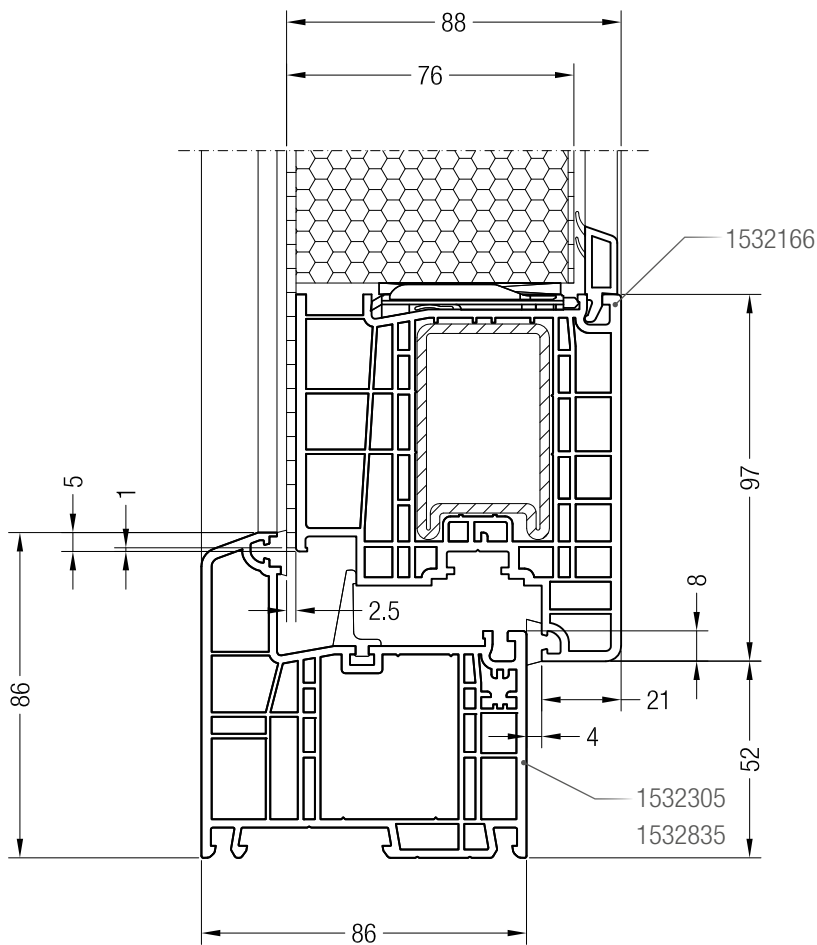

Чертежи узлов дверей

GENEO® PHZ - коробка 86 GENEО® с дверной створкой Z GENEО® и заполнением фирмы Rodenberg - вариант 2