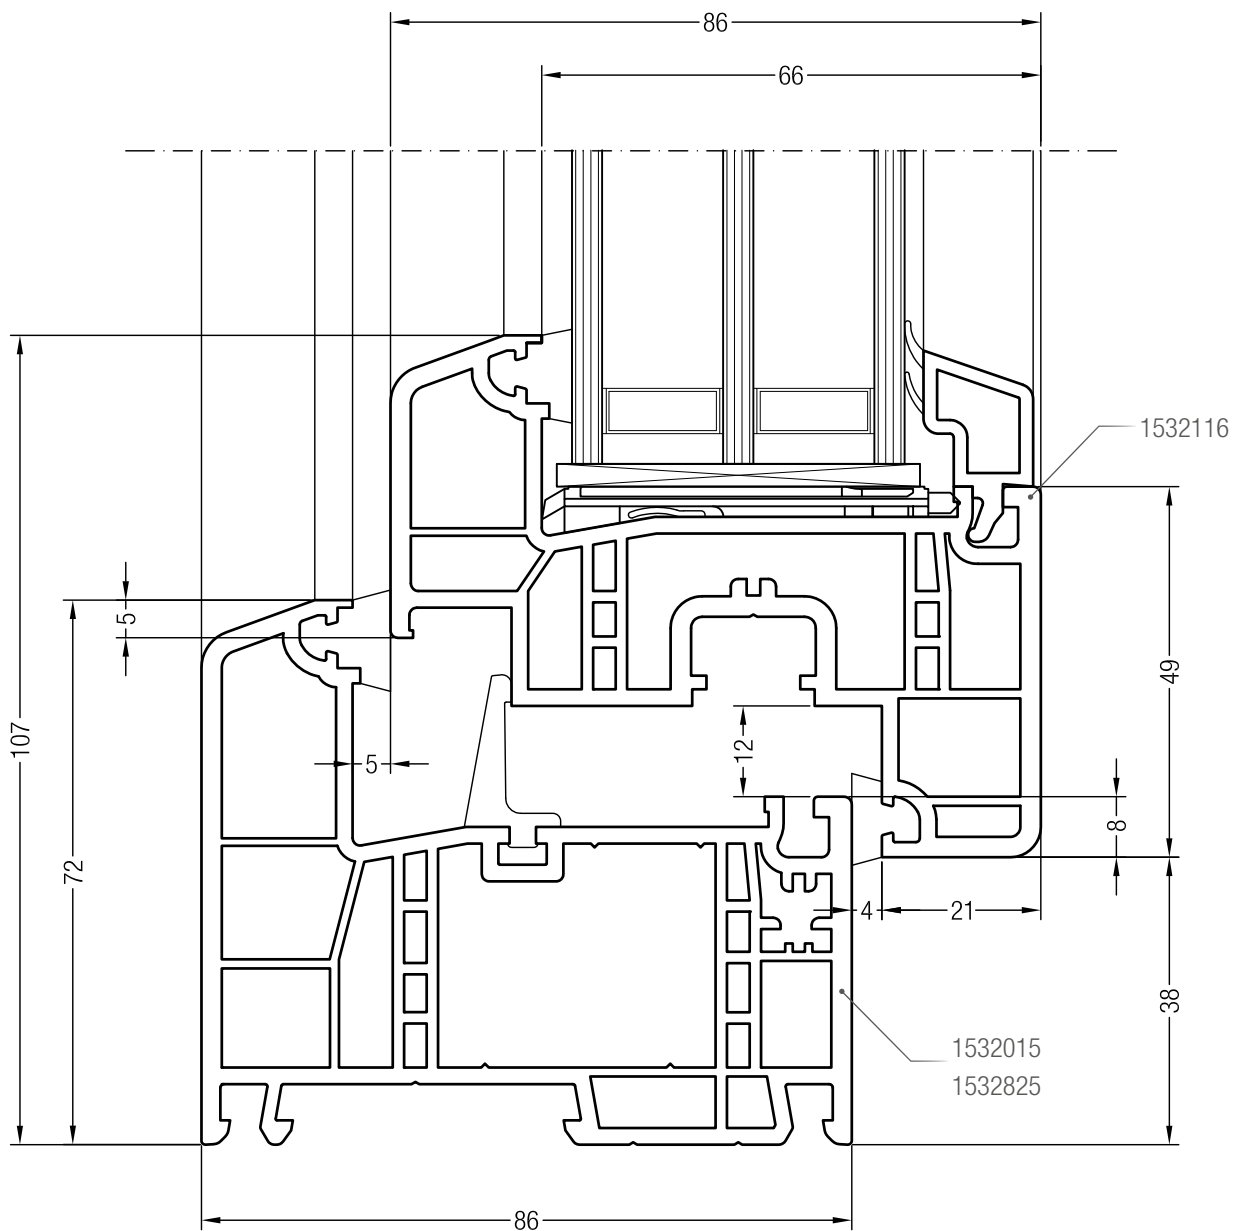

Содержание

Порог 86 со створкой Z 49 GENEО®, фальцлюфт 10 мм	46
Порог 86 со створкой Z 57 GENEО®, фальцлюфт 10 мм	47
Порог 86 со створкой Z 84 GENEО®, фальцлюфт 10 мм	48
Коробка 72 GENEО® с профилем добавочным 48 GENEО®	49
Коробка 86 GENEО® с профилем добавочным 48 GENEО®	50
Коробка 109 GENEО® с профилем добавочным 48 GENEО®	51
Порог 86 со створкой Z 49 GENEО® и профилем добавочным universal GENEО®	52
Порог 86 со створкой Z 57 GENEО® и профилем добавочным universal GENEО®	53
Порог 86 со створкой Z 84 GENEО® и профилем добавочным universal GENEО®	54

Чертежи узлов окон и балконных дверей открыванием наружу

Коробка 72 GENEО® со створкой T 104 GENEО®	55
Коробка 86 GENEО® со створкой T 104 GENEО®	56
Коробка 109 GENEО® со створкой T 104 GENEО®	57
Порог 86 со створкой T 104 GENEО®, фальцлюфт 10 мм	58
Импост 98 GENEО® со створкой T 104 GENEО®	59
Импост 126 GENEО® со створкой T 104 GENEО®	60
Штульп GENEО® со створкой T 104 GENEО®	61
Ложный импост 86 со створкой T 104 GENEО®	62

Чертежи узлов дверей

Коробка 86 GENEО® с дверной створкой Z GENEО®	63
GENEO® PHZ - коробка 86 GENEО® с дверной створкой Z GENEО® и заполнением фирмы Güwa	64
GENEO® PHZ - коробка 86 GENEО® с дверной створкой Z GENEО® и заполнением фирмы Rodenberg - вариант 1	65
GENEO® PHZ - коробка 86 GENEО® с дверной створкой Z GENEО® и заполнением фирмы Rodenberg - вариант 2	66
Порог 86 с дверной створкой Z GENEО®	67
GENEO® PHZ - порог 86 с дверной створкой Z GENEО® и заполнением фирмы Güwa	68
GENEO® PHZ - порог 86 с дверной створкой Z GENEО® и заполнением фирмы Rodenberg - вариант 1	69
GENEO® PHZ - порог 86 с дверной створкой Z GENEО® и заполнением фирмы Rodenberg - вариант 2	70
Импост 126 GENEО® с дверной створкой Z GENEО®	71
Импост 126 GENEО® с дверной створкой Z GENEО®, дверь с глухой частью	72
Ложный импост 86 с дверной створкой Z GENEО®	73
Коробка 86 GENEО® с профилем добавочным 88 GENEО®	74
Порог 86 с дверной створкой Z GENEО® и профилем добавочным universal GENEО®	75
Коробка 86 GENEО® с дверной створкой T GENEО®	76
Порог 86 с дверной створкой T GENEО®	77
Импост 126 GENEО® с дверной створкой T GENEО®	78
Ложный импост 86 с дверной створкой T GENEО®	79