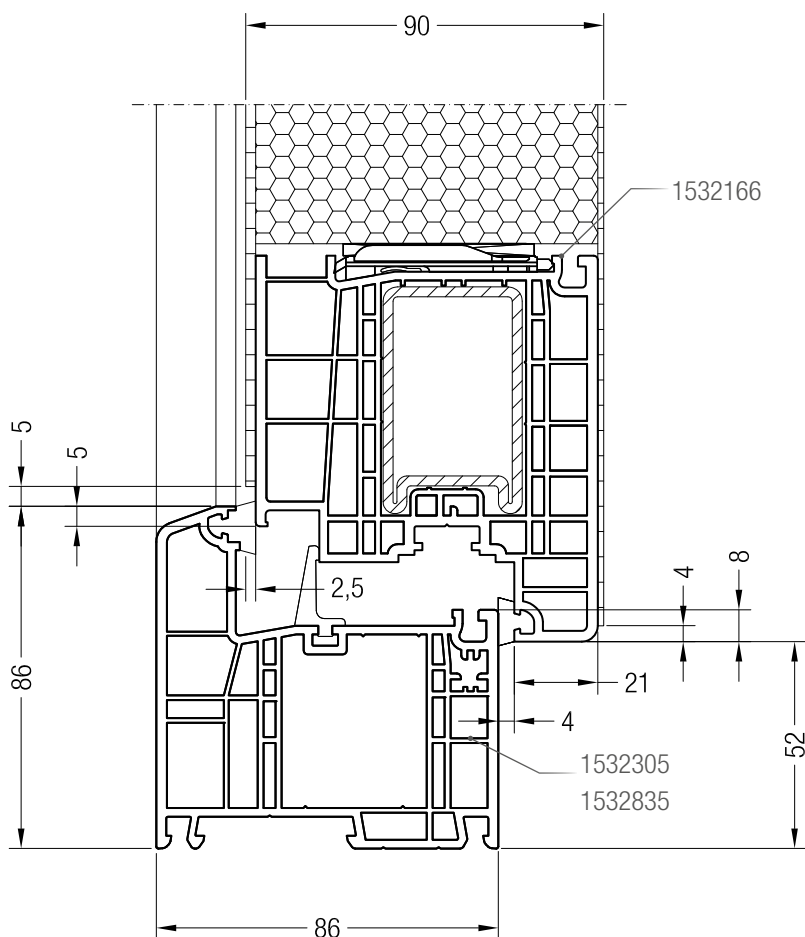

Чертежи узлов дверей

GENEO® PHZ - коробка 86 GENEО® с дверной створкой Z GENEО® и заполнением фирмы Rodenberg - вариант 1