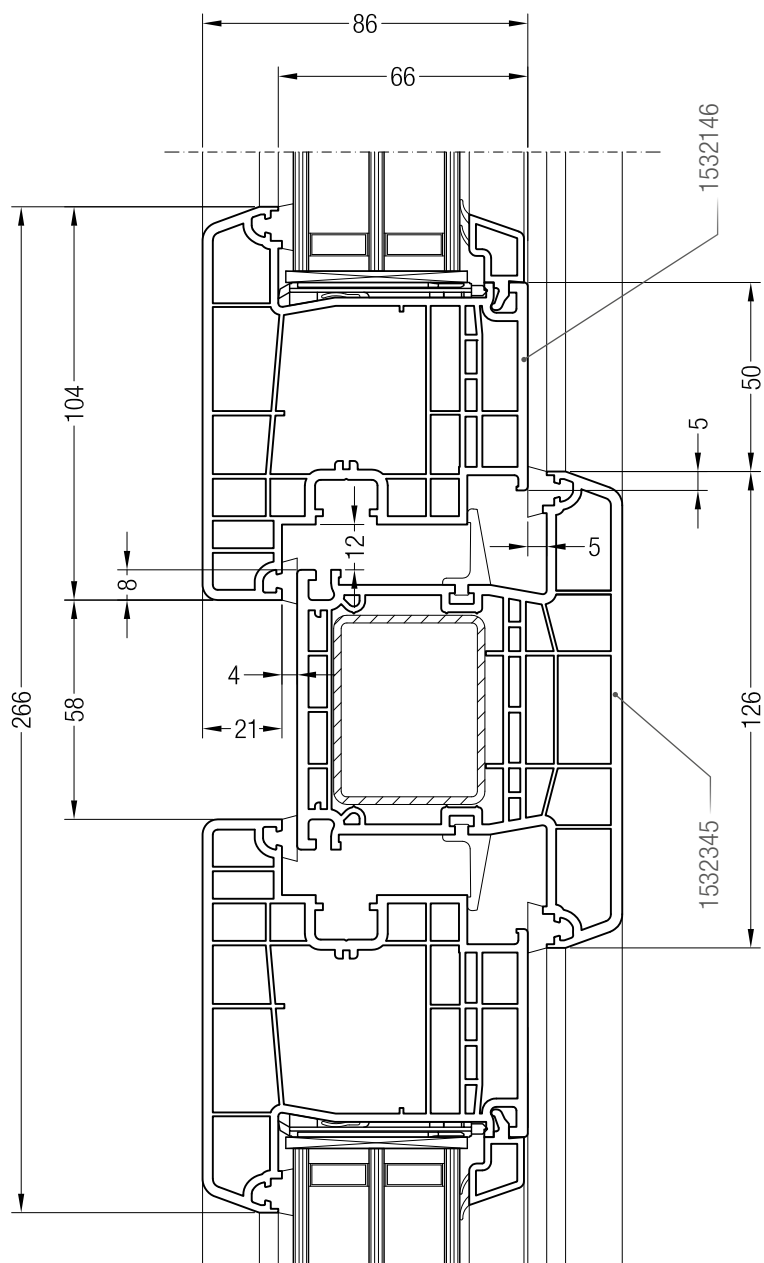

Чертежи узлов окон и балконных дверей открыванием наружу
Импост 126 GENEО® со створкой Т 104 GENEО®