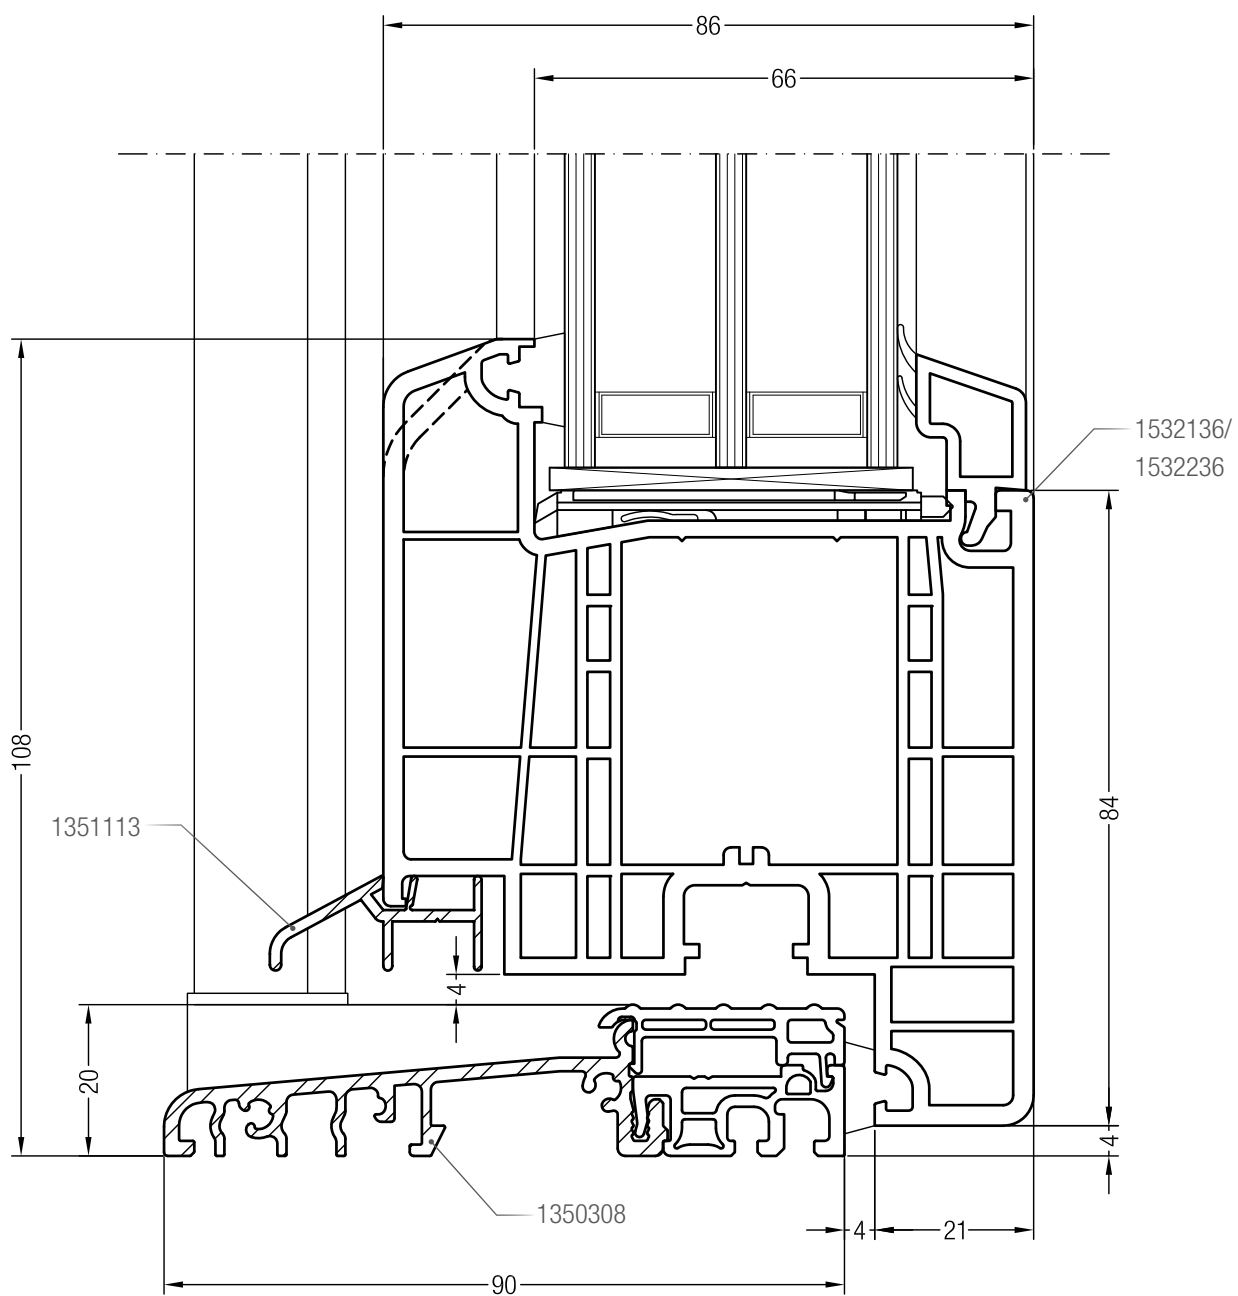

Чертежи узлов

Порог 86 со створкой Z 84 GENE® или створкой A 84 GENE®, фальцлюфт 4 мм