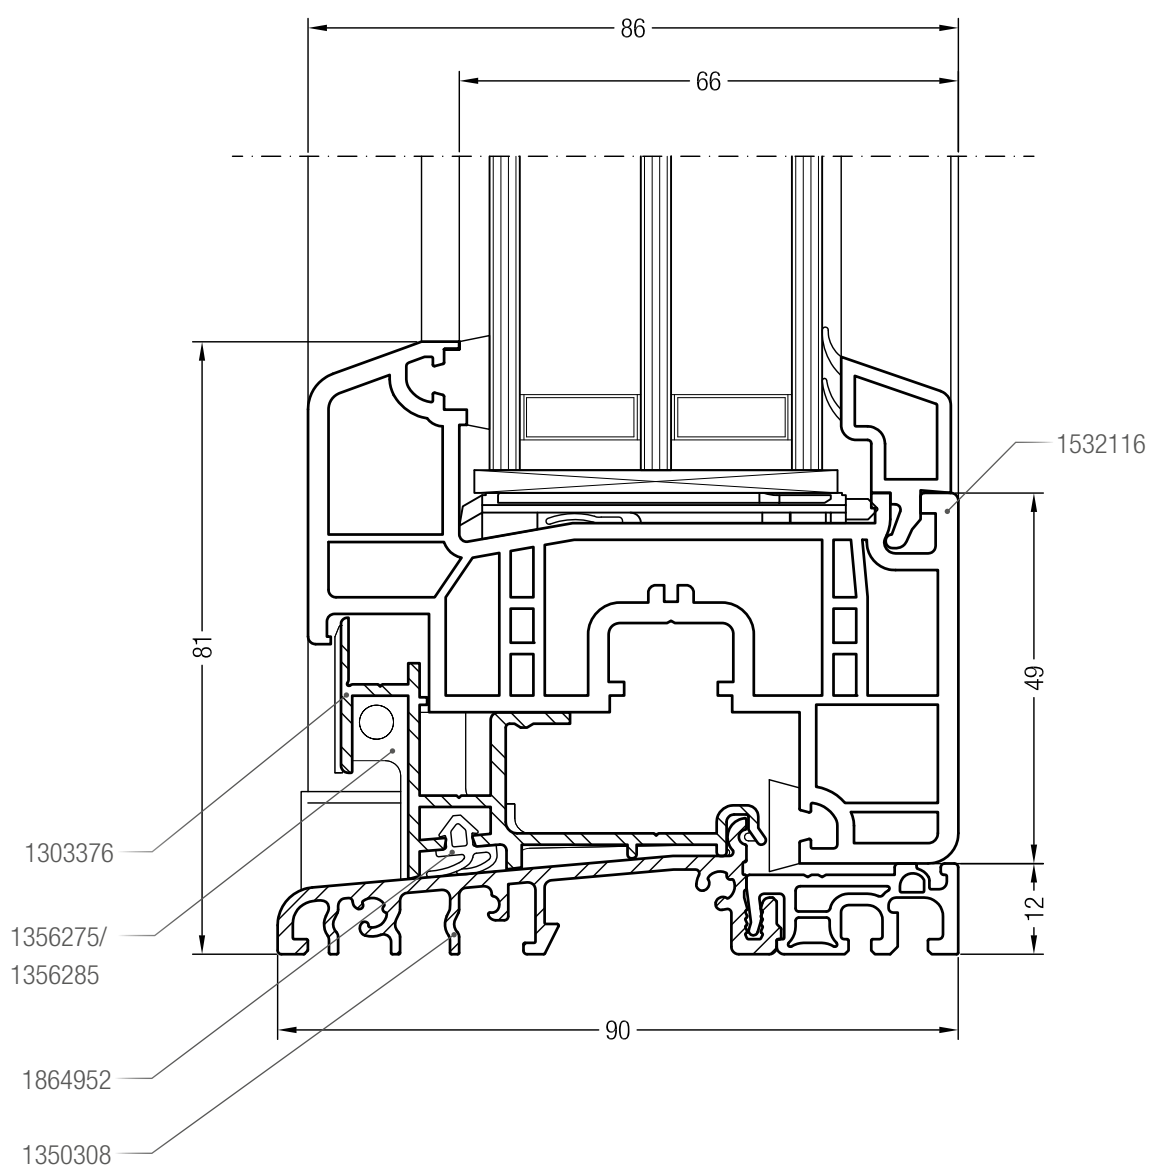

Чертежи узлов

Коробка 72 GENEО® с профилем добавочным 48 GENEО®

Чертежи узлов

Коробка 86 GENEО® с профилем добавочным 48 GENEО®

Чертежи узлов

Порог 86 со створкой Z 49 GENEО® и профилем добавочным universal GENEО®