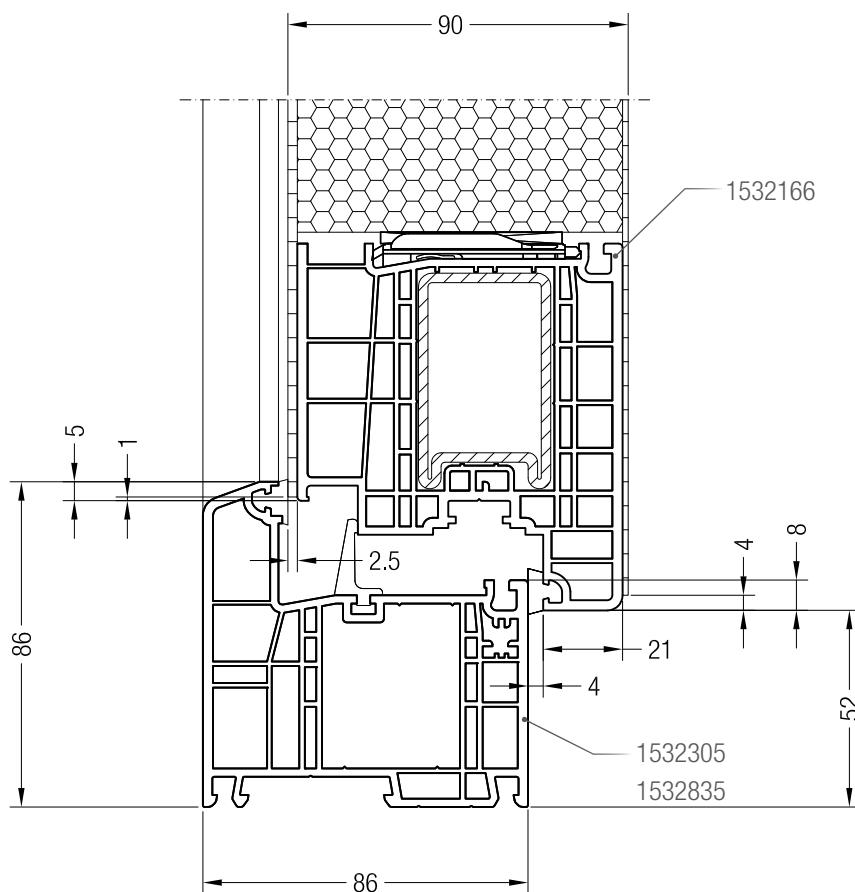

Чертежи узлов дверей

GENEO® PHZ - коробка 86 GENEО® с дверной створкой Z GENEО® и заполнением фирмы Rodenberg - вариант 2