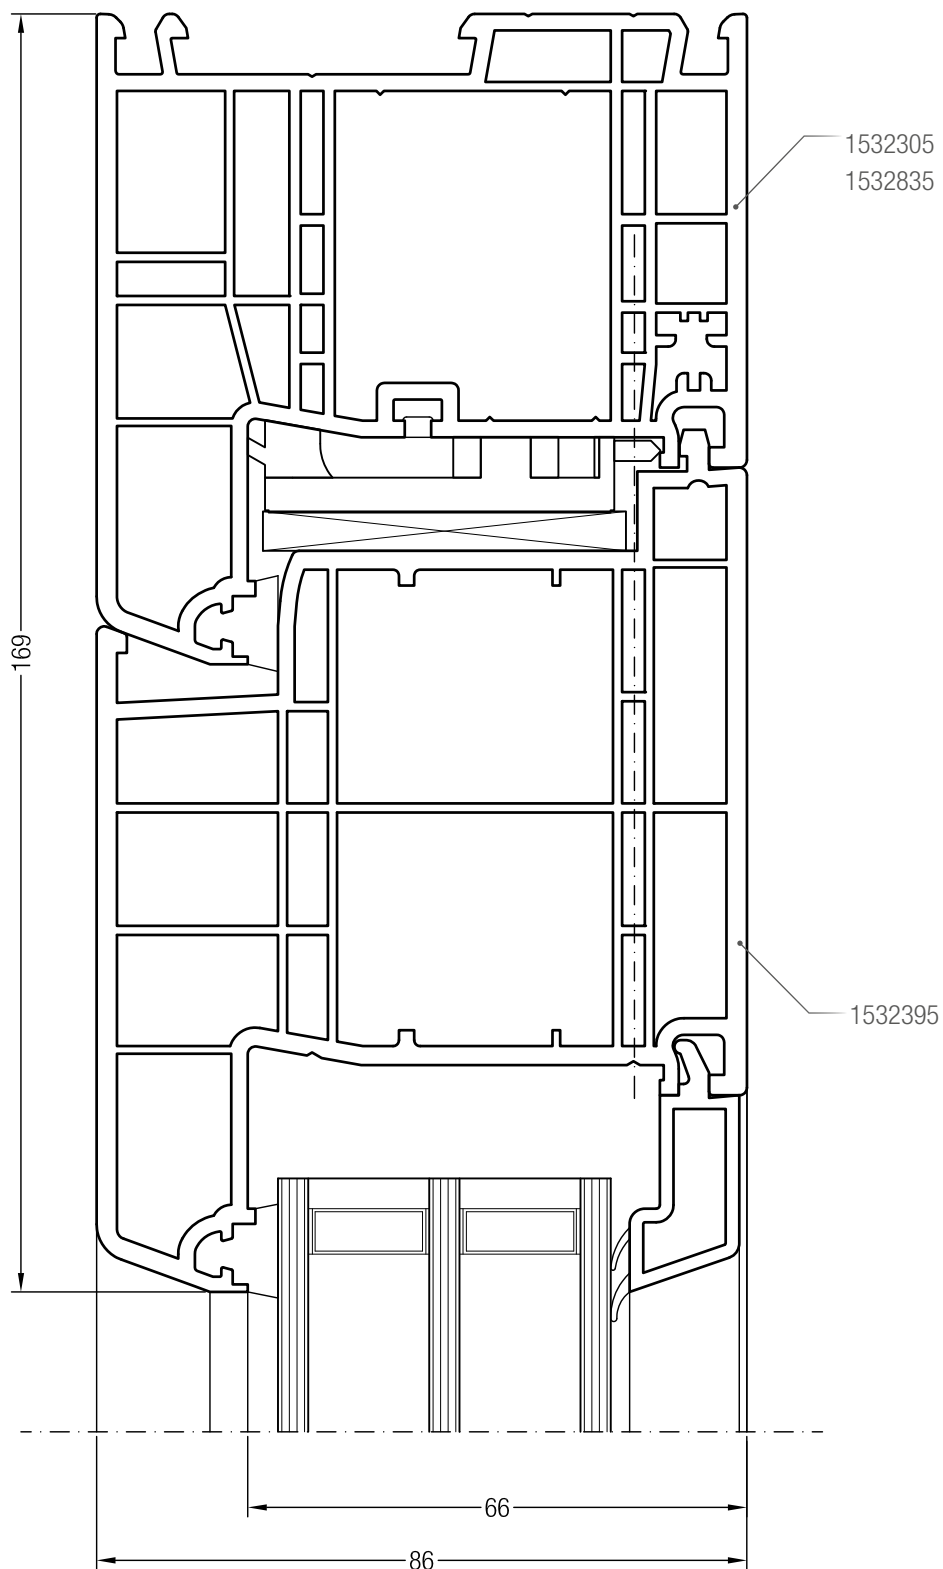

Чертежи узлов окон и дверей
Коробка 86 GENEО® с профилем добавочным 88 GENEО®