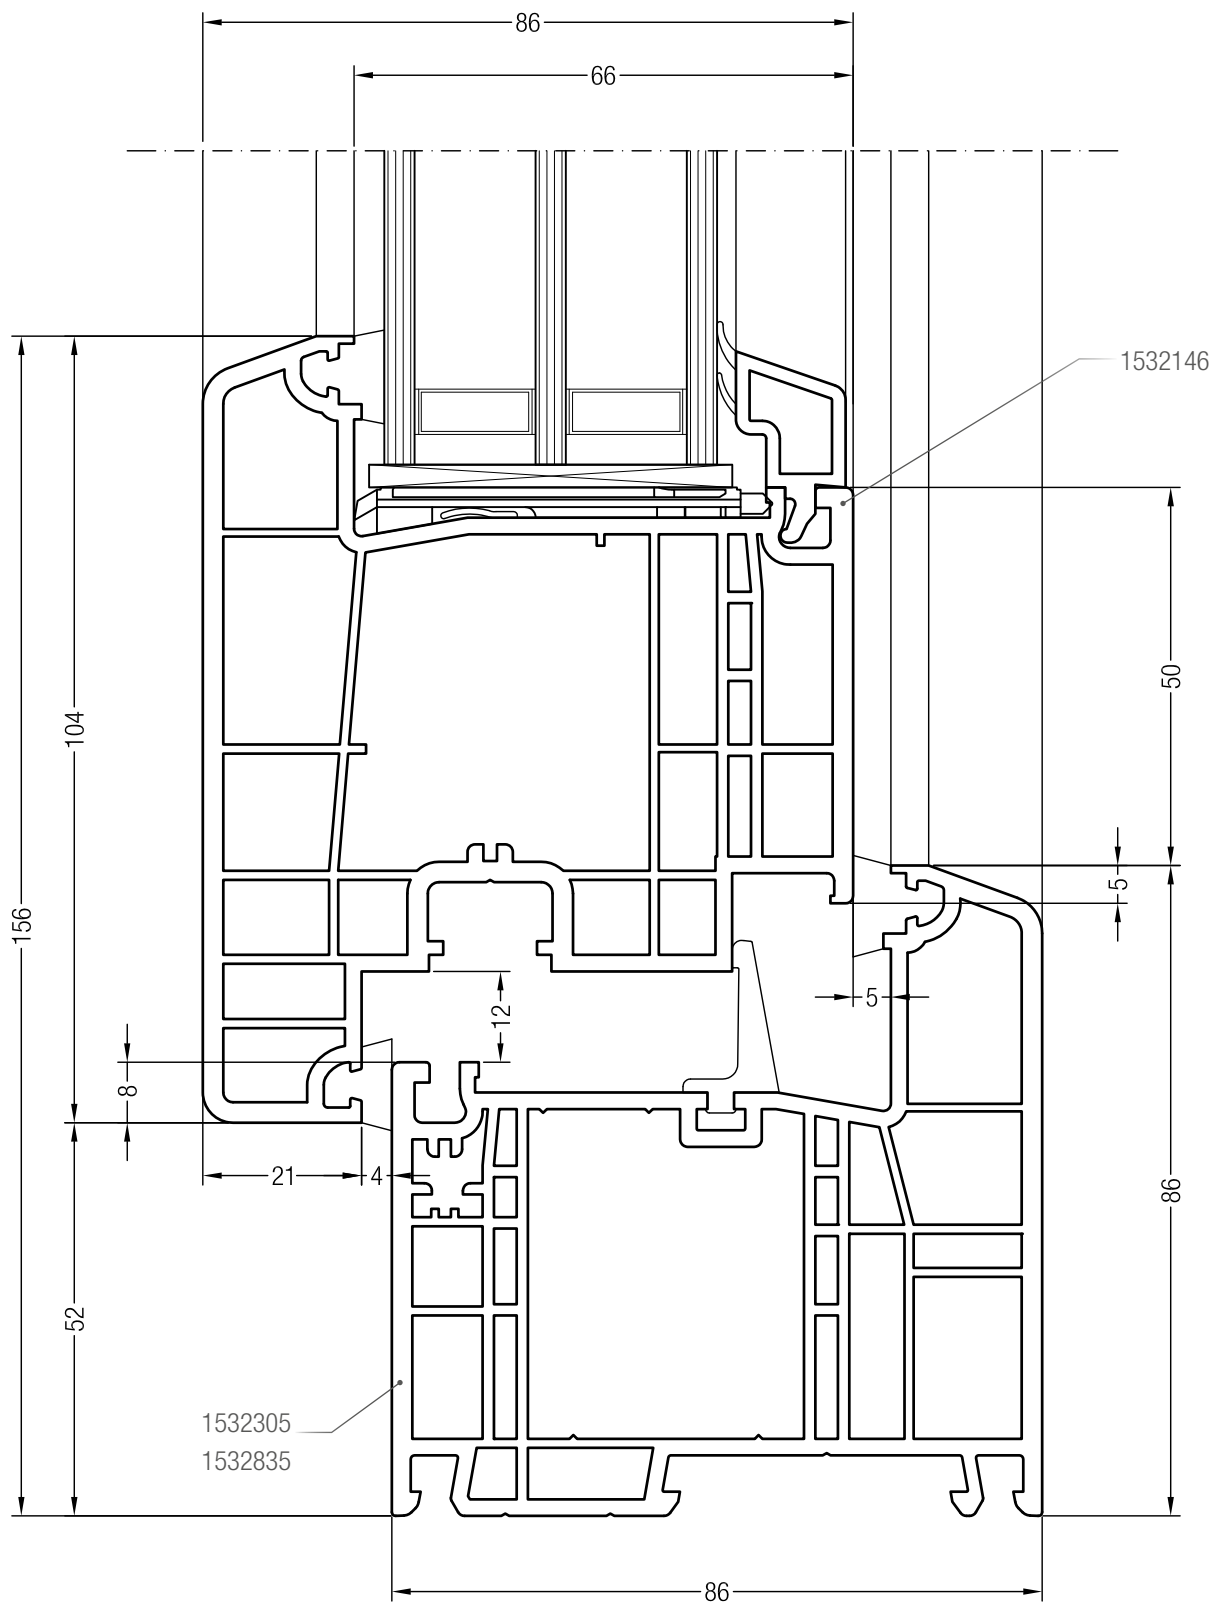

Чертежи узлов окон и балконных дверей открыванием наружу
Коробка 86 GENEО® со створкой Т 104 GENEО®