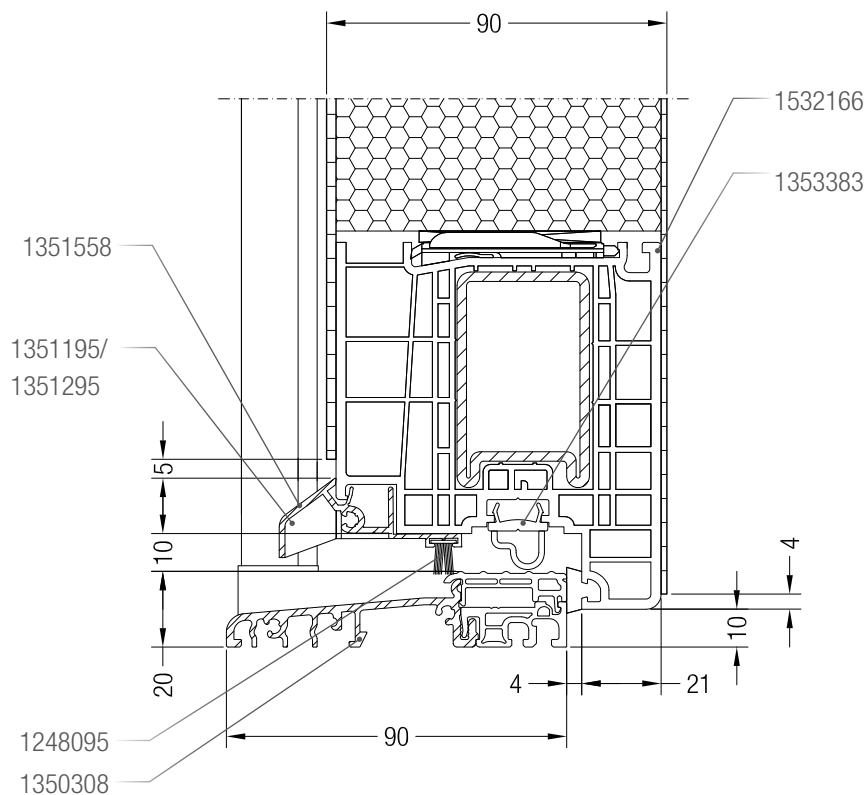

Чертежи узлов дверей
Коробка 86 GENEО® с дверной створкой Z GENEО®

Чертежи узлов дверей

GENEO® PHZ - коробка 86 GENEО® с дверной створкой Z GENEО® и заполнением фирмы Rodenberg - вариант 1

Чертежи узлов дверей

GENEO® PHZ - коробка 86 GENEО® с дверной створкой Z GENEО® и заполнением фирмы Rodenberg - вариант 2

Чертежи узлов дверей
Порог 86 с дверной створкой Z GENEО®

Чертежи узлов дверей

GENEO® PHZ - порог 86 с дверной створкой Z GENEEO® и заполнением фирмы Güwa

Чертежи узлов дверей
Импост 126 GENEО® с дверной створкой Z GENEО®

Чертежи узлов дверей

Импост 126 GENEО® с дверной створкой Z GENEО®, дверь с глухой частью

Чертежи узлов дверей
Ложный импост 86 с дверной створкой Z GENEО®