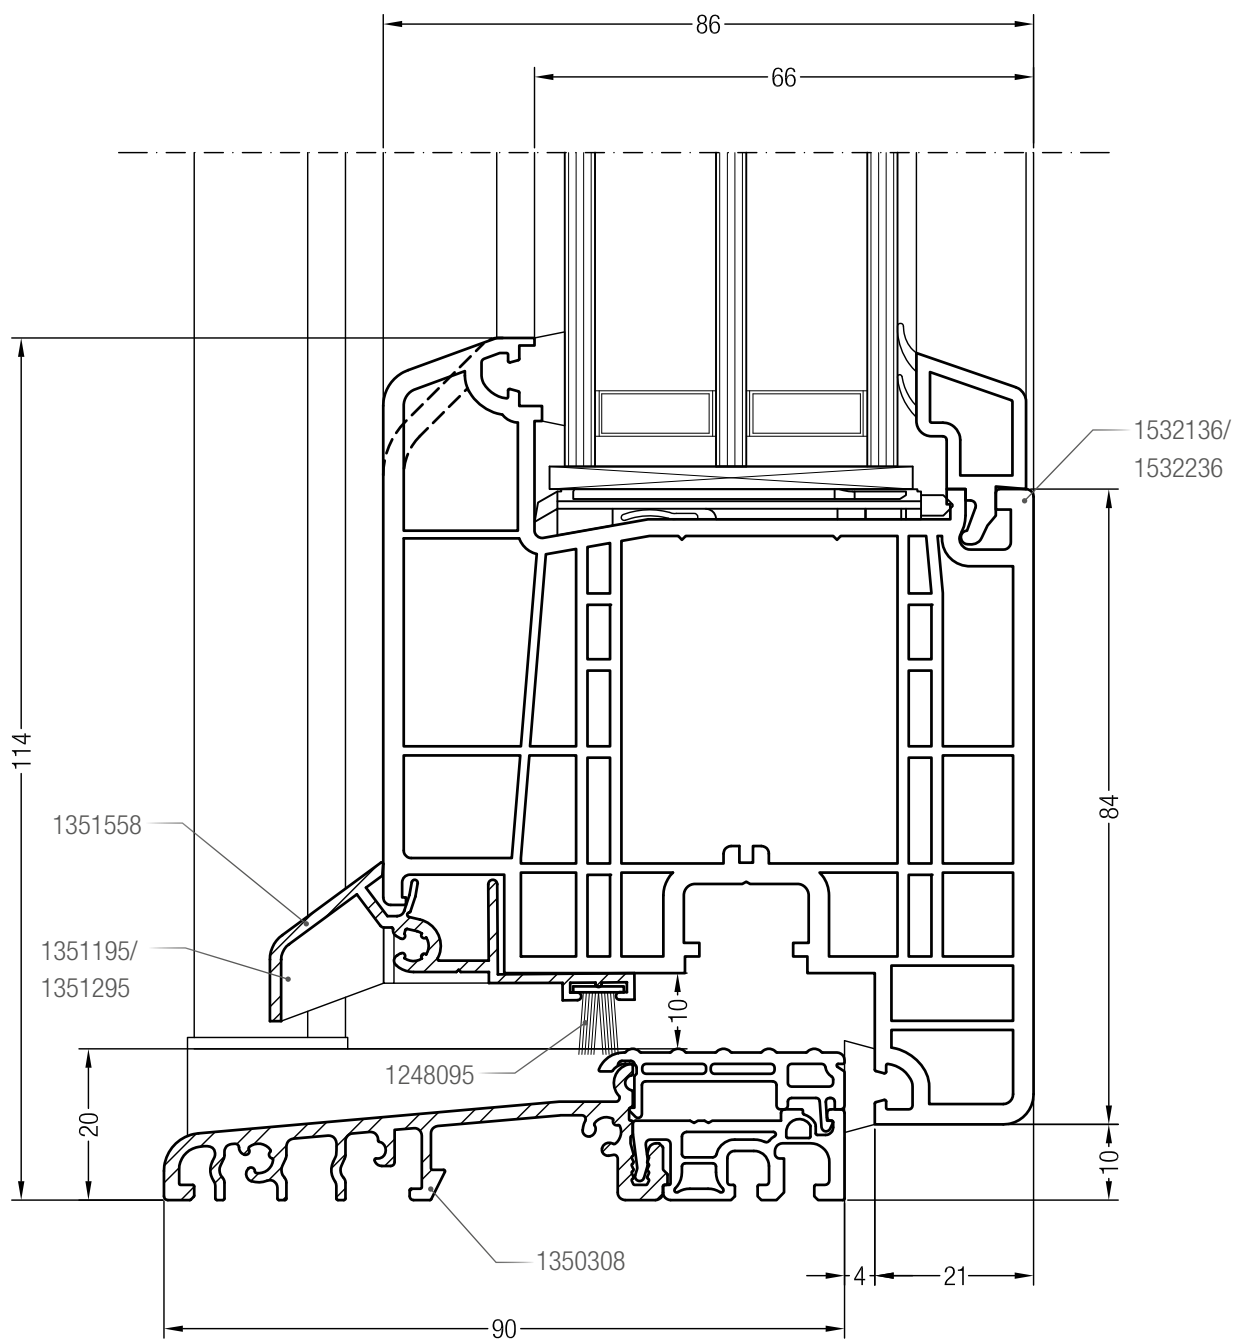

Чертежи узлов

Порог 86 со створкой Z 84 GENE[®] или створкой A 84 GENE[®], фальцлюфт 4 мм

Чертежи узлов

Порог 86 со створкой Z 49 GENE[®], фальцлюфт 10 мм

Чертежи узлов

Порог 86 со створкой Z 57 GENE[®], фальцлюфт 10 мм