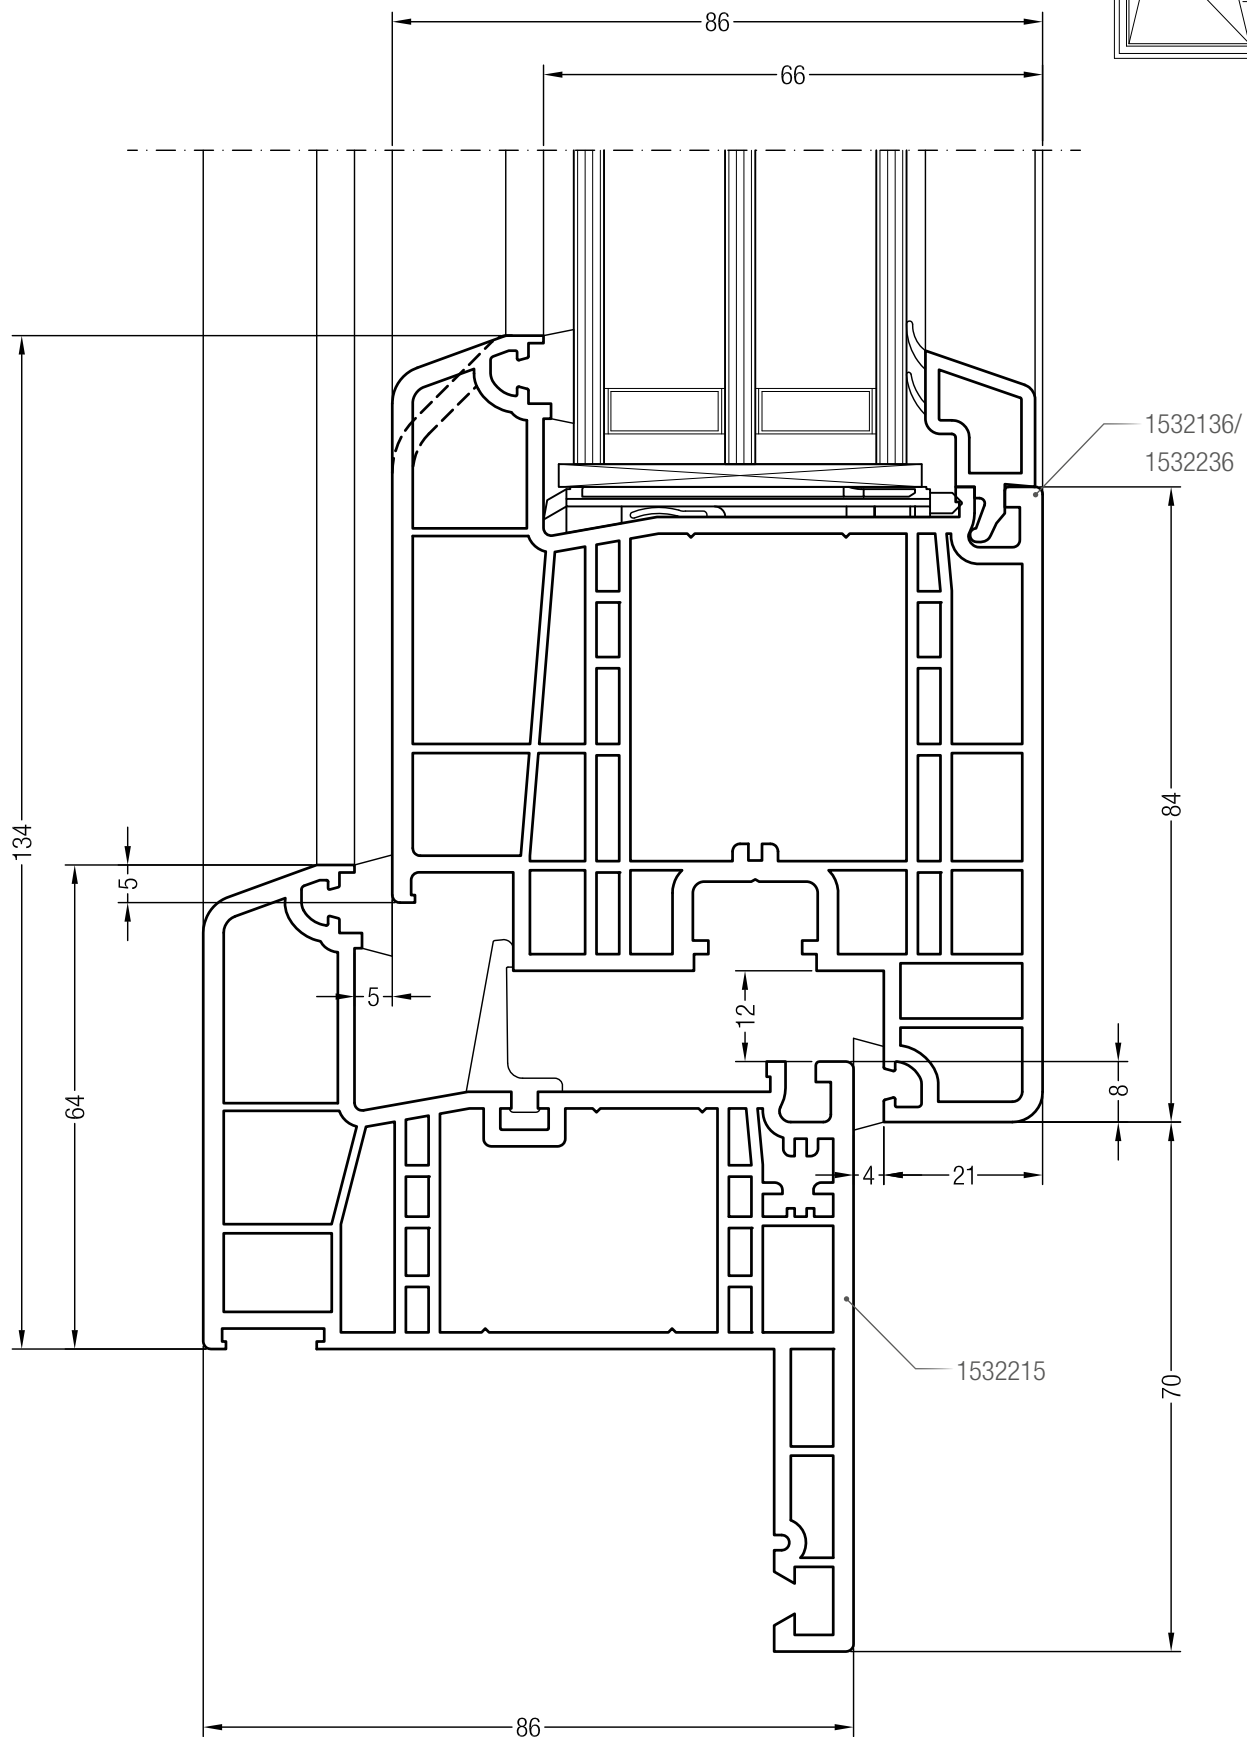

Чертежи узлов

Коробка 109 GENEО® со створкой Z 84 GENEО® или створкой A 84 GENEО®

Чертежи узлов
Коробка 64-40 GENEО® со створкой Z 49 GENEО®

Чертежи узлов

Коробка 64-40 GENEО® со створкой Z 84 GENEО® или створкой A 84 GENEО®

Чертежи узлов
Коробка 100 GENEО® со створкой Z 49 GENEО®

Чертежи узлов

Импост 98 GENEО® со створкой Z 84 GENEО® или створкой A 84 GENEО®

Чертежи узлов

Импост 98 GENEО® со створкой Z 84 GENEО® или створкой A 57 GENEО®