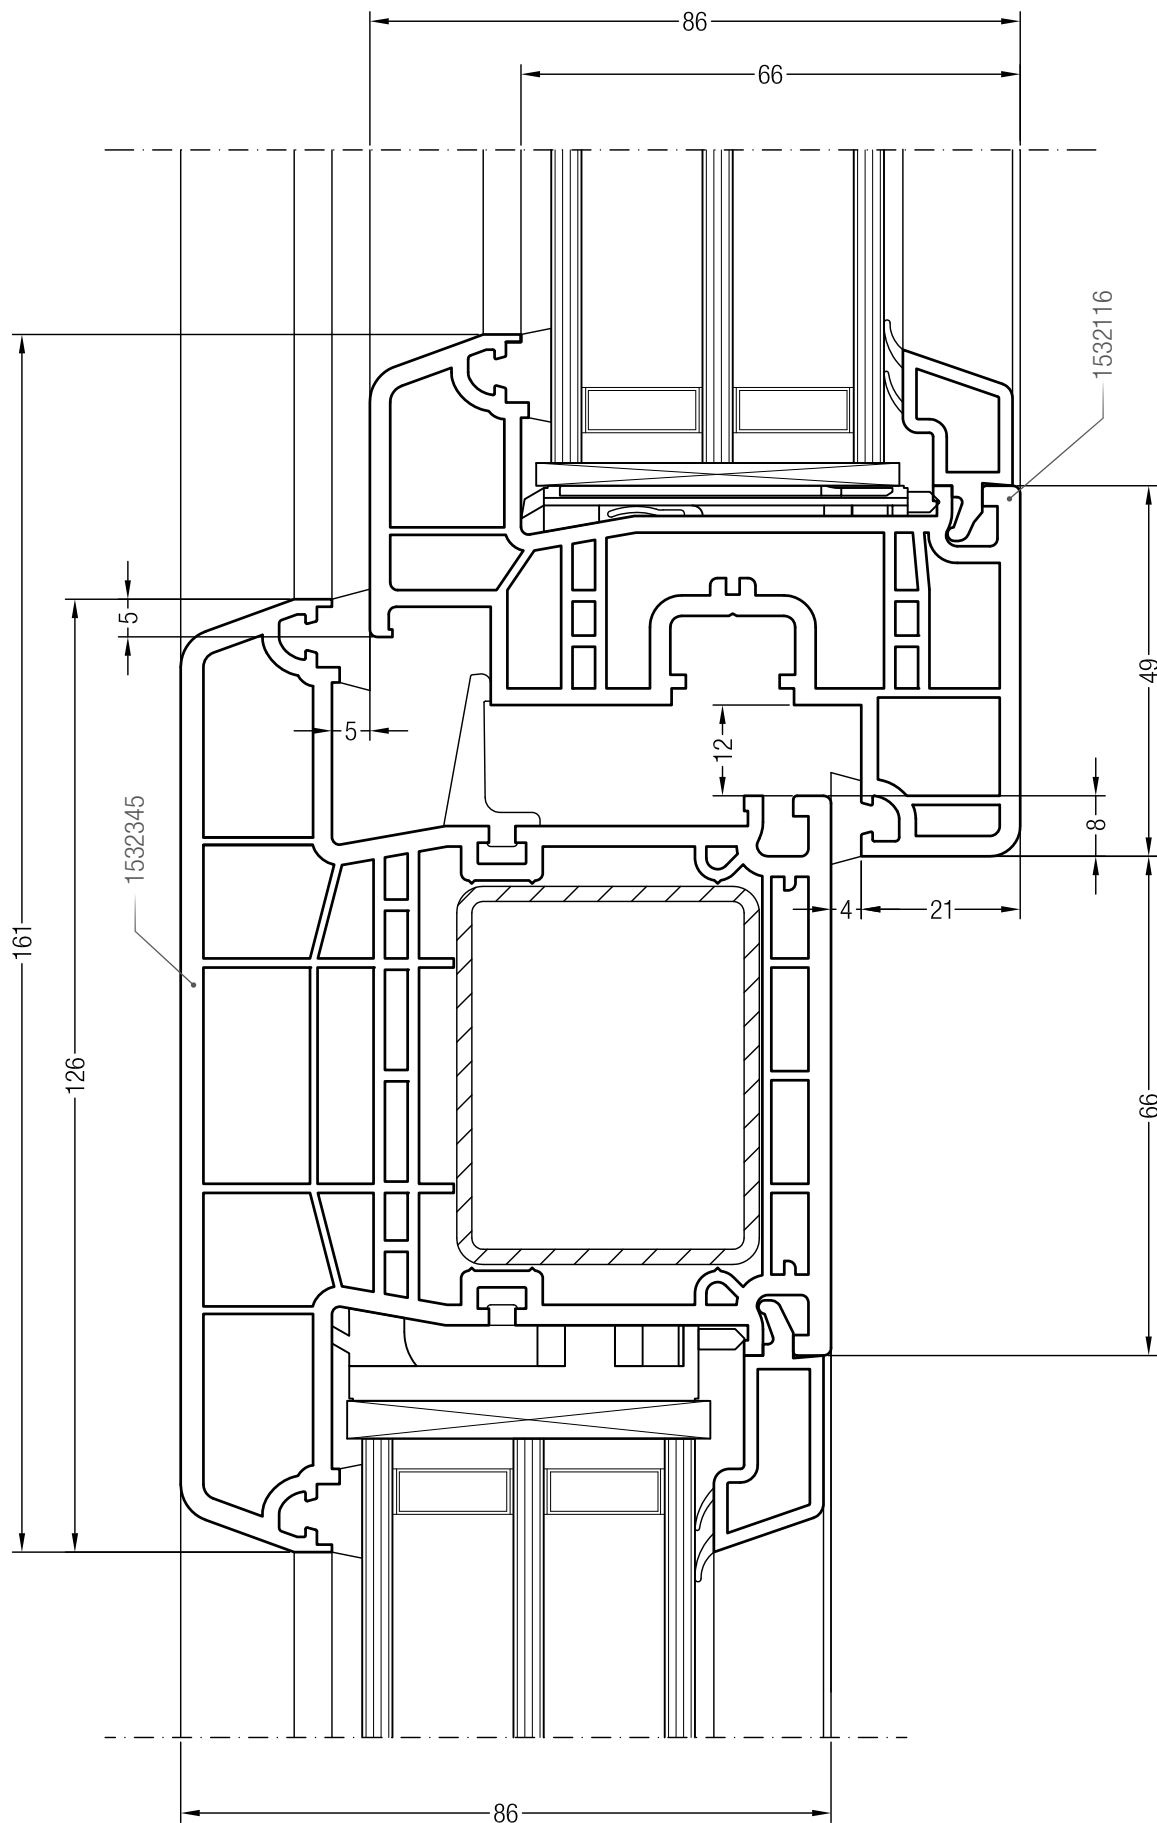

и глухим остеклением

Чертежи узлов

Импост 126 GENEО® со створкой Z 57 GENEО® или створкой A 57 GENEО®

Чертежи узлов

Импост 126 GENEО® со створкой Z 84 GENEО® или створкой A 84 GENEО®

Чертежи узлов

Импост 126 GENEО® со створкой Z 57 GENEО® или створкой A 57 GENEО®
и глухим остеклением