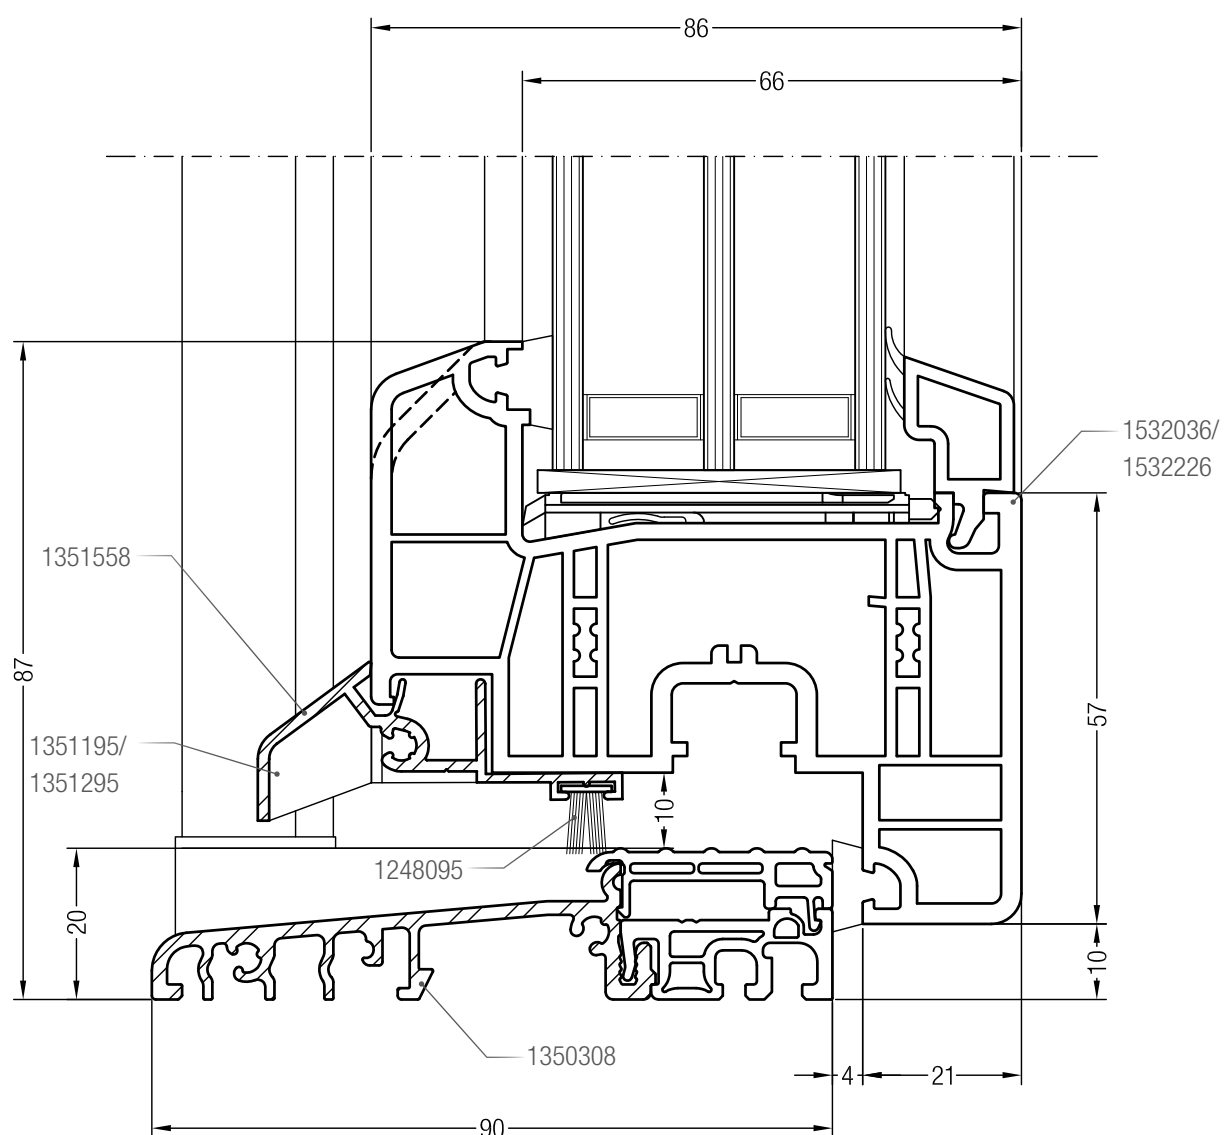

Чертежи узлов

Порог 86 со створкой Z 84 GENE[®] или створкой A 84 GENE[®], фальцлюфт 4 мм

Чертежи узлов

Порог 86 со створкой Z 49 GENE[®], фальцлюфт 10 мм

Чертежи узлов

Порог 86 со створкой Z 57 GENE[®], фальцлюфт 10 мм