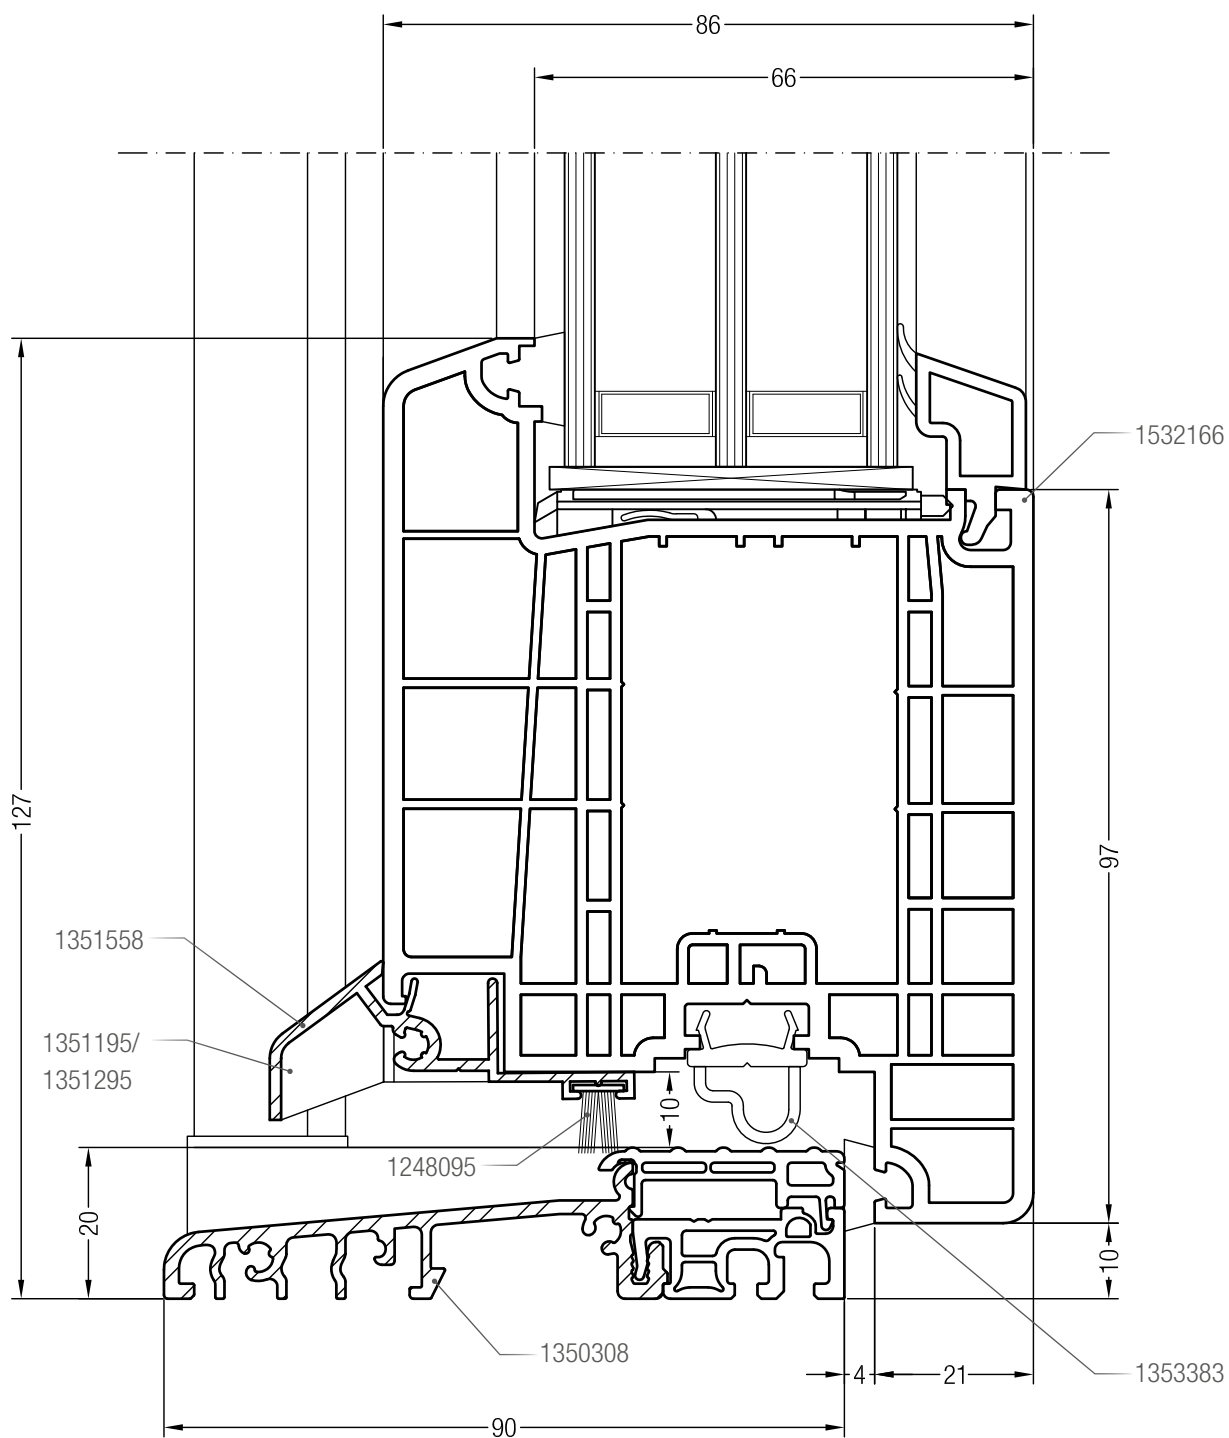

Чертежи узлов дверей
Порог 86 с дверной створкой Z GENEО®