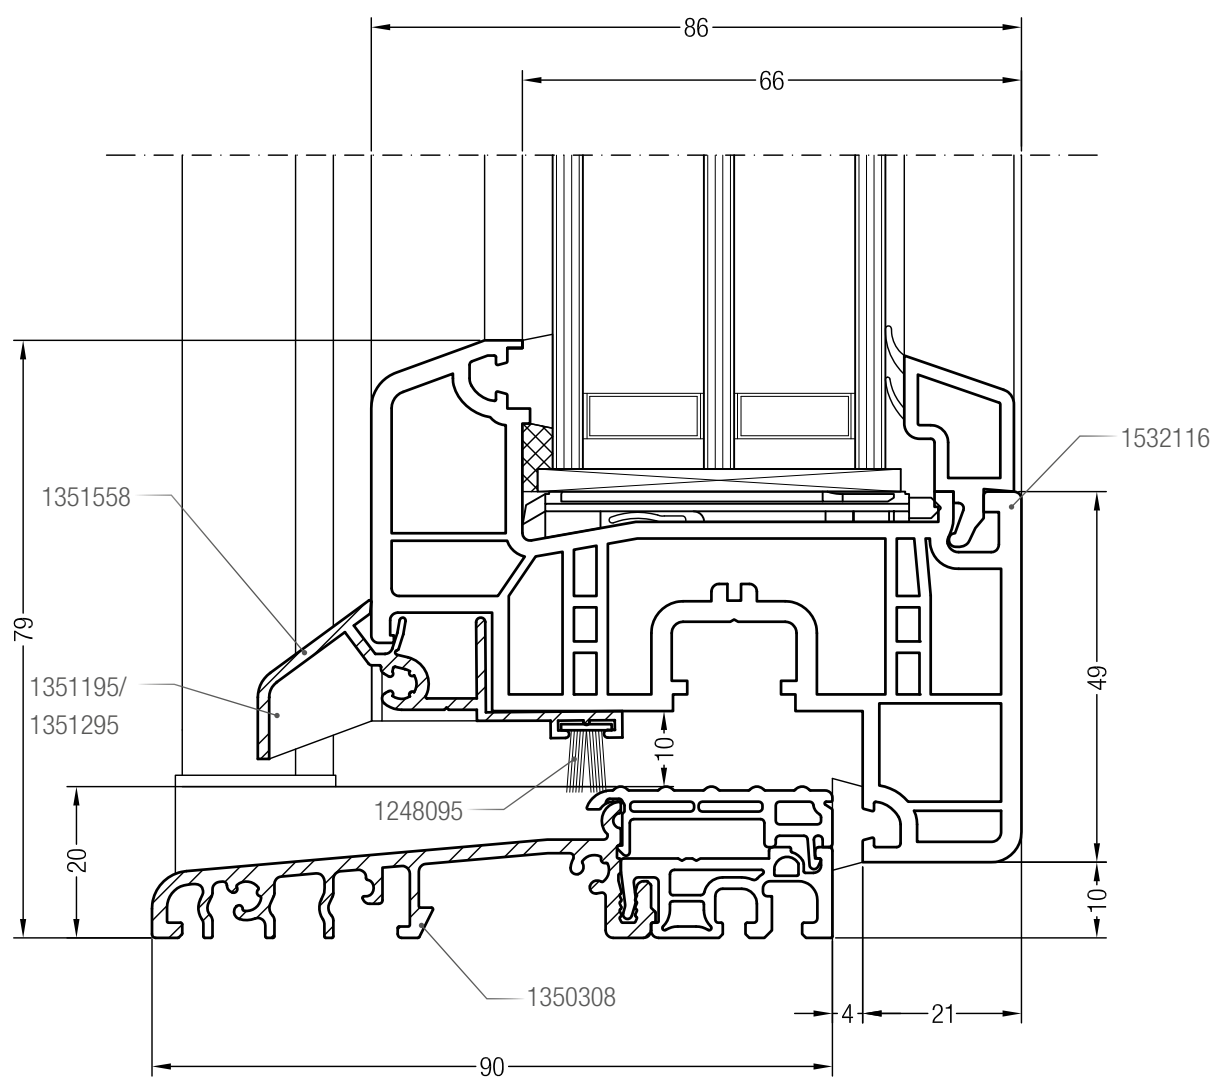

Чертежи узлов
 Створка Z 57 GENEО® с горбыльком 64/86

Чертежи узлов

Порог 86 со створкой Z 49 GENE[®], фальцлюфт 4 мм

Чертежи узлов

Порог 86 со створкой Z 57 GENEО® или створкой A 57 GENEО®, фальцлюфт 4 мм

Чертежи узлов

Порог 86 со створкой Z 84 GENE[®] или створкой A 84 GENE[®], фальцлюфт 4 мм

Чертежи узлов

Порог 86 со створкой Z 49 GENE[®], фальцлюфт 10 мм

Чертежи узлов

Порог 86 со створкой Z 57 GENE[®], фальцлюфт 10 мм