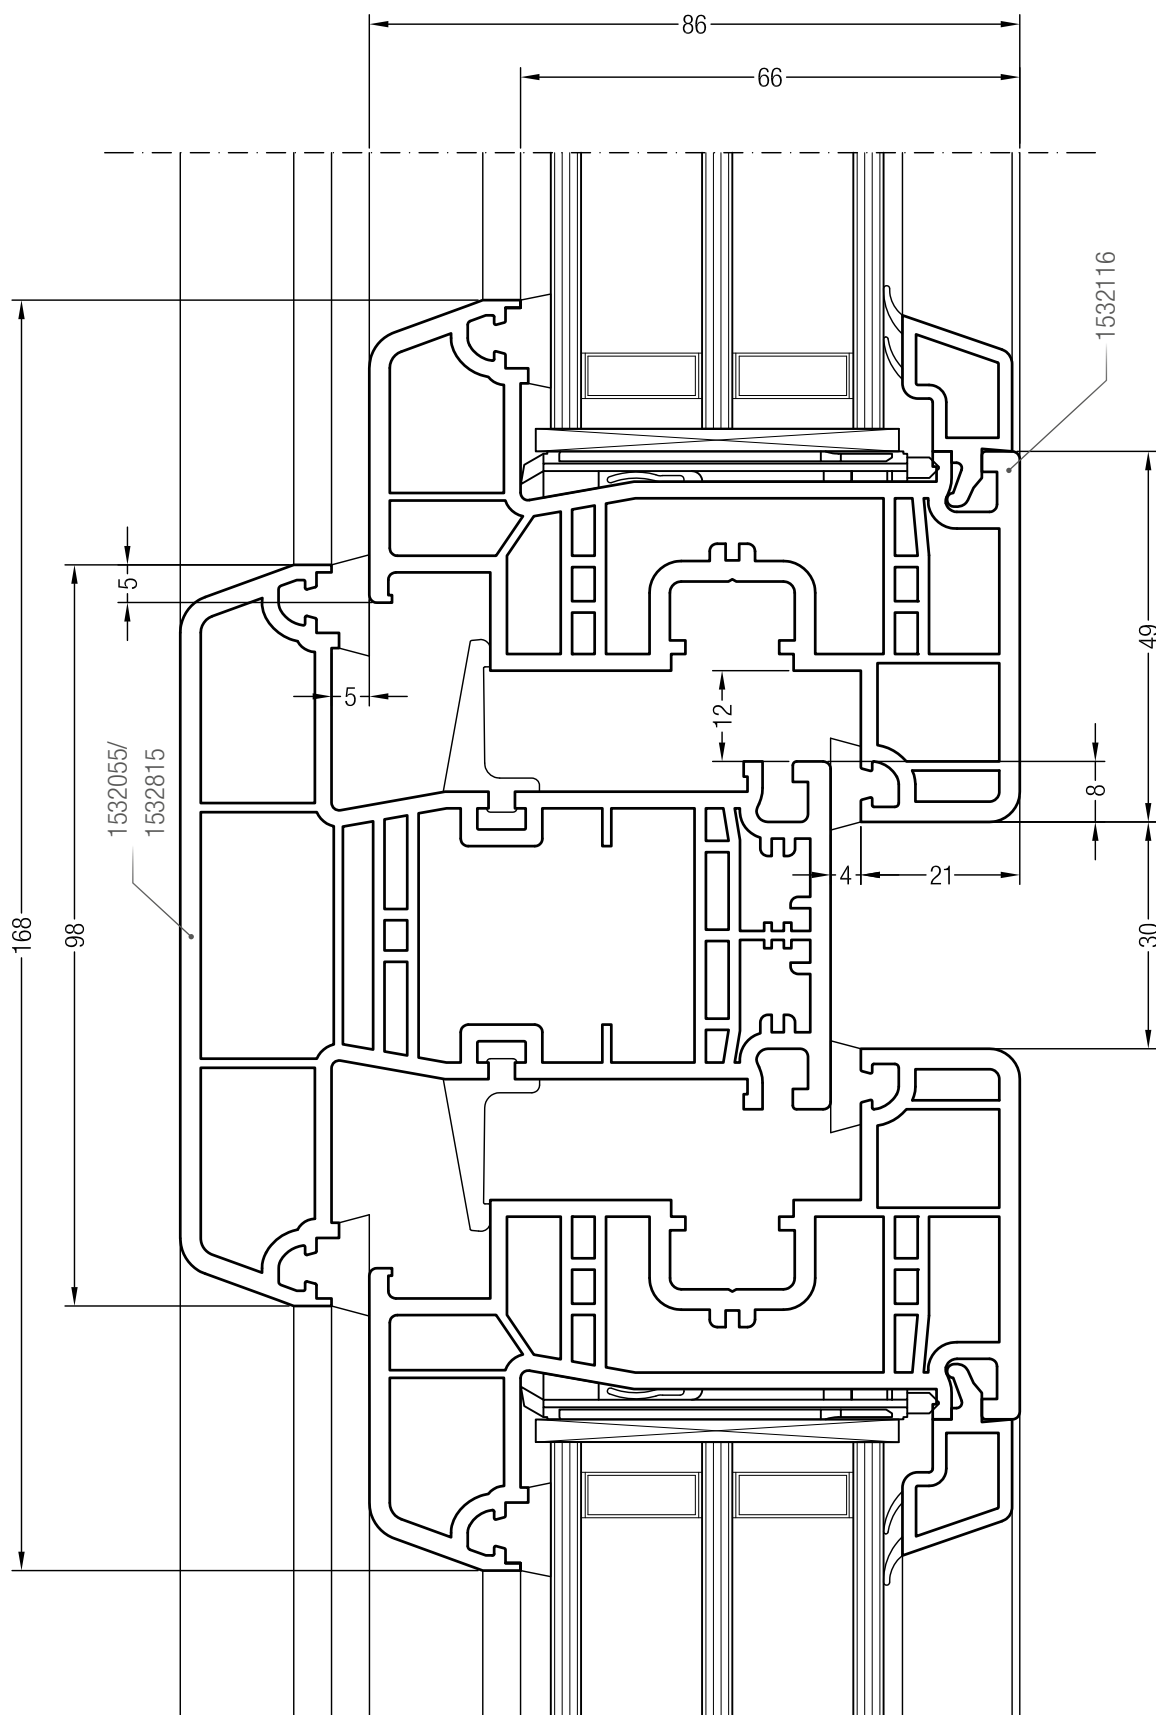

Чертежи узлов

Коробка 109 GENEО® со створкой Z 84 GENEО® или створкой A 84 GENEО®

Чертежи узлов
Коробка 64-40 GENEО® со створкой Z 49 GENEО®

Чертежи узлов

Коробка 64-40 GENEО® со створкой Z 84 GENEО® или створкой A 84 GENEО®

Чертежи узлов
Коробка 100 GENEО® со створкой Z 49 GENEО®

Чертежи узлов

Импост 98 GENEО® со створкой Z 84 GENEО® или створкой A 84 GENEО®

Чертежи узлов

Импост 98 GENEО® со створкой Z 84 GENEО® или створкой A 57 GENEО®