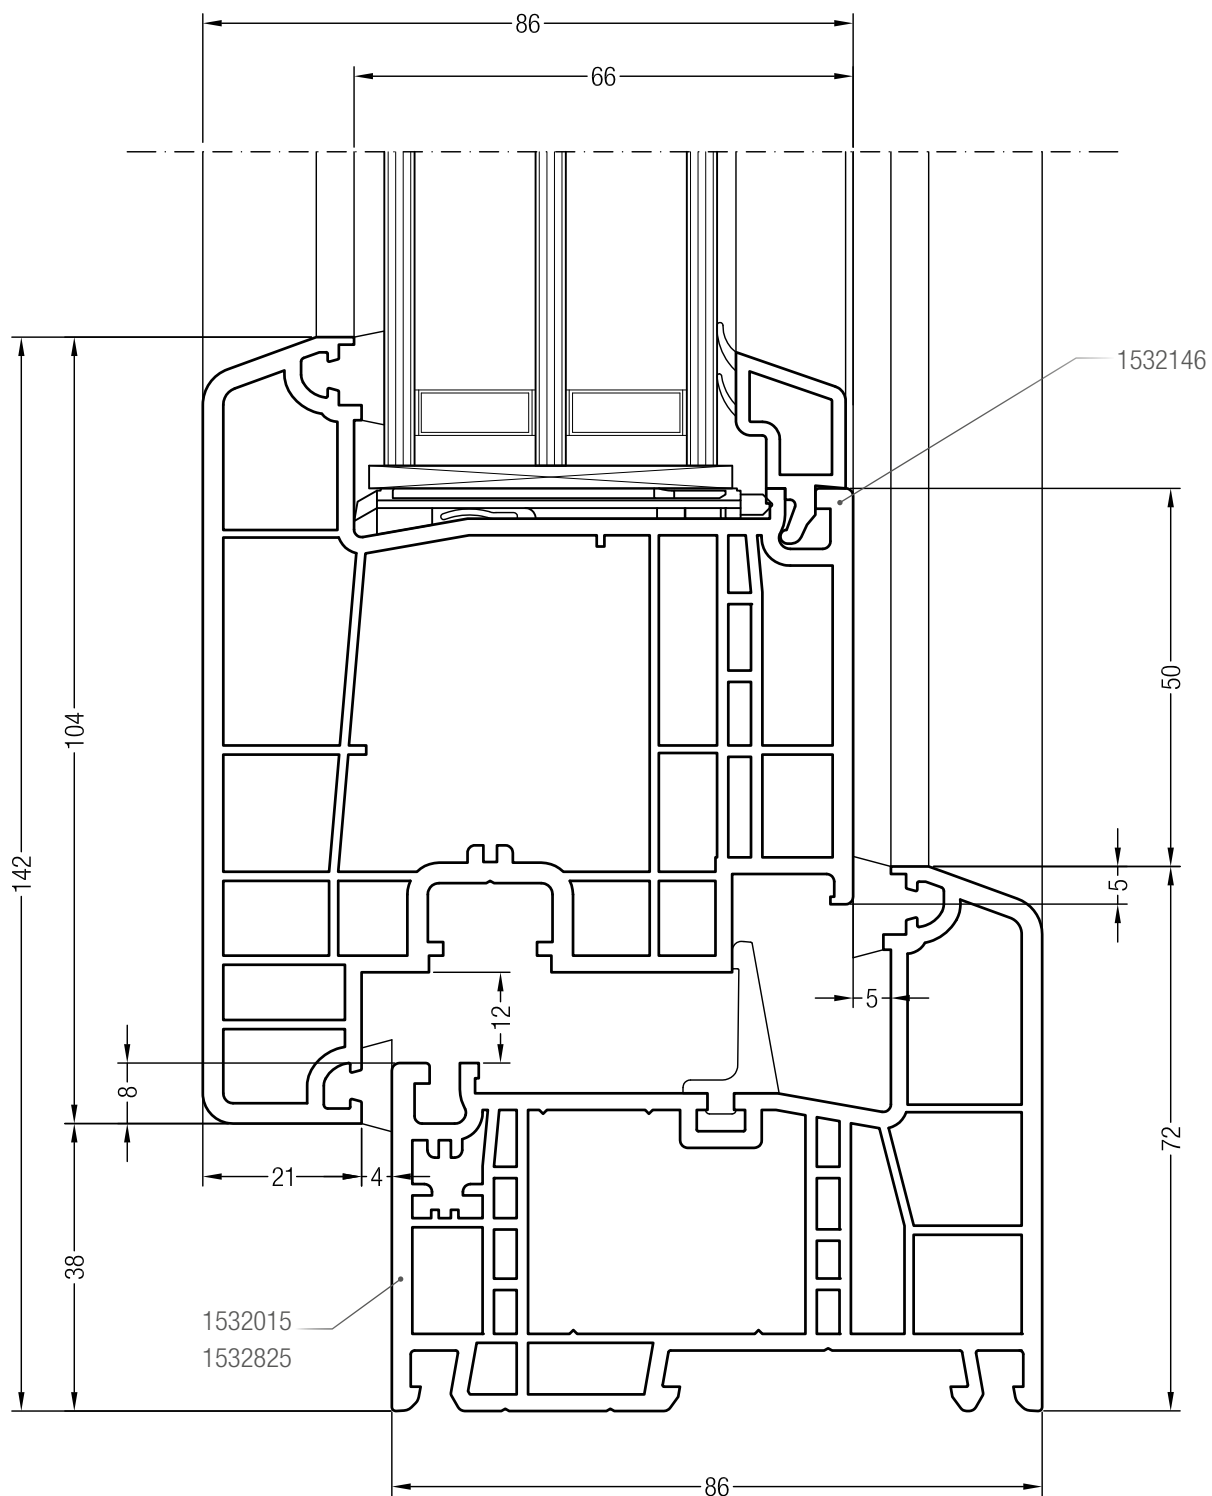

Чертежи узлов

Порог 86 со створкой Z 57 GENE® и профилем добавочным universal GENE®

Чертежи узлов

Порог 86 со створкой Z 84 GENEО® и профилем добавочным universal GENEО®

Чертежи узлов окон и балконных дверей открыванием наружу
Коробка 72 GENEО® со створкой Т 104 GENEО®