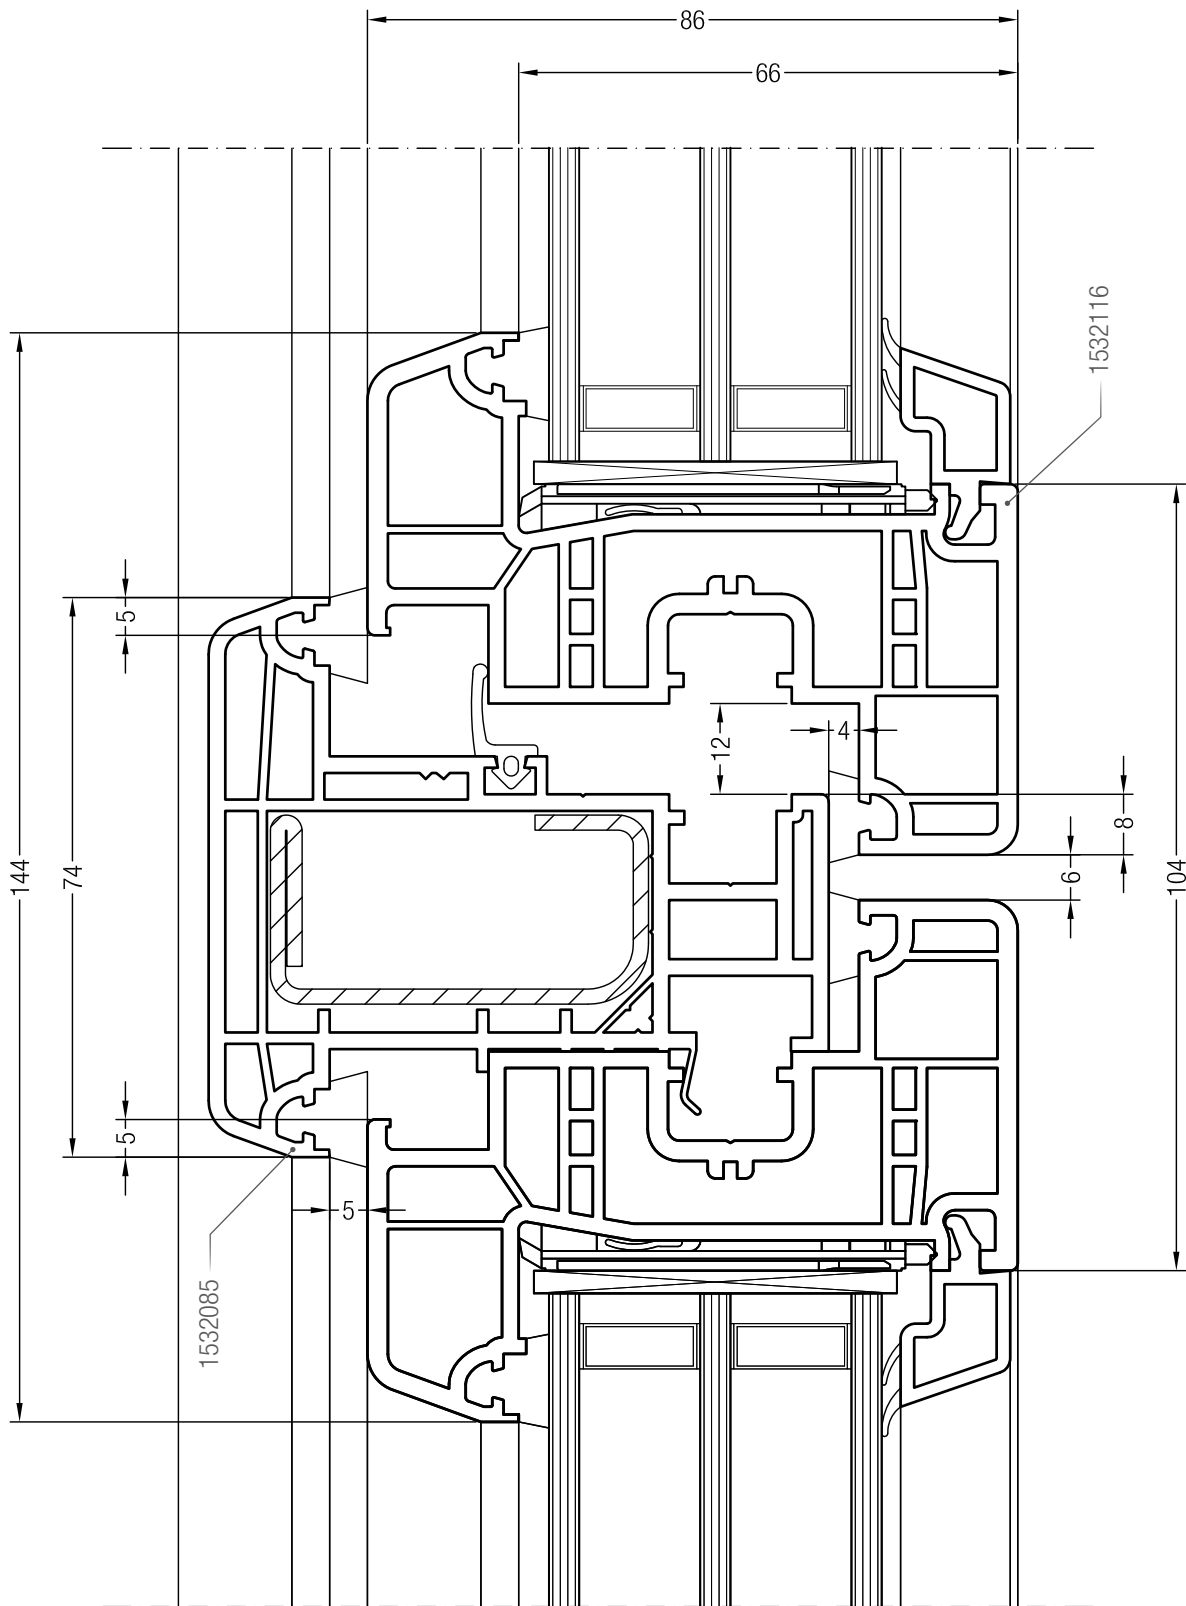

Чертежи узлов

Импост 126 GENEО® со створкой Z 84 GENEО® или створкой A 84 GENEО®

и глухим остеклением

Чертежи узлов

Ложный импост GENEО® со створкой Z 57 GENEО® или створкой А 57 GENEО®

Чертежи узлов

Ложный импост GENEО® со створкой Z 84 GENEО® или створкой A 84 GENEО®