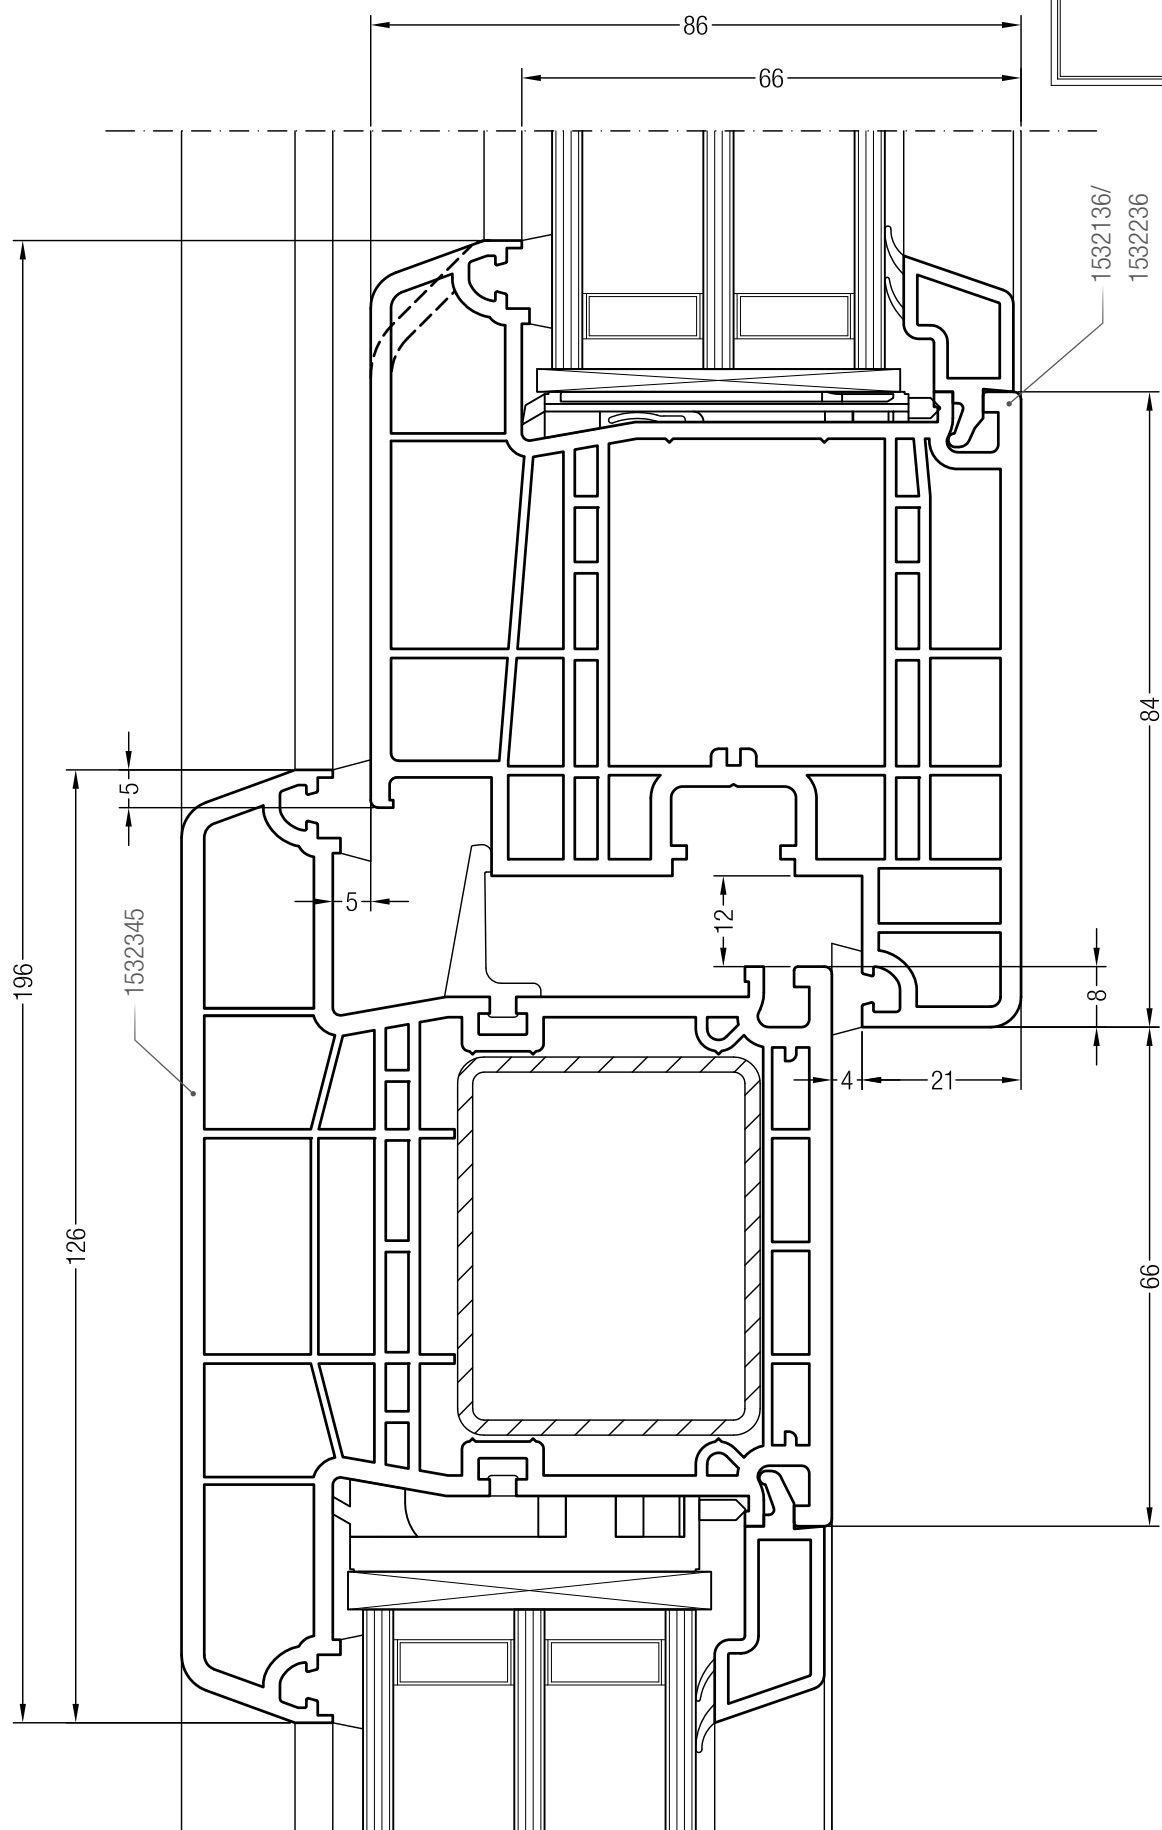

Чертежи узлов

Импост 126 GENEО® со створкой Z 84 GENEО® или створкой A 84 GENEО®

и глухим остеклением