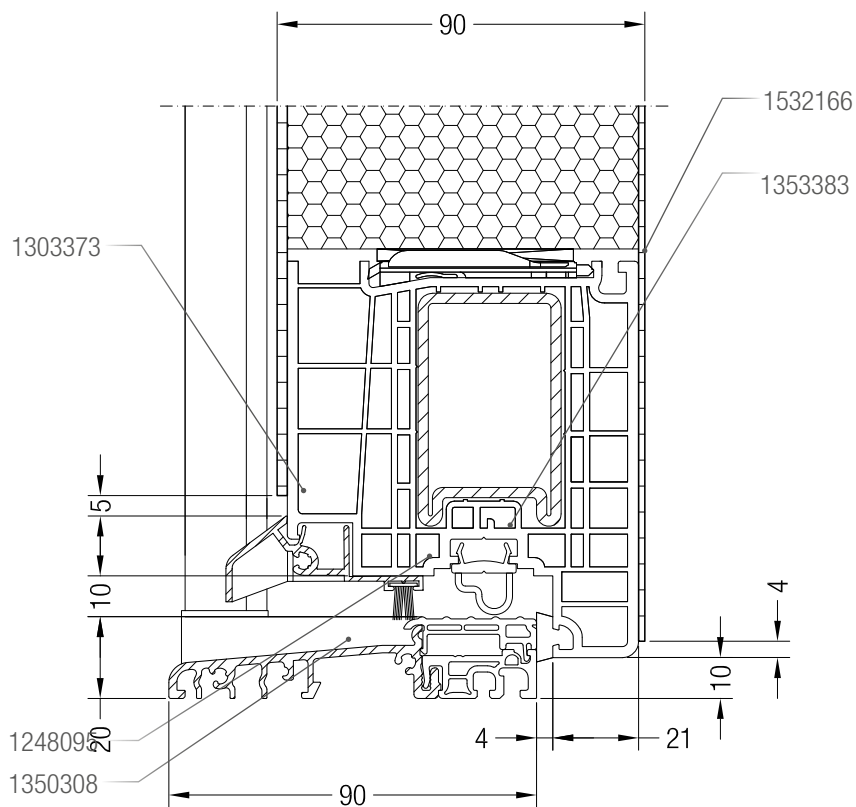

GENEO® PHZ - коробка 86 GENEО® с дверной створкой Z GENEО® и заполнением фирмы Rodenberg - вариант 2

Чертежи узлов дверей
Порог 86 с дверной створкой Z GENEО®

Чертежи узлов дверей

GENEO® PHZ - порог 86 с дверной створкой Z GENEEO® и заполнением фирмы Güwa

Чертежи узлов дверей
Импост 126 GENEО® с дверной створкой Z GENEО®

Чертежи узлов дверей

Импост 126 GENEО® с дверной створкой Z GENEО®, дверь с глухой частью

Чертежи узлов дверей
Ложный импост 86 с дверной створкой Z GENEО®