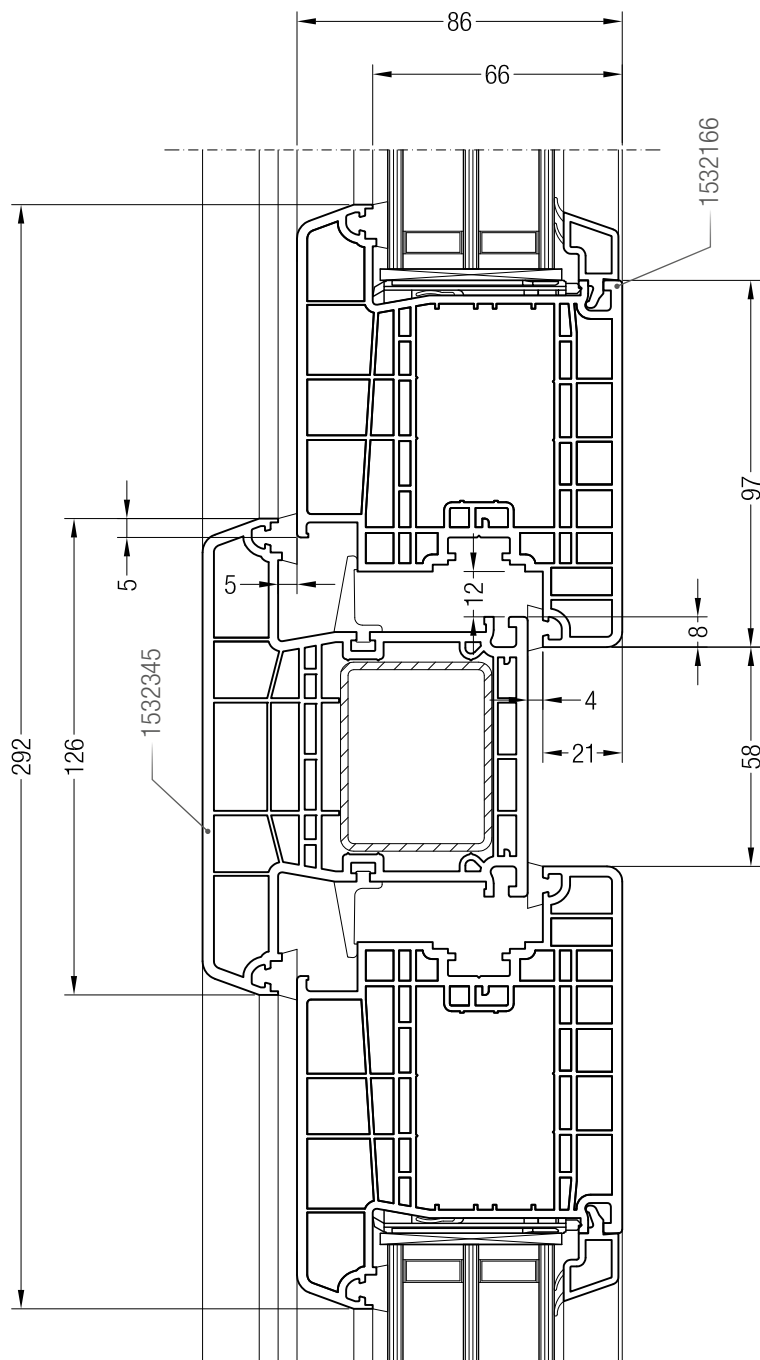

GENEO® PHZ - коробка 86 GENEО® с дверной створкой Z GENEО® и заполнением фирмы Rodenberg - вариант 2

Чертежи узлов дверей
Порог 86 с дверной створкой Z GENEО®

Чертежи узлов дверей

GENEO® PHZ - порог 86 с дверной створкой Z GENEEO® и заполнением фирмы Güwa

Чертежи узлов дверей
Импост 126 GENEО® с дверной створкой Z GENEО®

Чертежи узлов дверей

Импост 126 GENEО® с дверной створкой Z GENEО®, дверь с глухой частью

Чертежи узлов дверей
Ложный импост 86 с дверной створкой Z GENEО®