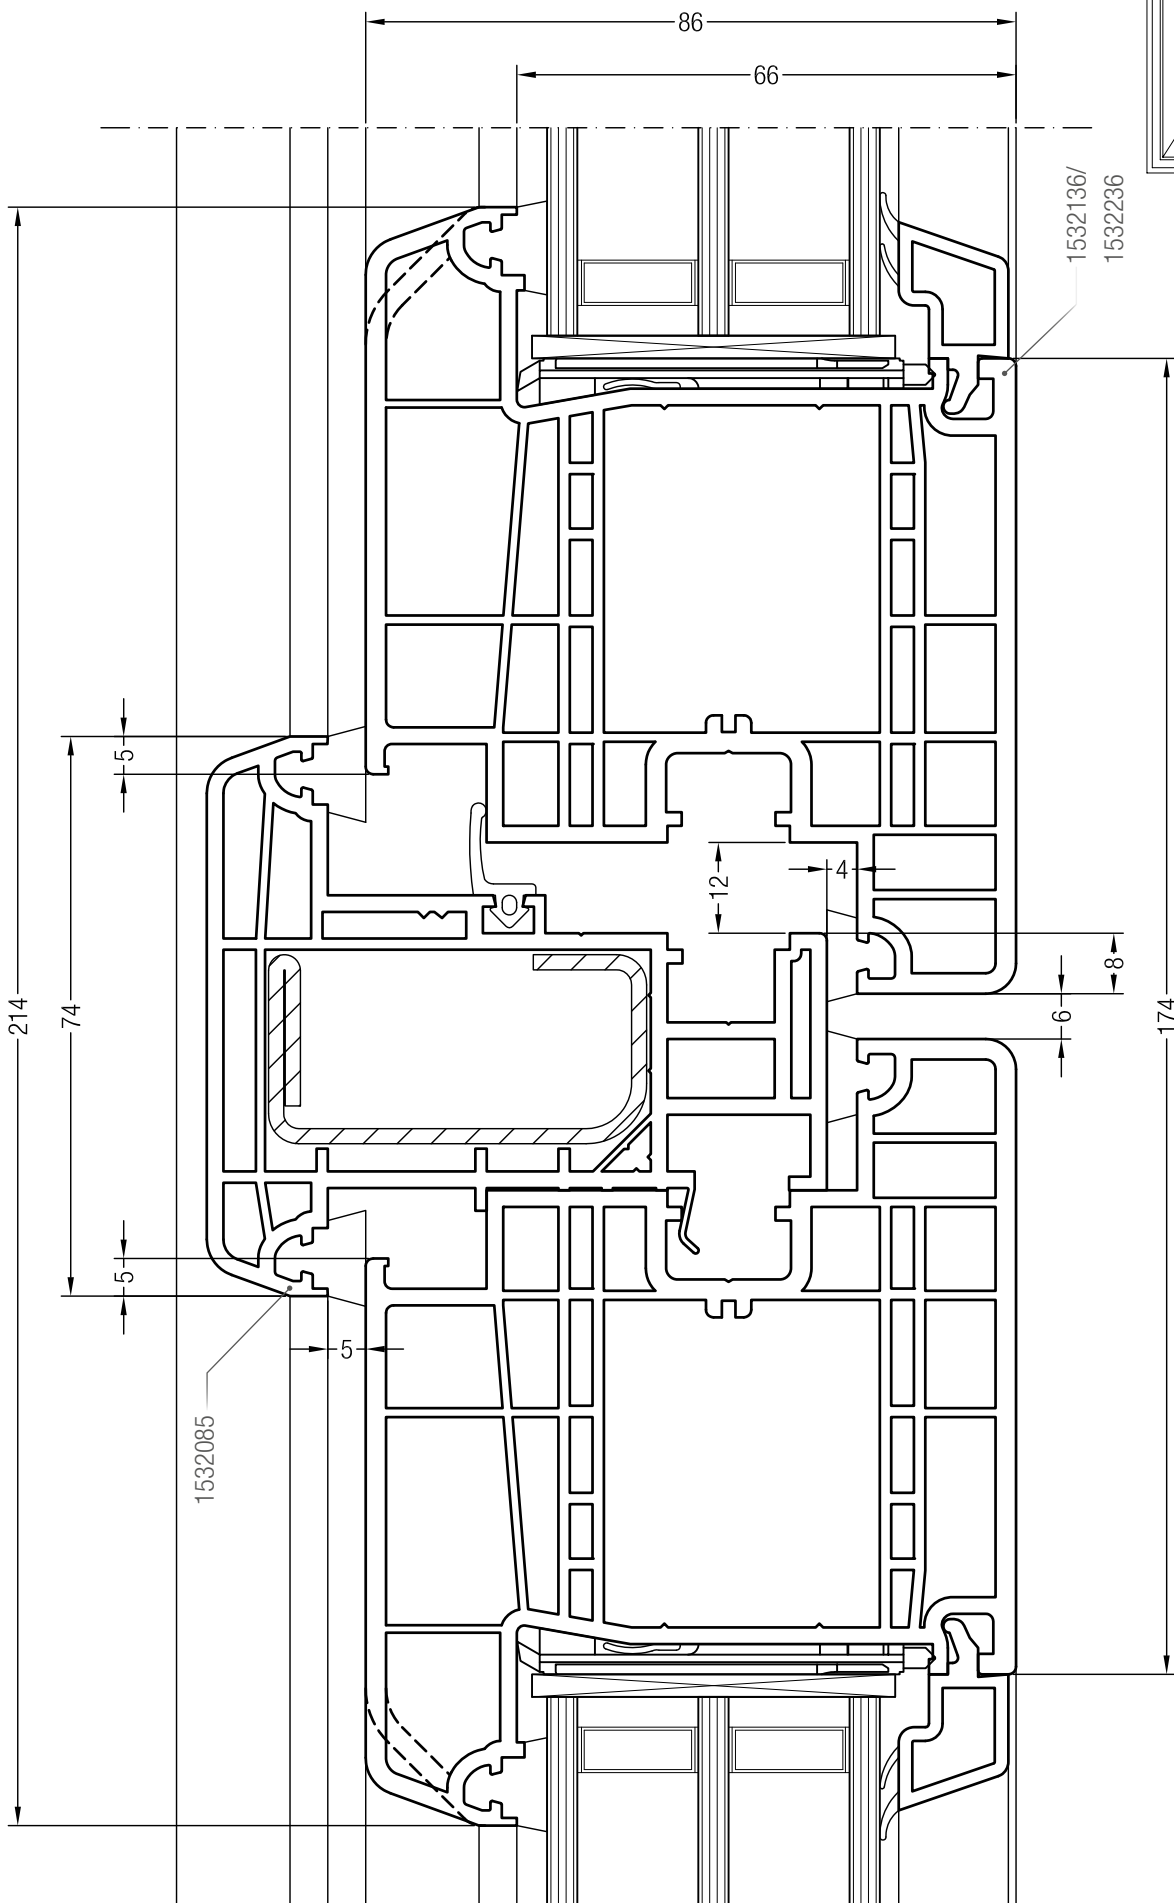

Чертежи узлов

Импост 126 GENEО® со створкой Z 84 GENEО® или створкой A 84 GENEО®

и глухим остеклением

Чертежи узлов

Ложный импост GENEО® со створкой Z 57 GENEО® или створкой А 57 GENEО®

Чертежи узлов

Ложный импост GENEО® со створкой Z 84 GENEО® или створкой A 84 GENEО®