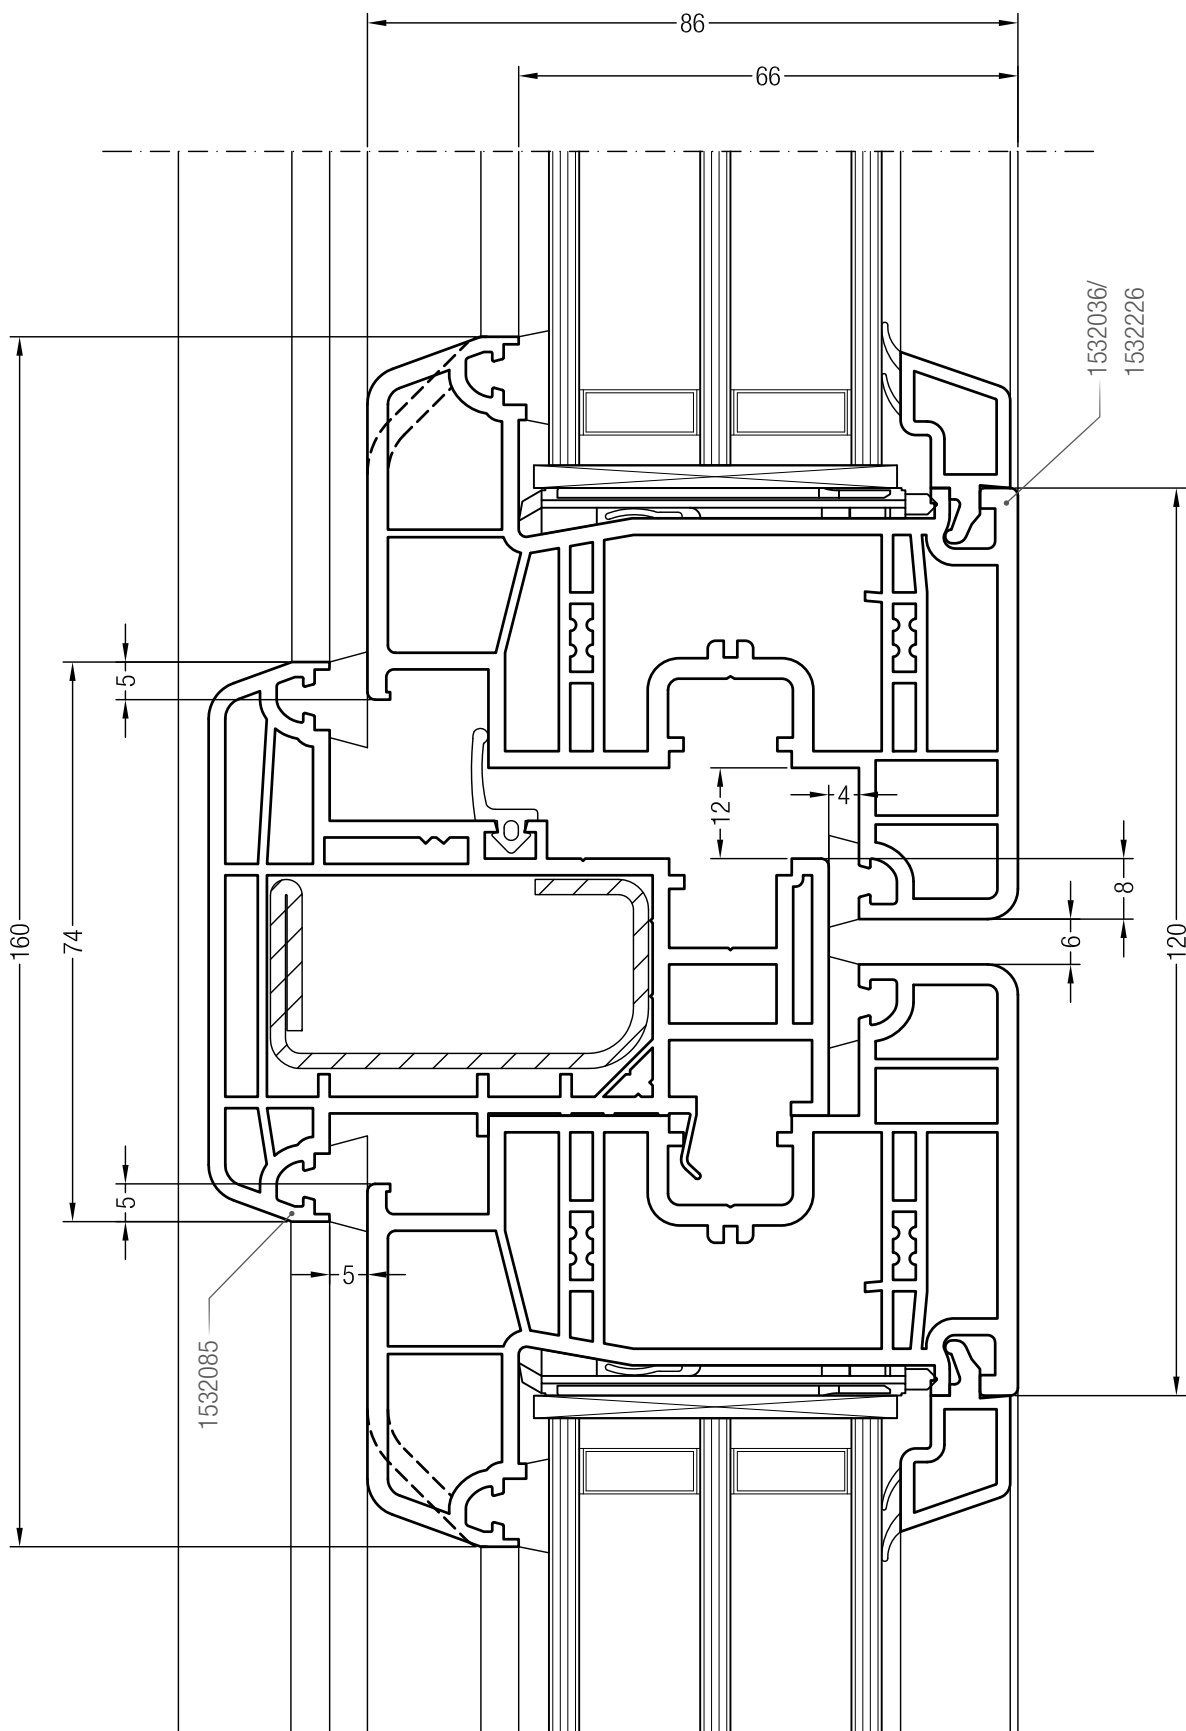

Чертежи узлов

Импост 126 GENEО® со створкой Z 84 GENEО® или створкой A 84 GENEО®

и глухим остеклением

Чертежи узлов

Ложный импост GENEО® со створкой Z 57 GENEО® или створкой А 57 GENEО®

Чертежи узлов

Ложный импост GENEО® со створкой Z 84 GENEО® или створкой A 84 GENEО®