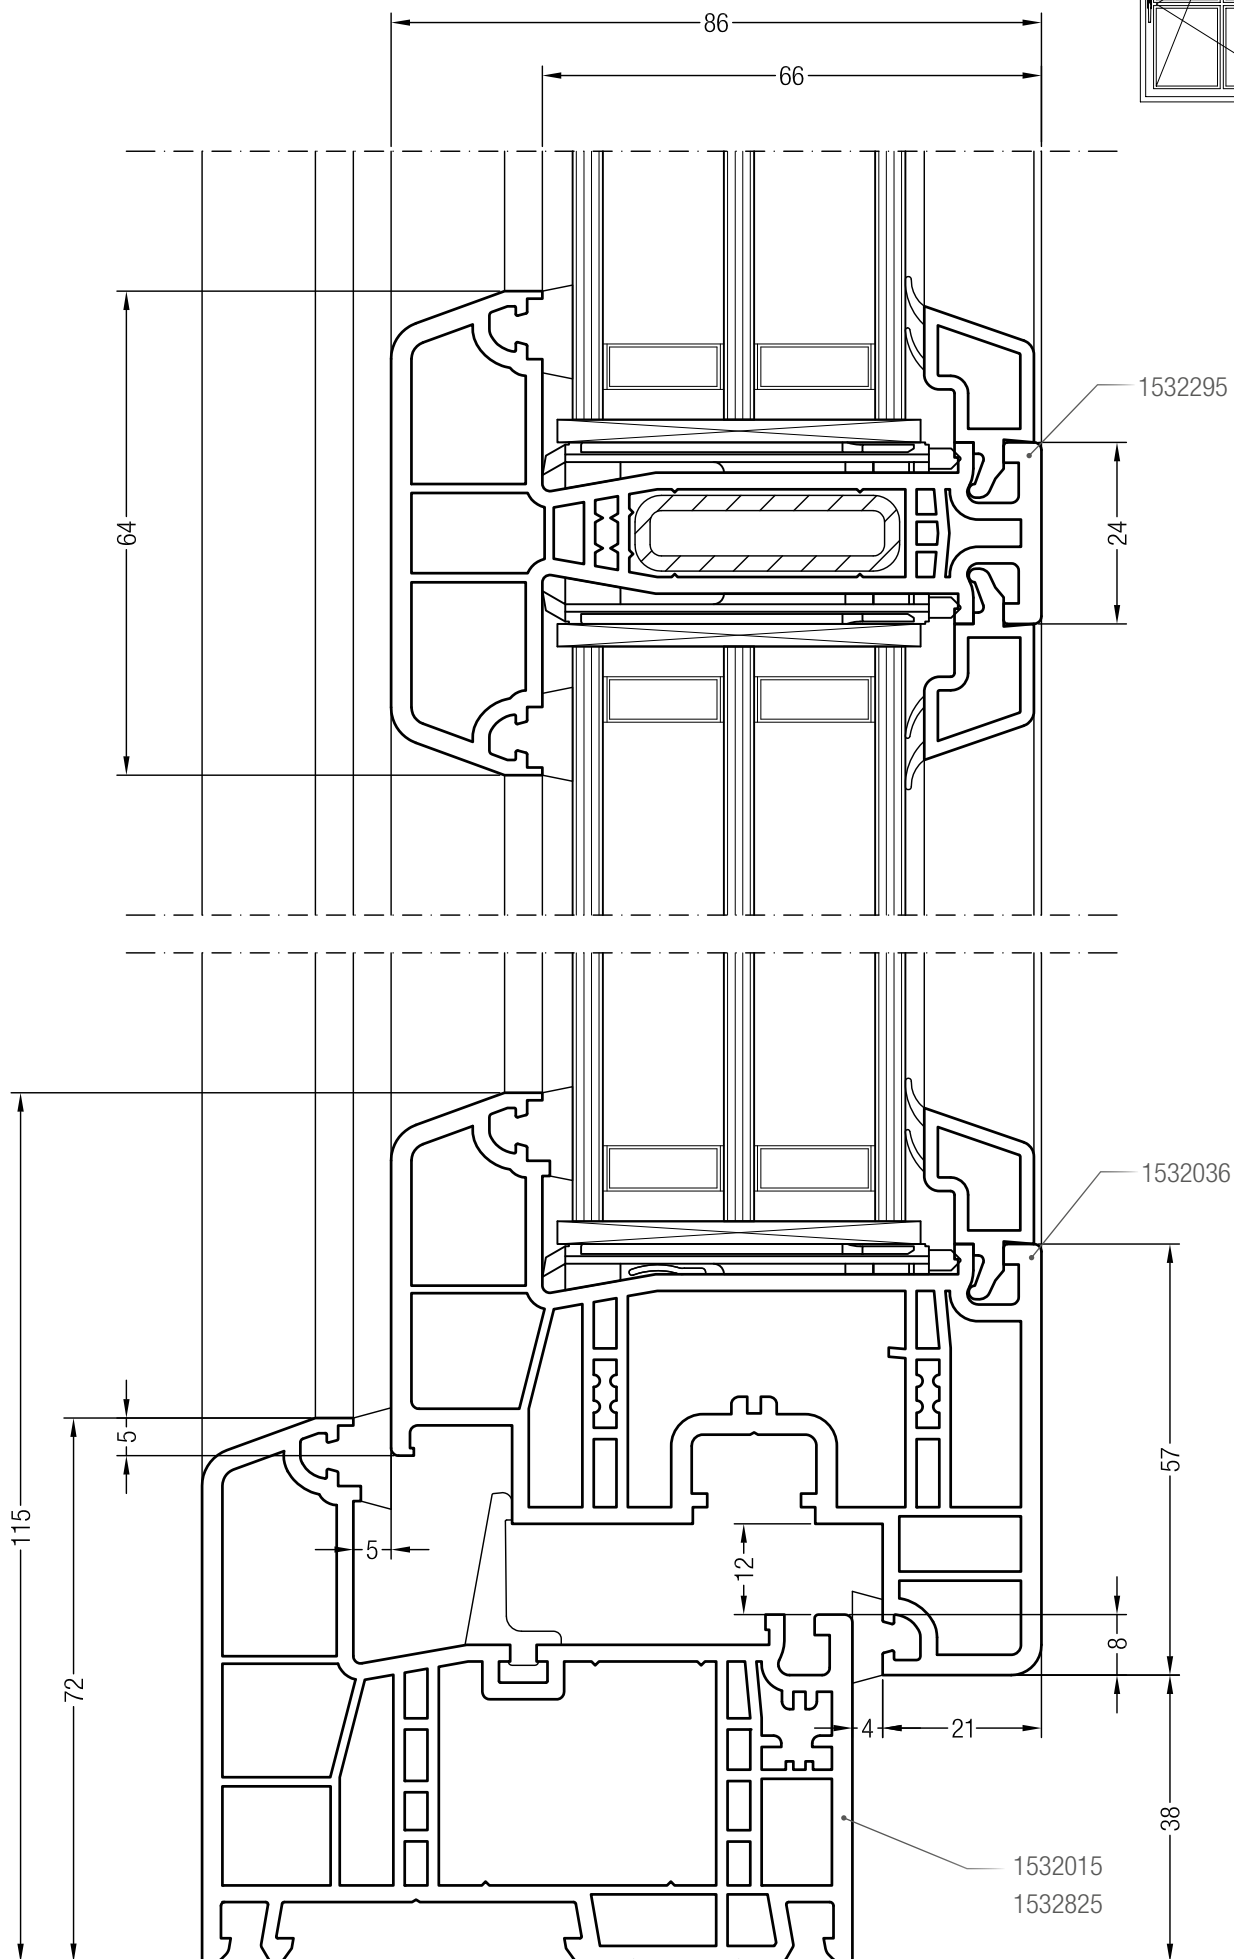

Чертежи узлов
Створка Z 57 GENEО® с горбыльком 64/86