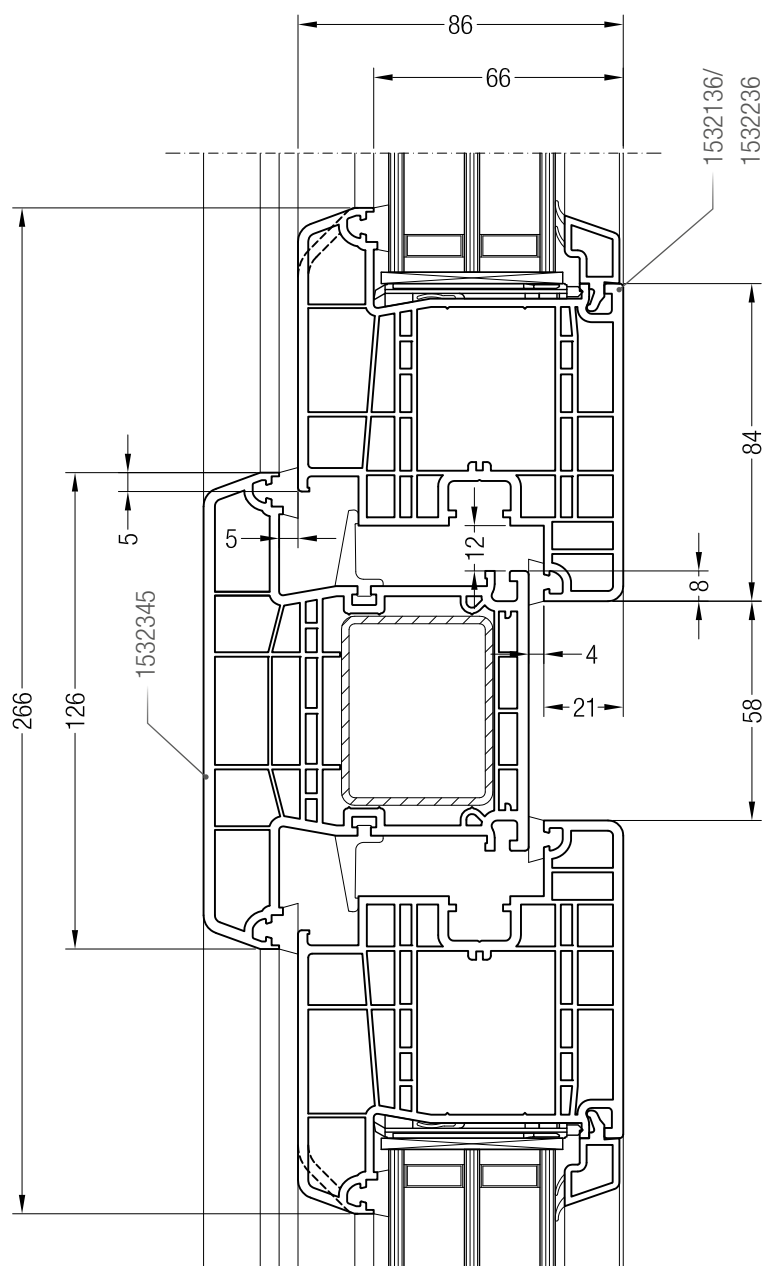

Чертежи узлов
Коробка 100 GENEО® со створкой Z 49 GENEО®

Чертежи узлов

Импост 98 GENEО® со створкой Z 84 GENEО® или створкой A 84 GENEО®

Чертежи узлов

Импост 98 GENEО® со створкой Z 84 GENEО® или створкой A 57 GENEО®

и глухим остеклением

Чертежи узлов

Импост 126 GENEО® со створкой Z 57 GENEО® или створкой A 57 GENEО®

Чертежи узлов

Импост 126 GENEО® со створкой Z 84 GENEО® или створкой A 84 GENEО®

Чертежи узлов

Импост 126 GENEО® со створкой Z 57 GENEО® или створкой A 57 GENEО®
и глухим остеклением