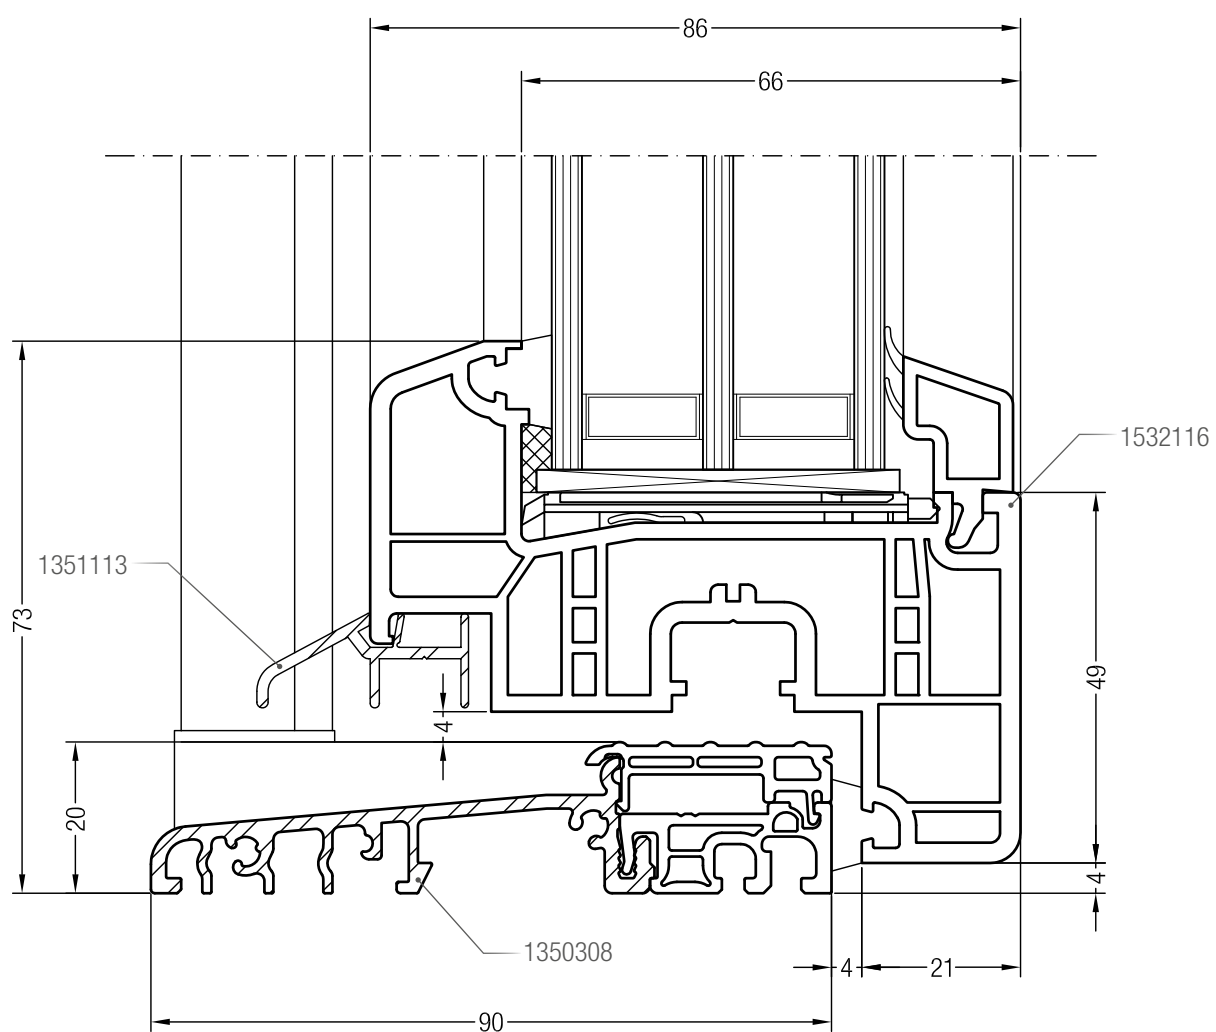

Чертежи узлов

Порог 86 со створкой Z 49 GENE®, фальцлюфт 4 мм