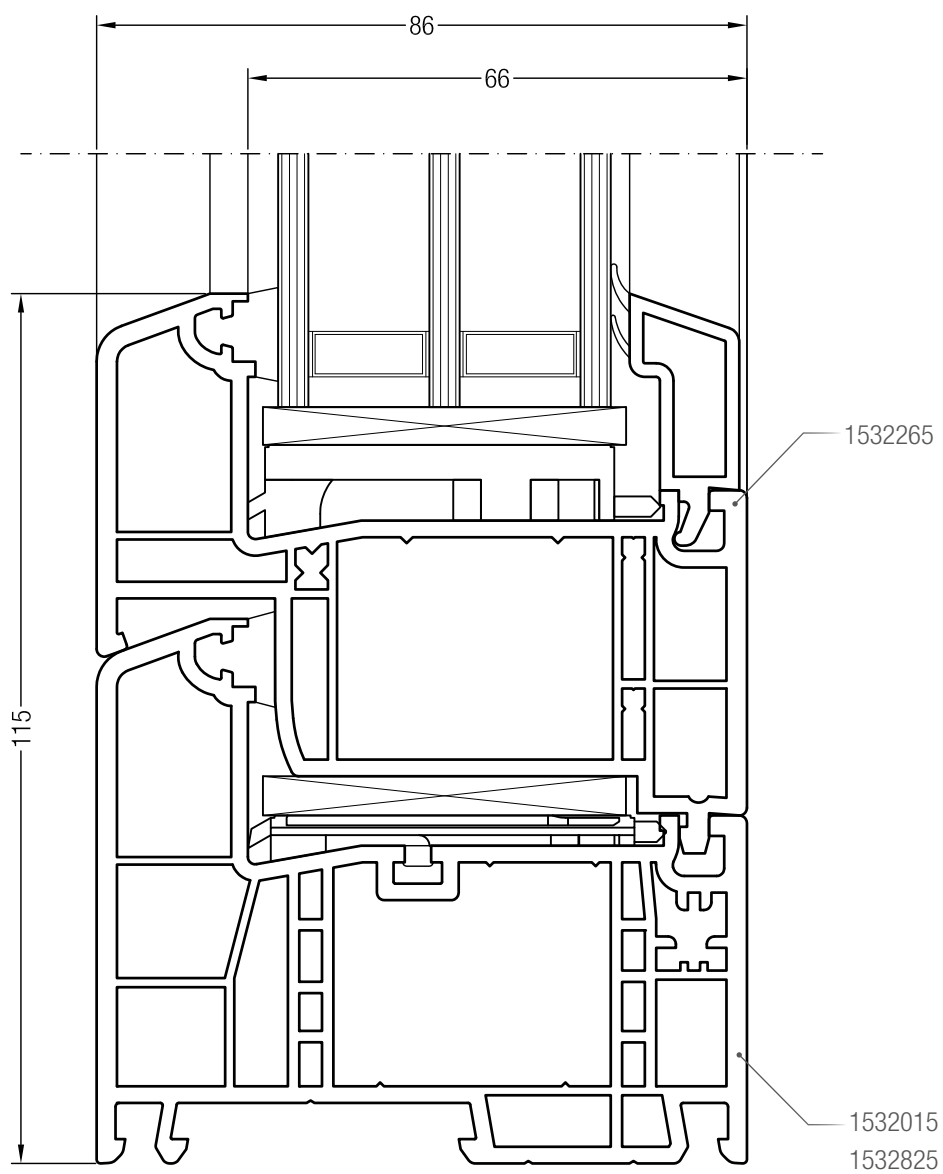

Чертежи узлов

Коробка 72 GENEО® с профилем добавочным 48 GENEО®