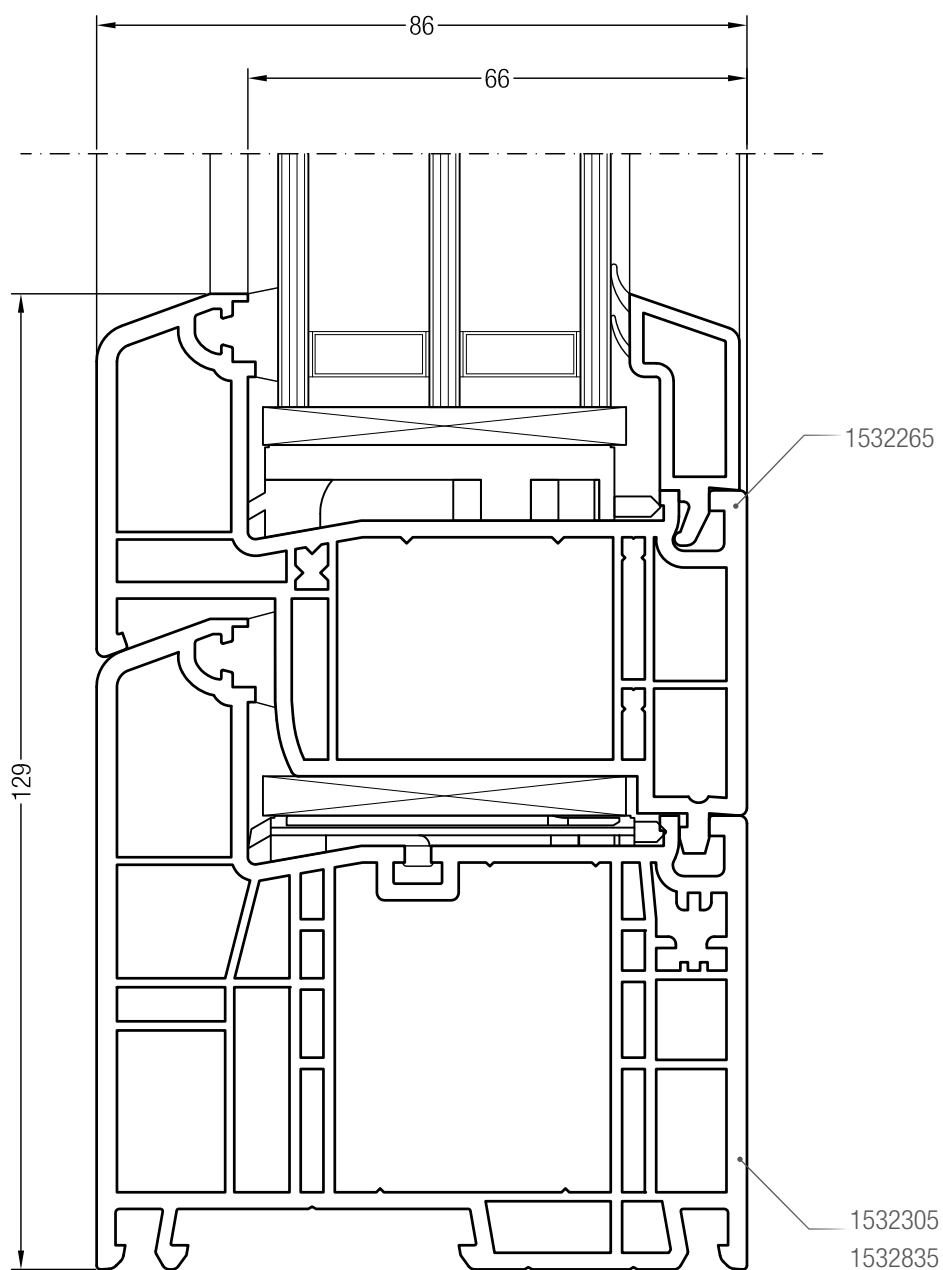

Чертежи узлов

Порог 86 со створкой Z 84 GENE[®] или створкой A 84 GENE[®], фальцлюфт 4 мм

Чертежи узлов

Порог 86 со створкой Z 49 GENE[®], фальцлюфт 10 мм

Чертежи узлов

Порог 86 со створкой Z 57 GENE[®], фальцлюфт 10 мм

Чертежи узлов

Коробка 72 GENEО® с профилем добавочным 48 GENEО®

Чертежи узлов

Коробка 86 GENEО® с профилем добавочным 48 GENEО®

Чертежи узлов

Порог 86 со створкой Z 49 GENEО® и профилем добавочным universal GENEО®