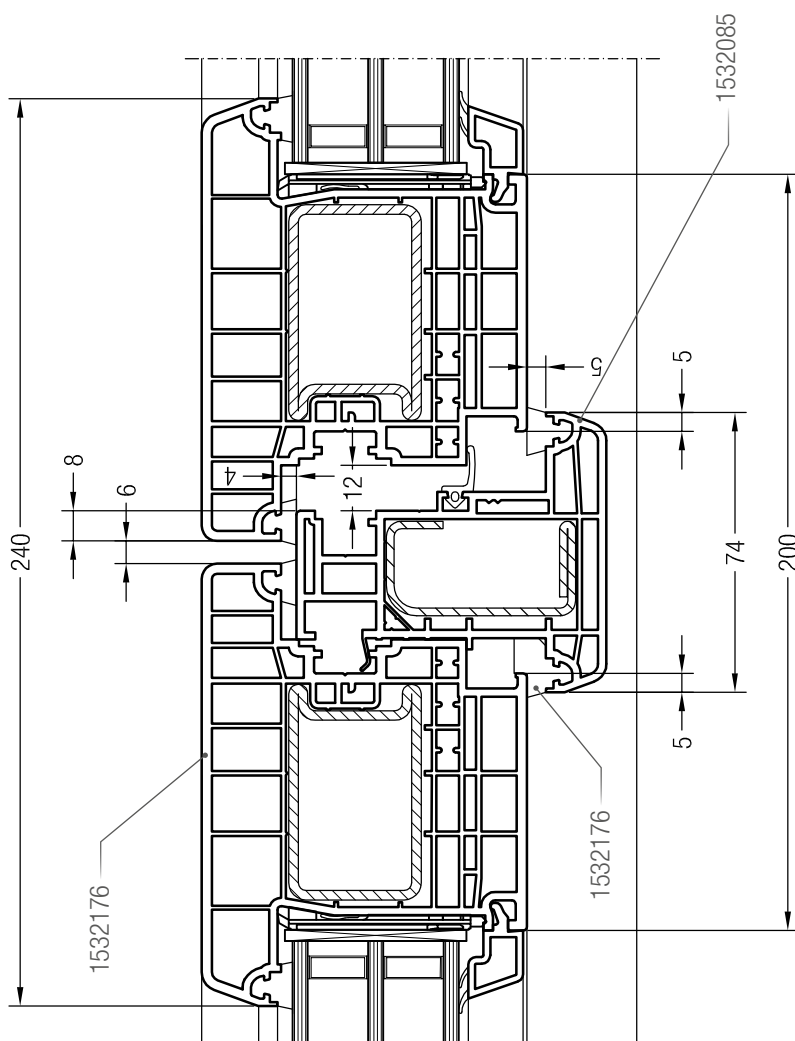

Чертежи узлов дверей
Ложный импост 86 с двреной створкой T GENEО®