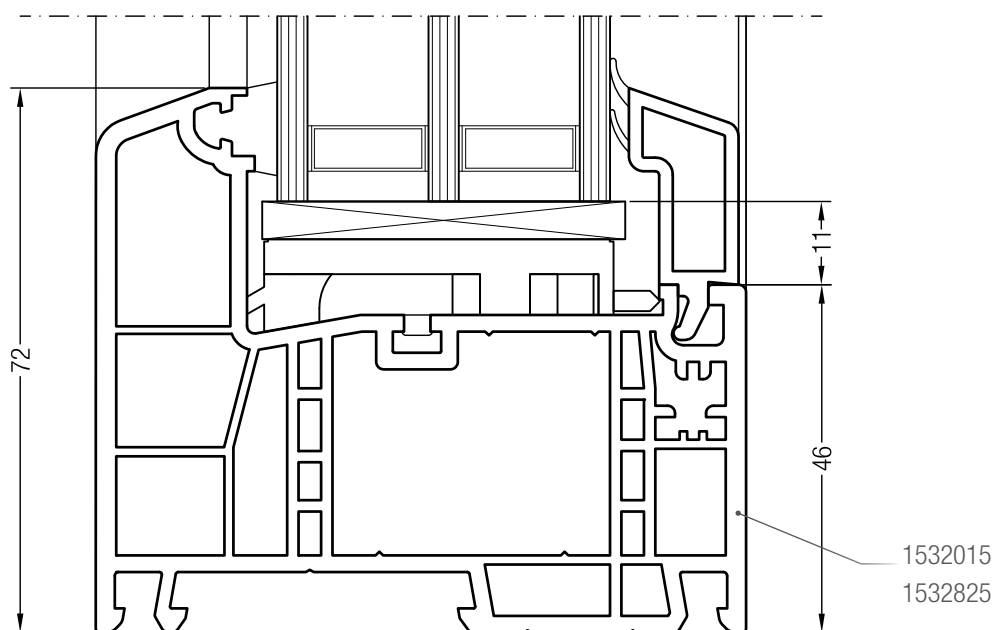

Чертежи узлов

Импост 126 GENEО® со створкой Z 84 GENEО® или створкой A 84 GENEО®

и глухим остеклением

Чертежи узлов

Ложный импост GENEО® со створкой Z 57 GENEО® или створкой А 57 GENEО®

Чертежи узлов

Ложный импост GENEО® со створкой Z 84 GENEО® или створкой A 84 GENEО®