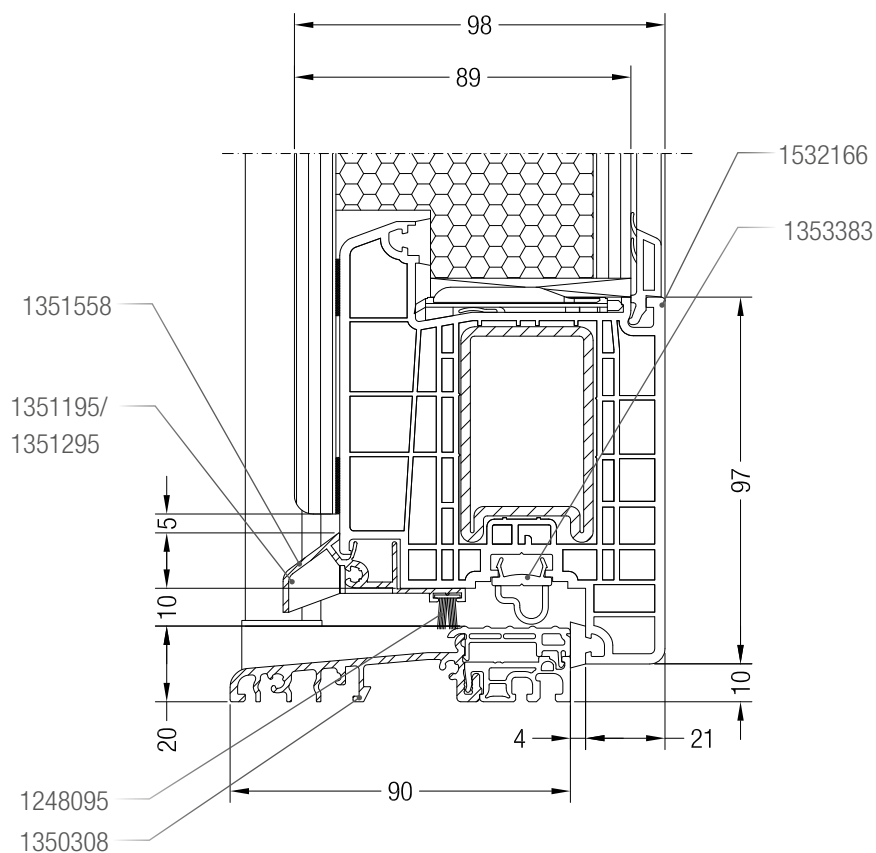

GENEO® PHZ - коробка 86 GENEО® с дверной створкой Z GENEО® и заполнением фирмы Rodenberg - вариант 2

Чертежи узлов дверей
Порог 86 с дверной створкой Z GENEО®

Чертежи узлов дверей

GENEO® PHZ - порог 86 с дверной створкой Z GENEEO® и заполнением фирмы Güwa

Чертежи узлов дверей
Импост 126 GENEО® с дверной створкой Z GENEО®

Чертежи узлов дверей

Импост 126 GENEО® с дверной створкой Z GENEО®, дверь с глухой частью

Чертежи узлов дверей
Ложный импост 86 с дверной створкой Z GENEО®