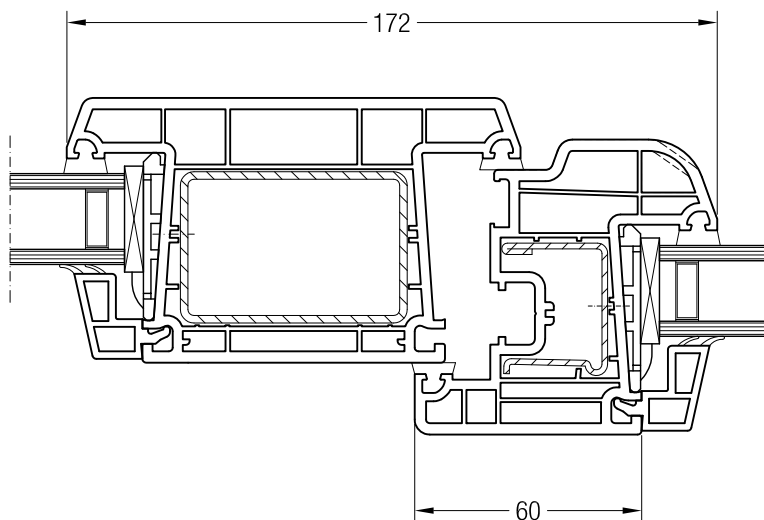

Чертежи узлов окон и балконных дверей

Импост 120 и створка 48 круглая, Z 52, A 52, A 60, 60 круглая, окно с глухой частью

Импост 120, 550780 и створка 48 круглая, 550481

Импост 120, 550780 и створка Z 52, 550480 или створка A 52, 550040