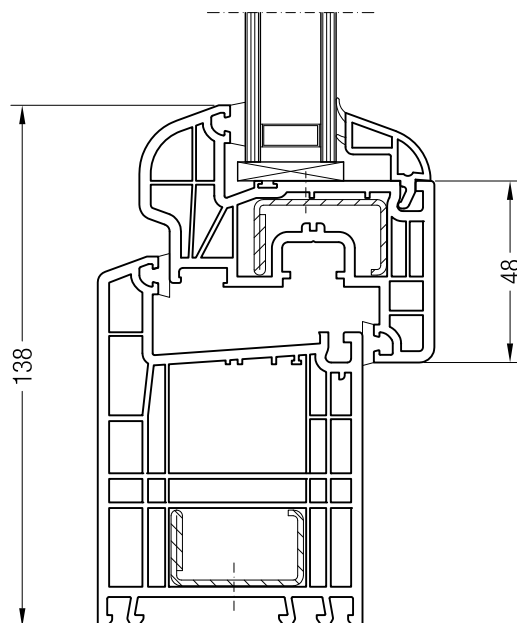

Коробка 76/80, 550002 и створка A 74, 550390 или створка 74 круглая, 550070

Коробка 76/80, 550002 и створка Z 87, 550760

Чертежи узлов окон и балконных дверей  
Коробка 98 и створка Z 60

Чертежи узлов окон и балконных дверей  
 Коробка 98 и створка 48 круглая, Z 52, A 52, A 60, 60 круглая