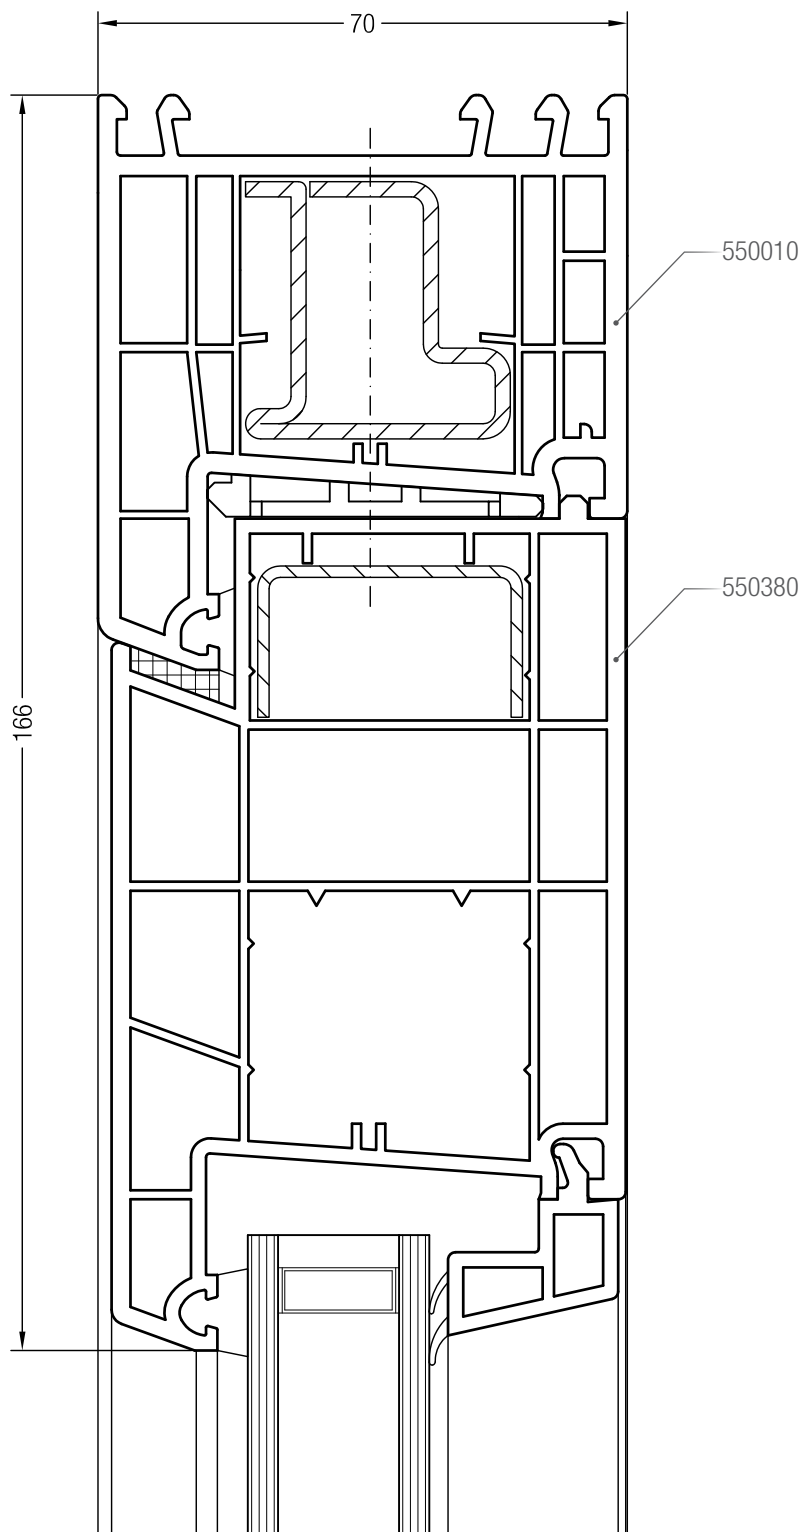

Чертежи узлов окон и дверей
Коробка 76 и добавочный профиль 94 верхний