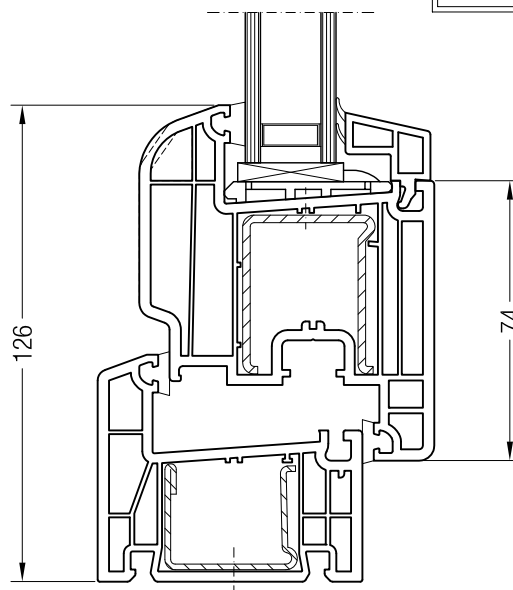

Коробка 60 DK, 550101 и створка A 74, 550390 или
створка 74 круглая, 550070