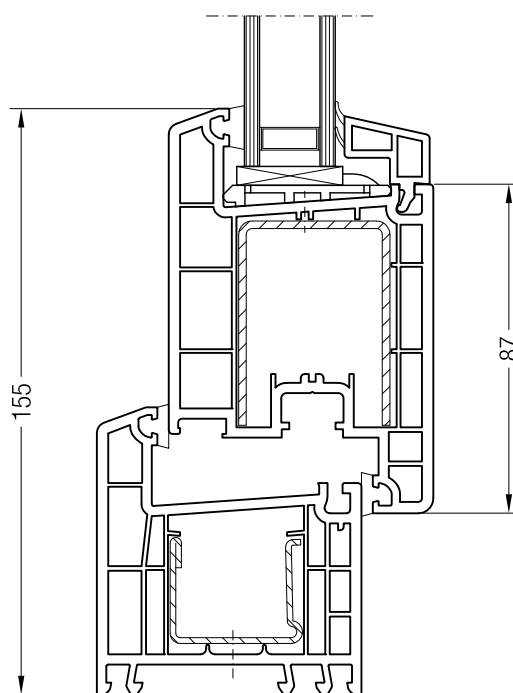

Коробка 76-2, 550680 и створка Z 87, 550760