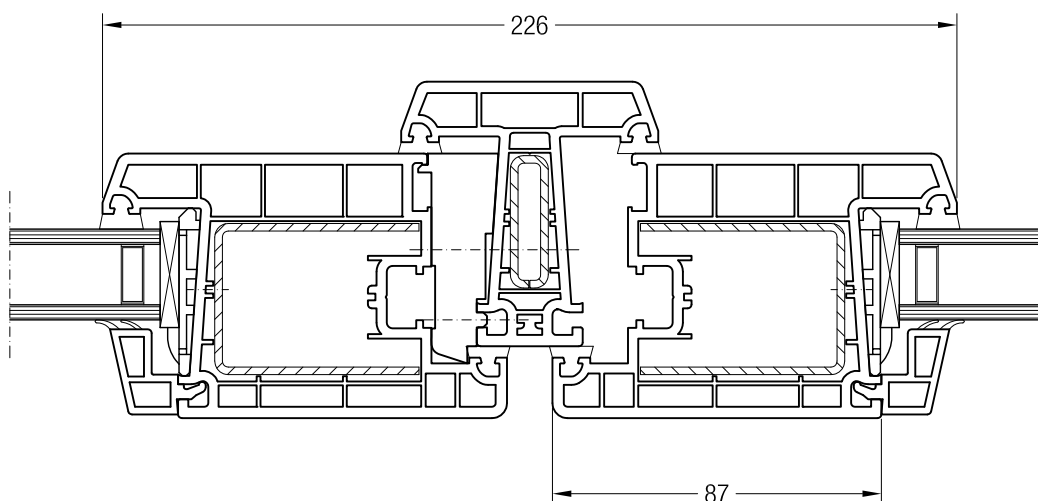

Горбылек 68, 550030 и створка A 74, 550390 или створка 74 круглая, 550070