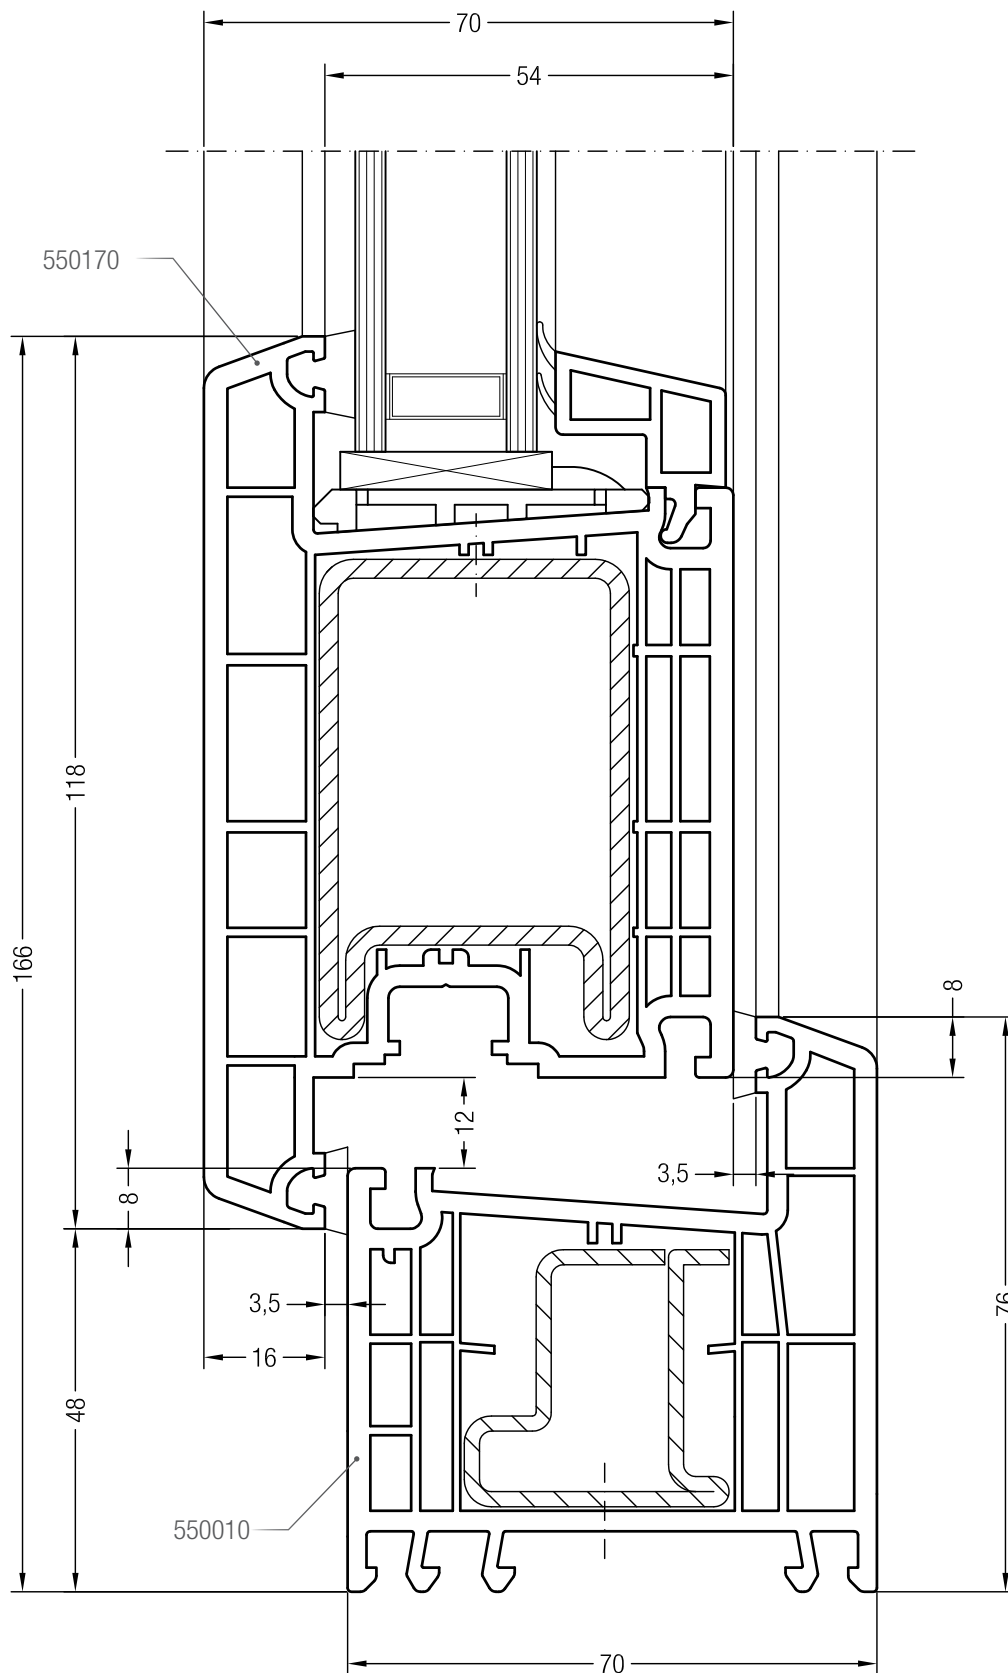

Чертежи узлов окон и дверей  
Порог Universal и добавочный профиль 110 нижний

Чертежи узлов окон и дверей

Порог для санации/нового строительства, дверь с глухой частью

Чертежи узлов входных дверей  
Коробка 76 и створка входной двери Т