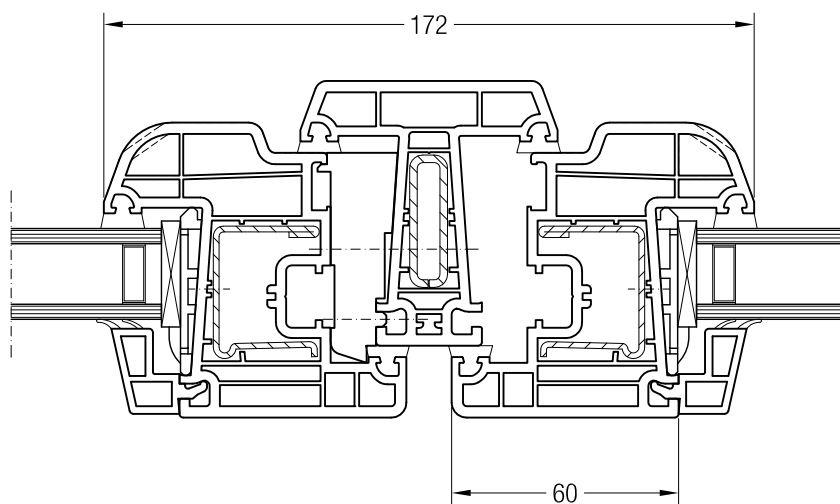

Горбылек 68, 550030 и створка A 60, 550050 или створка 60 круглая, 550060