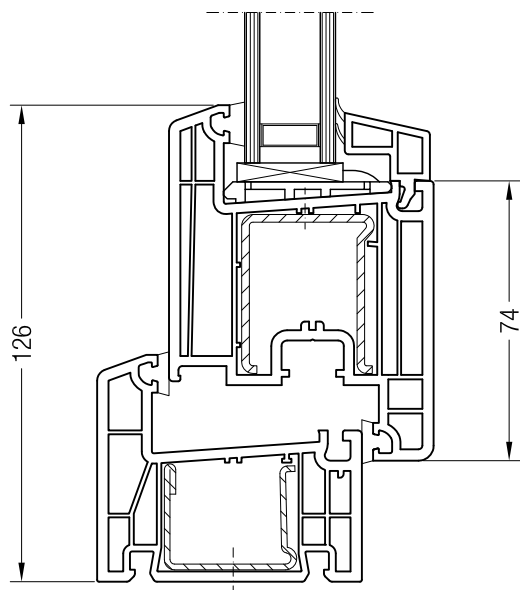

Чертежи узлов окон и балконных дверей
Коробка 60 DK и створка Z 74, A 74, 74 круглая, Z 87

Коробка 60 DK, 550101 и створка Z 74, 550510