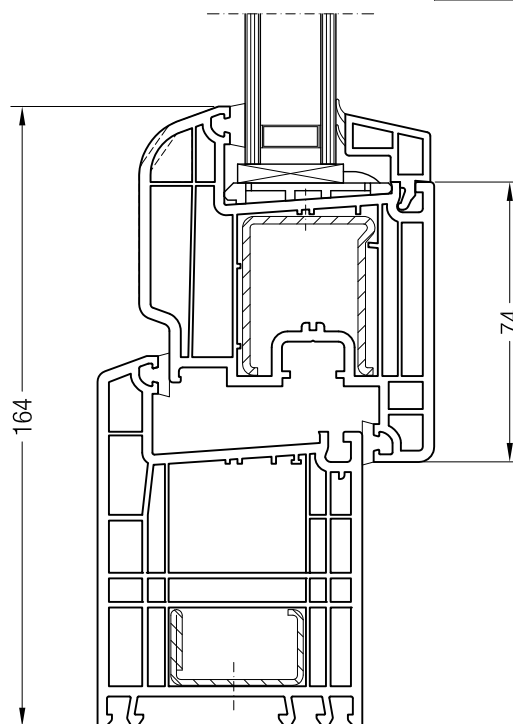

Коробка 98, 550540 и створка A 74, 550390 или
створка 74 круглая, 550070