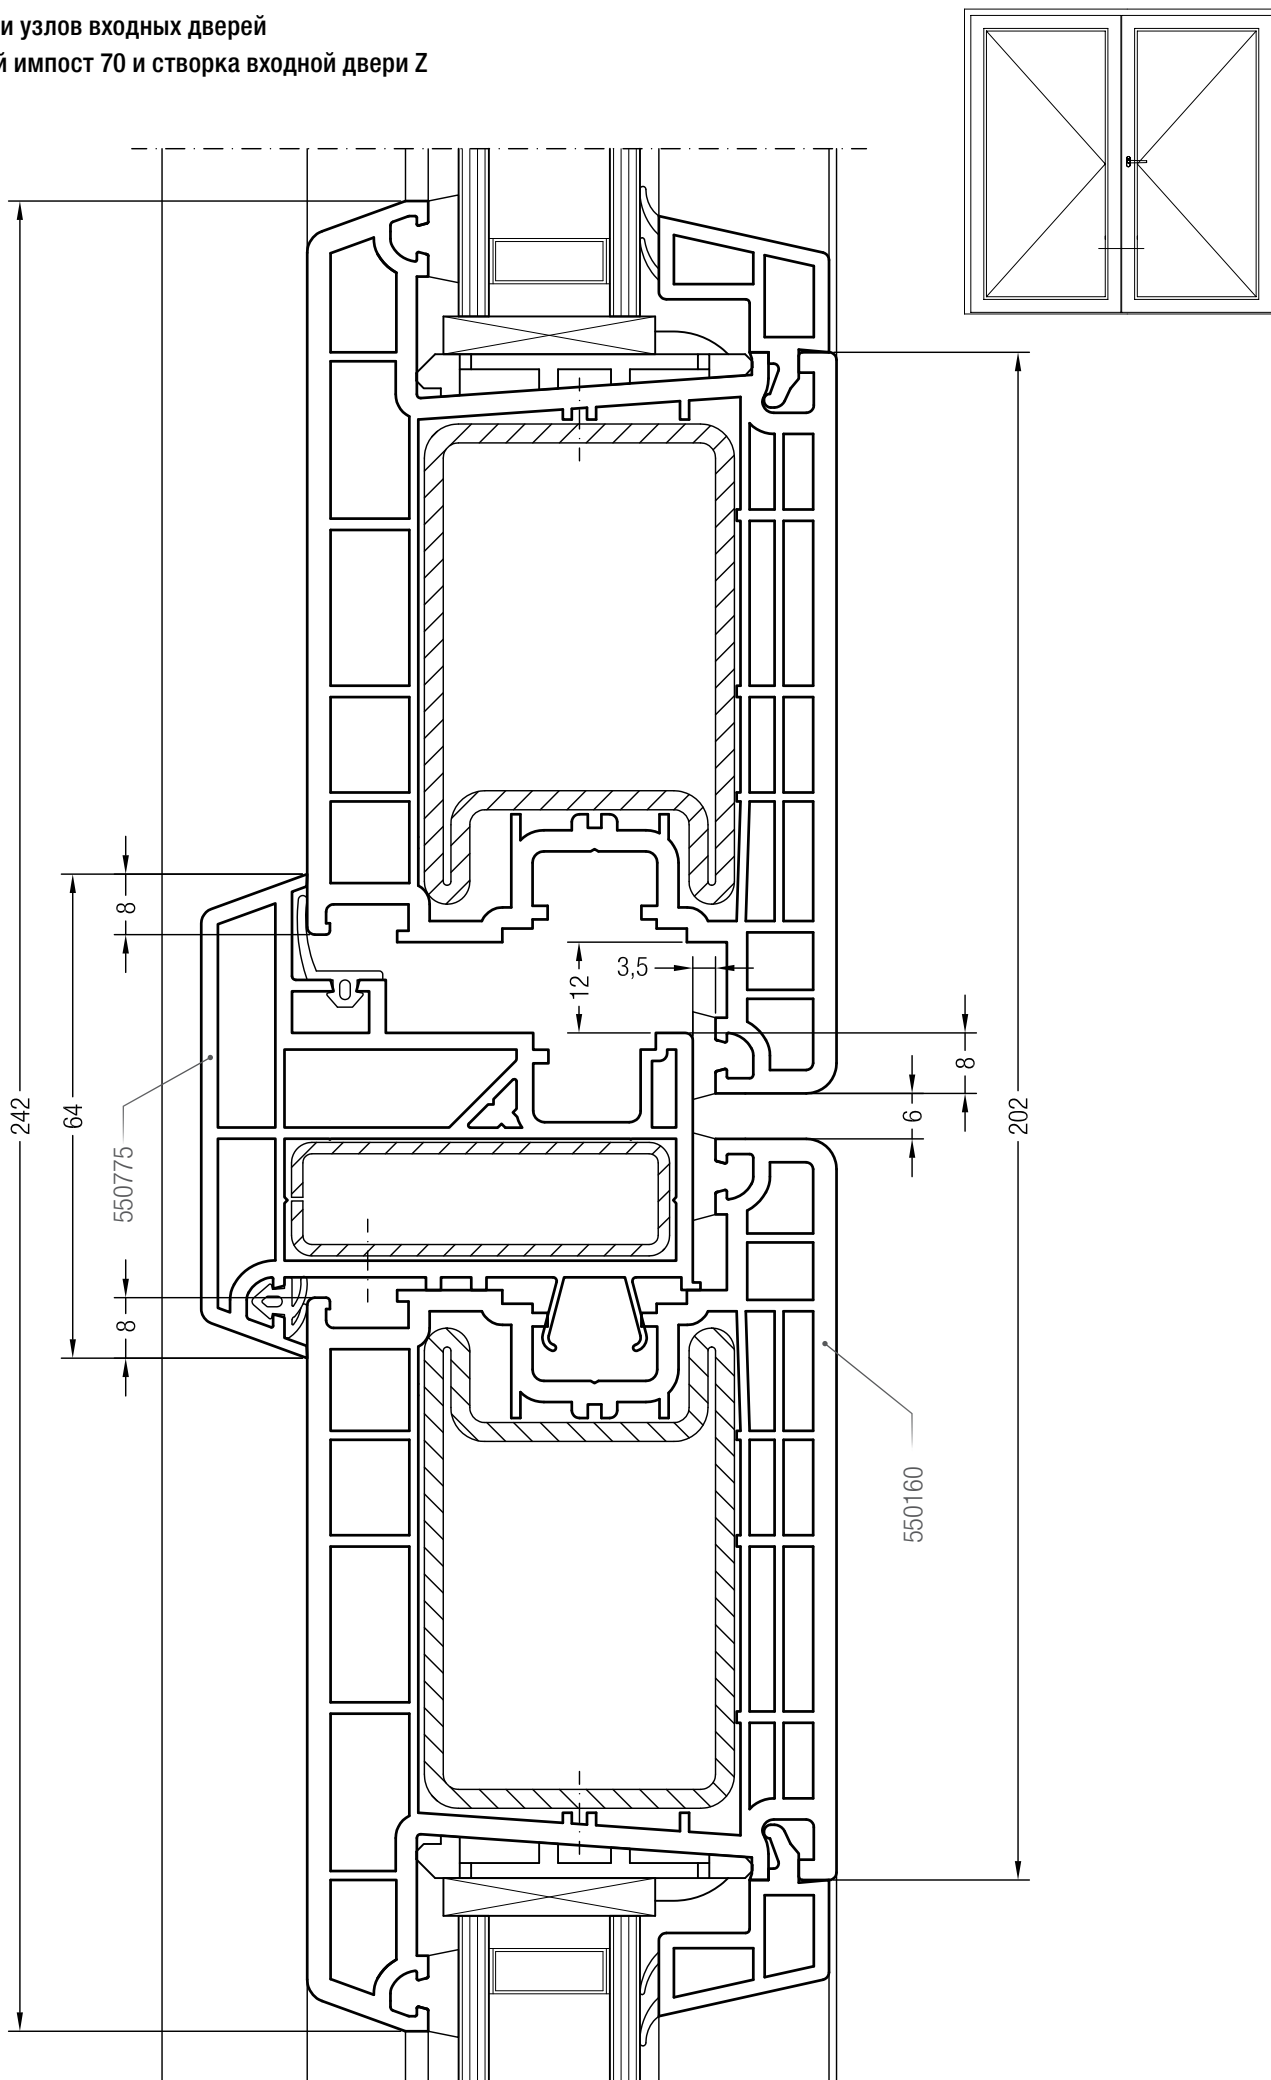

Чертежи узлов входных дверей
Ложный импост 70 и створка входной двери Z