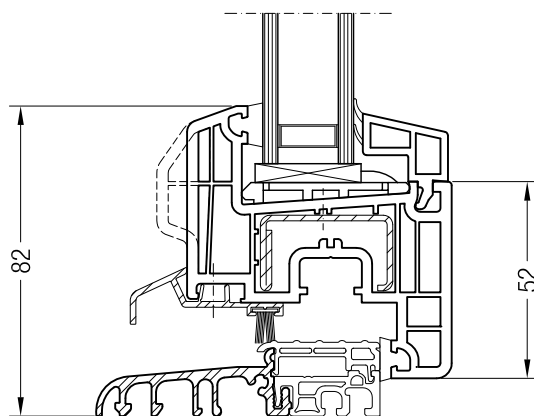

Порог 20/70, 351656 и створка Z 52, 550480 или створка A 52, 550040