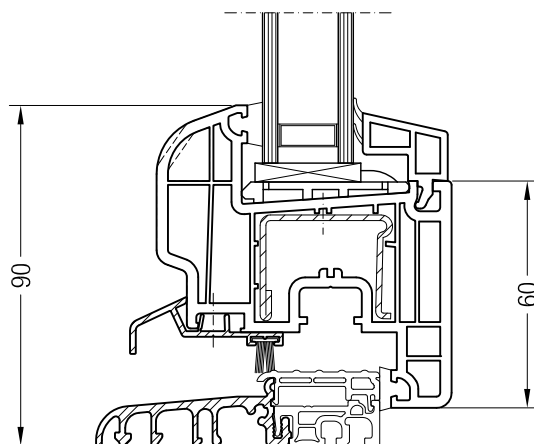

Чертежи узлов окон и балконных дверей

Порог 20/70 и створка 48 круглая, Z 52, A 52, A 60, 60 круглая, фальцлюфт 10 мм

Порог 20/70, 351656 и створка 48 круглая, 550481

Порог 20/70, 351656 и створка Z 52, 550480 или створка A 52, 550040