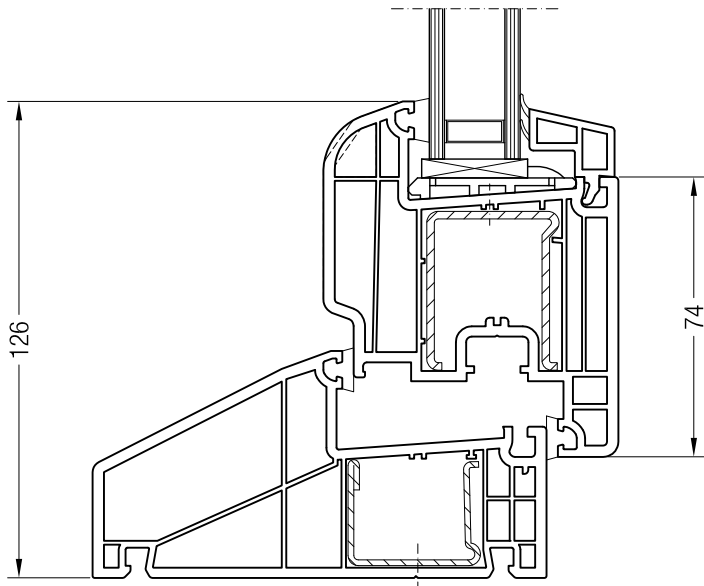

Коробка 60/120, 550001 и створка A 74, 550390 или
створка 74 круглая, 550070