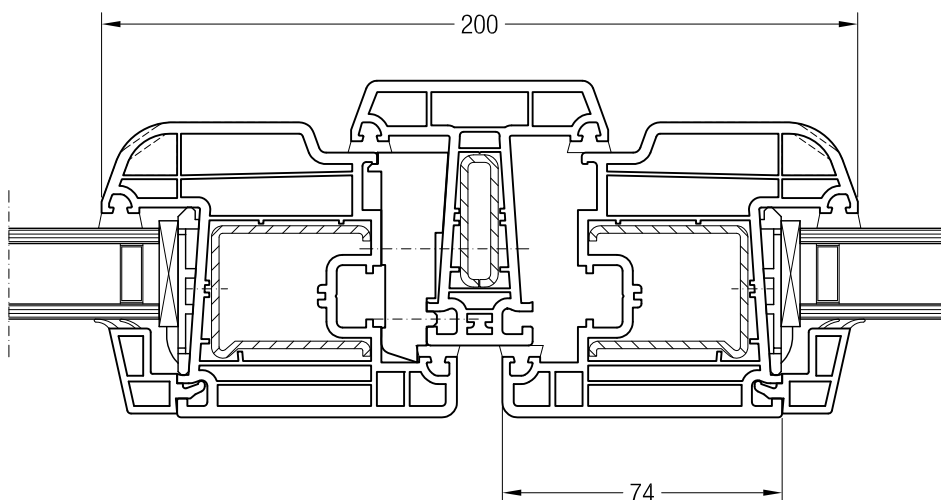

Горбылек 68, 550030 и створка Z 74, 550510