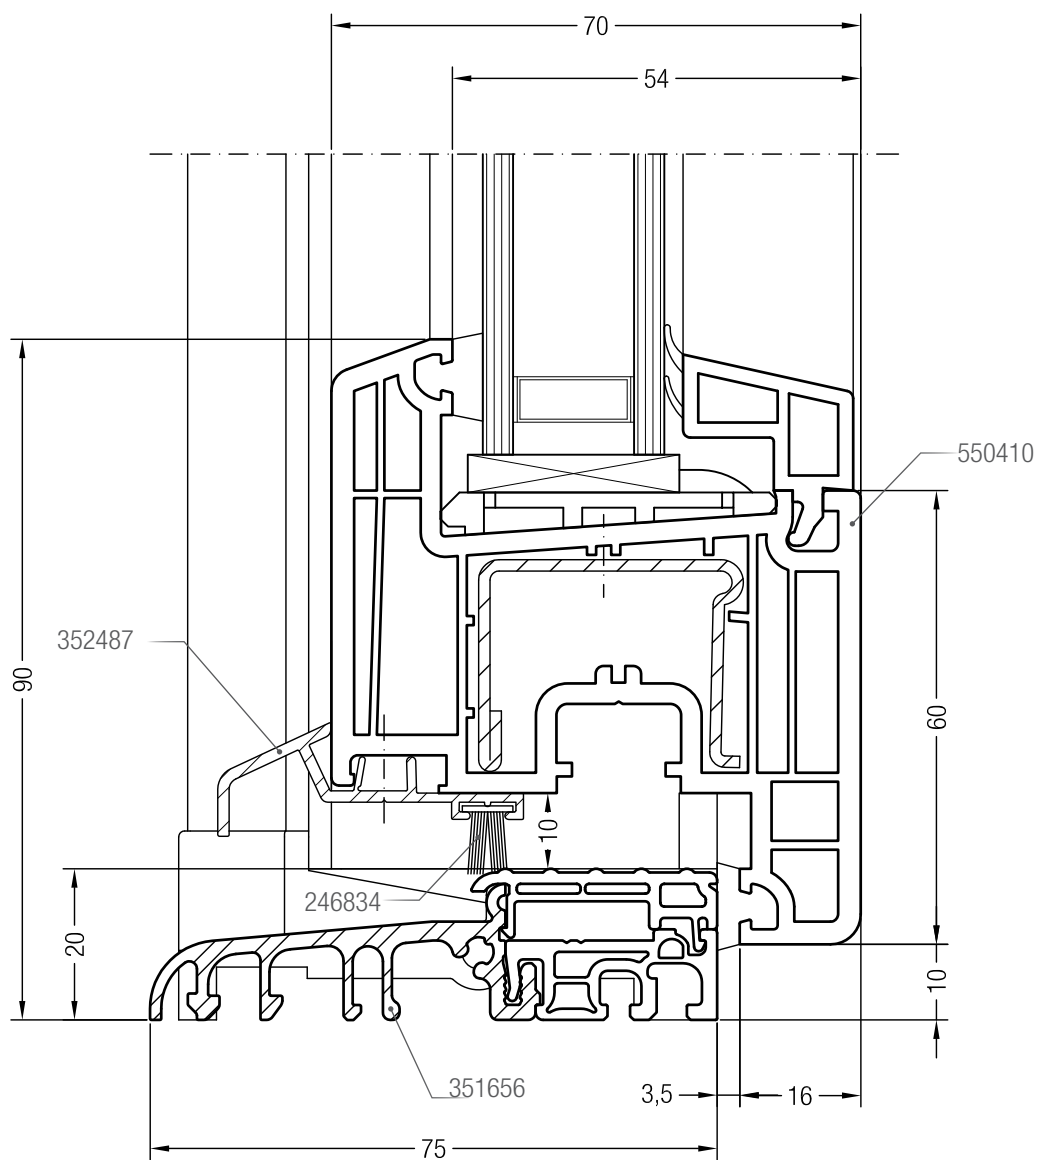

Чертежи узлов окон и балконных дверей
Порог 20/70 и створка Z 60, фальцлюфт 10 мм