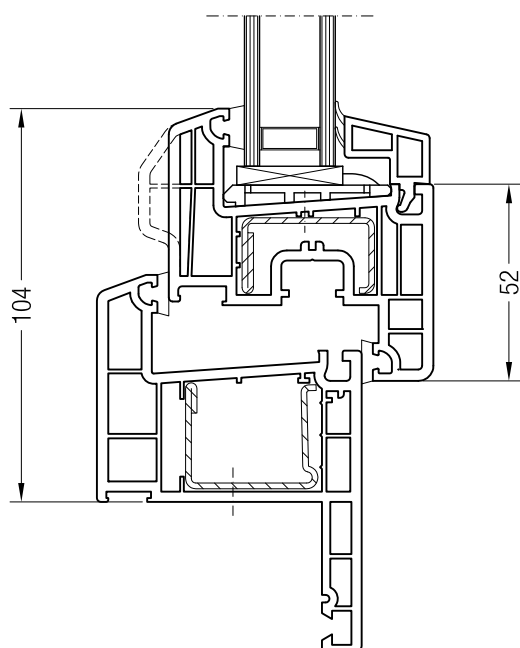

Коробка 60/40, 550790 и створка Z 52, 550480 или створка A 52, 550040