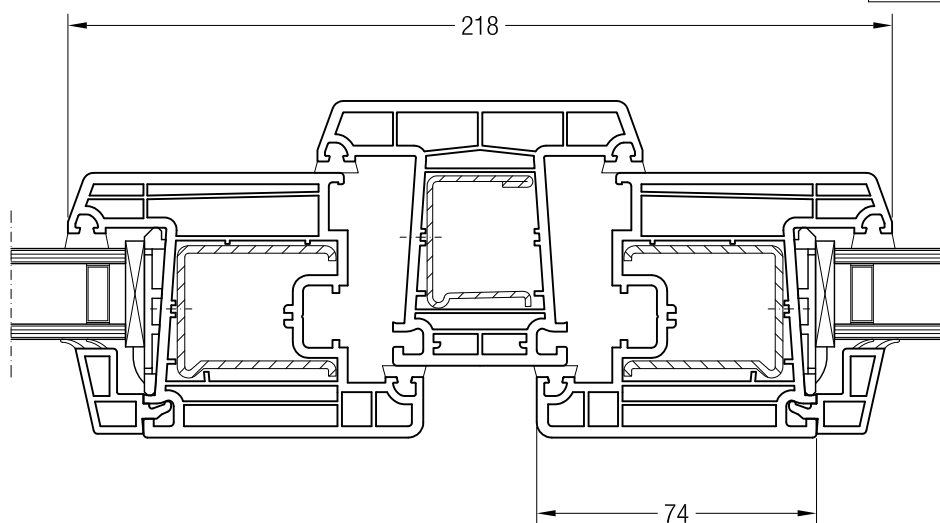

Чертежи узлов окон и балконных дверей
Импост 86 и створка Z 74, A 74, 74 круглая, Z 87

Импост 86, 550020 и створка Z 74, 550510