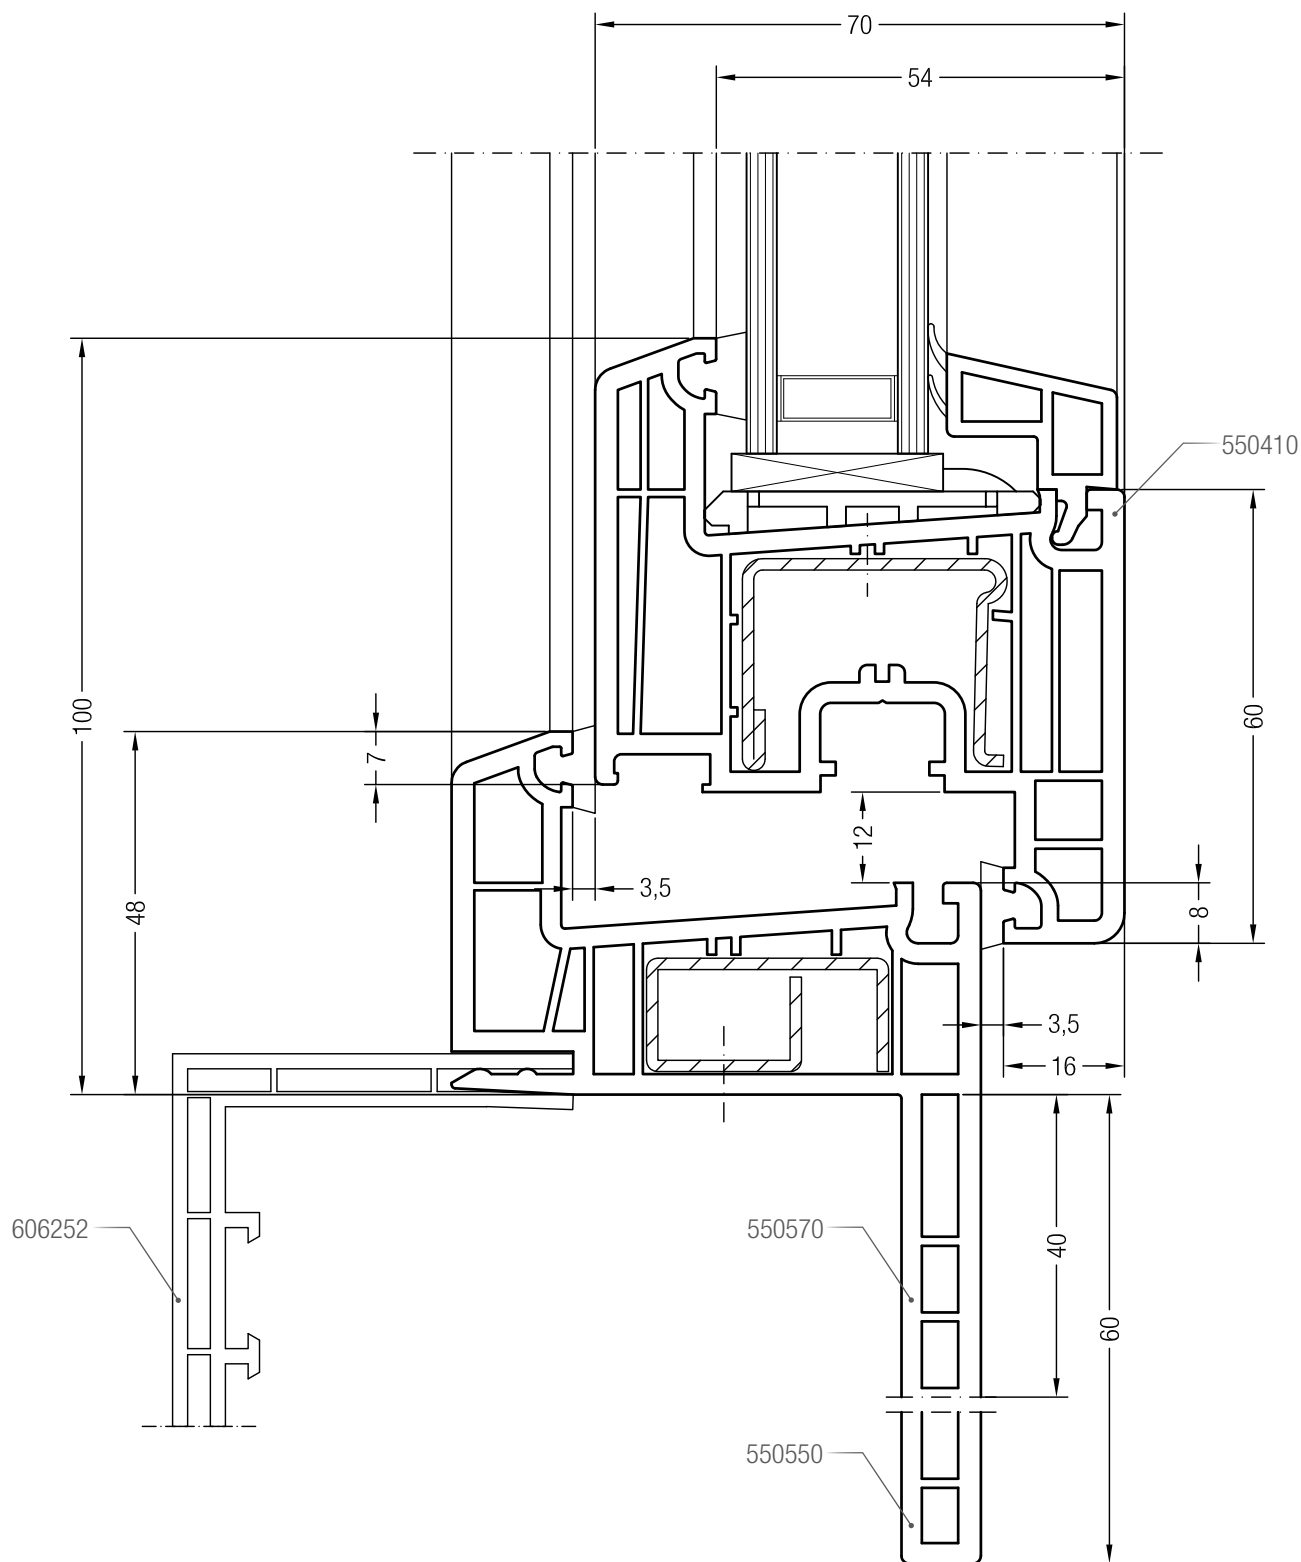

Коробка 98, 550540 и створка Z 74, 550510

Коробка 98, 550540 и створка A 74, 550390 или  
створка 74 круглая, 550070

Коробка 98, 550540 и створка Z 87, 550760

Чертежи узлов окон и балконных дверей  
Коробка для санации 40 или 60 и створка Z 60