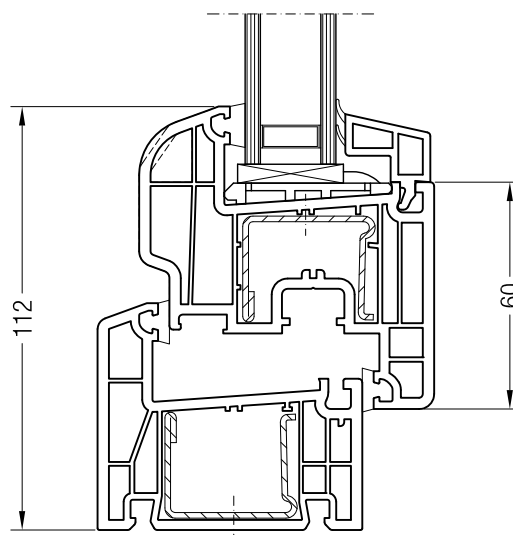

Коробка 60 DK, 550101 и створка A 60, 550050 или створка 60 круглая, 550060