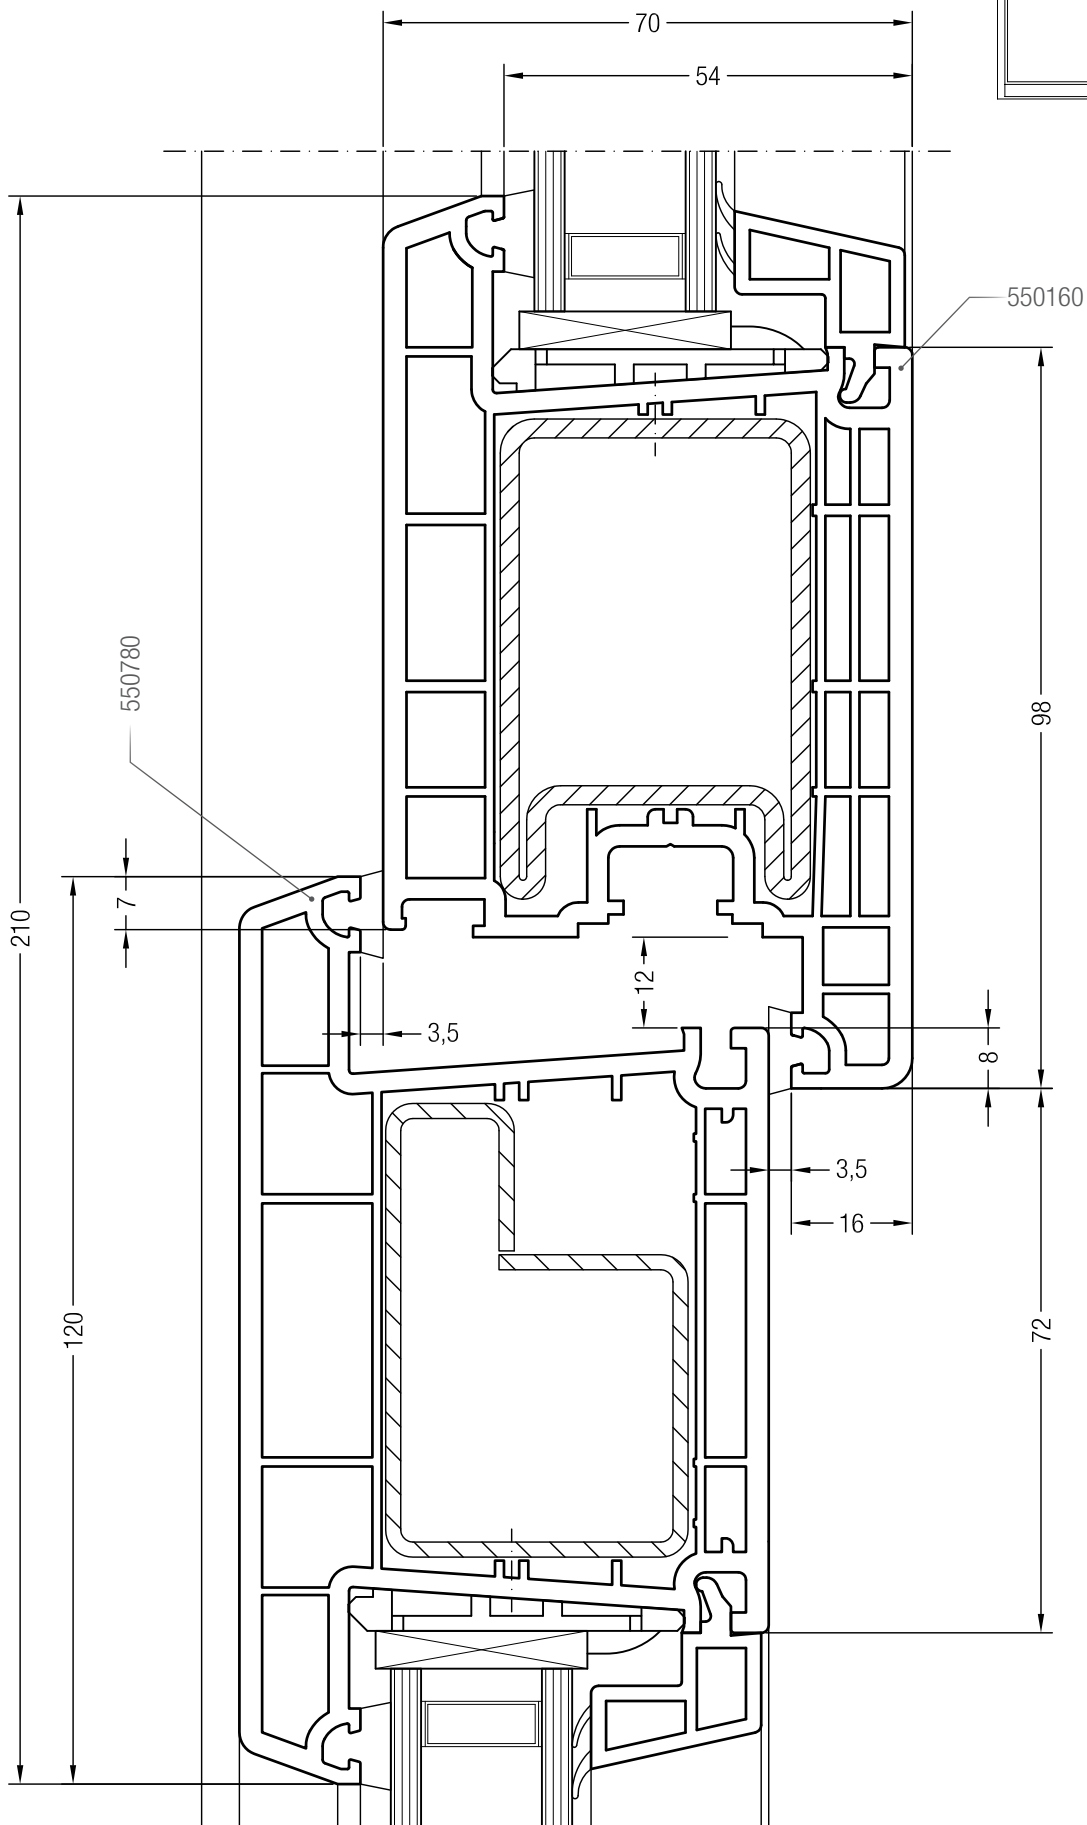

Чертежи узлов входных дверей

Импост 120 и створка входной двери Z, дверь с глухой частью