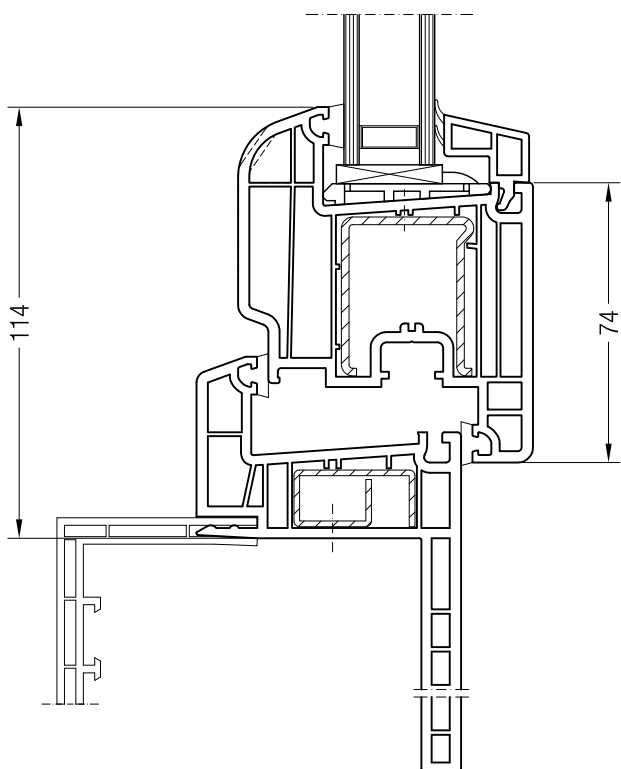

Чертежи узлов окон и балконных дверей

Коробка для санации 40 или 60 и створка Z 74, A 74, 74 круглая, Z 87

Коробка для санации 40 или 60, 550570 или 550550 и створка Z 74, 550510

Коробка для санации 40 или 60, 550570 или 550550 и створка Z 87, 550760