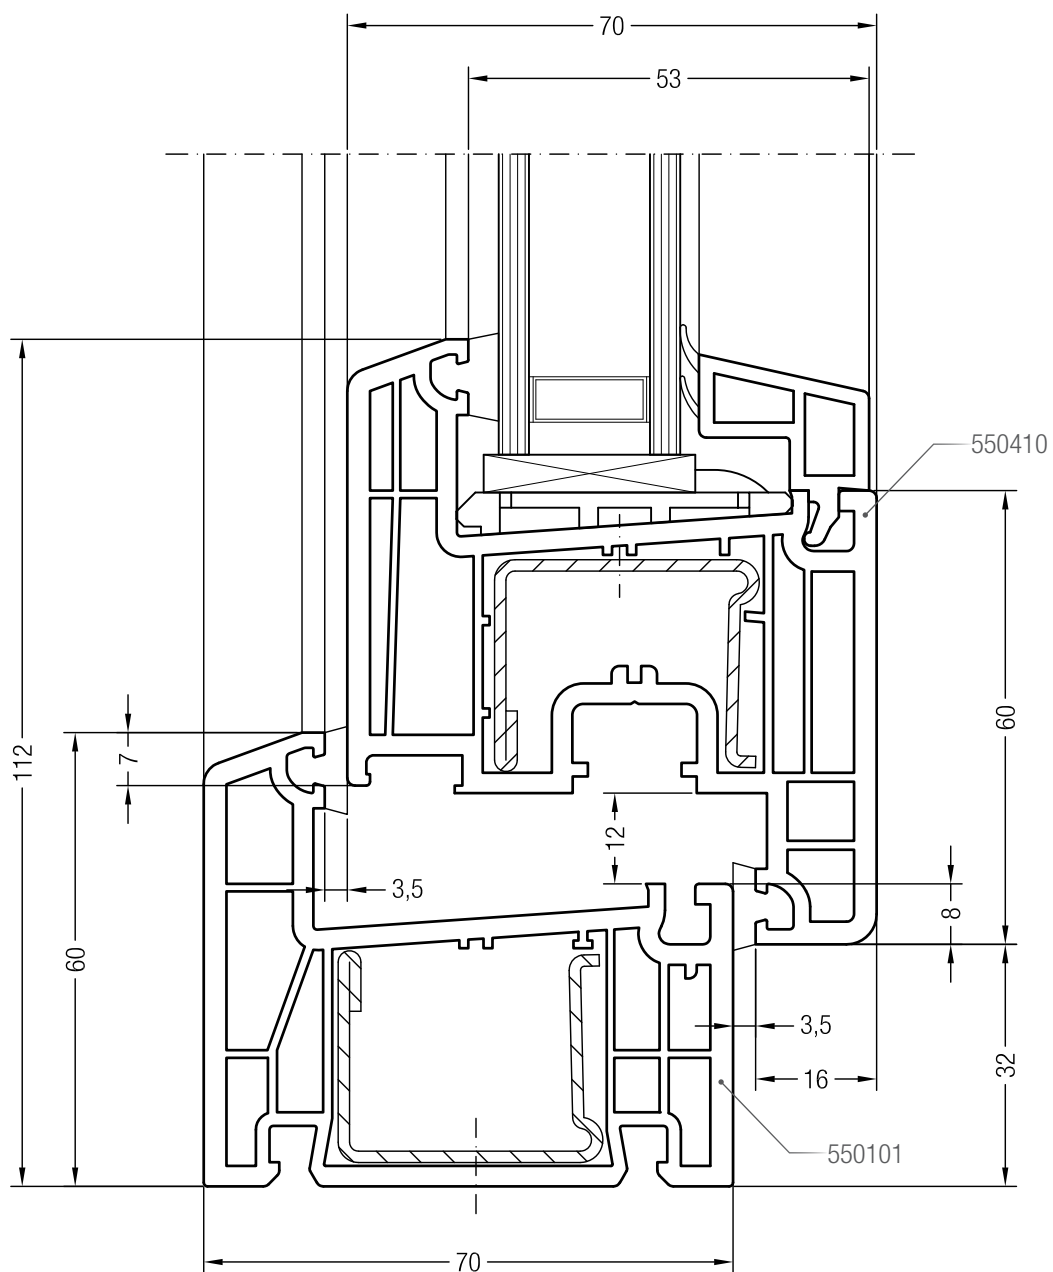

Коробка 60/40, 550790 и створка Z 74, 550510

Коробка 60/40, 550790 и створка A 74, 550390 или створка 74 круглая, 550070

Коробка 60/40, 550790 и створка Z 87, 550760

Чертежи узлов окон и балконных дверей  
Коробка 60 DK и створка Z 60