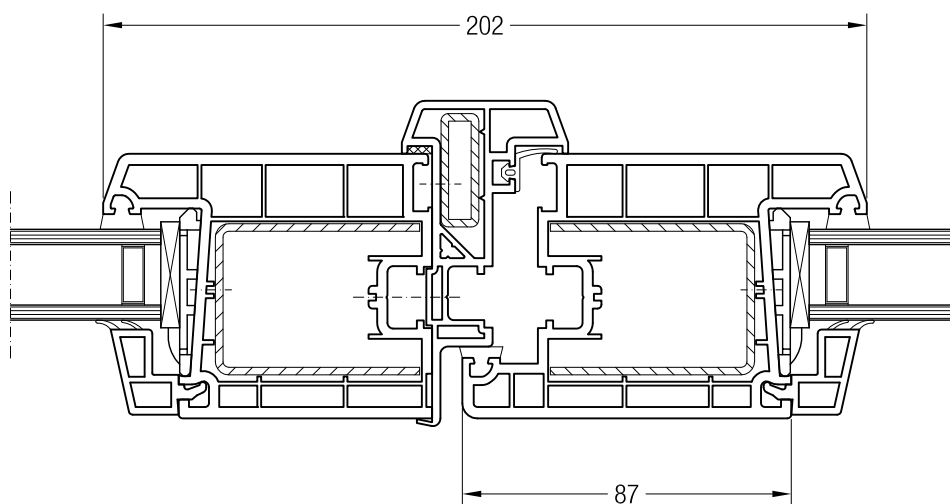

Штульп 70, 550085 и створка Z 87, 550760