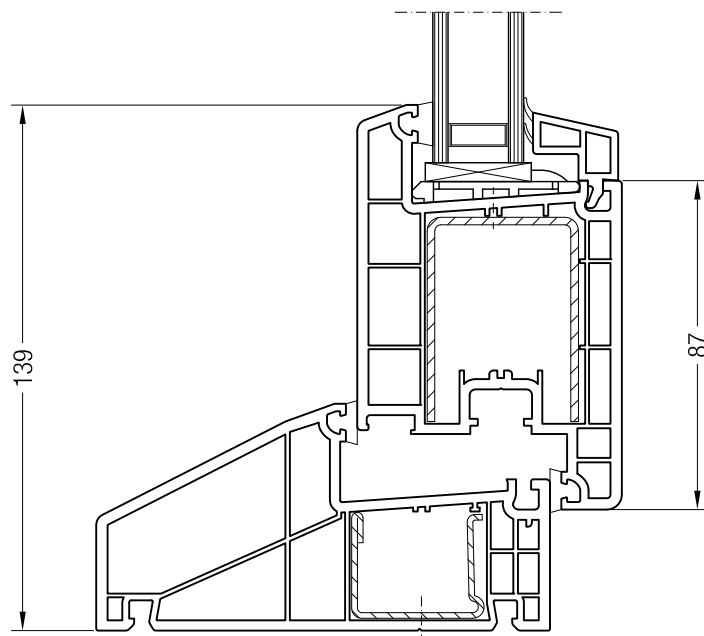

Коробка 60/120, 550001 и створка Z 87, 550760