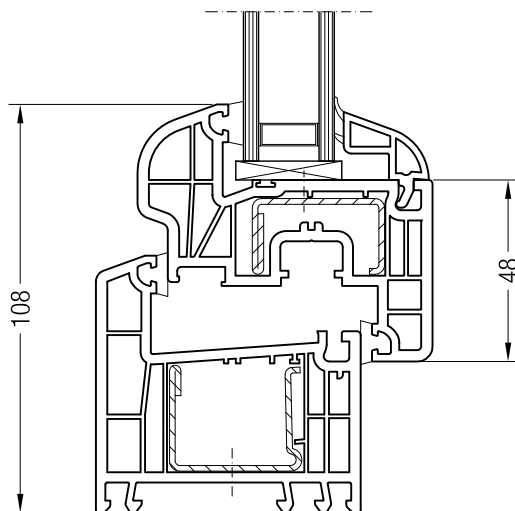

Чертежи узлов окон и балконных дверей
Коробка 68 и створка 48 круглая, Z 52, A 52, A 60, 60 круглая

Коробка 68, 550000 и створка 48 круглая, 550481