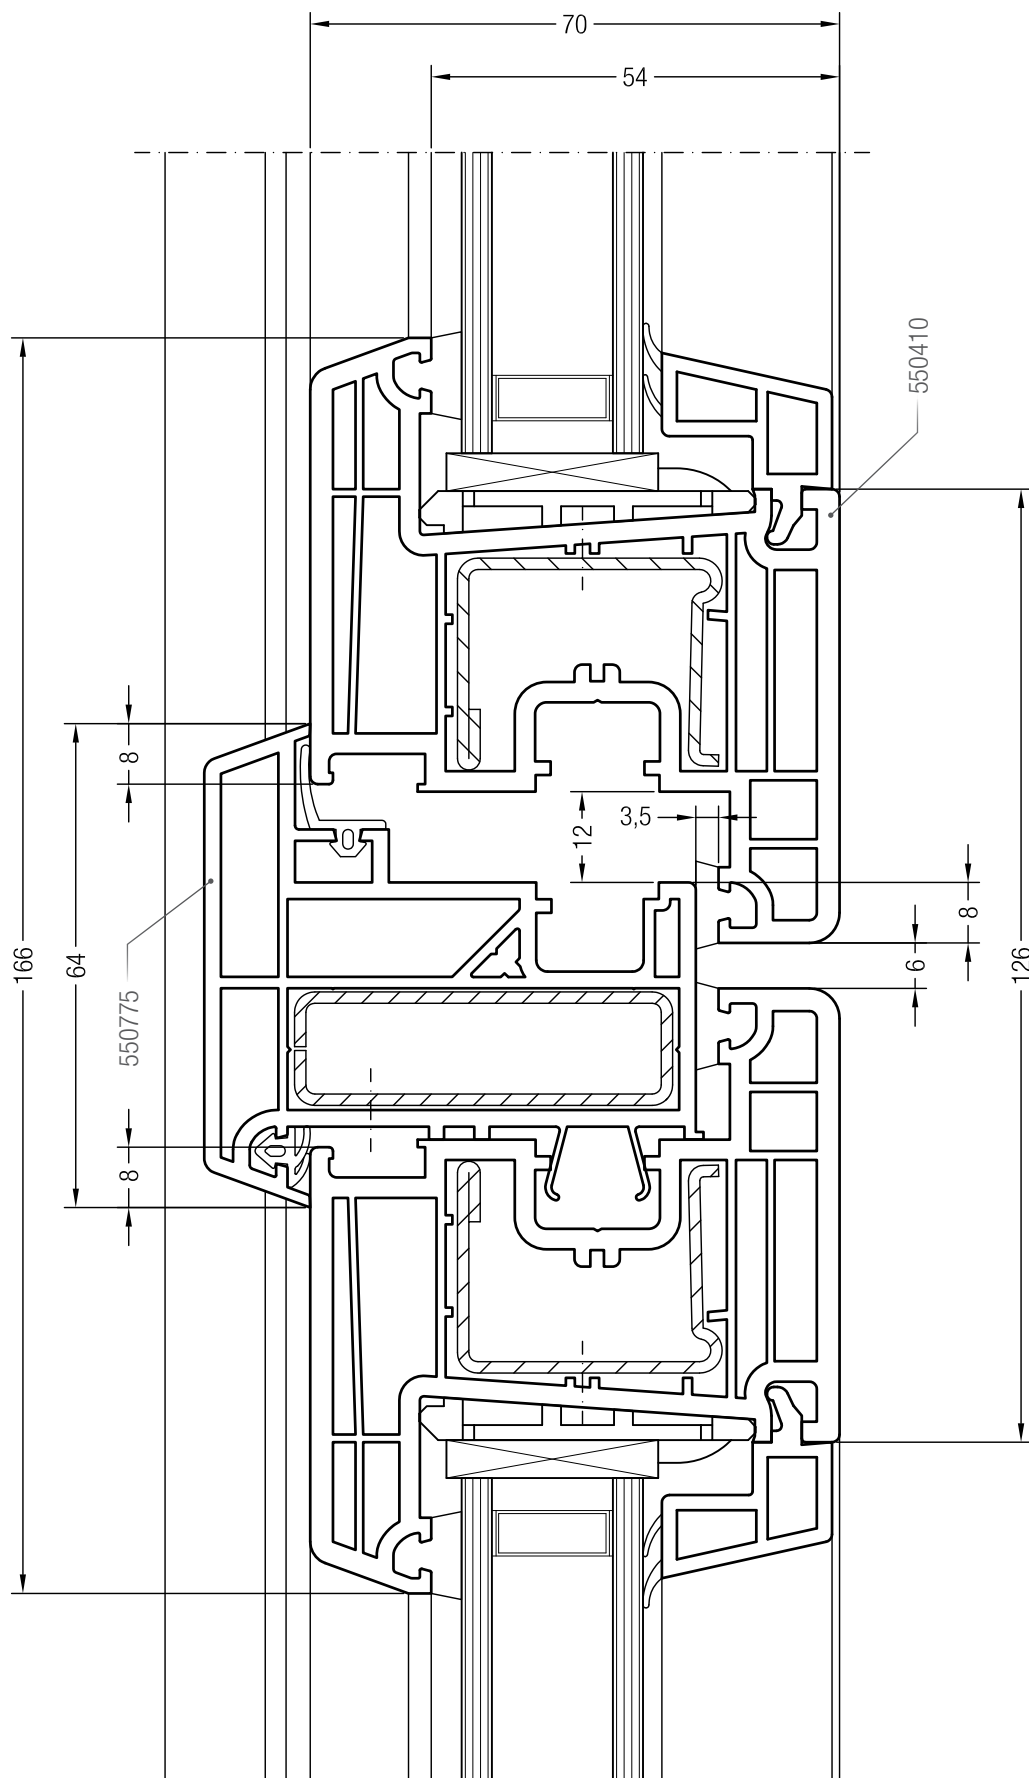

Чертежи узлов окон и балконных дверей
Ложный импост 70 и створка Z 60