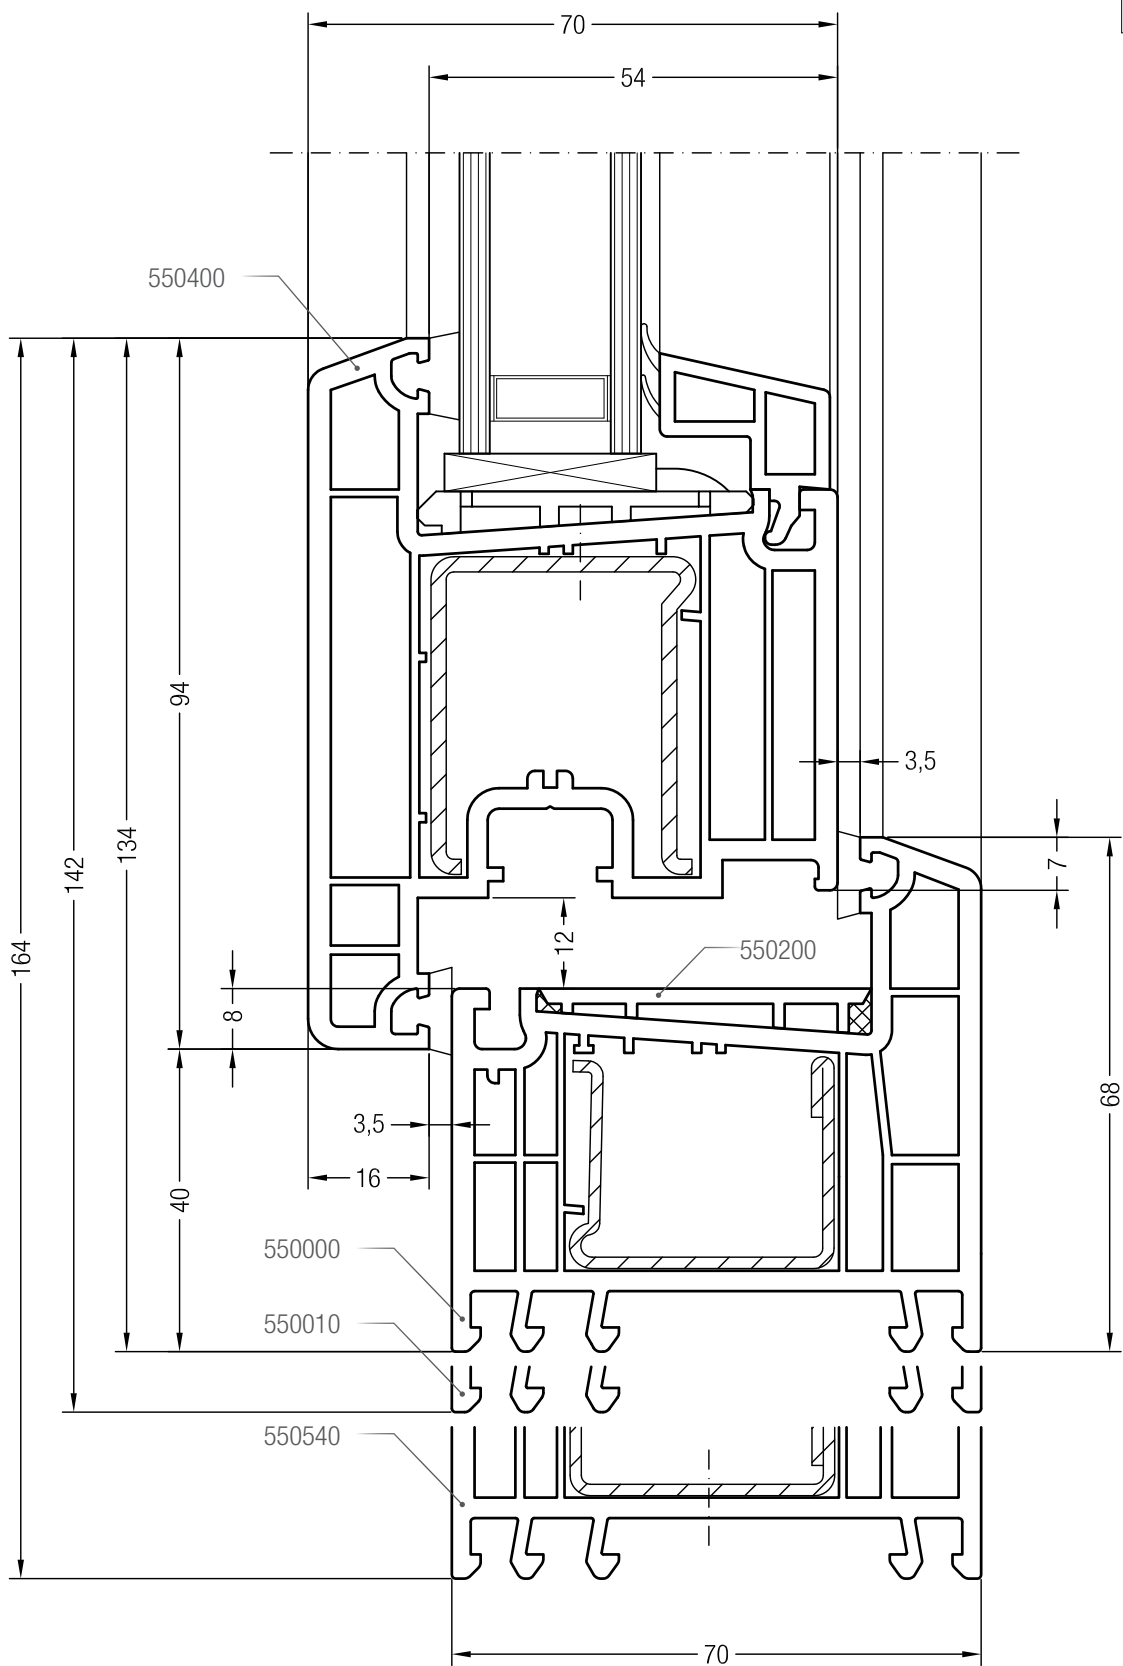

Чертежи узлов окон и балконных дверей с открыванием наружу
Коробка 68/76/98 и створка Т 94