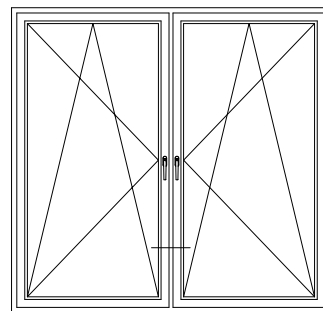

Горбылек 68, 550030 и створка 48 круглая, 550481

Горбылек 68, 550030 и створка Z 52, 550480 или створка A 52, 550040

Горбылек 68, 550030 и створка A 60, 550050 или створка 60 круглая, 550060

Чертежи узлов окон и балконных дверей  
Горбылек 68 и створка Z 74, A 74, 74 круглая, Z 87