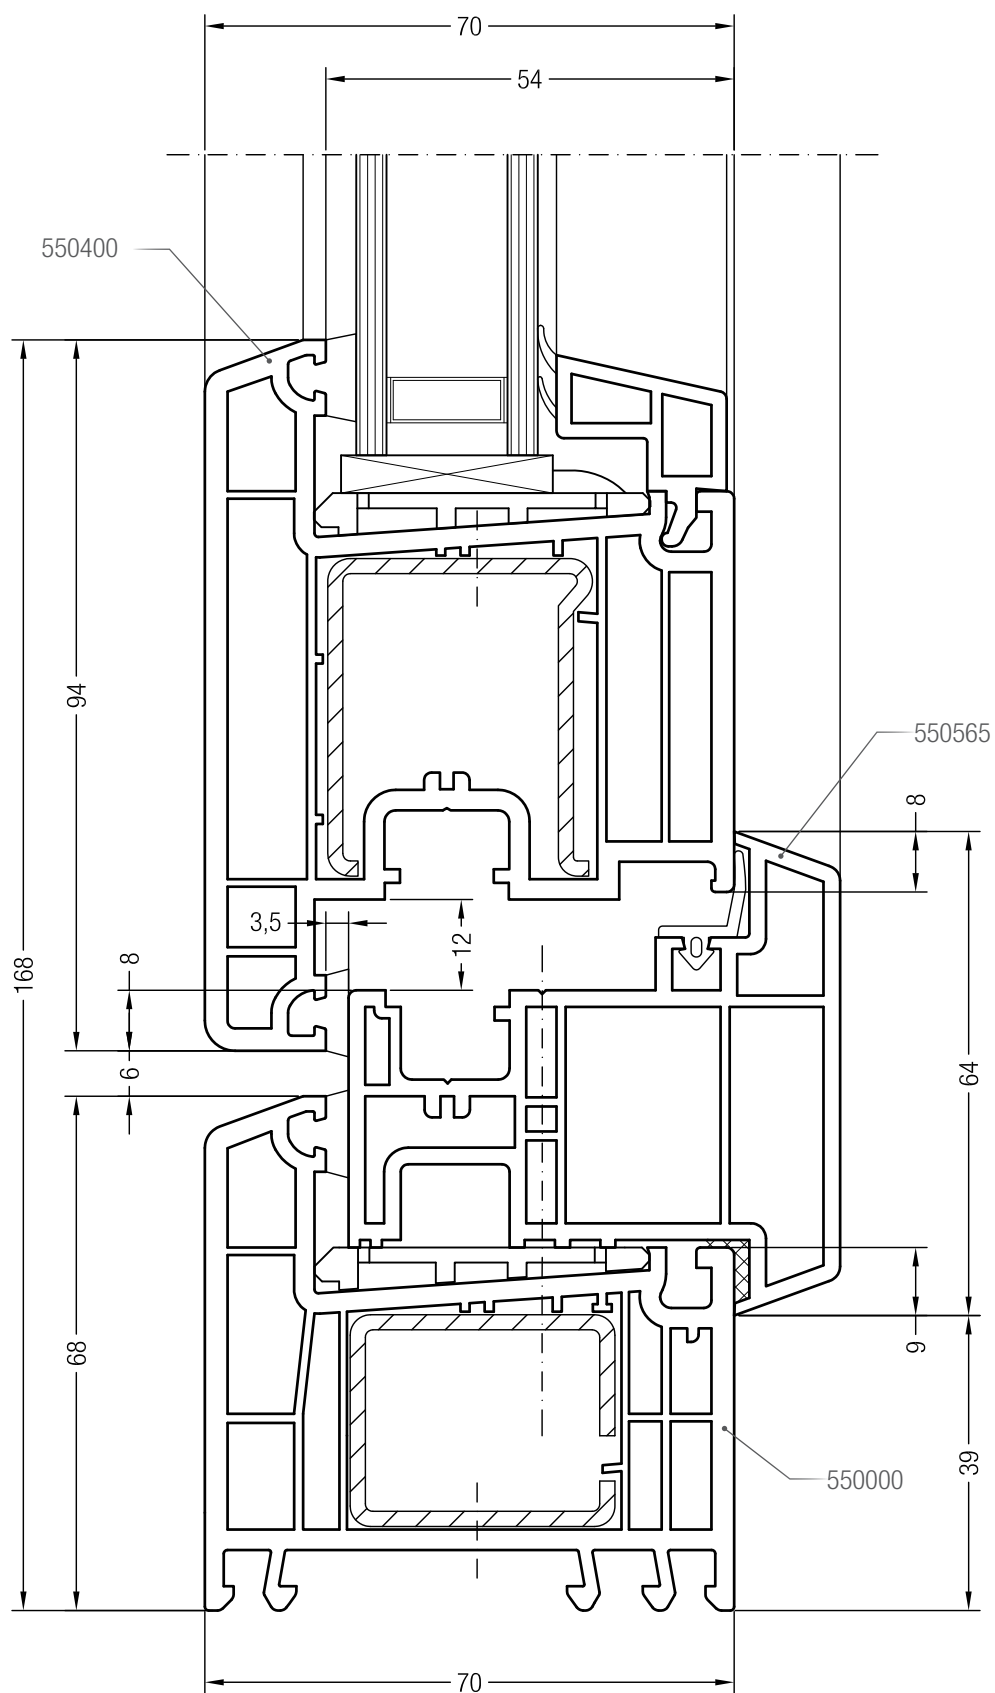

Порог 20/70, 351656 и створка A 74, 550390 или створка 74 круглая, 550070

Порог 20/70, 351656 и створка Z 87, 550760

Чертежи узлов окон и балконных дверей  
Коробка 68/76/98 и добавочный профиль 54/70

Чертежи узлов окон со среднеподвесной створкой  
 Коробка 68, ложный импост №2 и створка Т 94