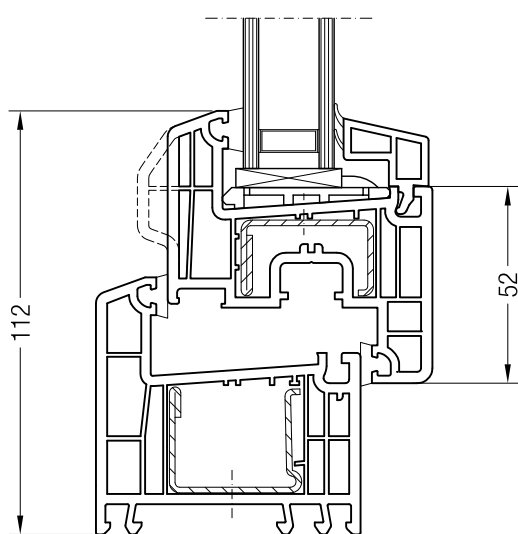

Коробка 68, 550000 и створка Z 52, 550480 или створка A 52, 550040