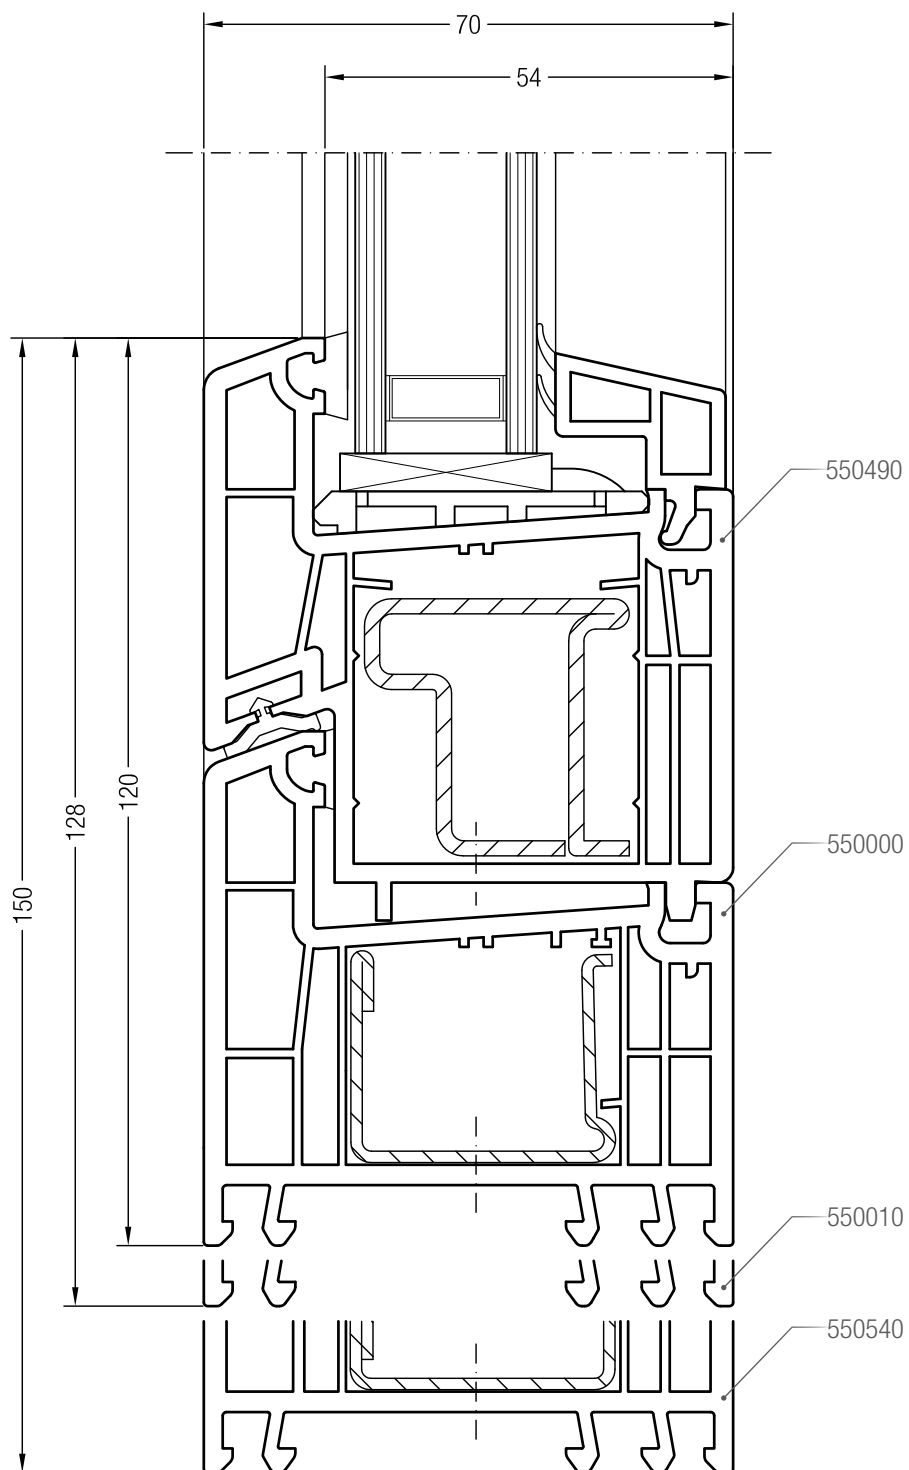

Чертежи узлов окон и балконных дверей
Коробка 68/76/98 и добавочный профиль 54/70