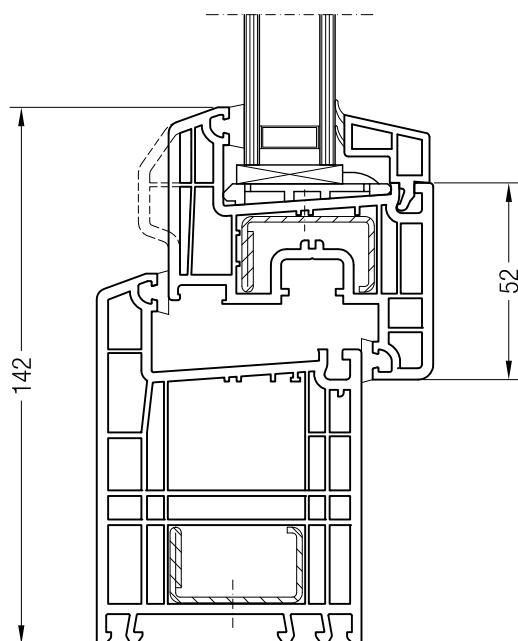

Коробка 98, 550540 и створка Z 52, 550480 или створка A 52, 550040