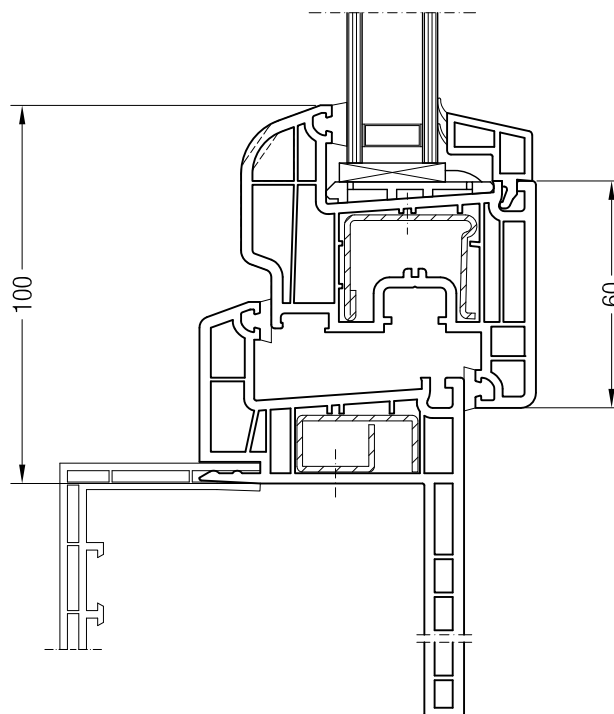

Коробка для санации 40 или 60, 550570 или 550550 и створка A 60, 550050 или створка 60 круглая, 550060