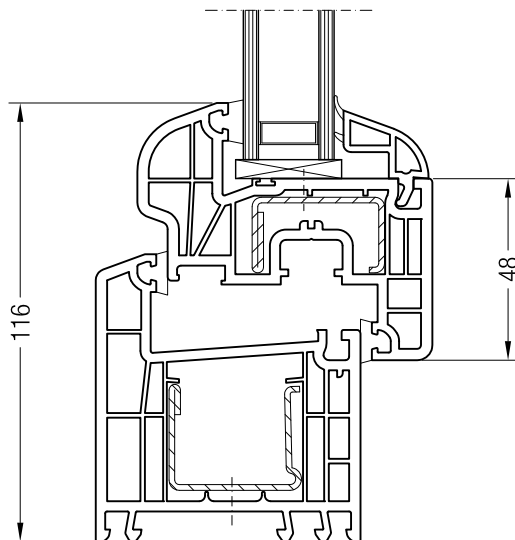

Коробка 68, 550000 и створка A 74, 550390 или  
створка 74 круглая, 550070

Коробка 68, 550000 и створка Z 87, 550760

Чертежи узлов окон и балконных дверей  
Коробка 76-2 и створка Z 60

Чертежи узлов окон и балконных дверей  
Коробка 76-2 и створка 48 круглая, Z 52, A 52, A 60, 60 круглая