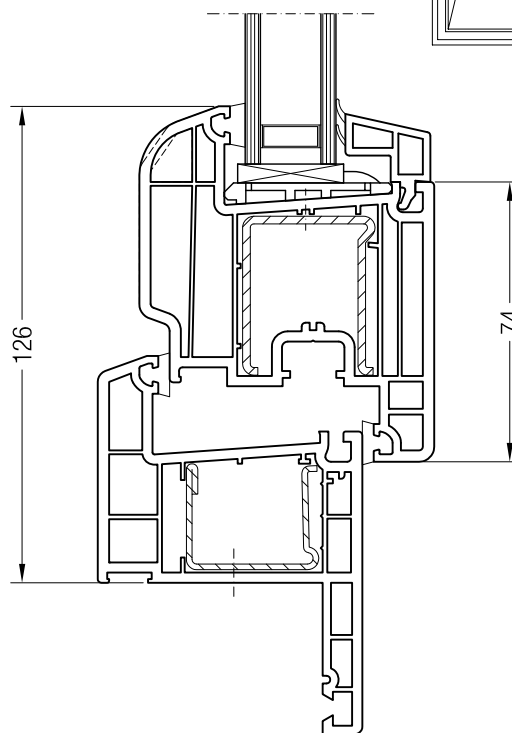

Коробка 60/40, 550790 и створка A 74, 550390 или створка 74 круглая, 550070