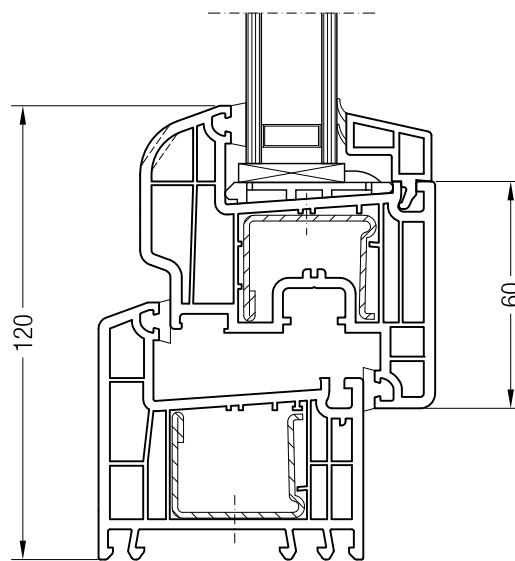

Коробка 68, 550000 и створка A 60, 550050 или створка 60 круглая, 550060