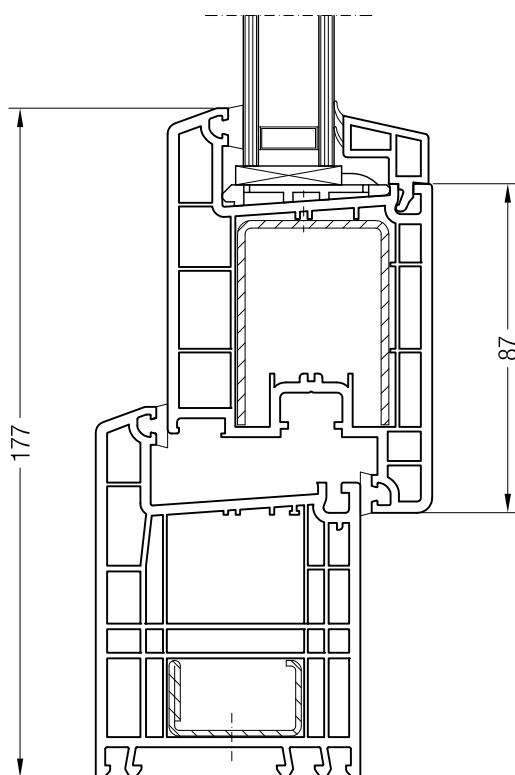

Коробка 98, 550540 и створка Z 87, 550760