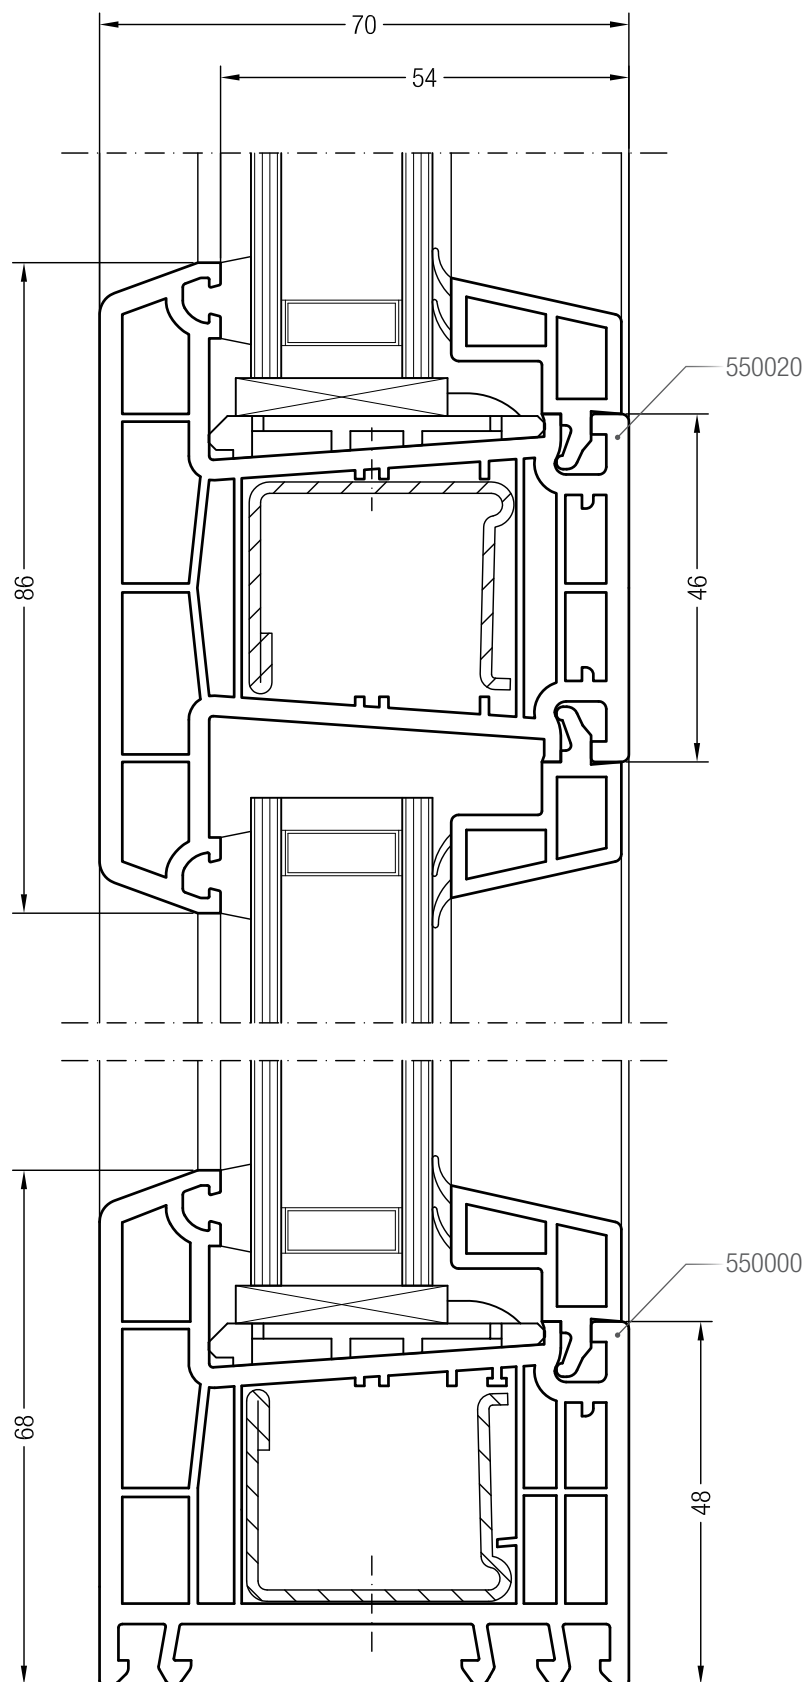

Горбылек 68, 550030 и створка Z 87, 550760