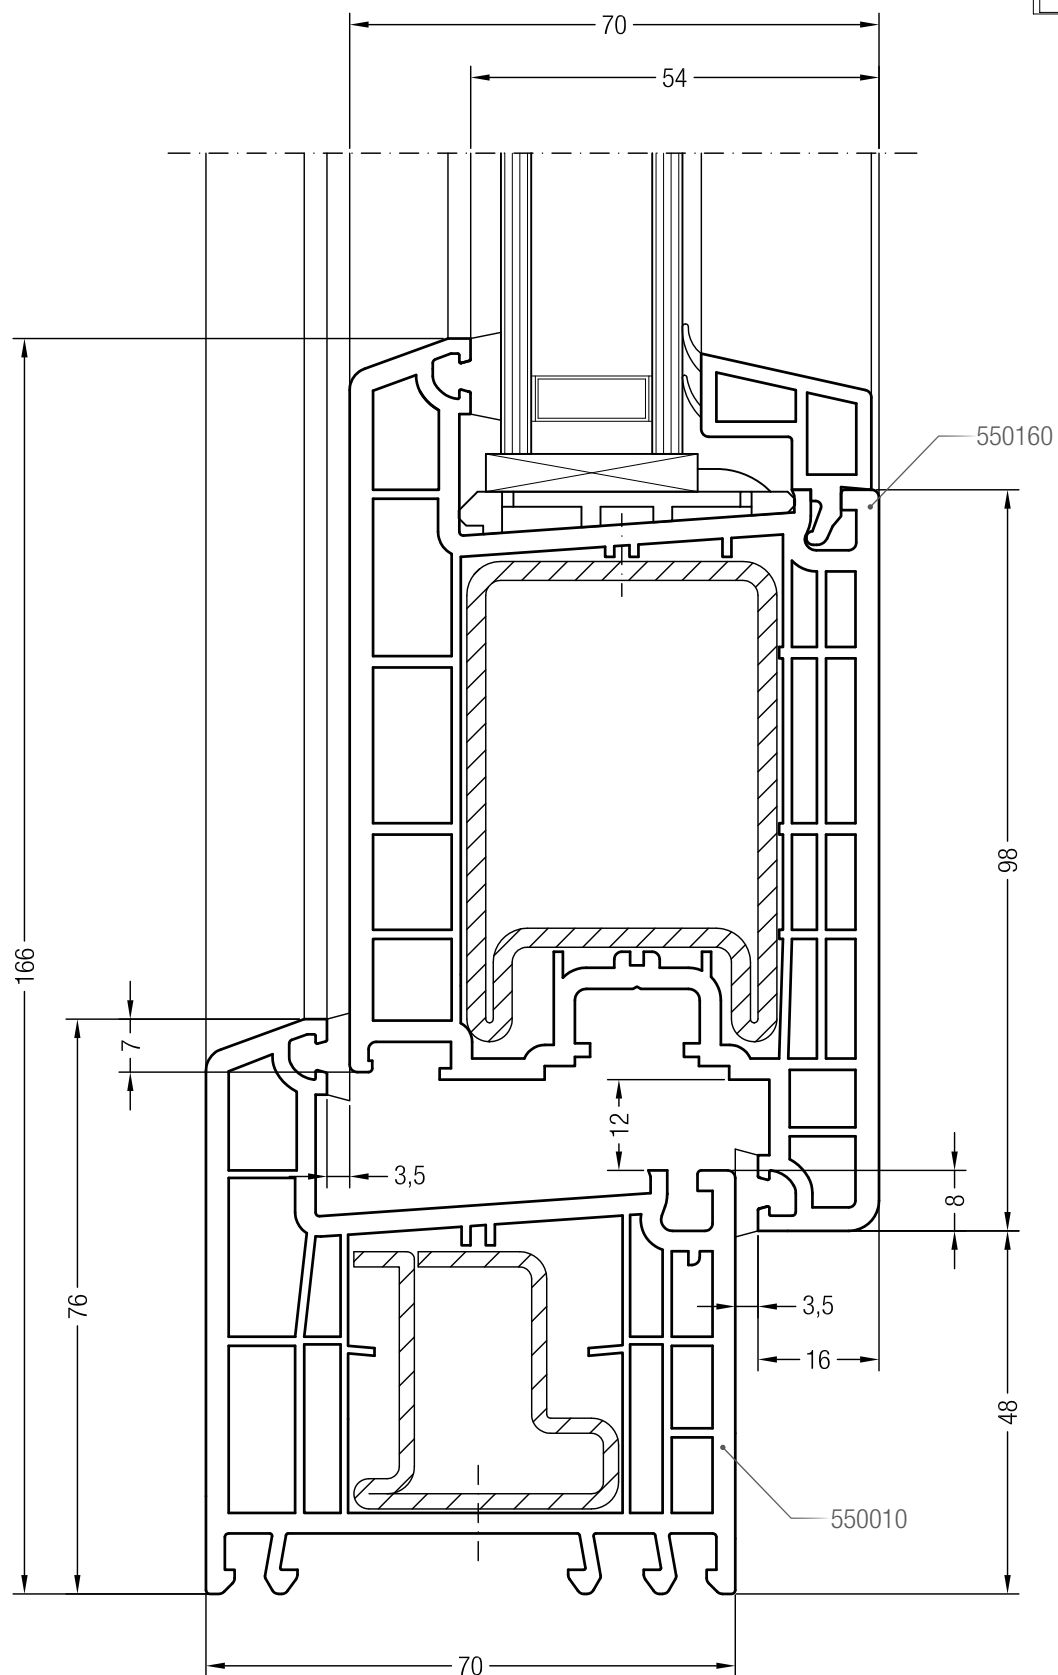

Чертежи узлов входных дверей
Коробка 76 и створка входной двери Z