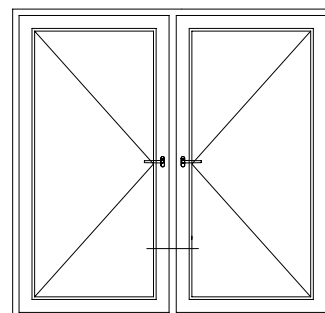

Чертежи узлов входных дверей
Импост 120 и створка входной двери Z