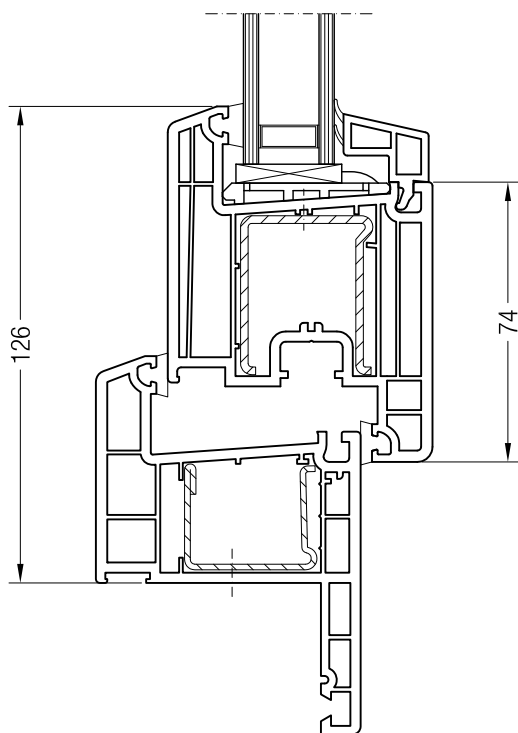

Коробка 60/40, 550790 и створка 48 круглая, 550481

Коробка 60/40, 550790 и створка Z 52, 550480 или створка A 52, 550040

Коробка 60/40, 550790 и створка A 60, 550050 или створка 60 круглая, 550060

Чертежи узлов окон и балконных дверей  
 Коробка 60/40 и створка Z 74, A 74, 74 круглая, Z 87