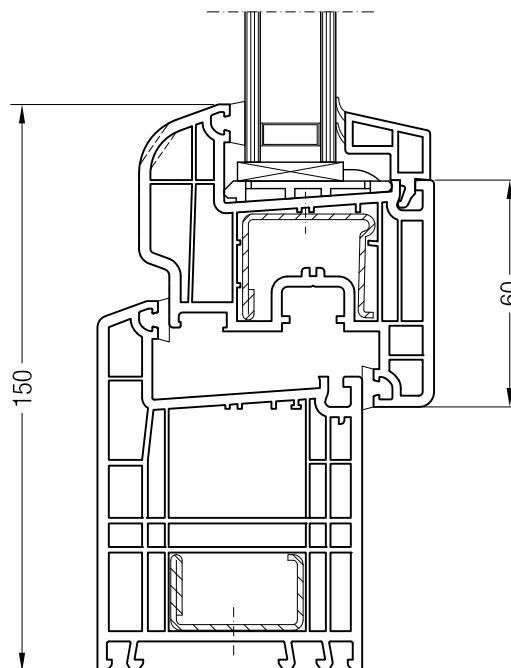

Коробка 98, 550540 и створка A 60, 550050 или створка 60 круглая, 550060