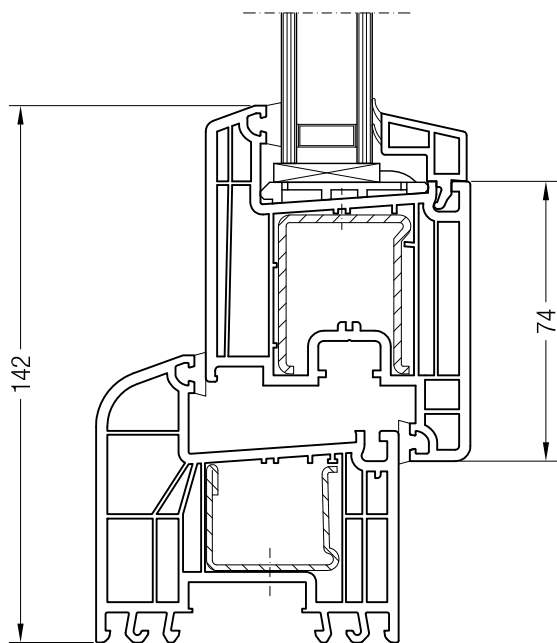

Чертежи узлов окон и балконных дверей
Коробка 76/80 и створка Z 74, A 74, 74 круглая, Z 87

Коробка 76/80, 550002 и створка Z 74, 550510