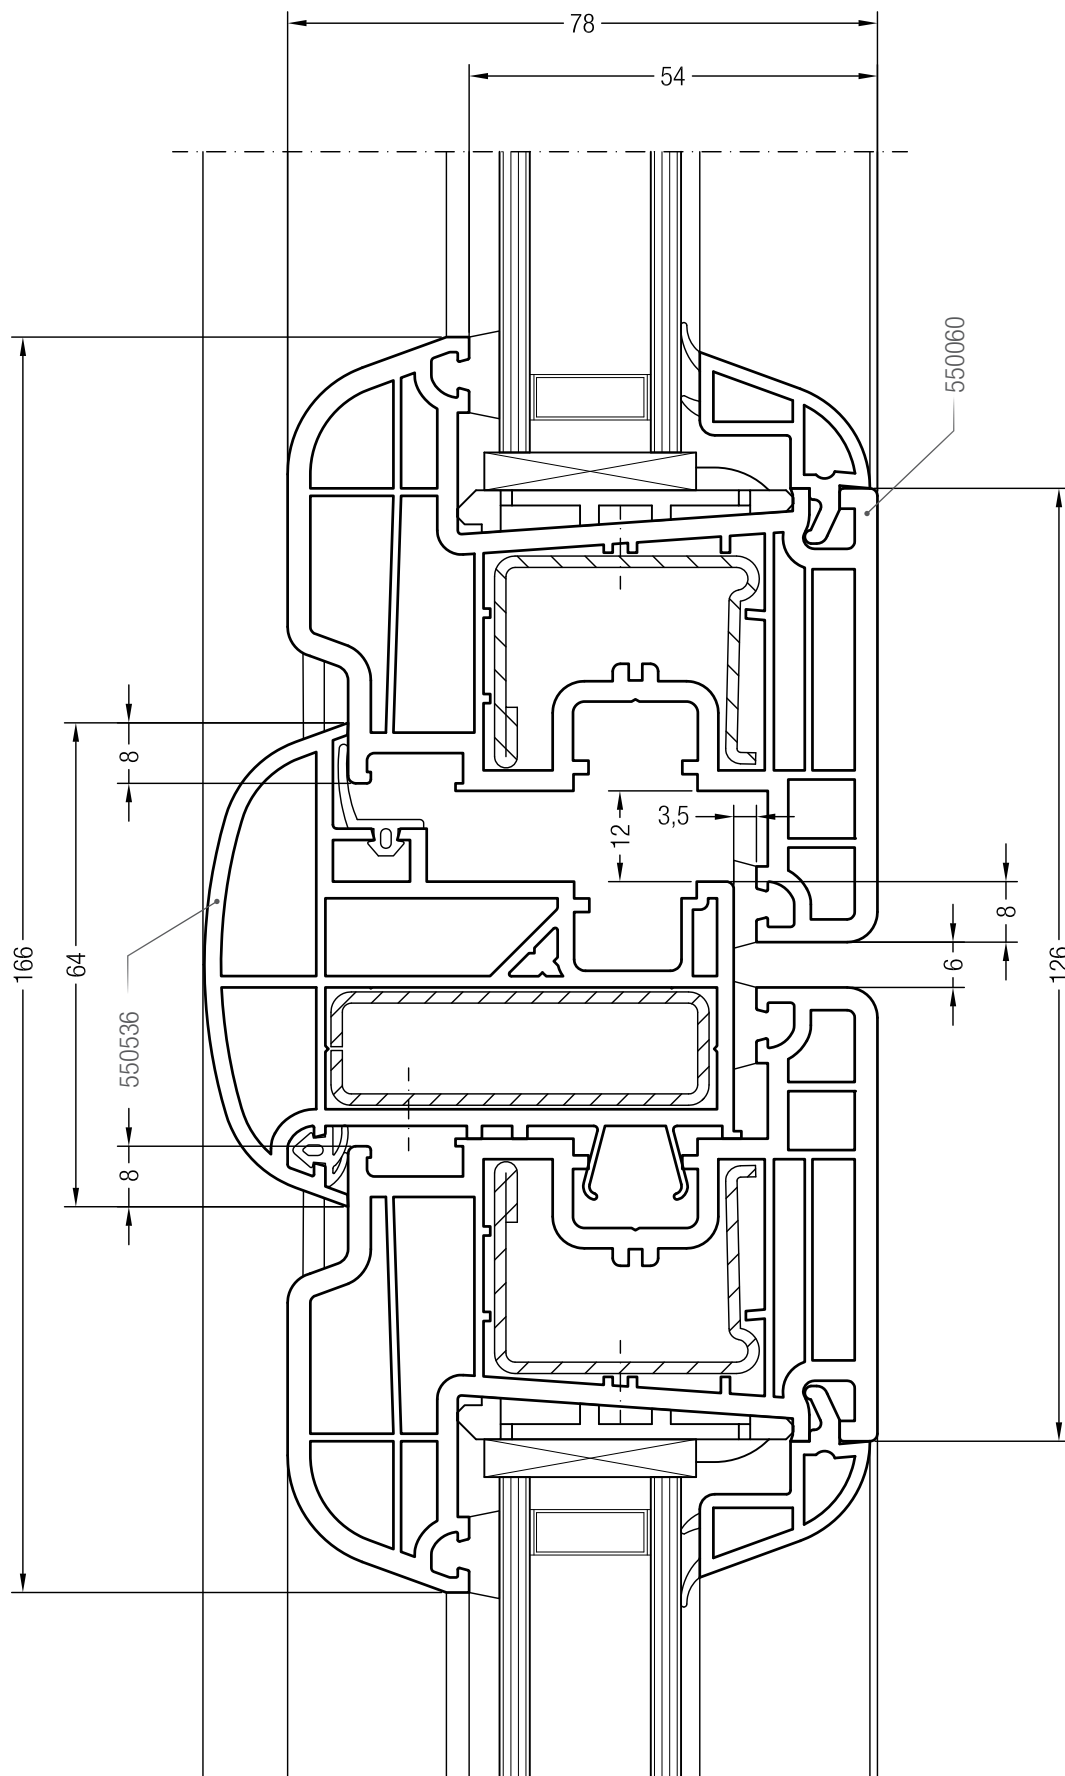

Ложный импост 70, 550775 и створка Z 74, 550510

Ложный импост 70, 550775 и створка A 74, 550390

Ложный импост 70, 550775 и створка Z 87, 550760

Чертежи узлов окон и балконных дверей  
Ложный импост 70 круглый и створка 60 круглая