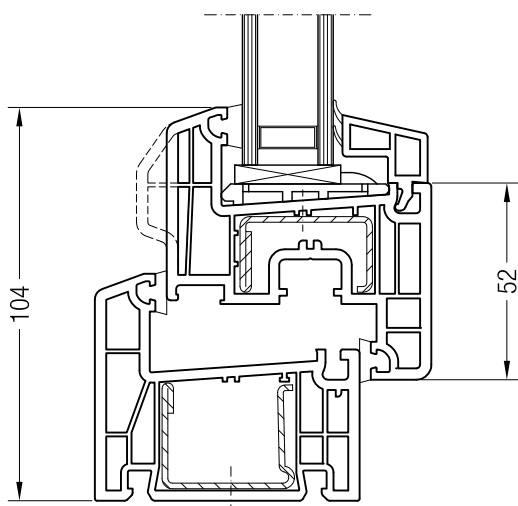

Коробка 60 DK, 550101 и створка Z 52, 550480 или створка A 52, 550040