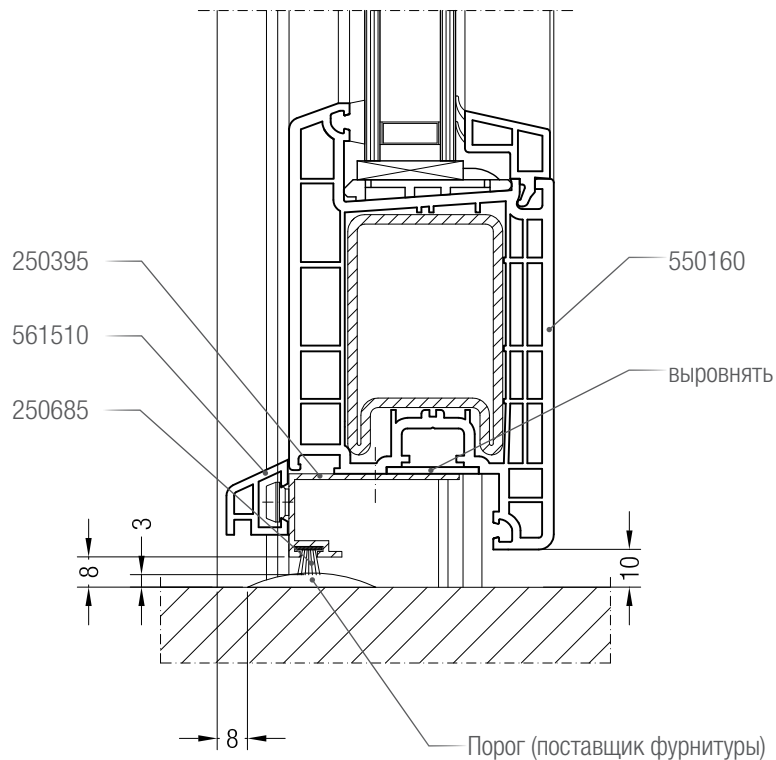

Чертежи узлов входных дверей
Беспороговые решения входных дверей