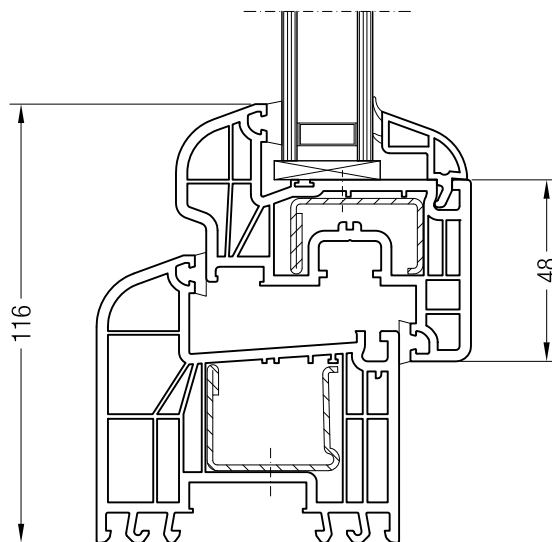

Коробка 76-2, 550680 и створка Z 74, 550510

Коробка 76-2, 550680 и створка A 74, 550390 или  
створка 74 круглая, 550070

Коробка 76-2, 550680 и створка Z 87, 550760

Чертежи узлов окон и балконных дверей  
Коробка 76/80 и створка Z 60

Чертежи узлов окон и балконных дверей  
Коробка 76/80 и створка 48 круглая, Z 52, A 52, A 60, 60 круглая

Коробка 76/80 550002 и створка 48 круглая, 550481

Коробка 76/80, 550002 и створка Z 52, 550480 или створка A 52, 550040