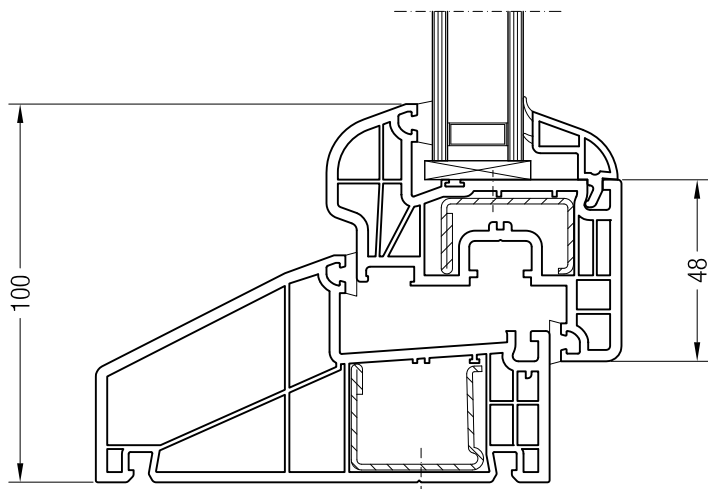

Коробка 60 DK, 550101 и створка A 74, 550390 или  
створка 74 круглая, 550070

Коробка 60 DK, 550101 и створка Z 87, 550760

Чертежи узлов окон и балконных дверей

Коробка 60/120 и створка 48 круглая, Z 52, A 52, A 60, 60 круглая