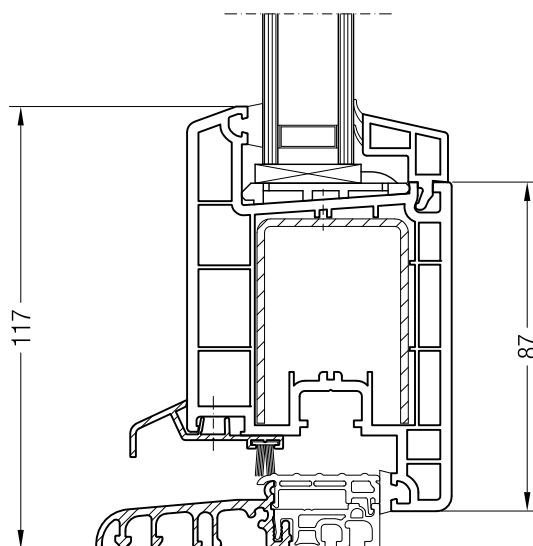

Порог 20/70, 351656 и створка Z 87, 550760