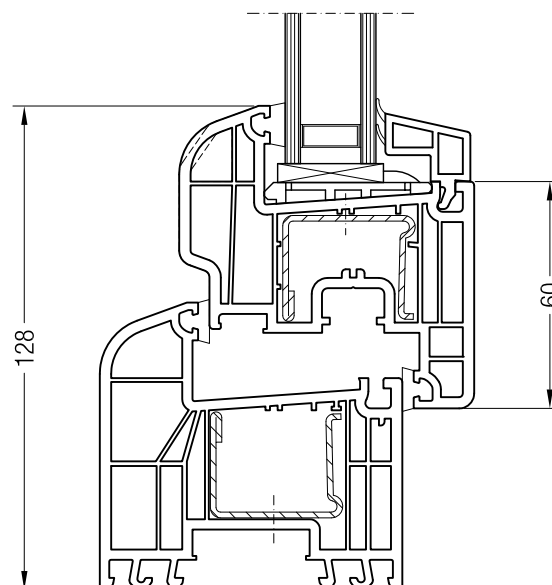

Коробка 76-2, 550680 и створка Z 74, 550510

Коробка 76-2, 550680 и створка A 74, 550390 или  
створка 74 круглая, 550070

Коробка 76-2, 550680 и створка Z 87, 550760

Чертежи узлов окон и балконных дверей  
Коробка 76/80 и створка Z 60

Чертежи узлов окон и балконных дверей  
Коробка 76/80 и створка 48 круглая, Z 52, A 52, A 60, 60 круглая

Коробка 76/80 550002 и створка 48 круглая, 550481

Коробка 76/80, 550002 и створка Z 52, 550480 или створка A 52, 550040