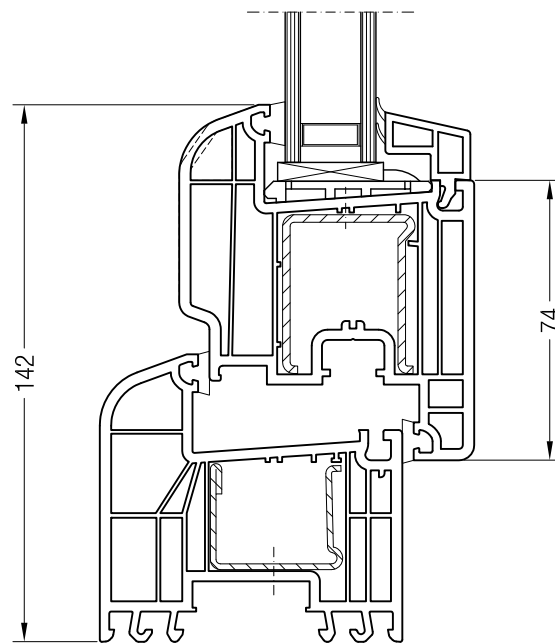

Коробка 76/80, 550002 и створка A 74, 550390 или створка 74 круглая, 550070