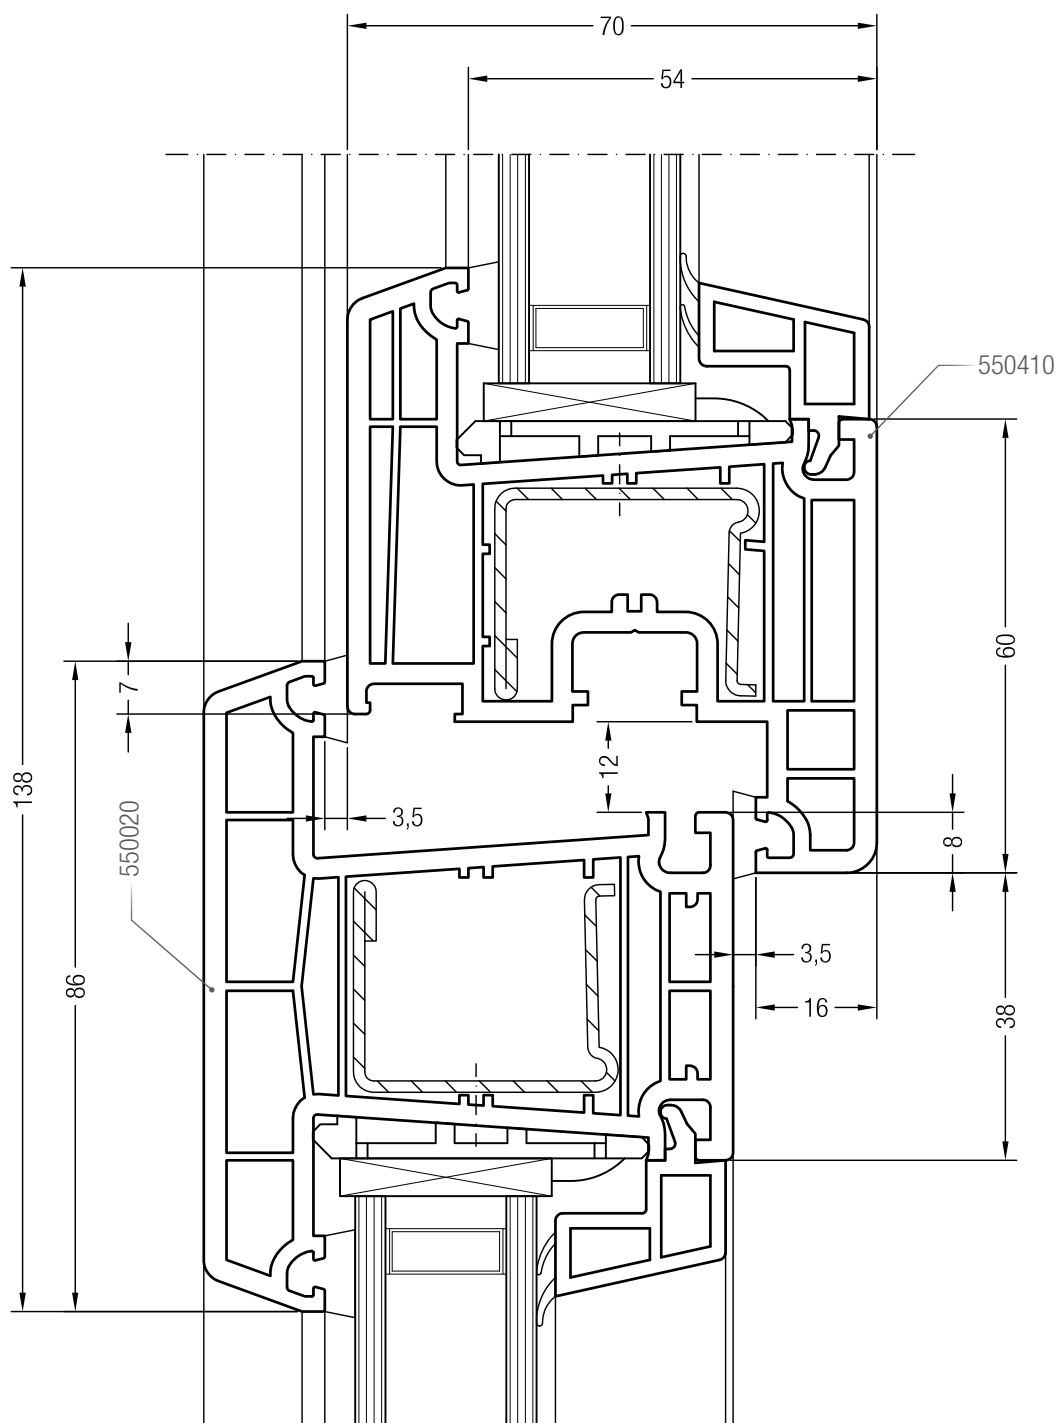

Чертежи узлов окон и балконных дверей
Импост 86 и створка Z 60, окно с глухой частью