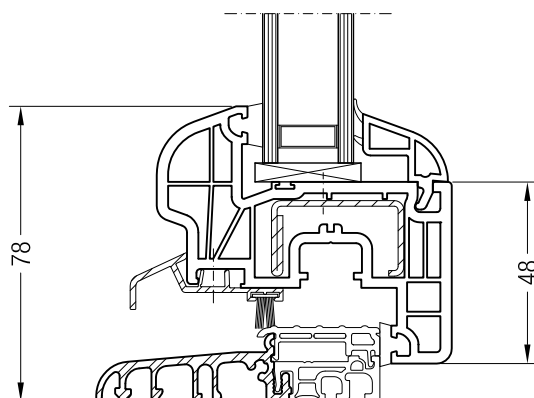

Чертежи узлов окон и балконных дверей

Порог 20/70 и створка 48 круглая, Z 52, A 52, A 60, 60 круглая, фальцлюфт 10 мм

Порог 20/70, 351656 и створка 48 круглая, 550481