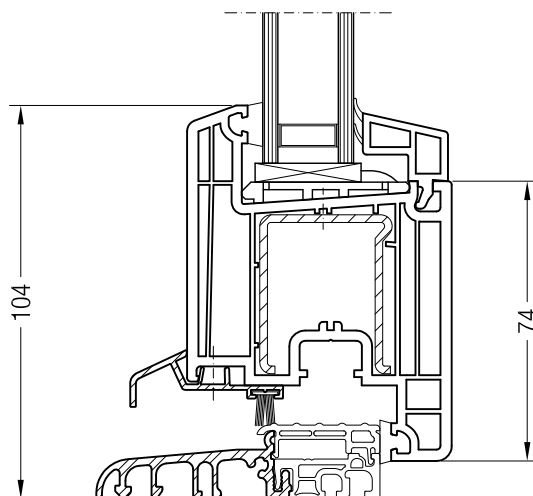

Чертежи узлов окон и балконных дверей
Порог 20/70 и створка Z 74, A 74, 74 круглая, Z 87, фальцлюфт 10 мм

Порог 20/70, 351656 и створка Z 74, 550510