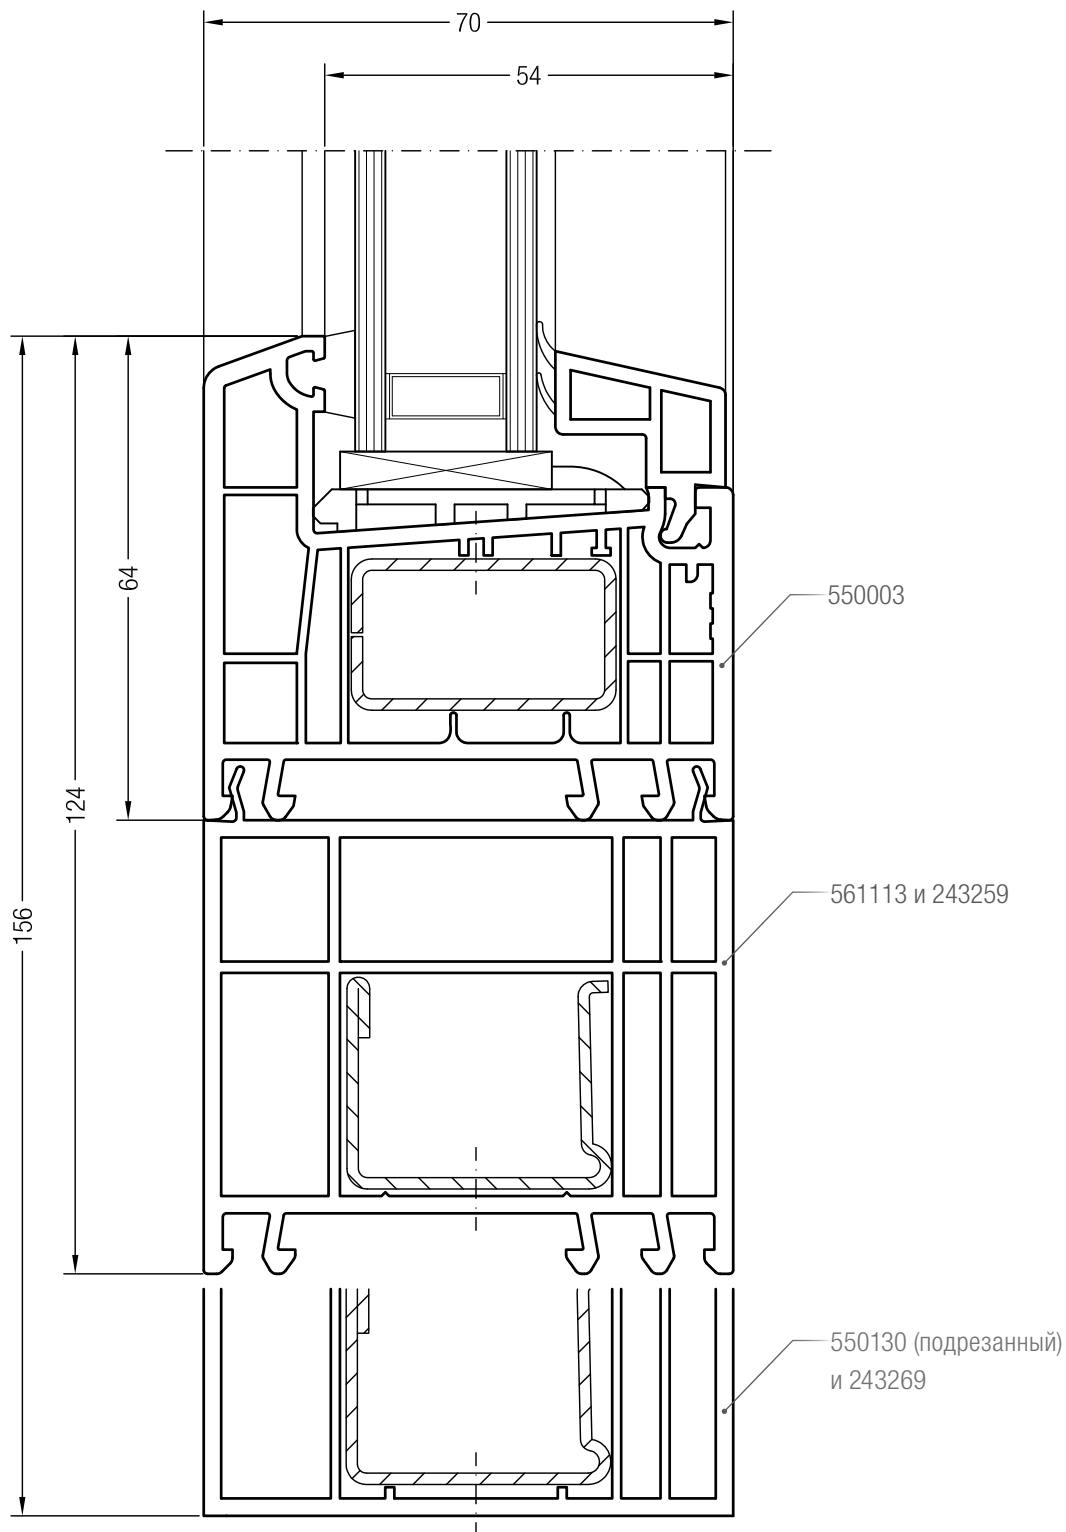

Чертежи узлов окон и дверей

Порог для санации/нового строительства, дверь с глухой частью