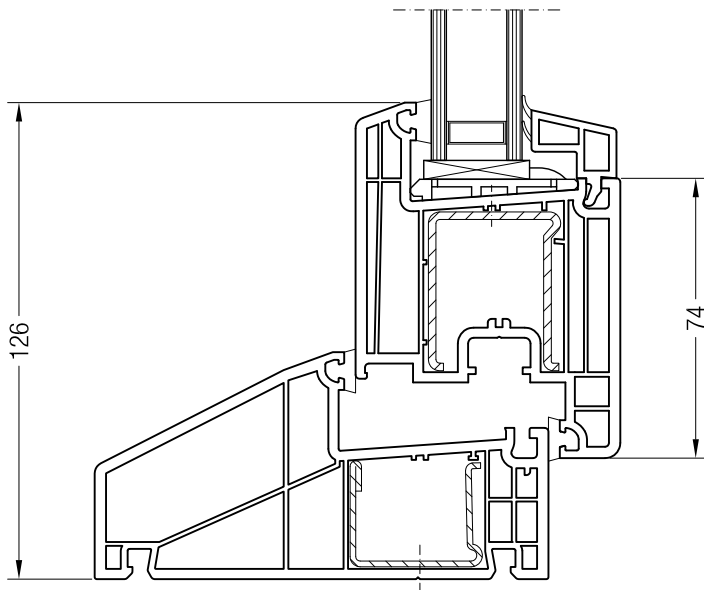

Коробка 60/120, 550001 и створка 48 круглая, 550481

Коробка 60/120, 550001 и створка Z 52, 550480 или створка A 52, 550040

Коробка 60/120, 550001 и створка A 60, 550050 или створка 60 круглая, 550060

Чертежи узлов окон и балконных дверей  
Коробка 60/120 и створка Z 74, A 74, 74 круглая, Z 87