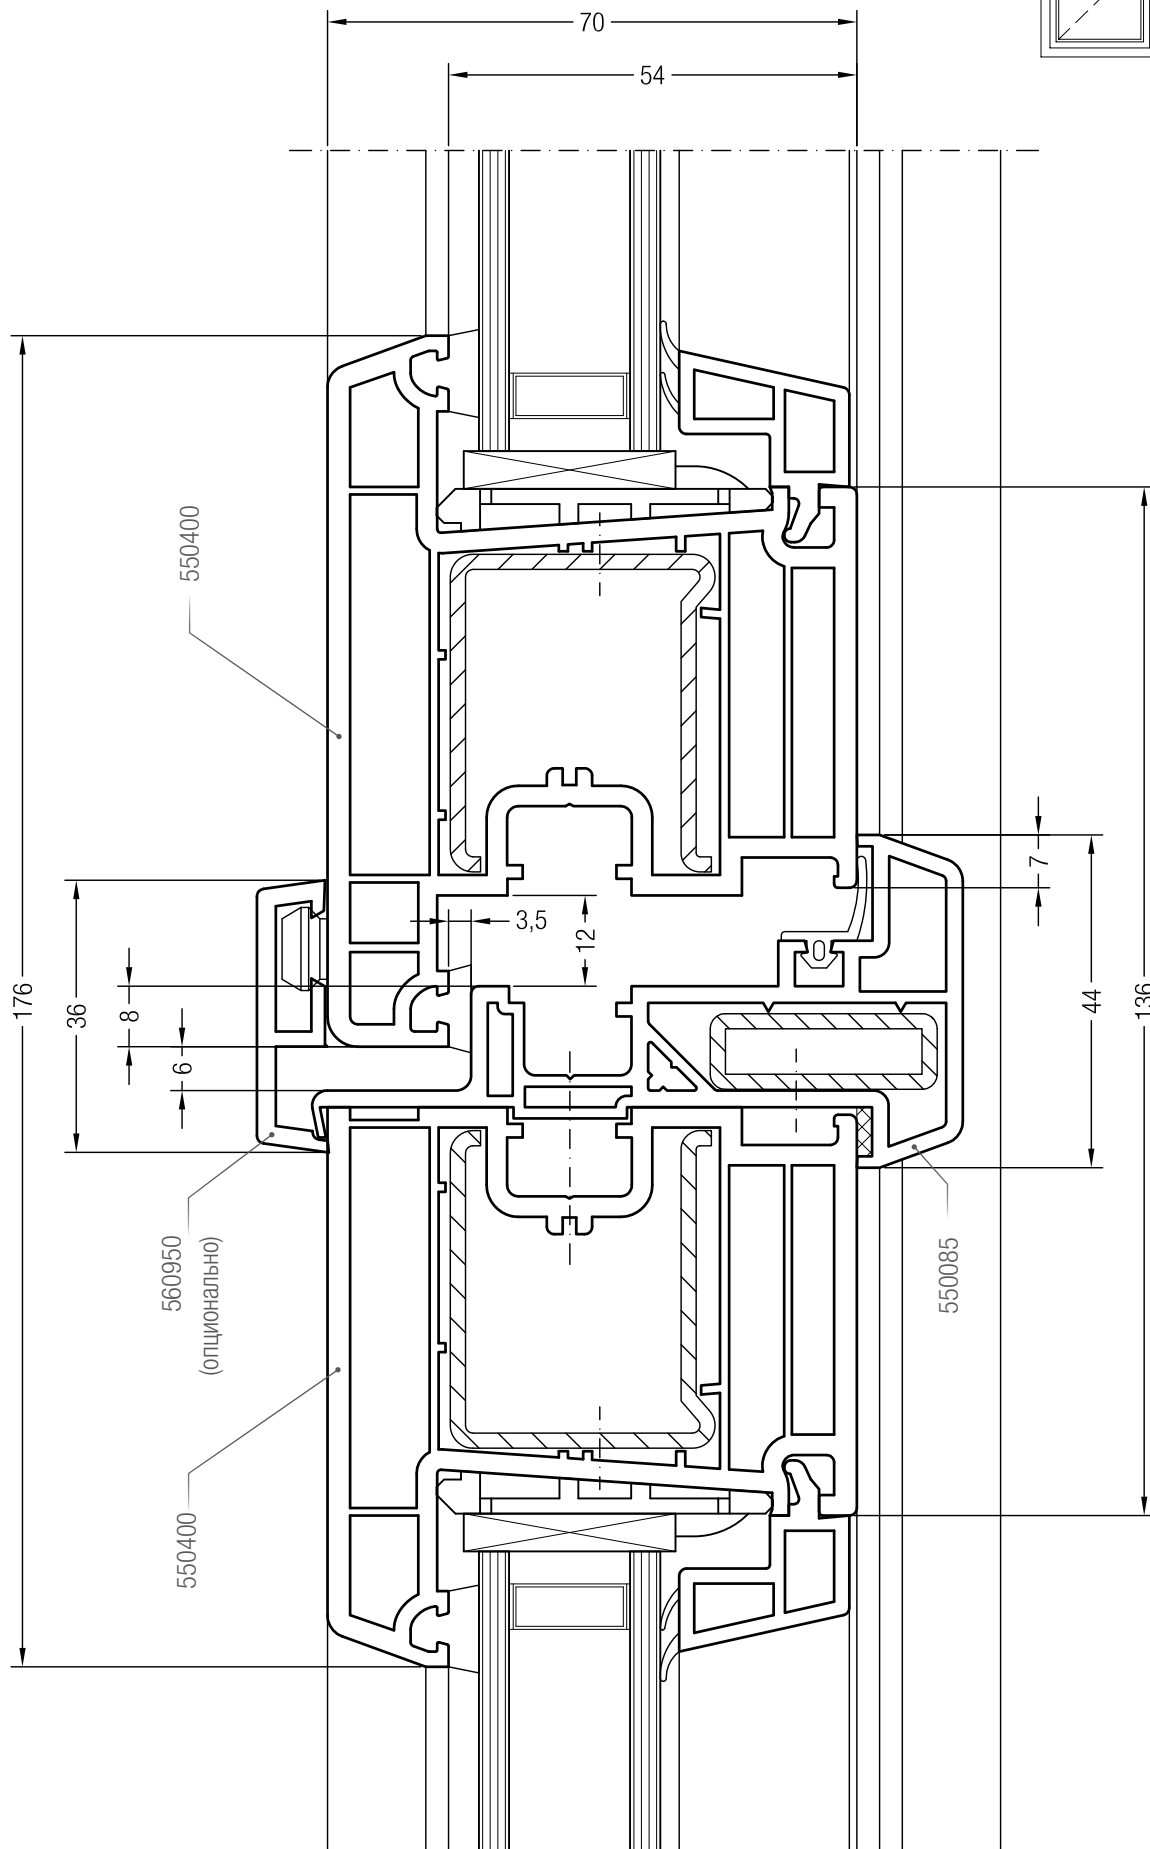

Чертежи узлов окон и балконных дверей с открыванием наружу
Штульп 70 и створка Т 94