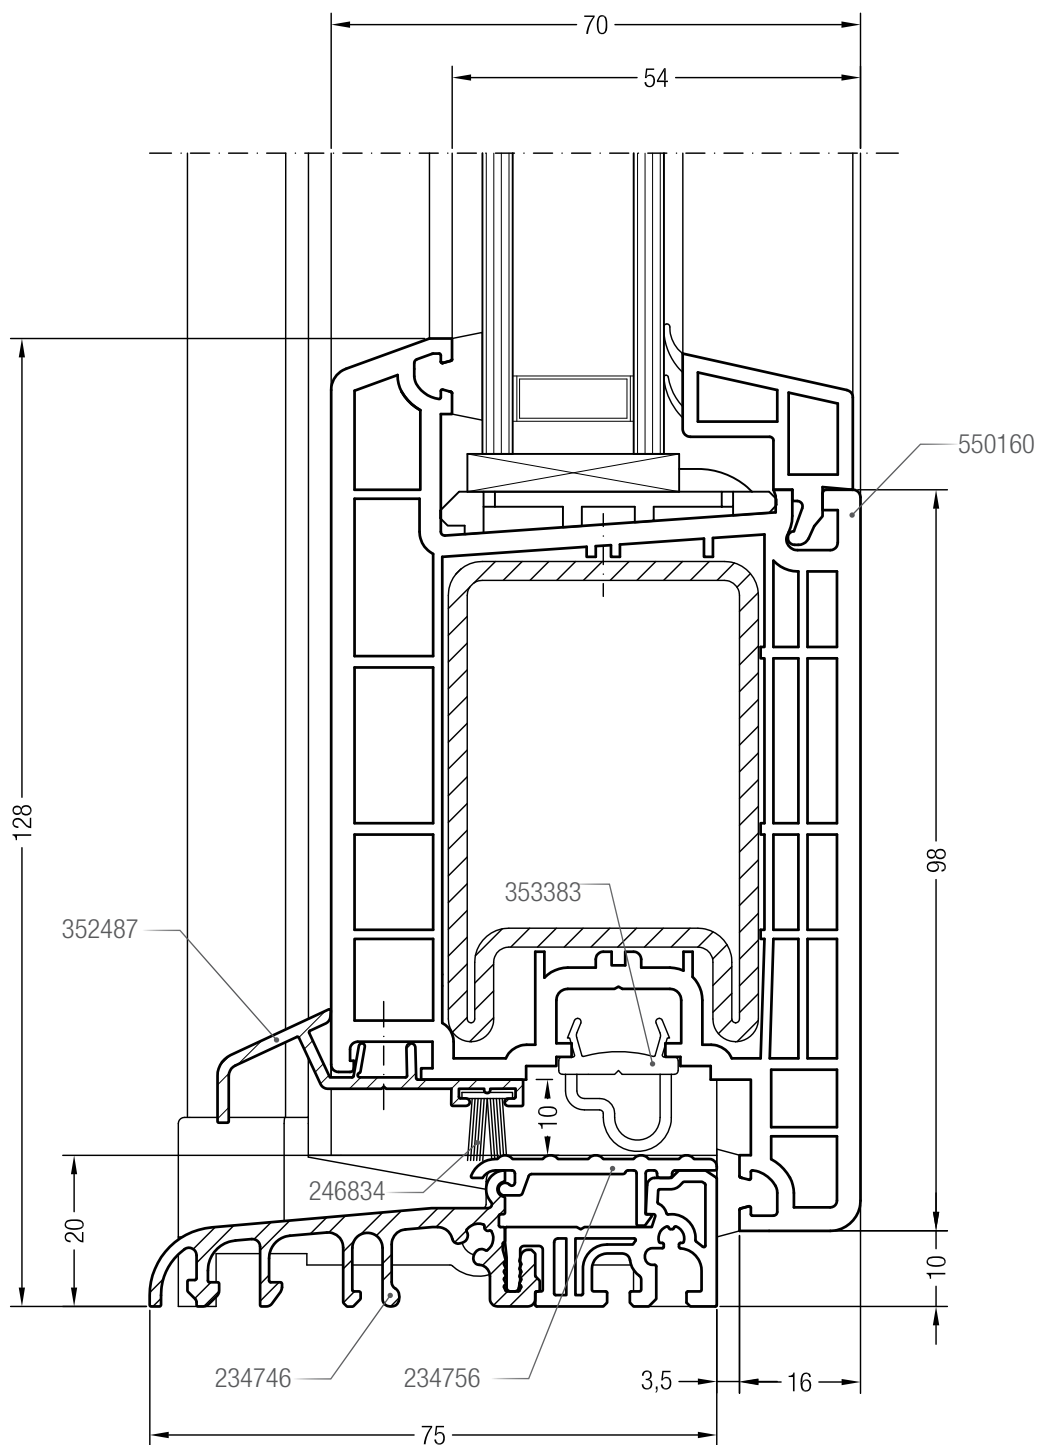

Чертежи узлов окон и балконных дверей с открыванием наружу  
 Ложный импост 70 и створка Т 94

Чертежи узлов входных дверей  
Коробка 76 и створка входной двери Z

Чертежи узлов входных дверей  
Порог Universal и створка входной двери Z