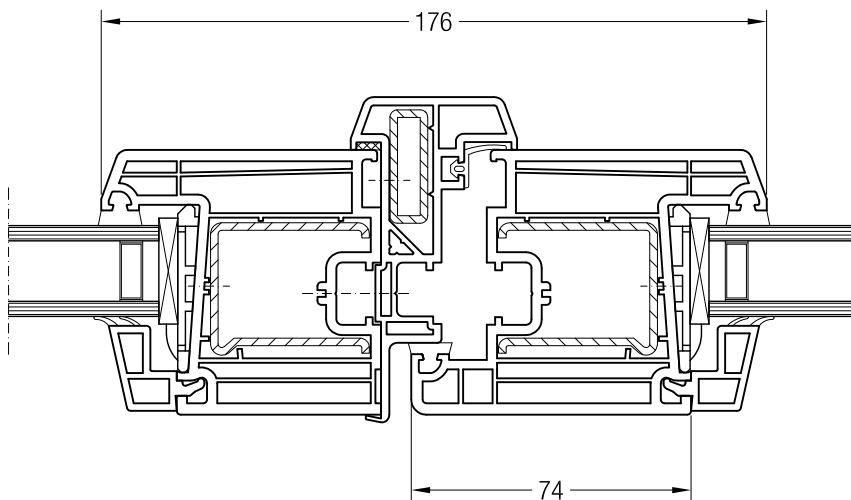

Чертежи узлов окон и балконных дверей
Штульп 70 и створка Z 74, A 74, 74 круглая, Z 87

Штульп 70, 550085 и створка Z 74, 550510