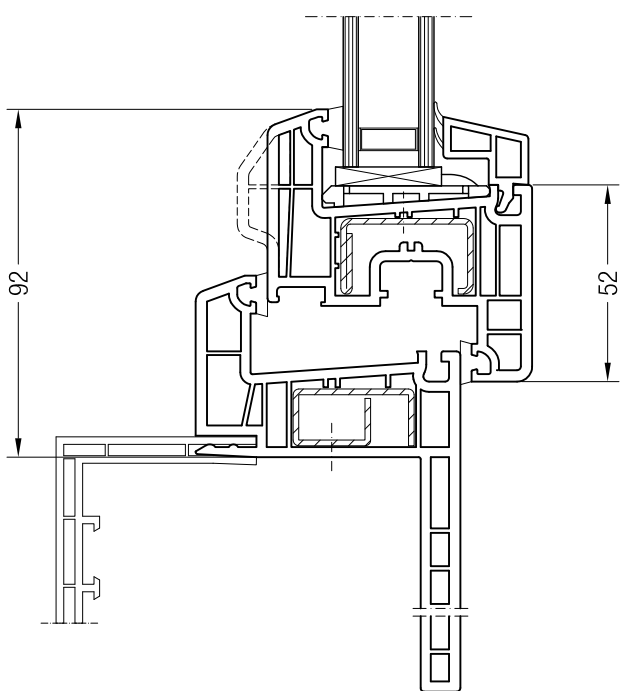

Коробка для санации 40 или 60, 550570 или 550550 и створка Z 52, 550480 или створка A 52, 550040