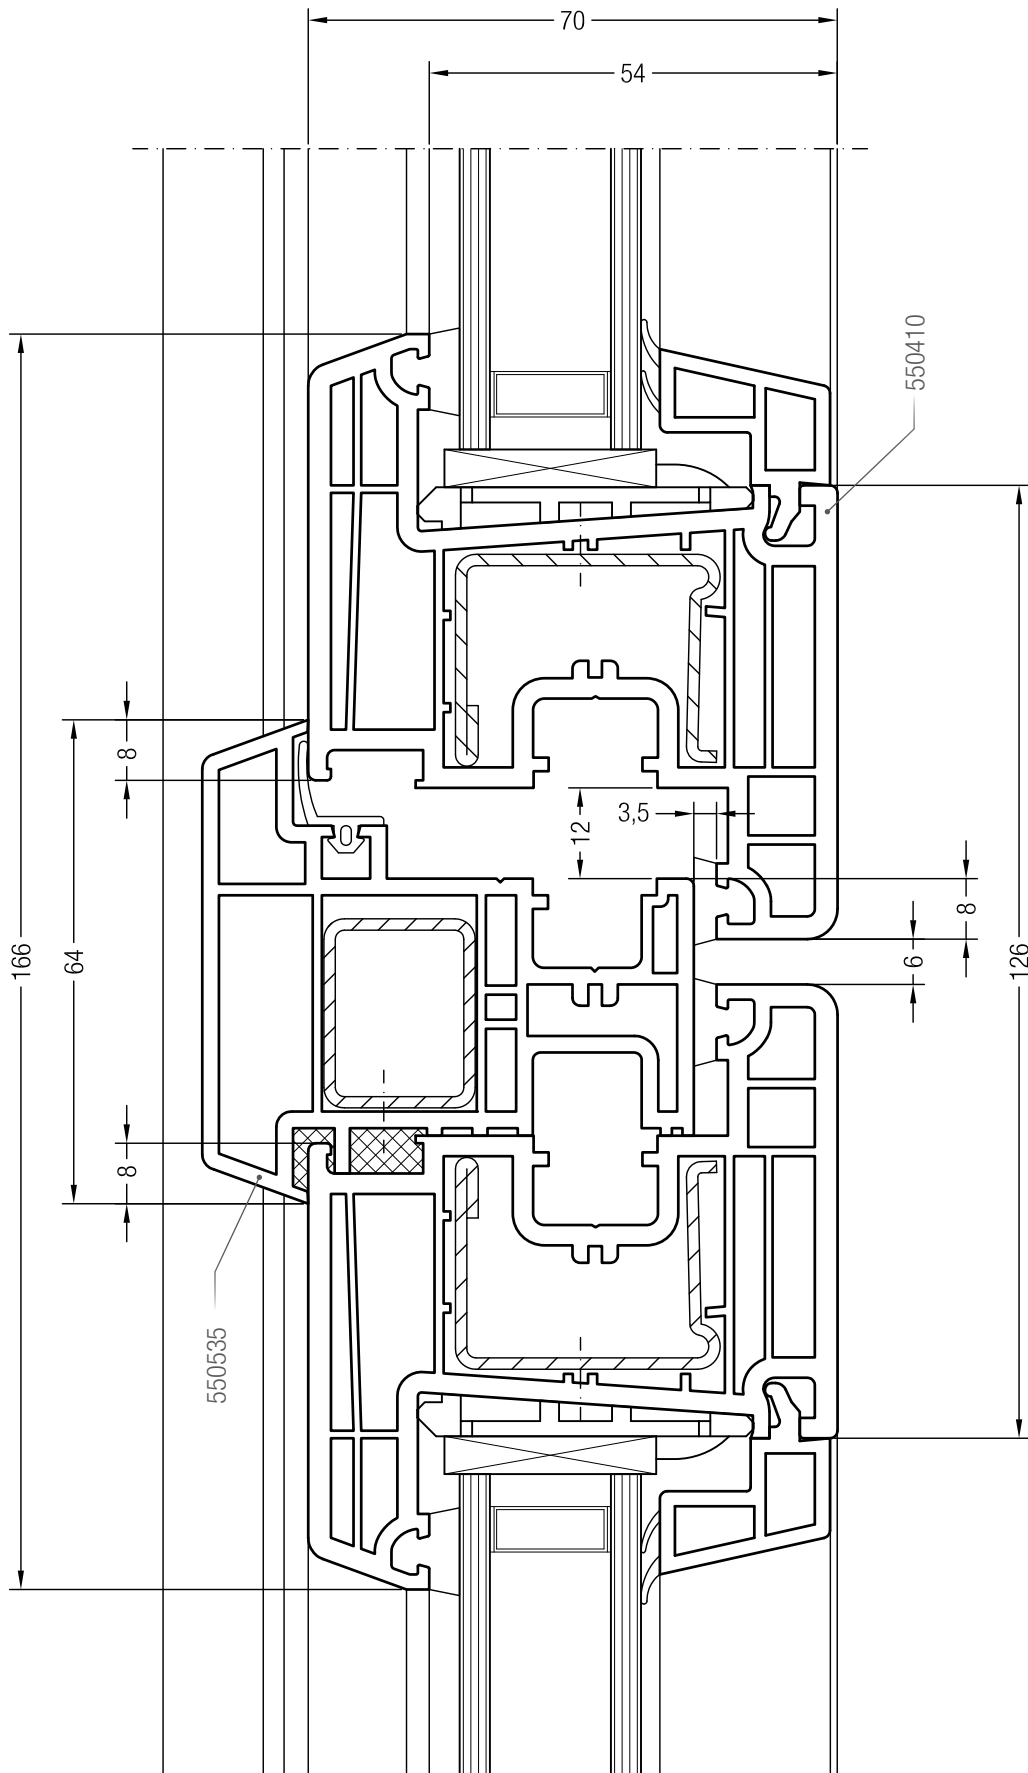

Штульп 70, 550085 и створка Z 74, 550510

Штульп 70, 550085 и створка A 74, 550390 или створка 74 круглая, 550070

Штульп 70, 550085 и створка Z 87, 550760

Чертежи узлов окон и балконных дверей  
Ложный импост №1 и створка Z 60