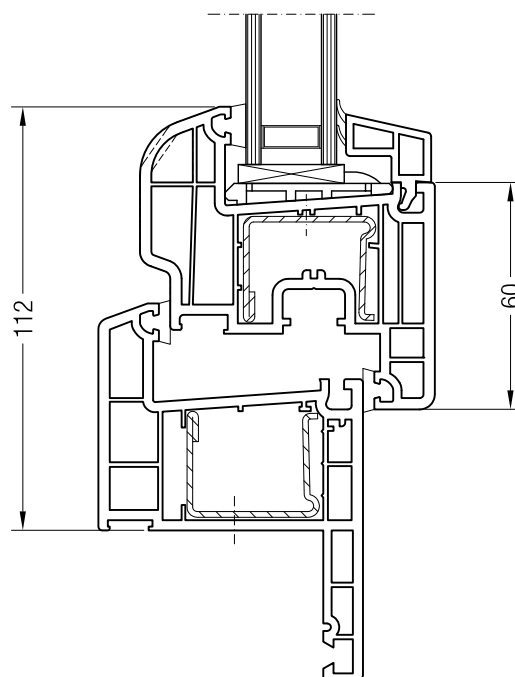

Коробка 60/40, 550790 и створка A 60, 550050 или створка 60 круглая, 550060