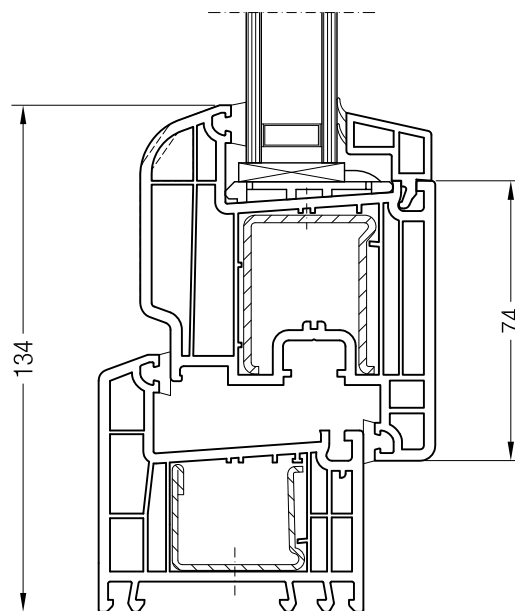

Коробка 68, 550000 и створка A 74, 550390 или
створка 74 круглая, 550070