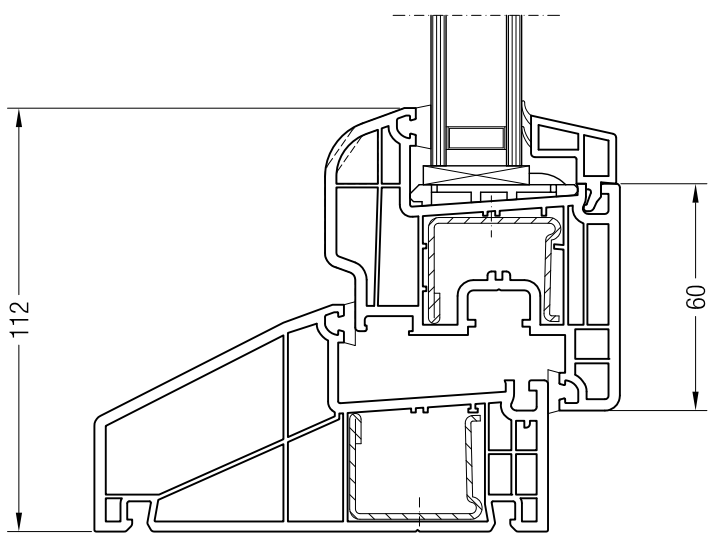

Коробка 60/120, 550001 и створка A 60, 550050 или створка 60 круглая, 550060