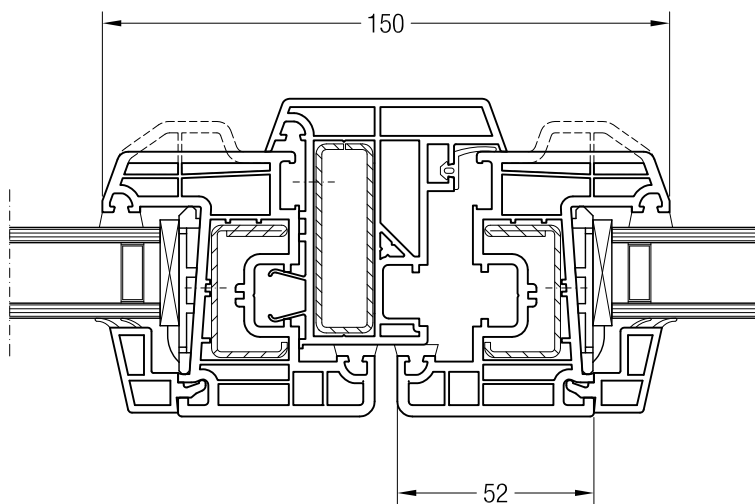

Чертежи узлов окон и балконных дверей
Ложный импост 70 и створка Z 52, A 52, A 60

Ложный импост 70, 550775 и створка Z 52, 550480 или створка A 52, 550040