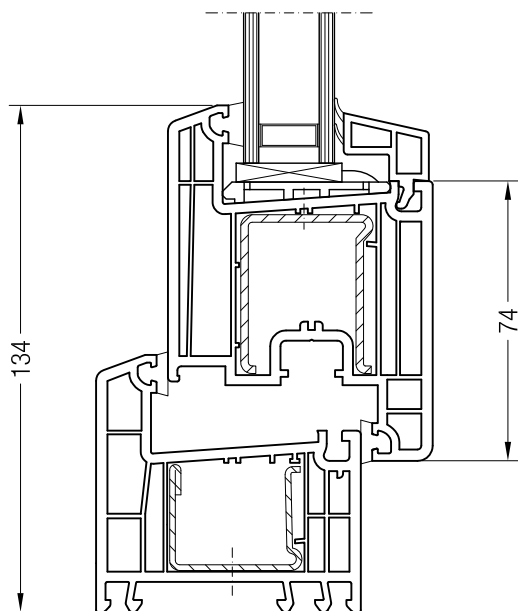

Чертежи узлов окон и балконных дверей
Коробка 68 и створка Z 74, A 74, 74 круглая, Z 87

Коробка 68, 550000 и створка Z 74, 550510