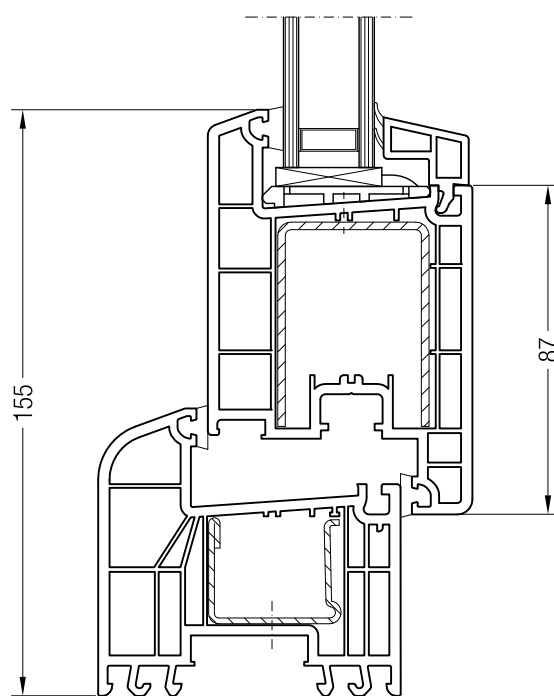

Коробка 76/80, 550002 и створка Z 87, 550760