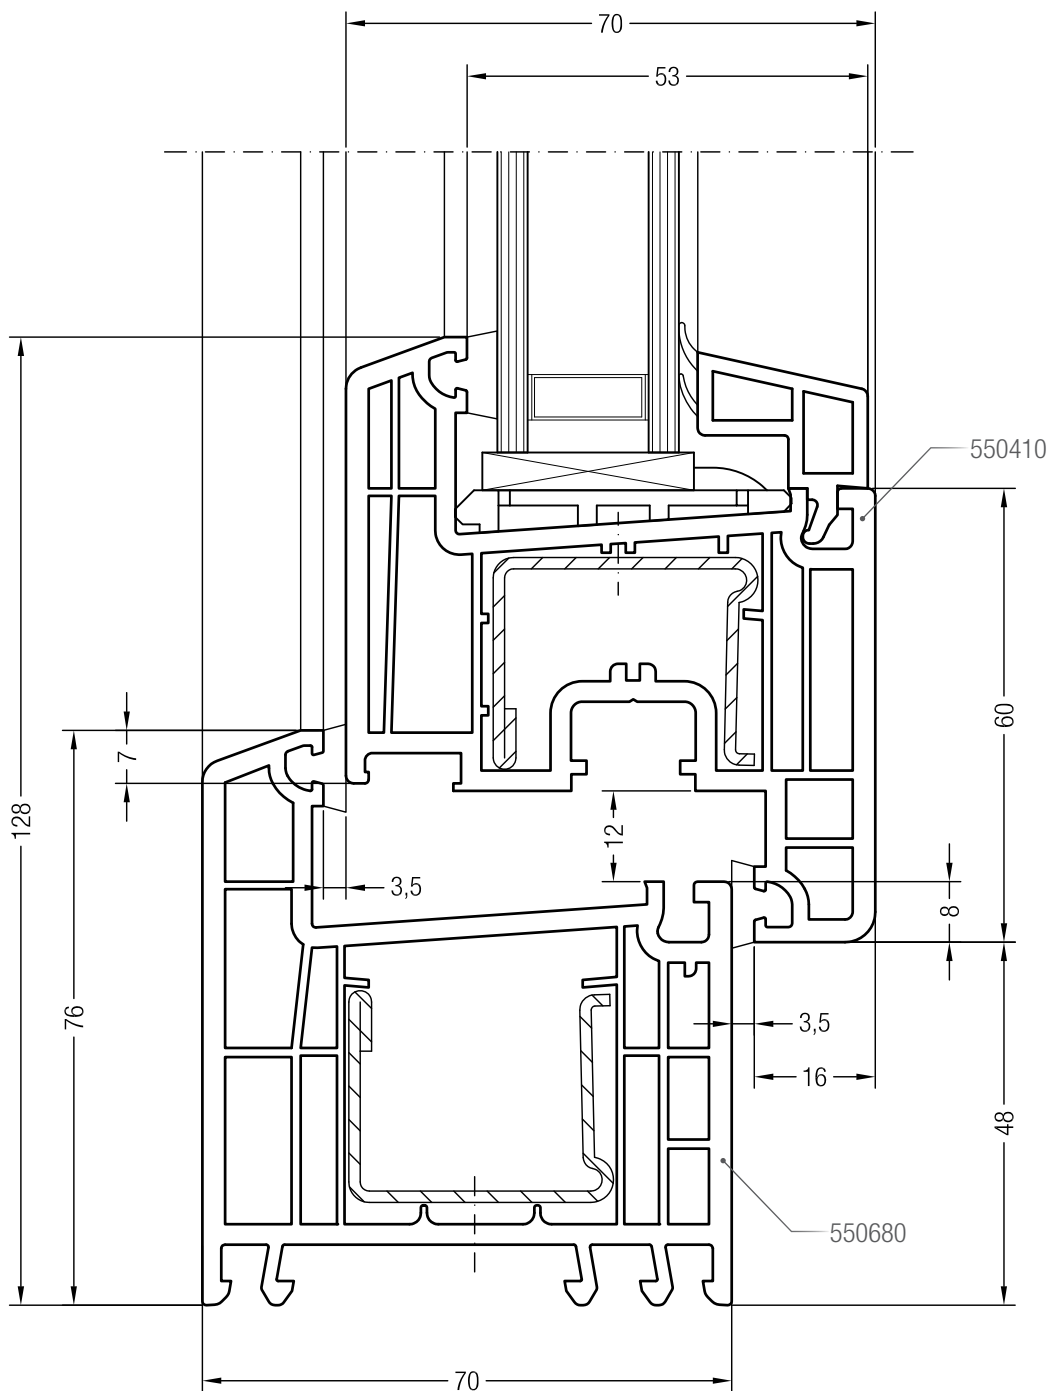

Чертежи узлов окон и балконных дверей
Коробка 76-2 и створка Z 60