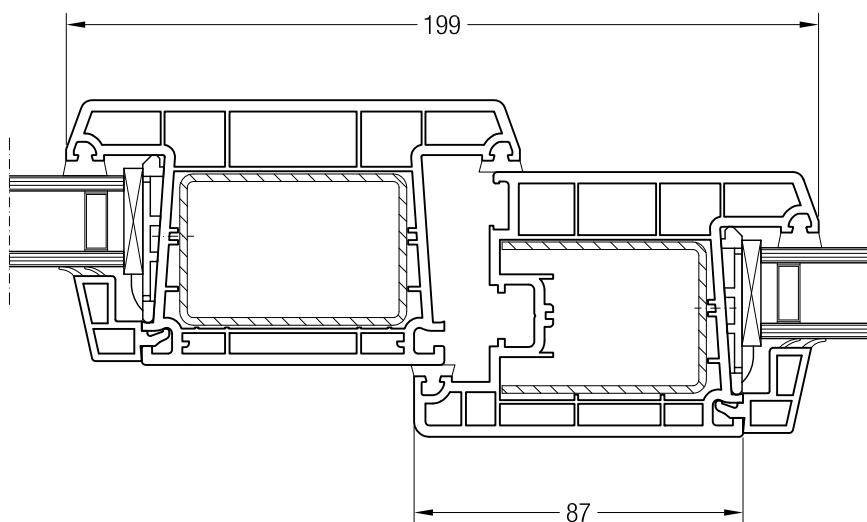

Импост 120, 550780 и створка Z 87, 550760