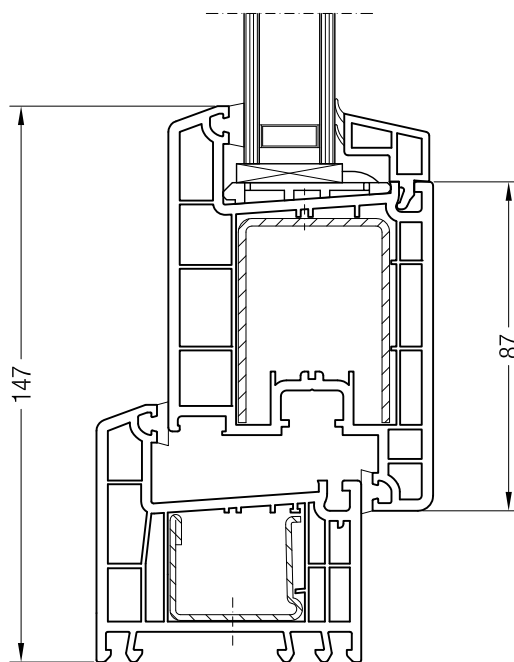

Коробка 68, 550000 и створка Z 87, 550760