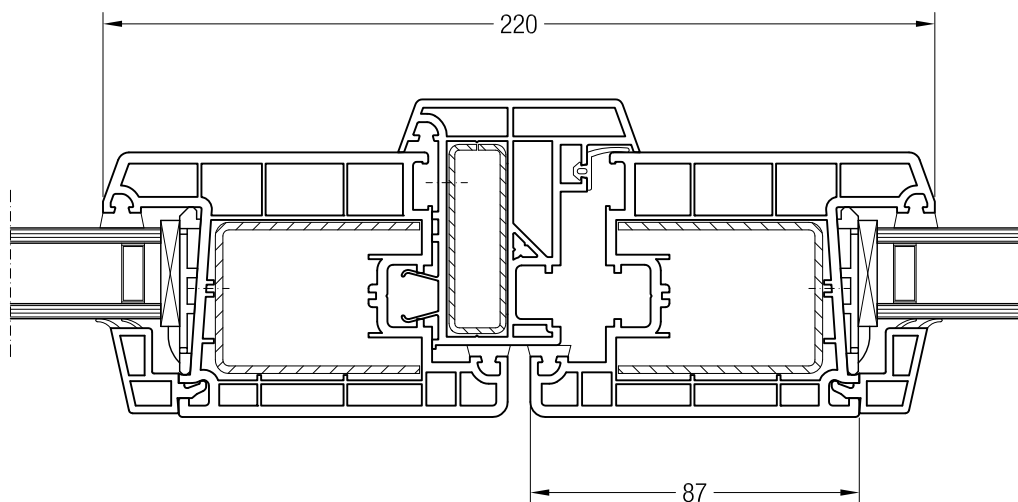

Ложный импост 70, 550775 и створка Z 87, 550760