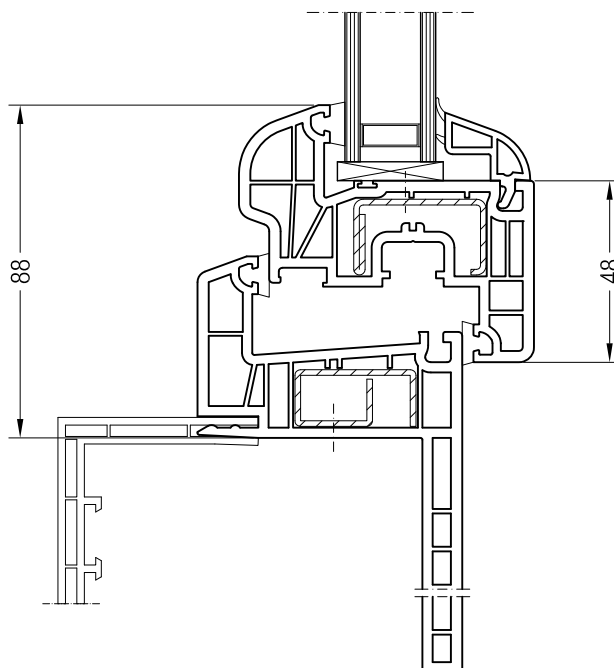

Коробка 98, 550540 и створка Z 74, 550510

Коробка 98, 550540 и створка A 74, 550390 или  
створка 74 круглая, 550070

Коробка 98, 550540 и створка Z 87, 550760

Чертежи узлов окон и балконных дверей  
Коробка для санации 40 или 60 и створка Z 60