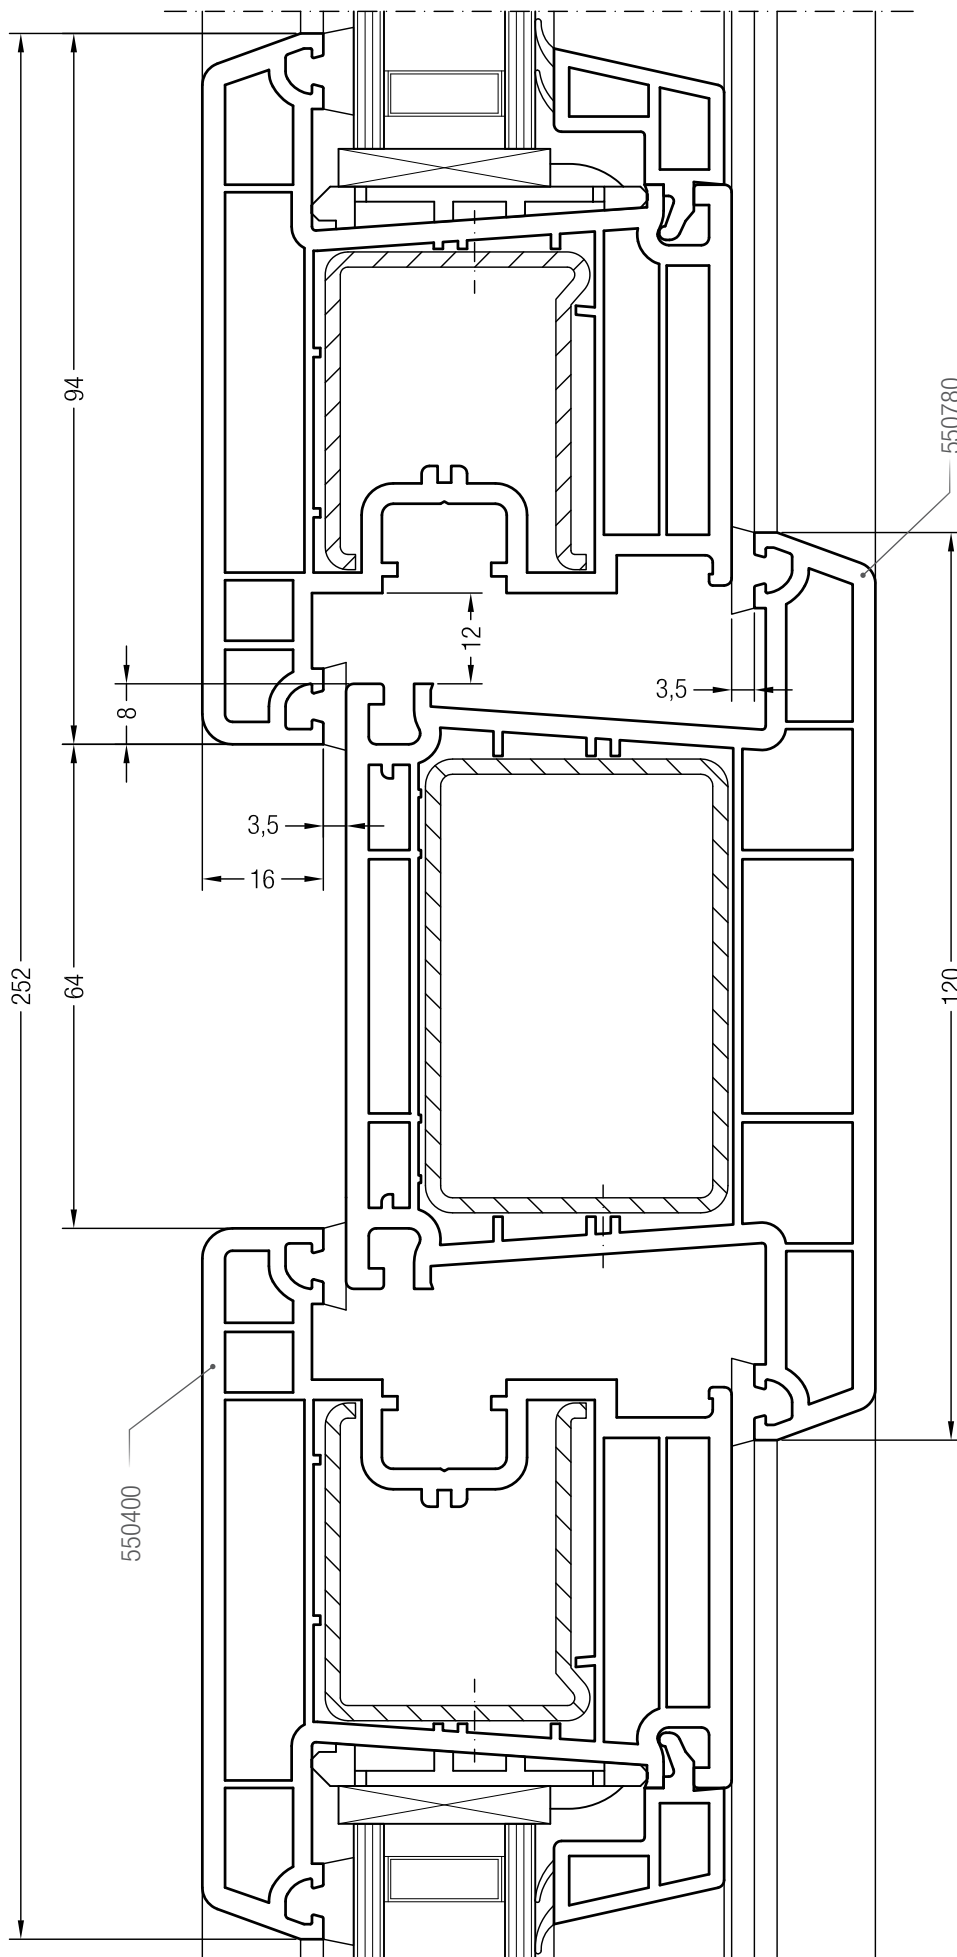

Чертежи узлов окон и балконных дверей с открыванием наружу
Импост 120 и створка Т 94