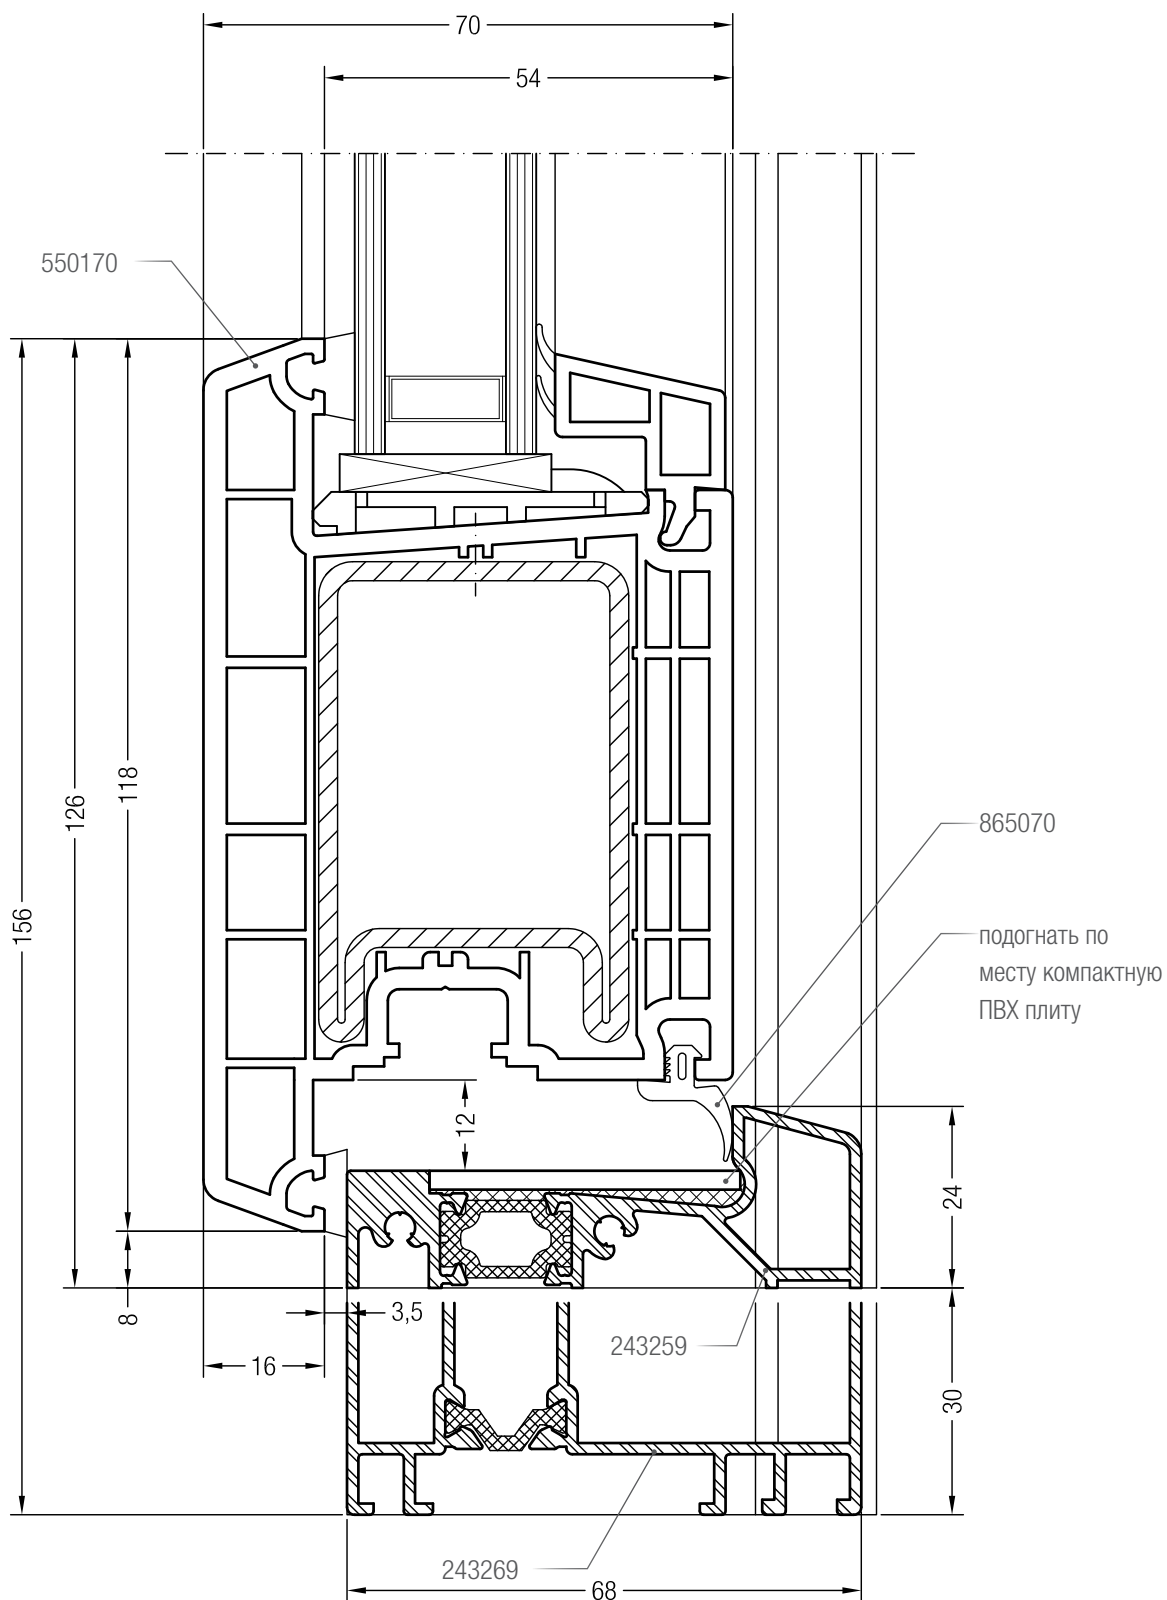

Чертежи узлов окон и дверей  
Порог Universal и добавочный профиль 110 нижний

Чертежи узлов окон и дверей

Порог для санации/нового строительства, дверь с глухой частью

Чертежи узлов входных дверей  
Коробка 76 и створка входной двери Т