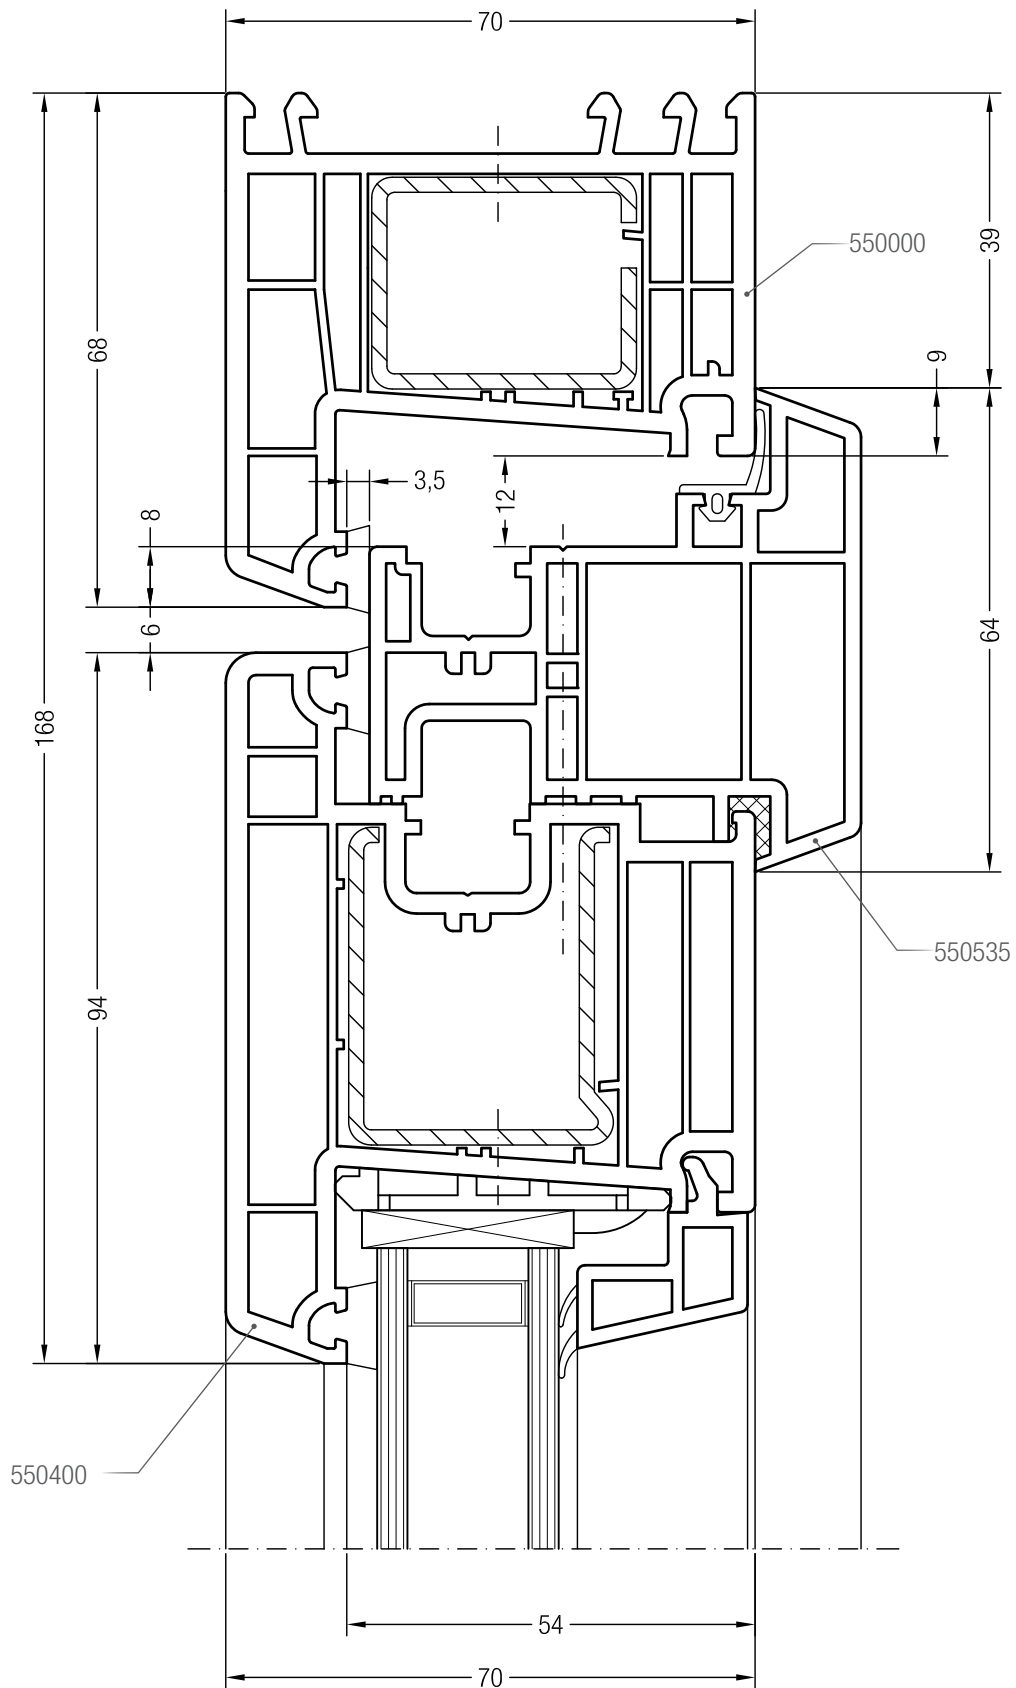

Чертежи узлов окон со среднеподвесной створкой
Коробка 68, ложный импост №1 и створка Т 94