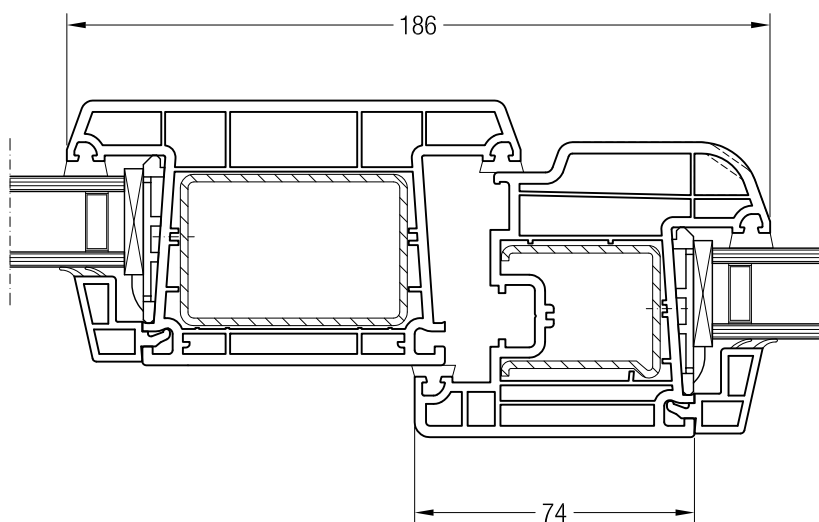

Импост 120, 550780 и створка A 74, 550390 или створка 74 круглая, 550070