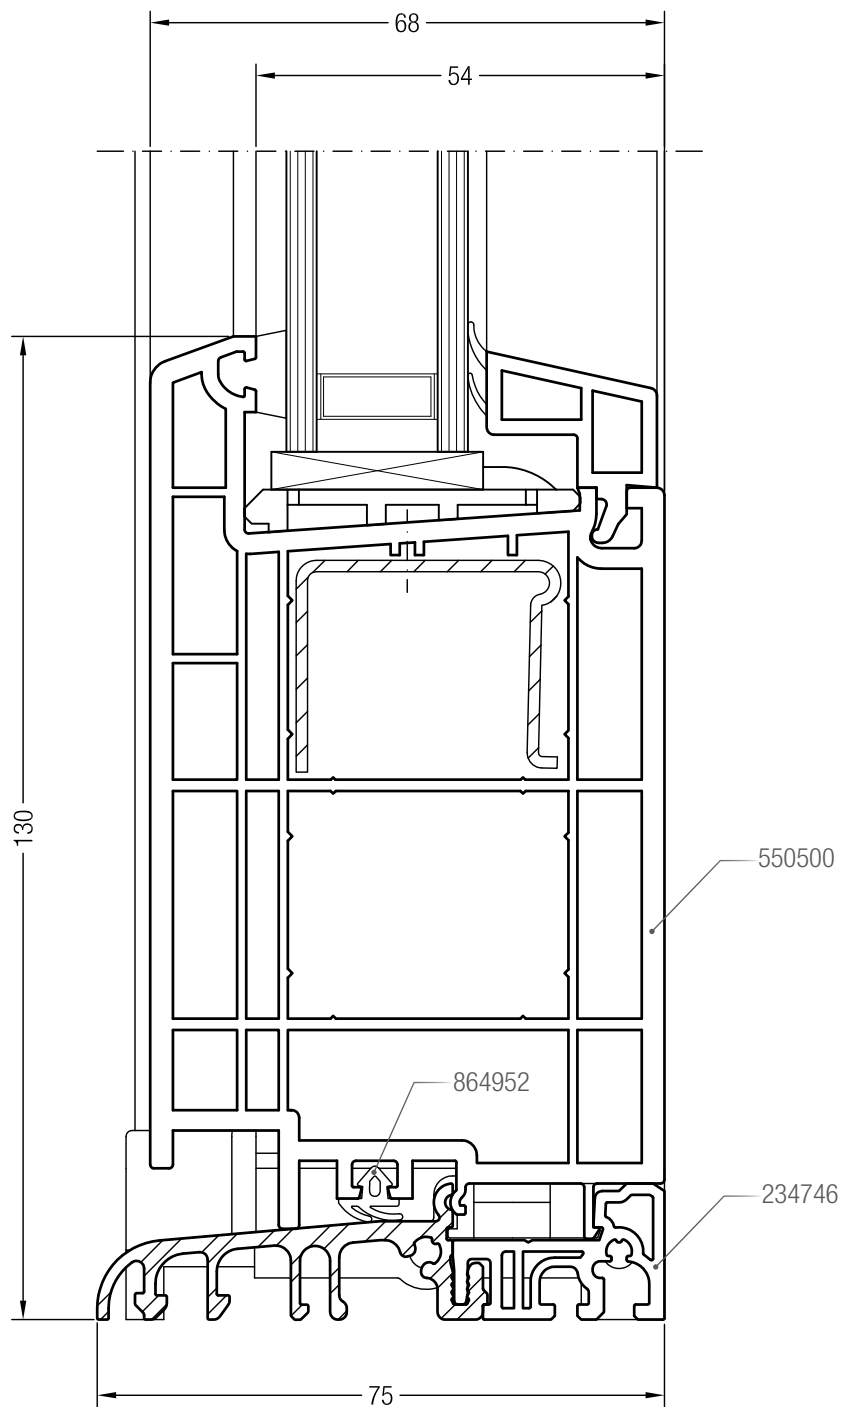

Чертежи узлов окон и дверей
Порог Universal и добавочный профиль 110 нижний