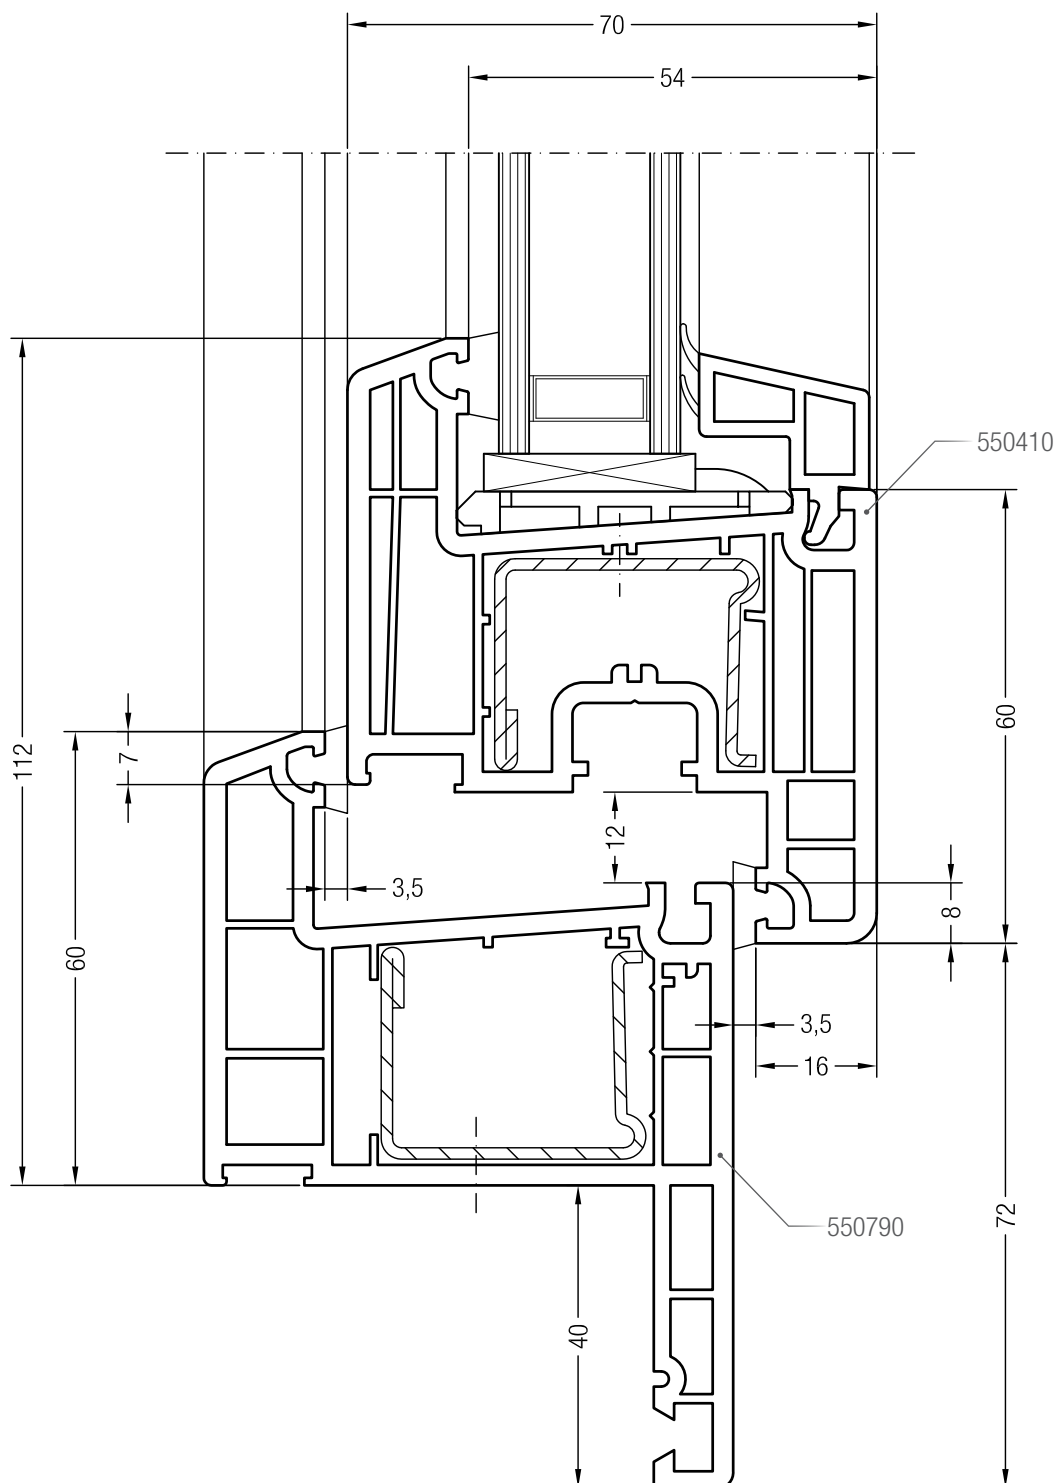

Чертежи узлов окон и балконных дверей
Коробка 60/40 и створка Z 60