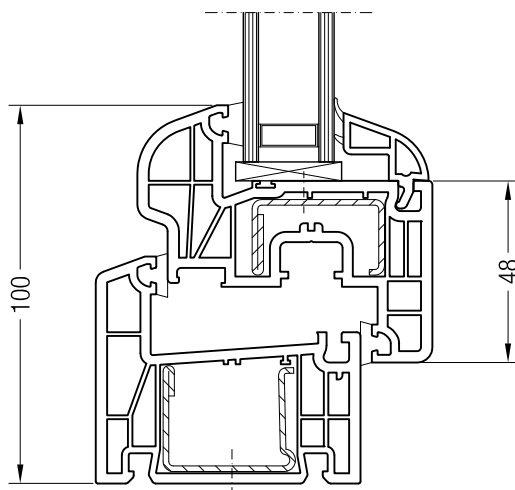

Чертежи узлов окон и балконных дверей
Коробка 60 DK и створка 48 круглая, Z 52, A 52, A 60, 60 круглая

Коробка 60 DK, 550101 и створка 48 круглая, 550481