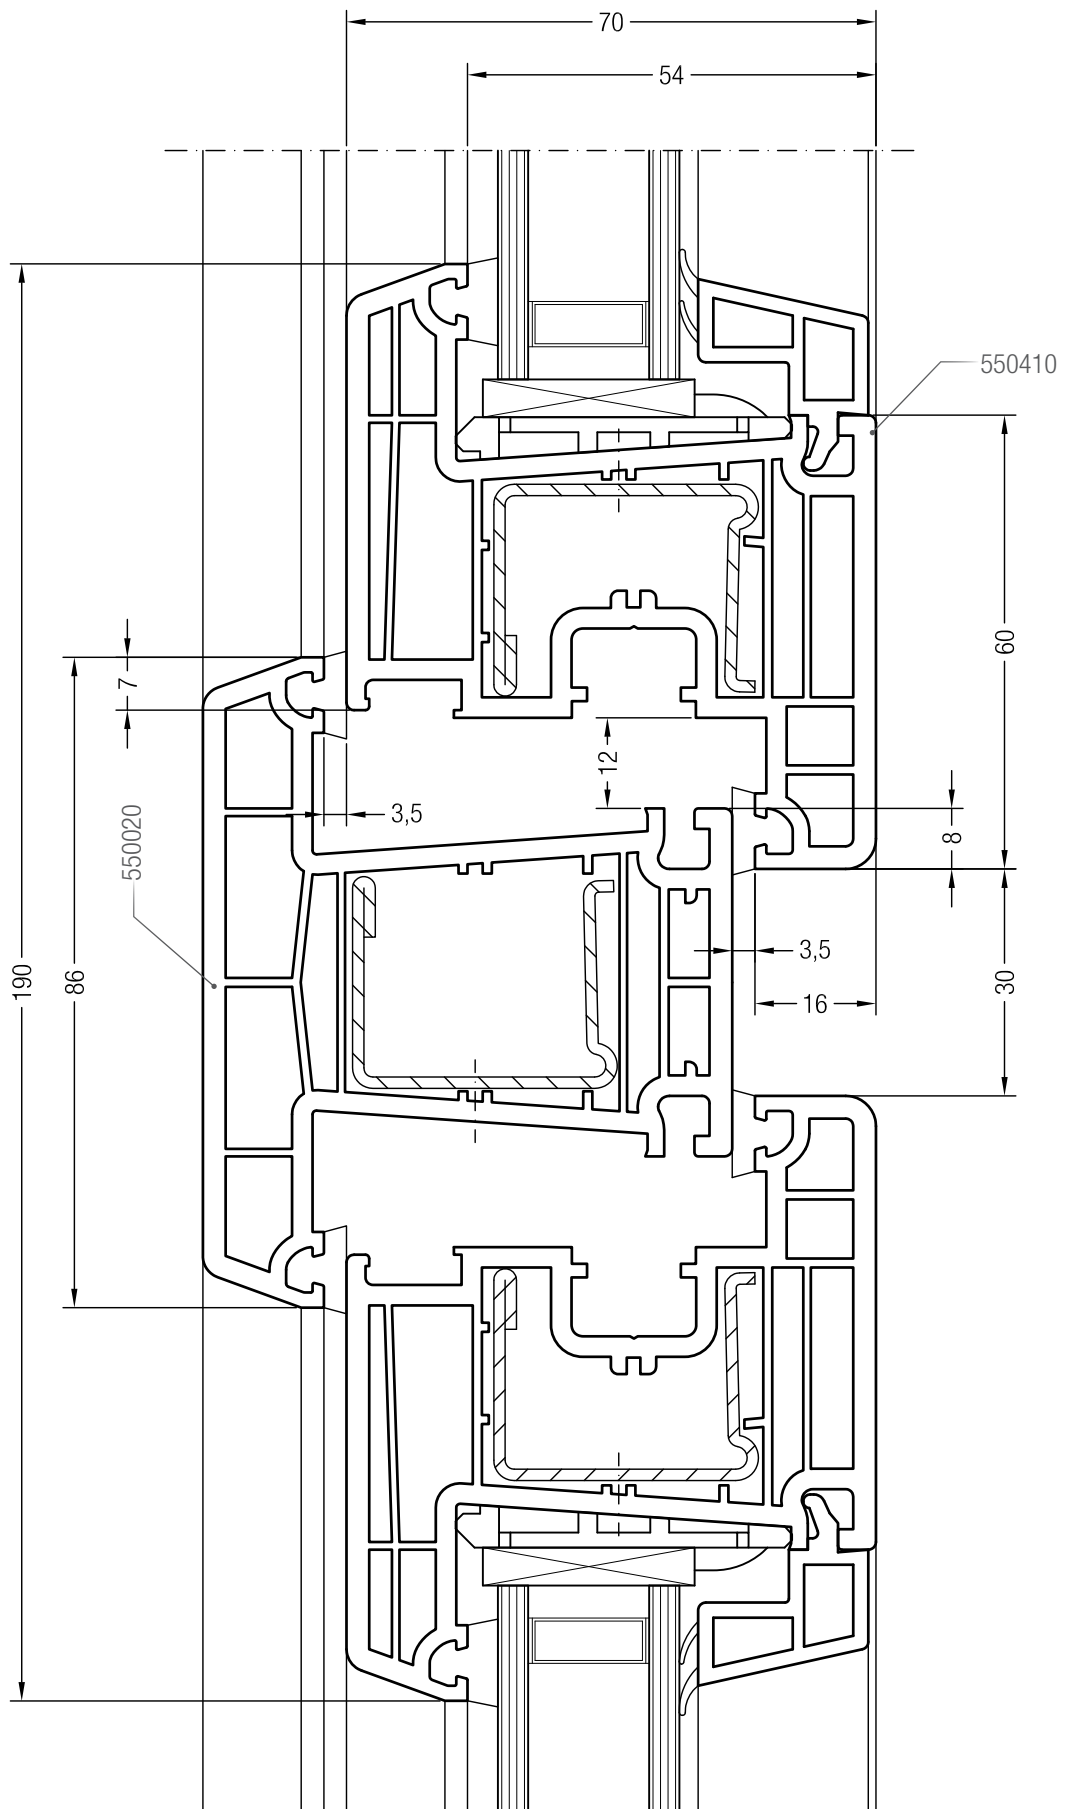

Коробка 60/120, 550001 и створка Z 74, 550510

Коробка 60/120, 550001 и створка A 74, 550390 или  
створка 74 круглая, 550070

Коробка 60/120, 550001 и створка Z 87, 550760

Чертежи узлов окон и балконных дверей  
Импост 86 и створка Z 60