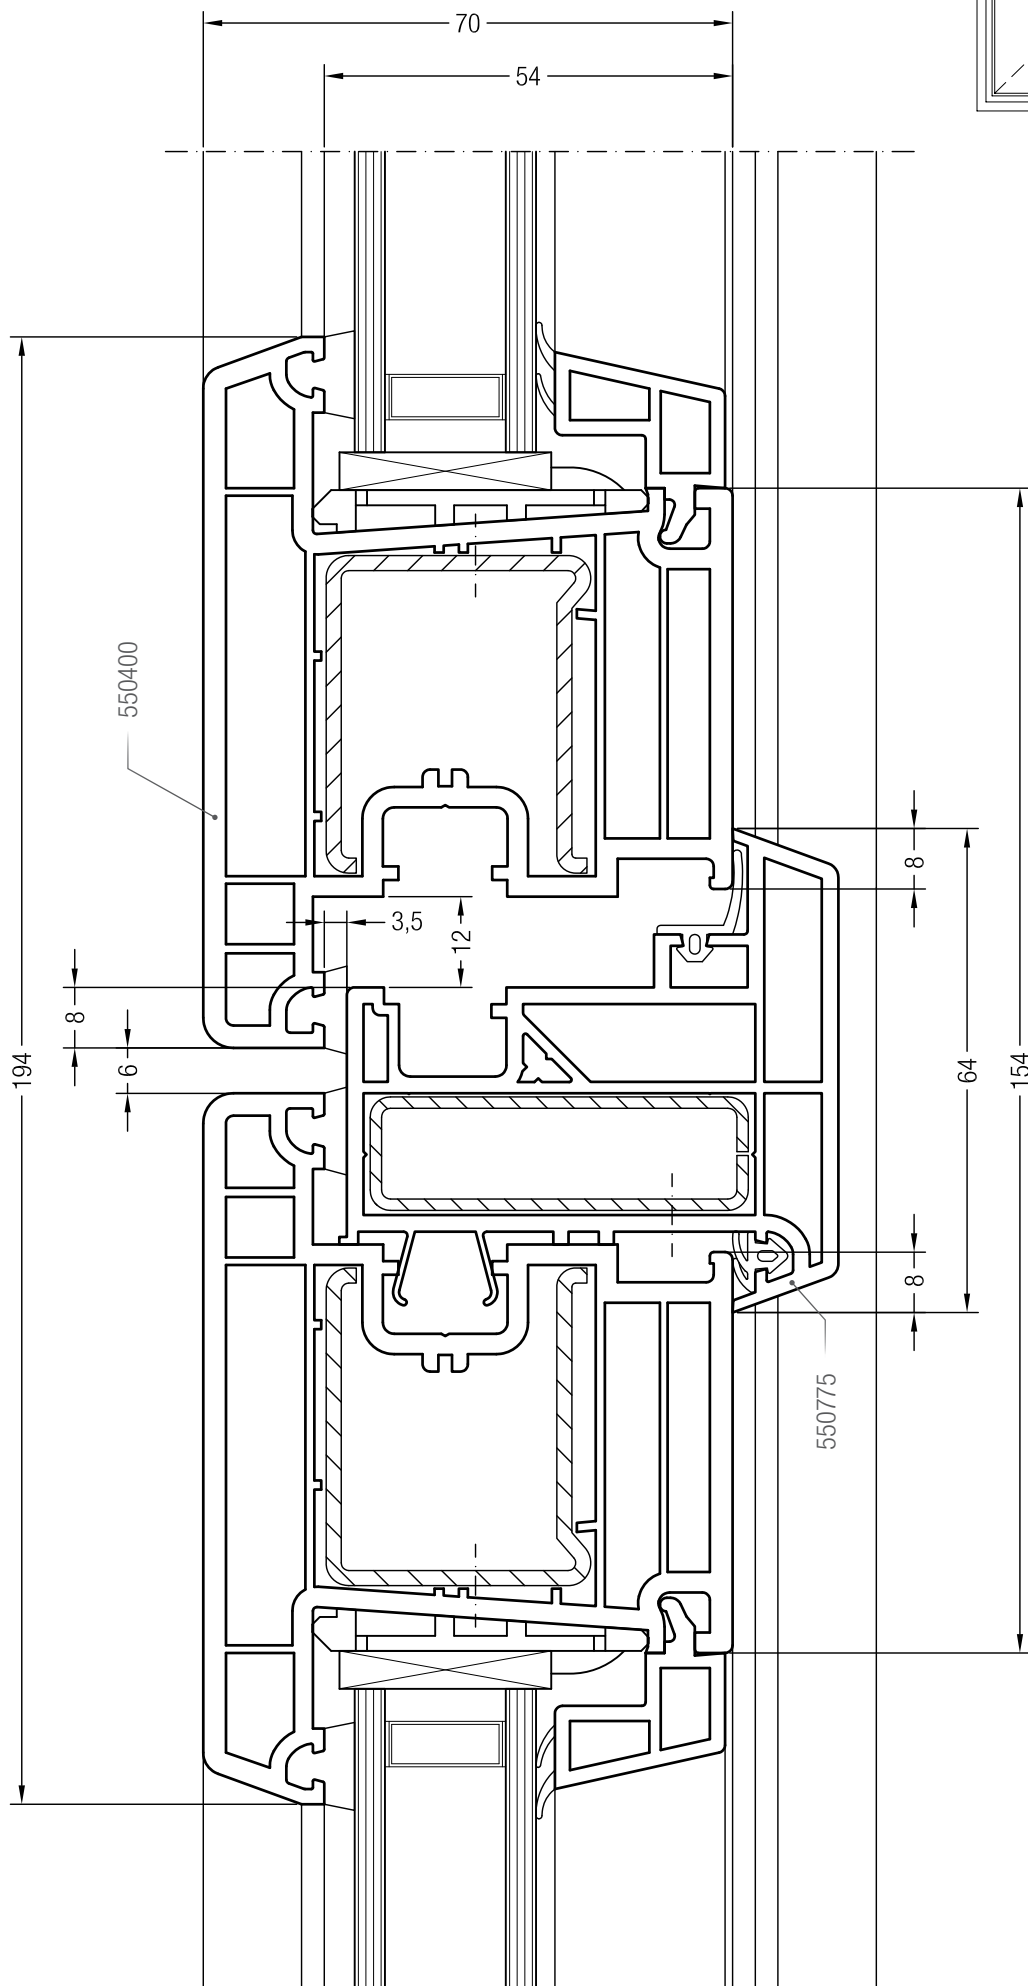

Чертежи узлов окон и балконных дверей с открыванием наружу
Ложный импост 70 и створка Т 94