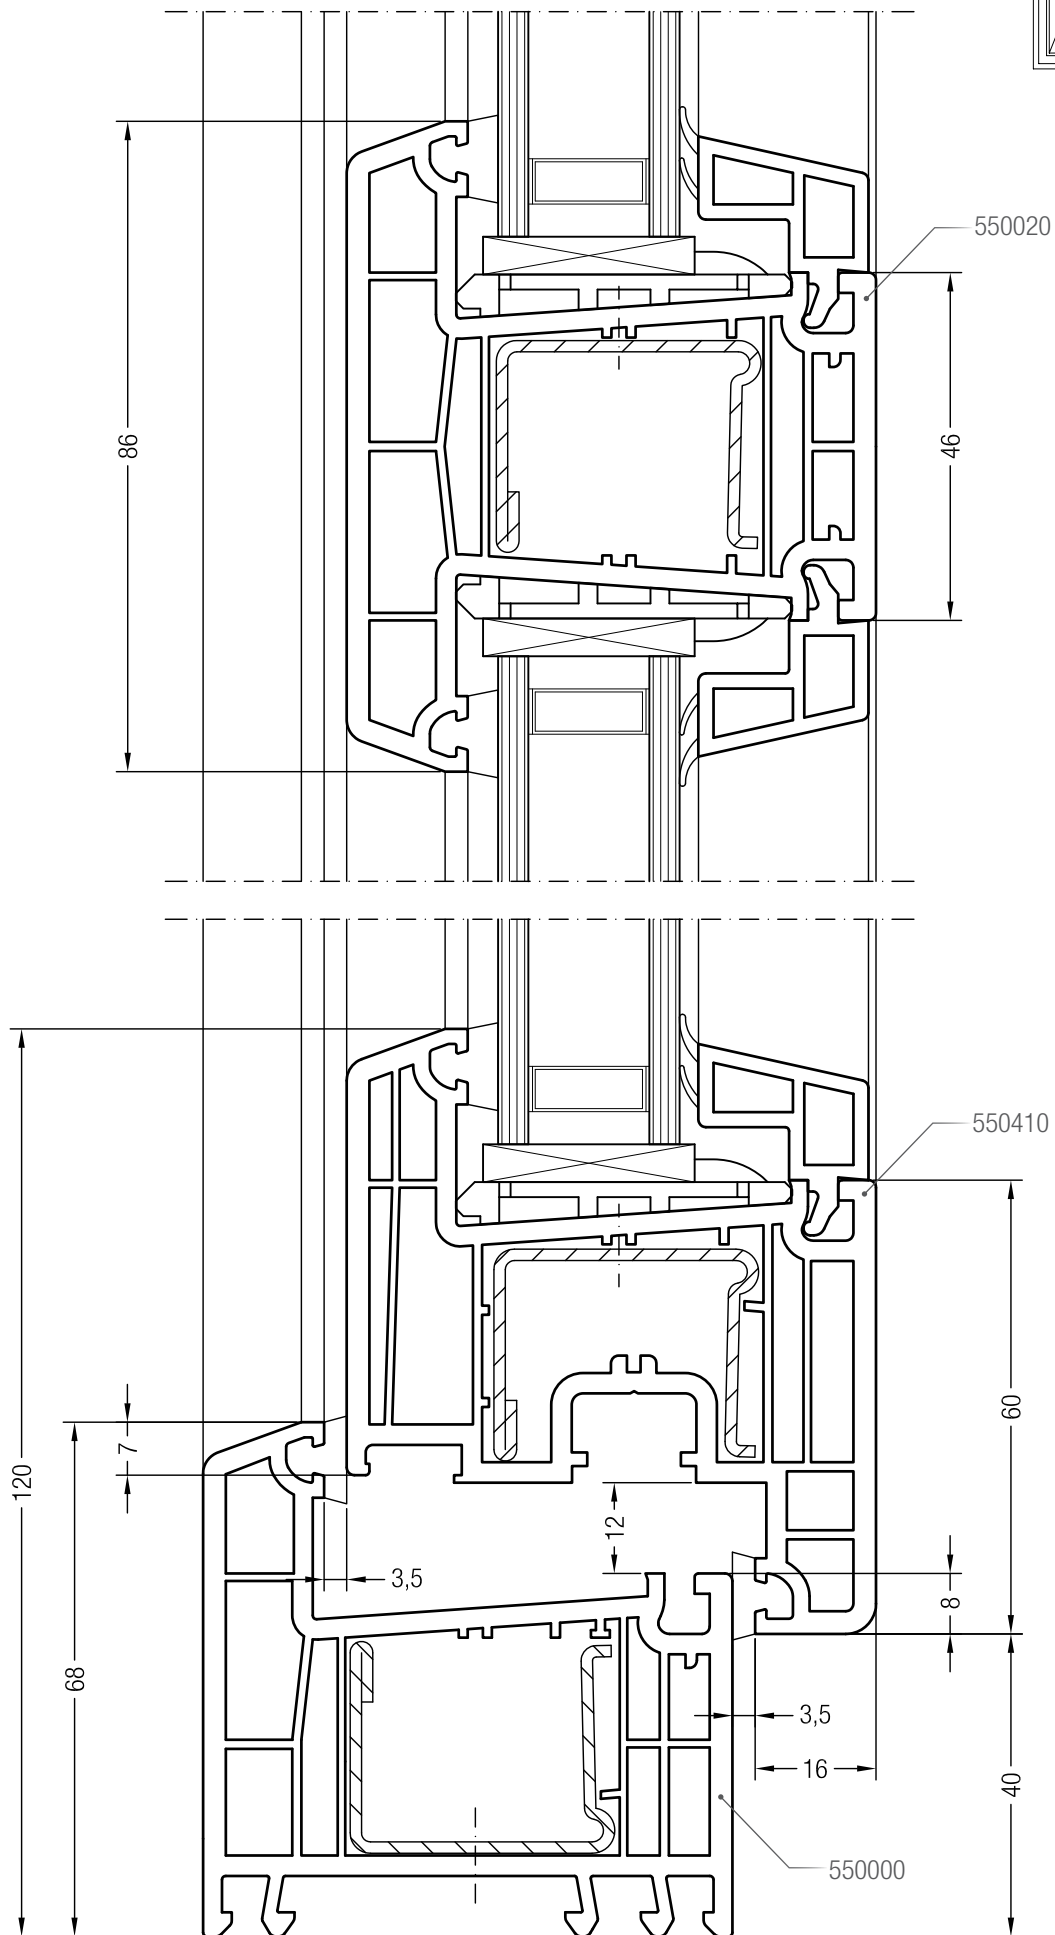

Чертежи узлов окон и балконных дверей
Створка Z 60 и импост 86