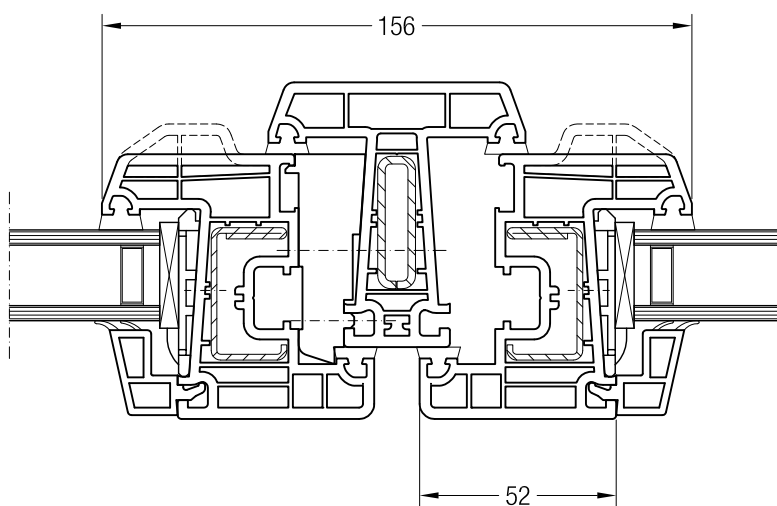

Горбылек 68, 550030 и створка Z 52, 550480 или створка A 52, 550040