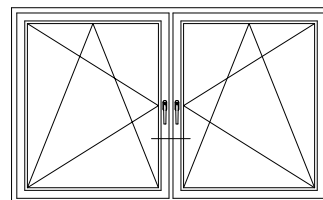

Ложный импост 70 круглый, 550536 и створка 48 круглая, 550481

Ложный импост 70 круглый, 550536 и створка 74 круглая, 550070

Чертежи узлов окон и балконных дверей  
Горбылек 68 и створка Z 60

Чертежи узлов окон и балконных дверей  
Горбылек 68 и створка 48 круглая, Z 52, A 52, A 60, 60 круглая