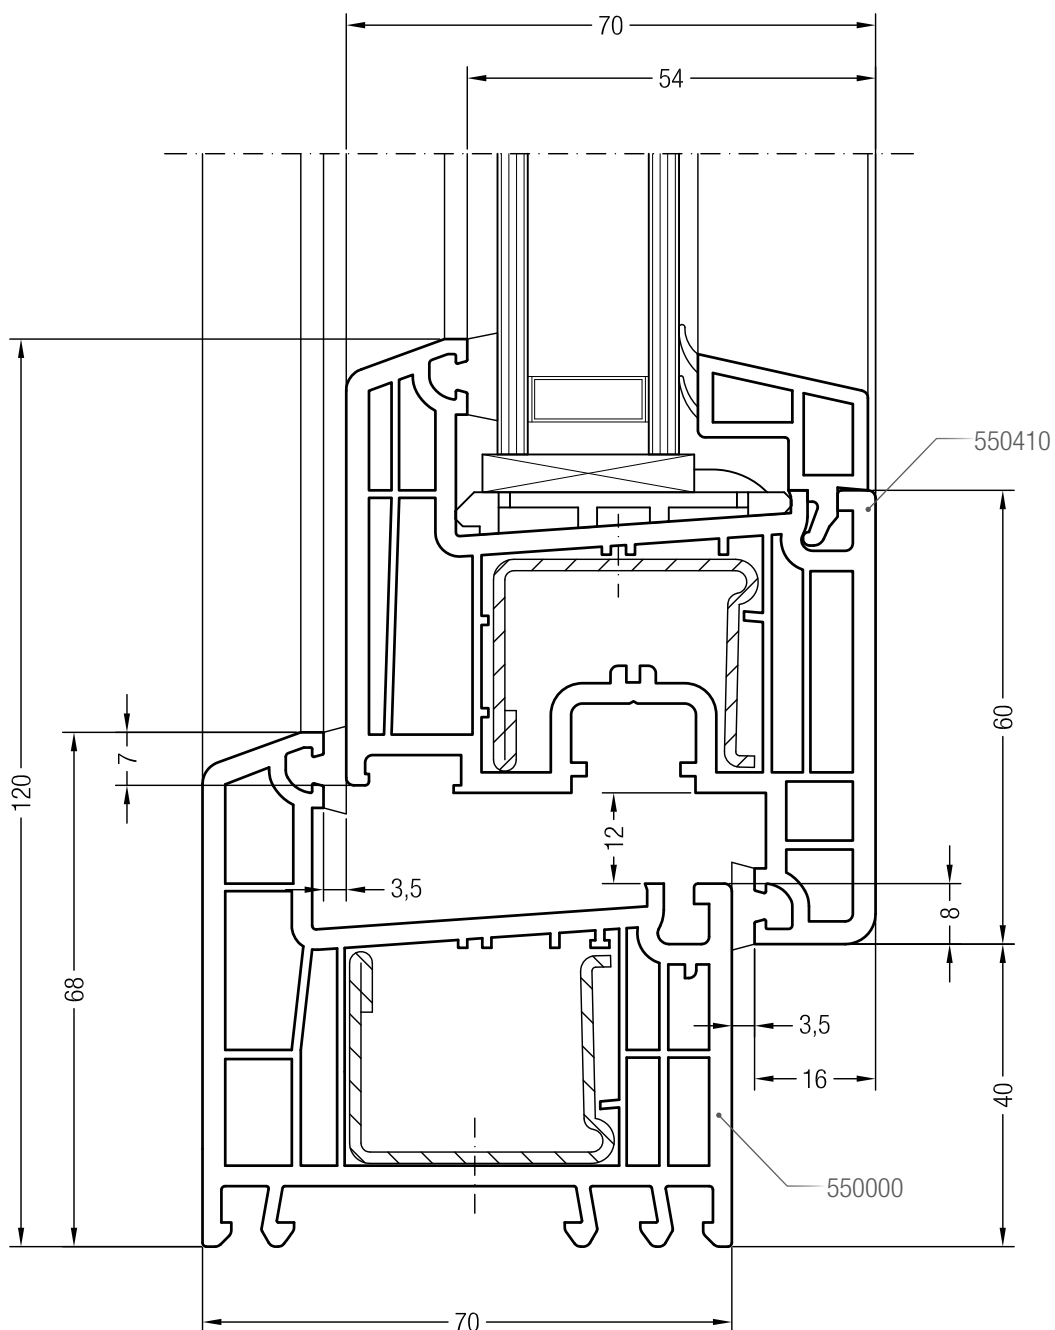

BRILLANT-DESIGN

ЧЕРТЕЖИ УЗЛОВ

Содержание

Ложный импост 70 и створка Z 52, A 52, A 60	46
Ложный импост 70 и створка Z 74, A 74, Z 87	47
Ложный импост 70 круглый и створка 60 круглая	48
Ложный импост 70 круглый и створка 48 круглая, 74 круглая	49
Горбылек 68 и створка Z 60	50
Горбылек 68 и створка 48 круглая, Z 52, A 52, A 60, 60 круглая	51
Горбылек 68 и створка Z 74, A 74, 74 круглая, Z 87	52
Коробка 68 и импост 86	53
Коробка 68 и импост 120	54
Створка Z 60 и горбылек 68	55
Створка Z 60 и импост 86	56
Порог 20/70 и створка Z 60, фальцлюфт 10 мм	57
Порог 20/70 и створка 48 круглая, Z 52, A 52, A 60, 60 круглая, фальцлюфт 10 мм	58
Порог 20/70 и створка Z 74, A 74, 74 круглая, Z 87, фальцлюфт 10 мм	59
Коробка 68/76/98 и добавочный профиль 54/70	60

Чертежи узлов окон со среднеподвесной створкой

Коробка 68, ложный импост №2 и створка T 94	61
Коробка 68, ложный импост №1 и створка T 94	62

Чертежи узлов окон и балконных дверей с открыванием наружу

Коробка 68/76/98 и створка T 94	63
Импост 86 и створка T 94	64
Импост 120 и створка T 94	65
Штульп 70 и створка T 94	66
Ложный импост №1 и створка T 94	67
Ложный импост 70 и створка T 94	68

Чертежи узлов входных дверей

Коробка 76 и створка входной двери Z	69
Коробка 76 и створка входной двери Z с заполнением PASSIVHAUS	70
Порог Universal и створка входной двери Z	71
Порог для санации/нового строительства и створка входной двери Z	72
Порог для санации и створка входной двери Z с заполнением PASSIVHAUS	73
Беспороговые решения входных дверей	74
Импост 120 и створка входной двери Z	75
Импост 120 и створка входной двери Z, дверь с глухой частью	76
Ложный импост 70 и створка входной двери Z	77
Коробка 76 и добавочный профиль 94 верхний	78
Порог Universal и добавочный профиль 110 нижний	79
Порог для санации/нового строительства, дверь с глухой частью	80
Коробка 76 и створка входной двери T	81
Порог для санации/нового строительства и створка входной двери T	82