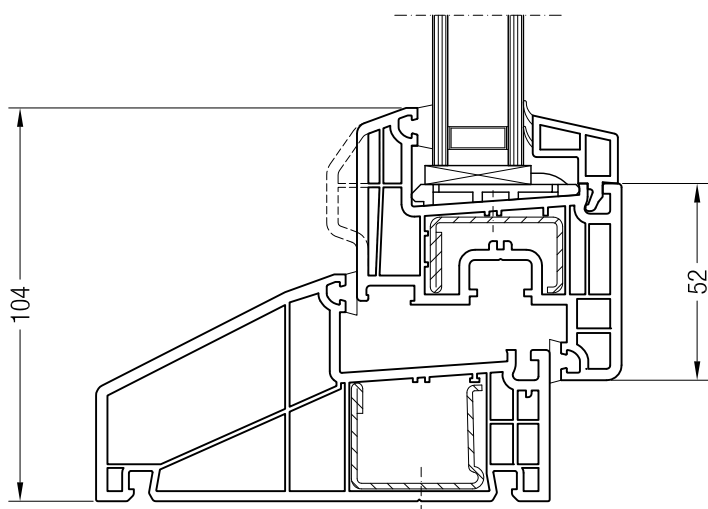

Коробка 60/120, 550001 и створка Z 52, 550480 или створка A 52, 550040