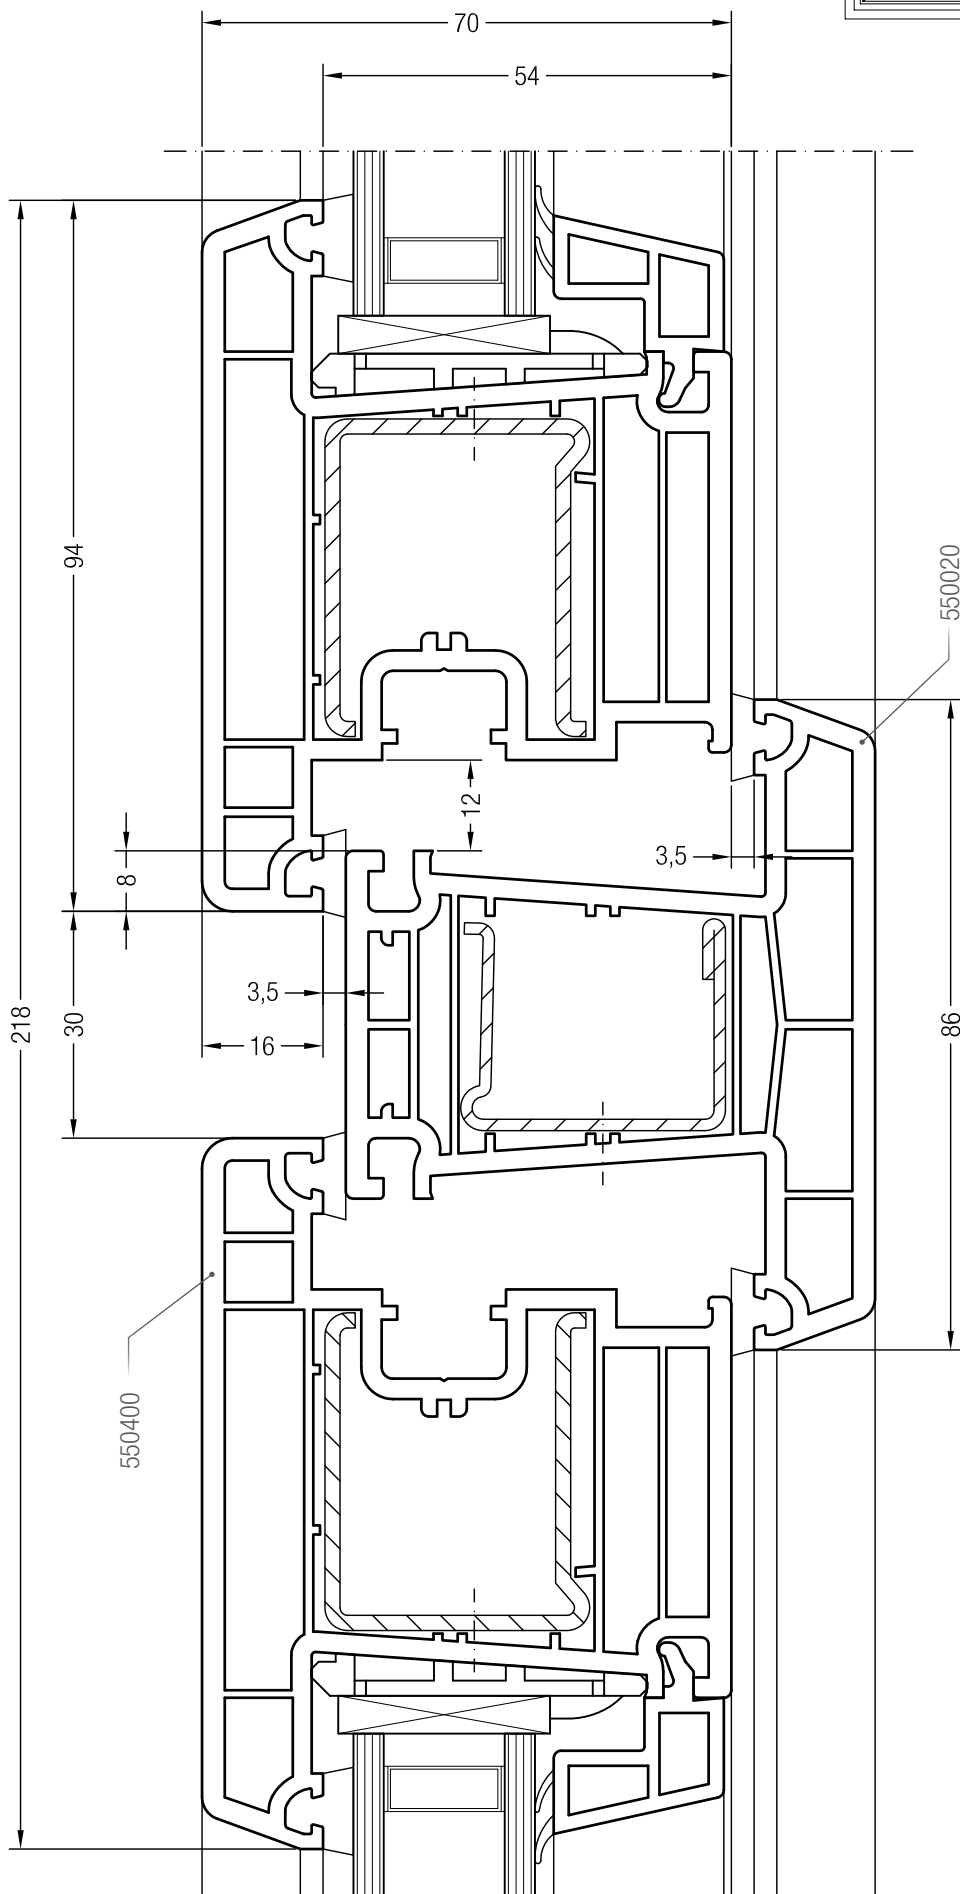

Чертежи узлов окон и балконных дверей с открыванием наружу
Импост 86 и створка Т 94