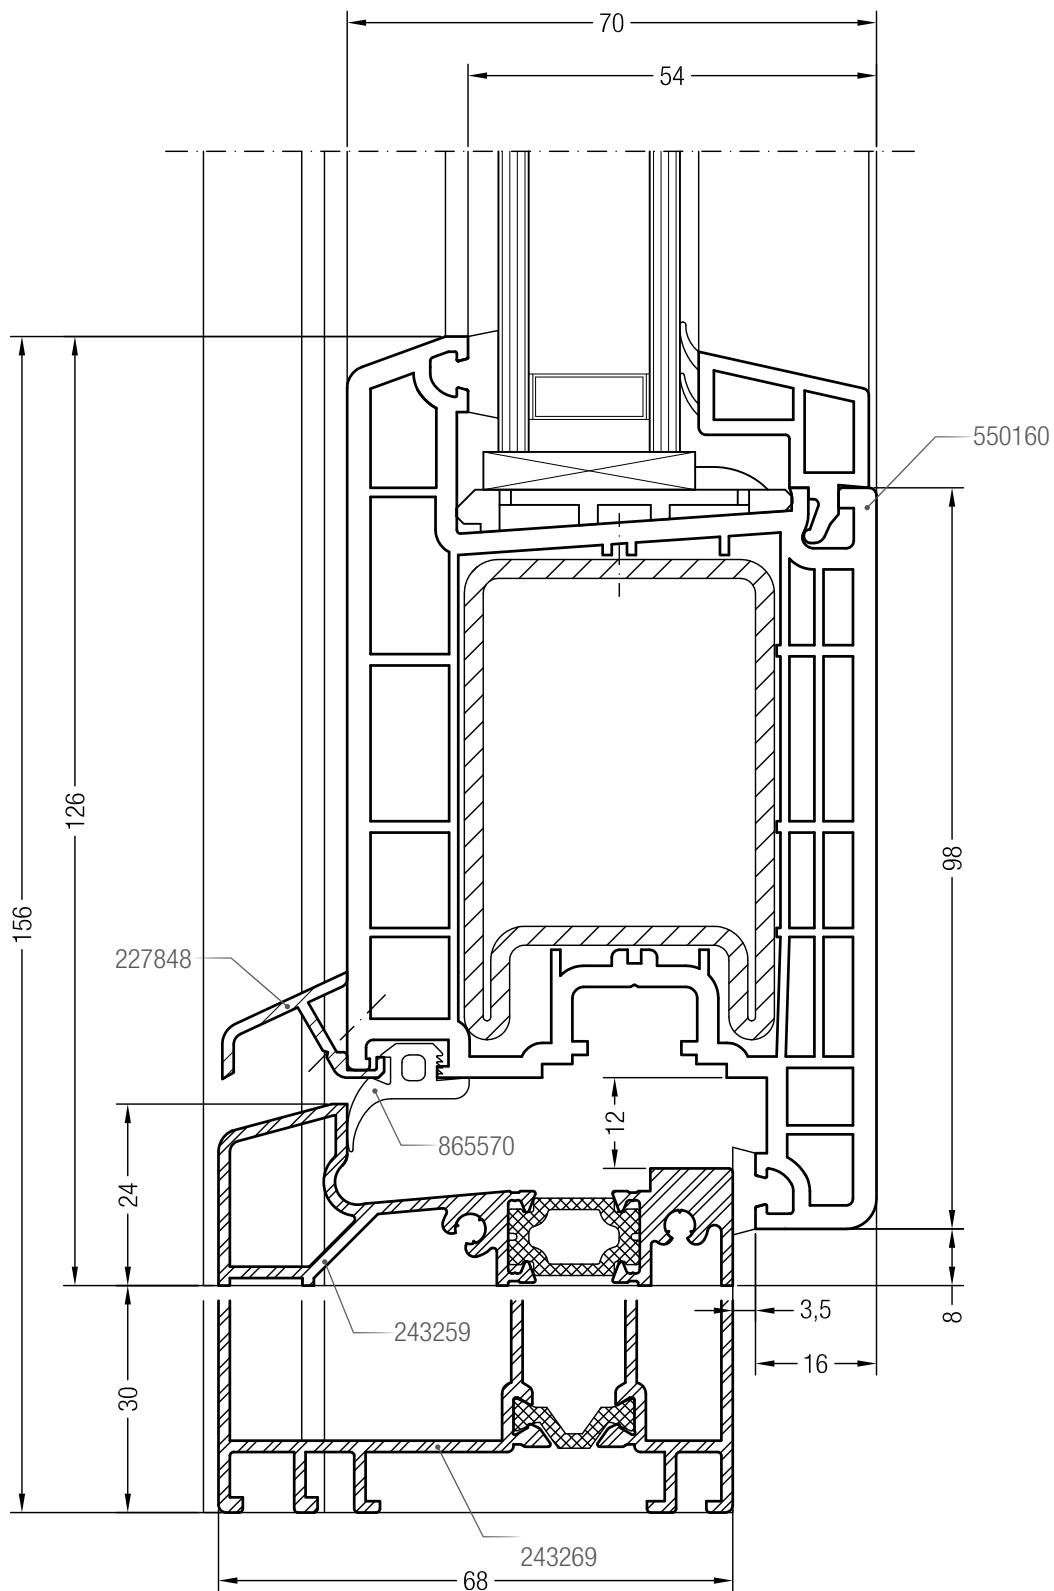

Чертежи узлов окон и балконных дверей с открыванием наружу  
 Ложный импост 70 и створка Т 94

Чертежи узлов входных дверей  
Коробка 76 и створка входной двери Z

Чертежи узлов входных дверей  
Порог Universal и створка входной двери Z