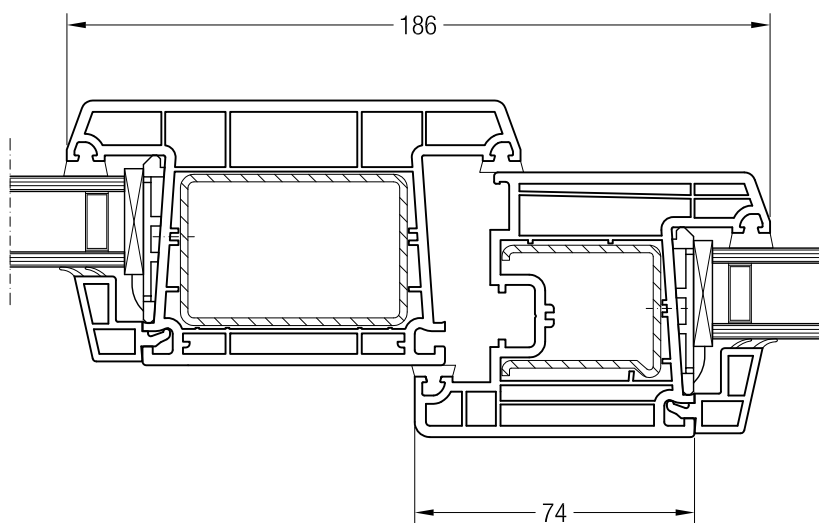

Импост 120, 550780 и створка Z 74, 550510