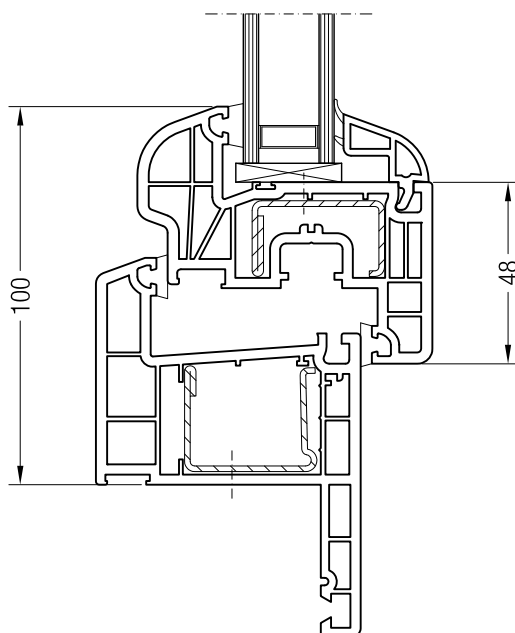

Чертежи узлов окон и балконных дверей
Коробка 60/40 и створка 48 круглая, Z 52, A 52, A 60, 60 круглая

Коробка 60/40, 550790 и створка 48 круглая, 550481