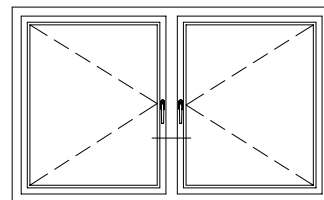

Чертежи узлов окон со среднеподвесной створкой  
Коробка 68, ложный импост №1 и створка Т 94

Чертежи узлов окон и балконных дверей с открыванием наружу  
Коробка 68/76/98 и створка Т 94

Чертежи узлов окон и балконных дверей с открыванием наружу  
Импост 86 и створка Т 94