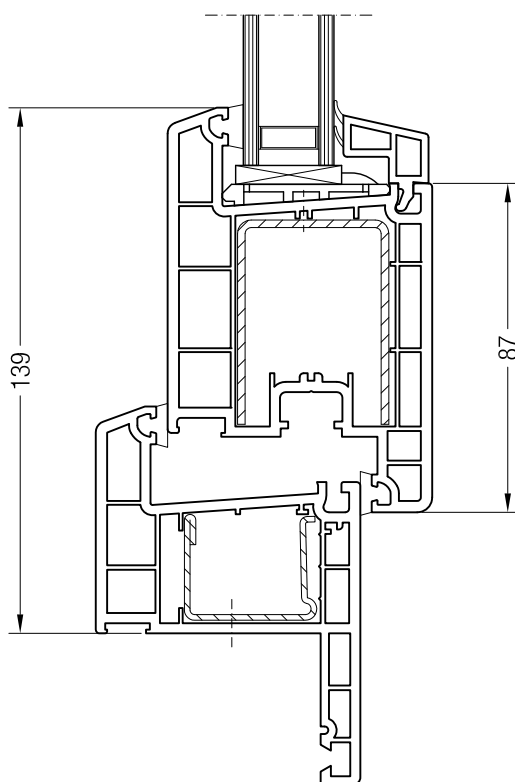

Коробка 60/40, 550790 и створка Z 87, 550760