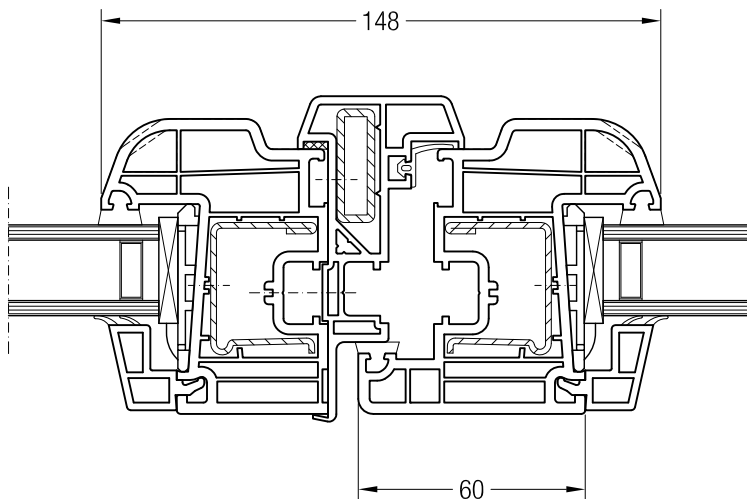

Штульп 70, 550085 и створка A 60, 550050 или створка 60 круглая, 550060