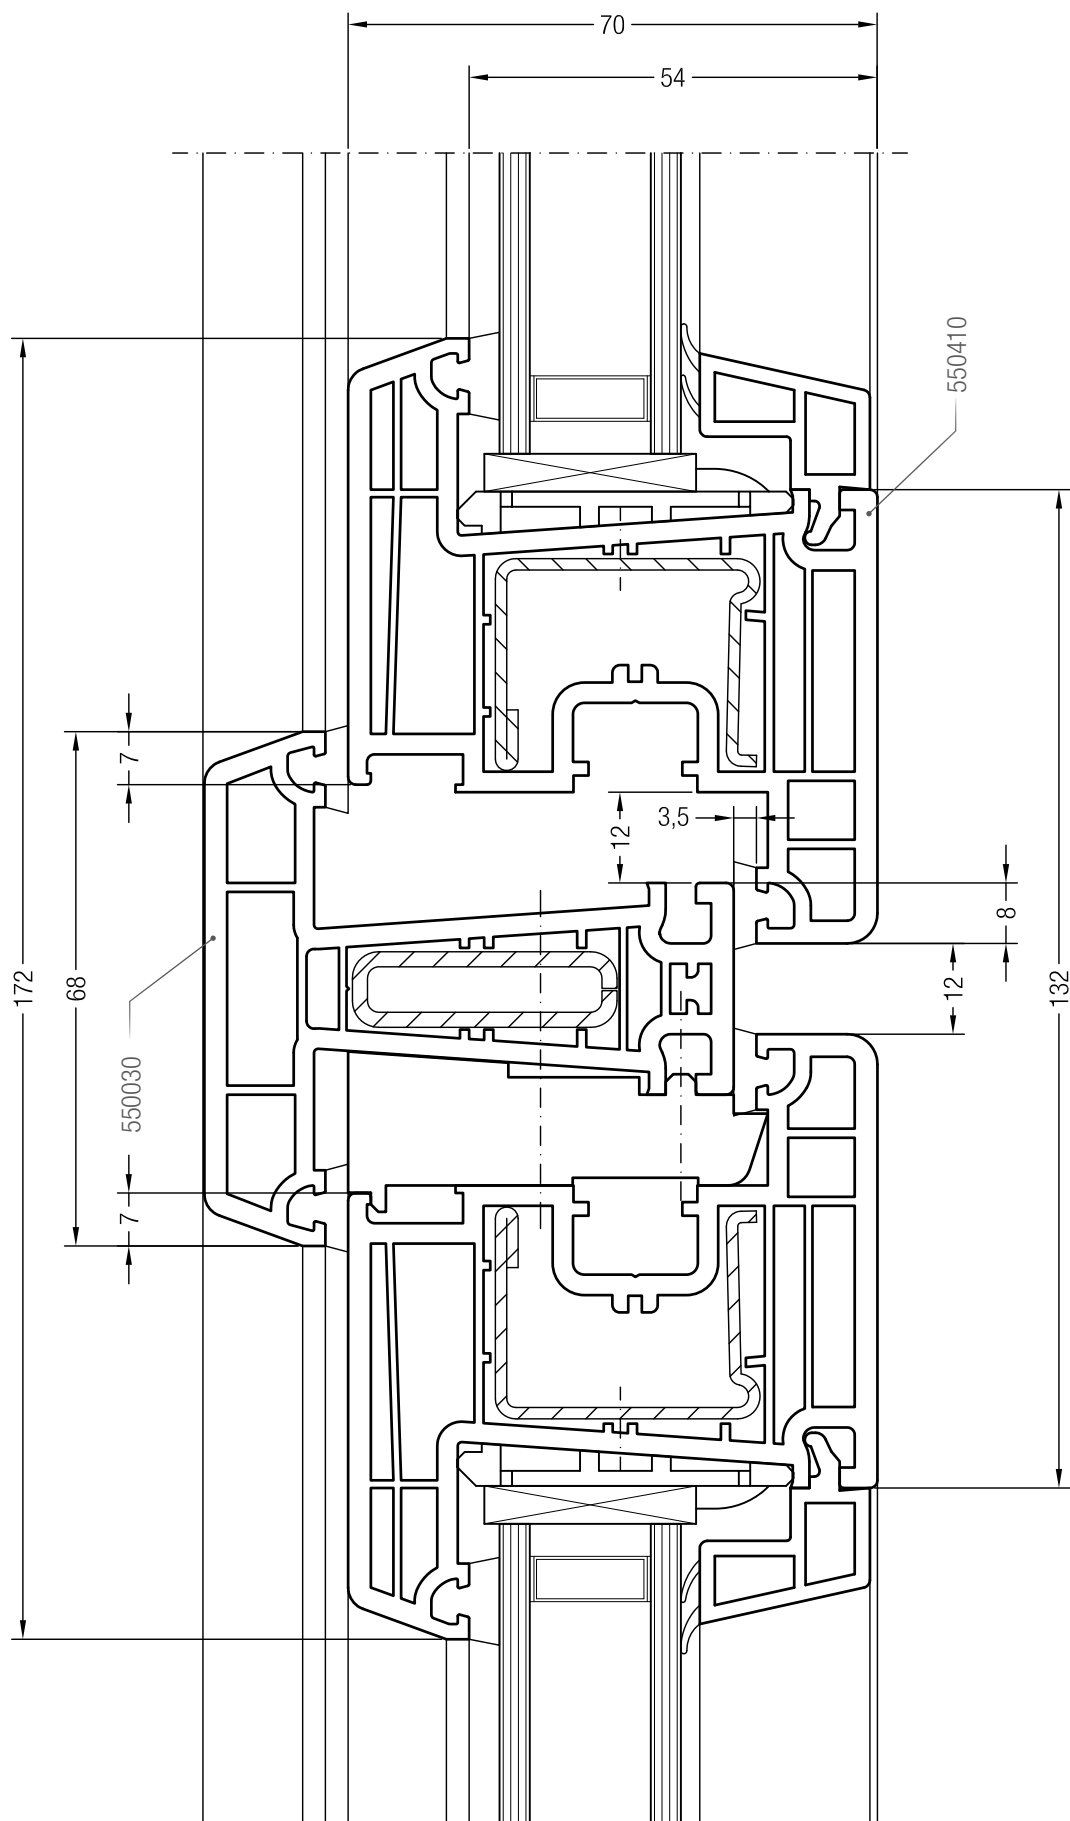

Чертежи узлов окон и балконных дверей
Горбылек 68 и створка Z 60