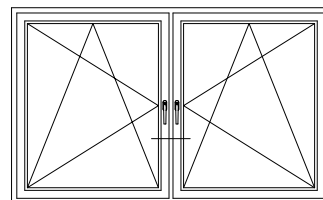

Чертежи узлов окон и балконных дверей
Горбылек 68 и створка Z 60