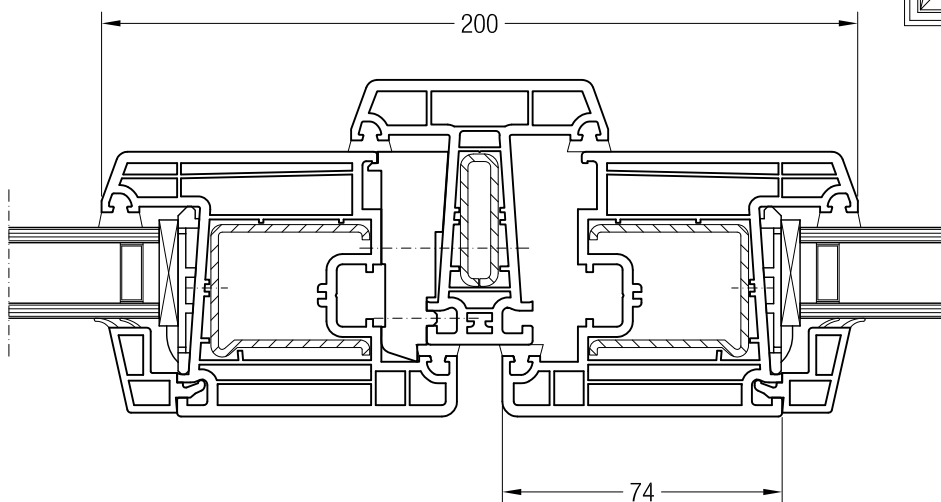

Горбылек 68, 550030 и створка 48 круглая, 550481

Горбылек 68, 550030 и створка Z 52, 550480 или створка A 52, 550040

Горбылек 68, 550030 и створка A 60, 550050 или створка 60 круглая, 550060

Чертежи узлов окон и балконных дверей  
Горбылек 68 и створка Z 74, A 74, 74 круглая, Z 87