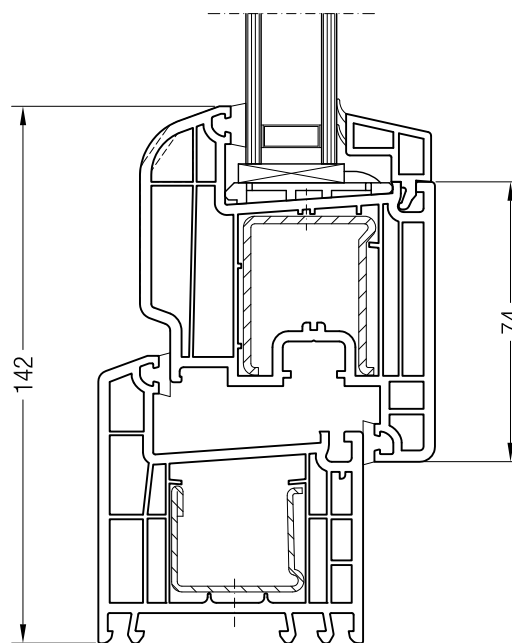

Коробка 76-2, 550680 и створка A 74, 550390 или
створка 74 круглая, 550070