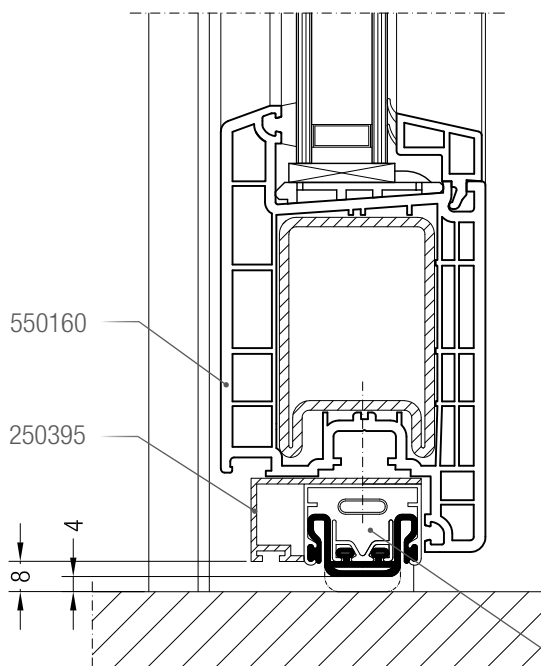

Входная дверь с открыванием внутрь

Автоматическое дверное уплотнение 20 x 30 мм,
см. главу „Список поставщиков“

Нижние узлы примыкания с полукруглым порогом и с автоматическим дверным уплотнением не являются водонепроницаемыми!