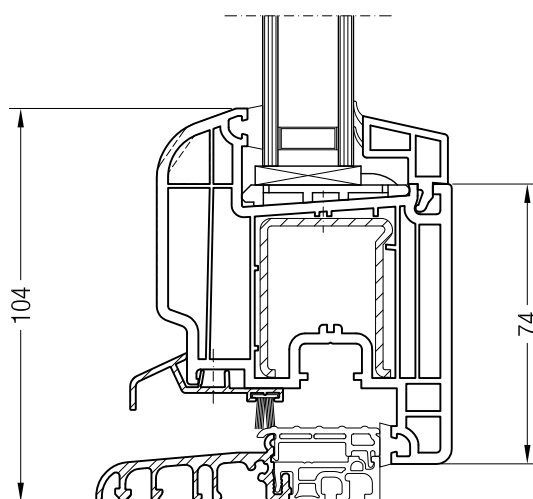

Порог 20/70, 351656 и створка A 74, 550390 или створка 74 круглая, 550070