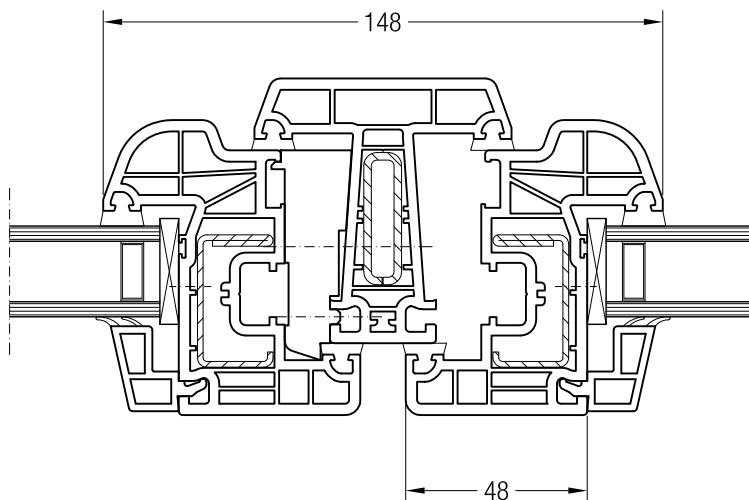

Ложный импост 70 круглый, 550536 и створка 48 круглая, 550481

Ложный импост 70 круглый, 550536 и створка 74 круглая, 550070

Чертежи узлов окон и балконных дверей  
Горбылек 68 и створка Z 60

Чертежи узлов окон и балконных дверей  
Горбылек 68 и створка 48 круглая, Z 52, A 52, A 60, 60 круглая