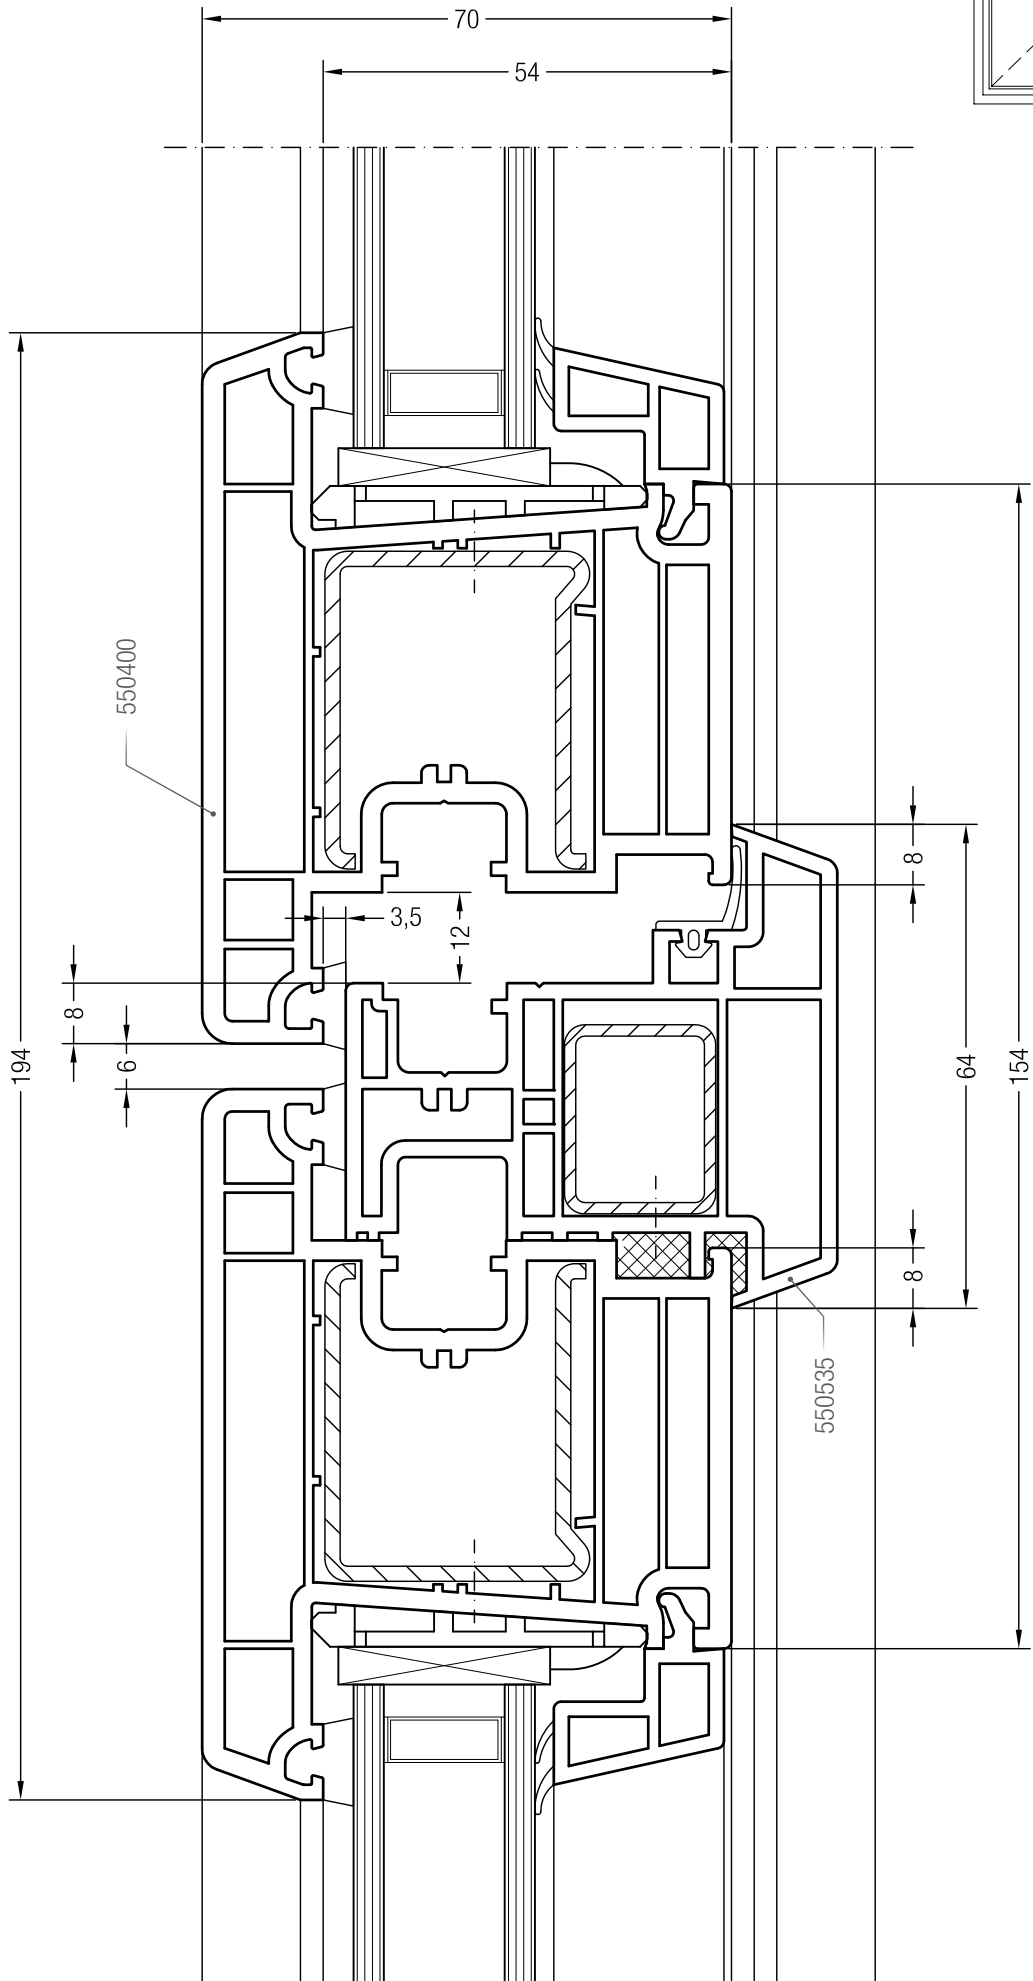

Чертежи узлов окон и балконных дверей с открыванием наружу
Ложный импост №1 и створка Т 94