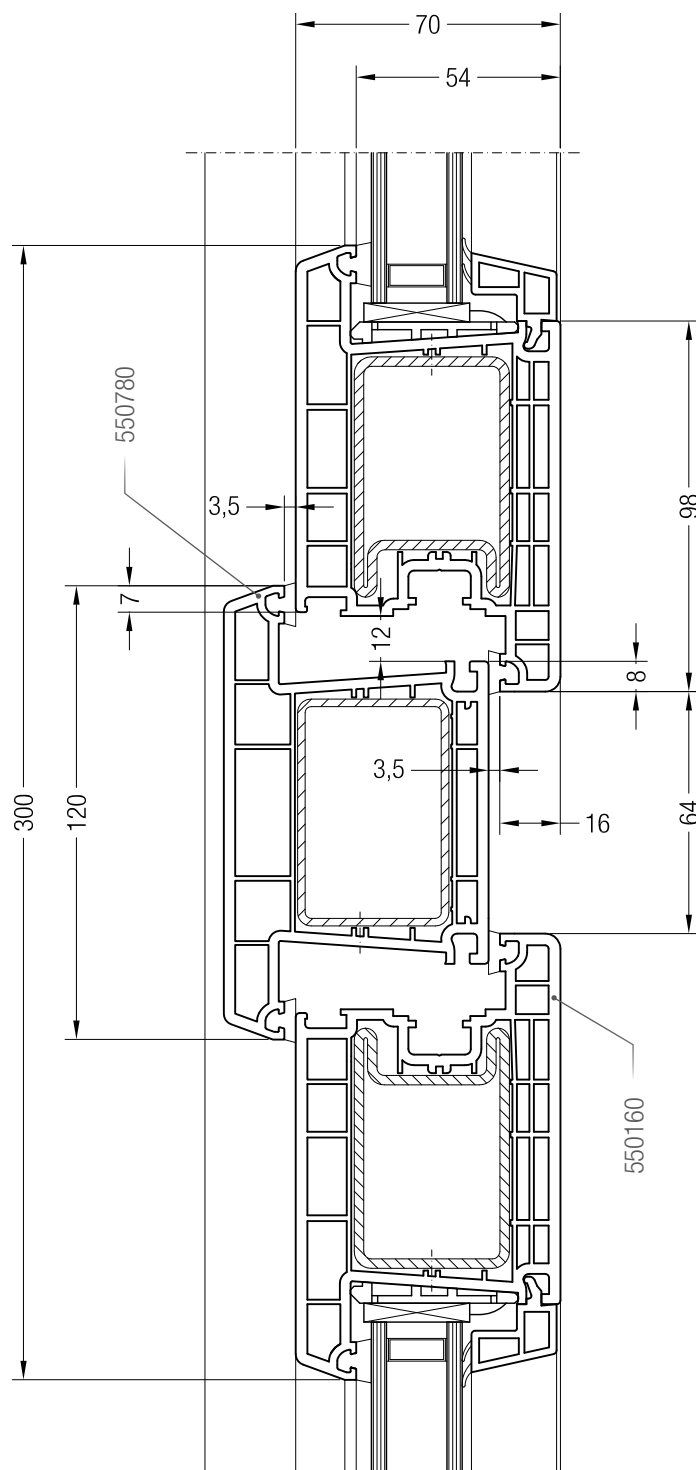

Чертежи узлов входных дверей
Импост 120 и створка входной двери Z