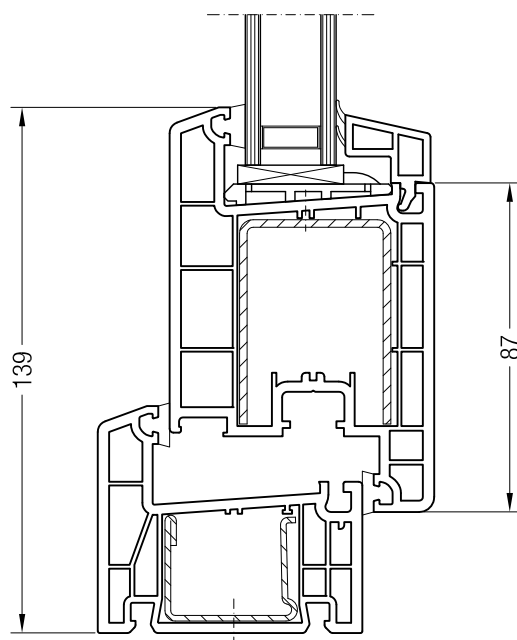

Коробка 60 DK, 550101 и створка Z 87, 550760