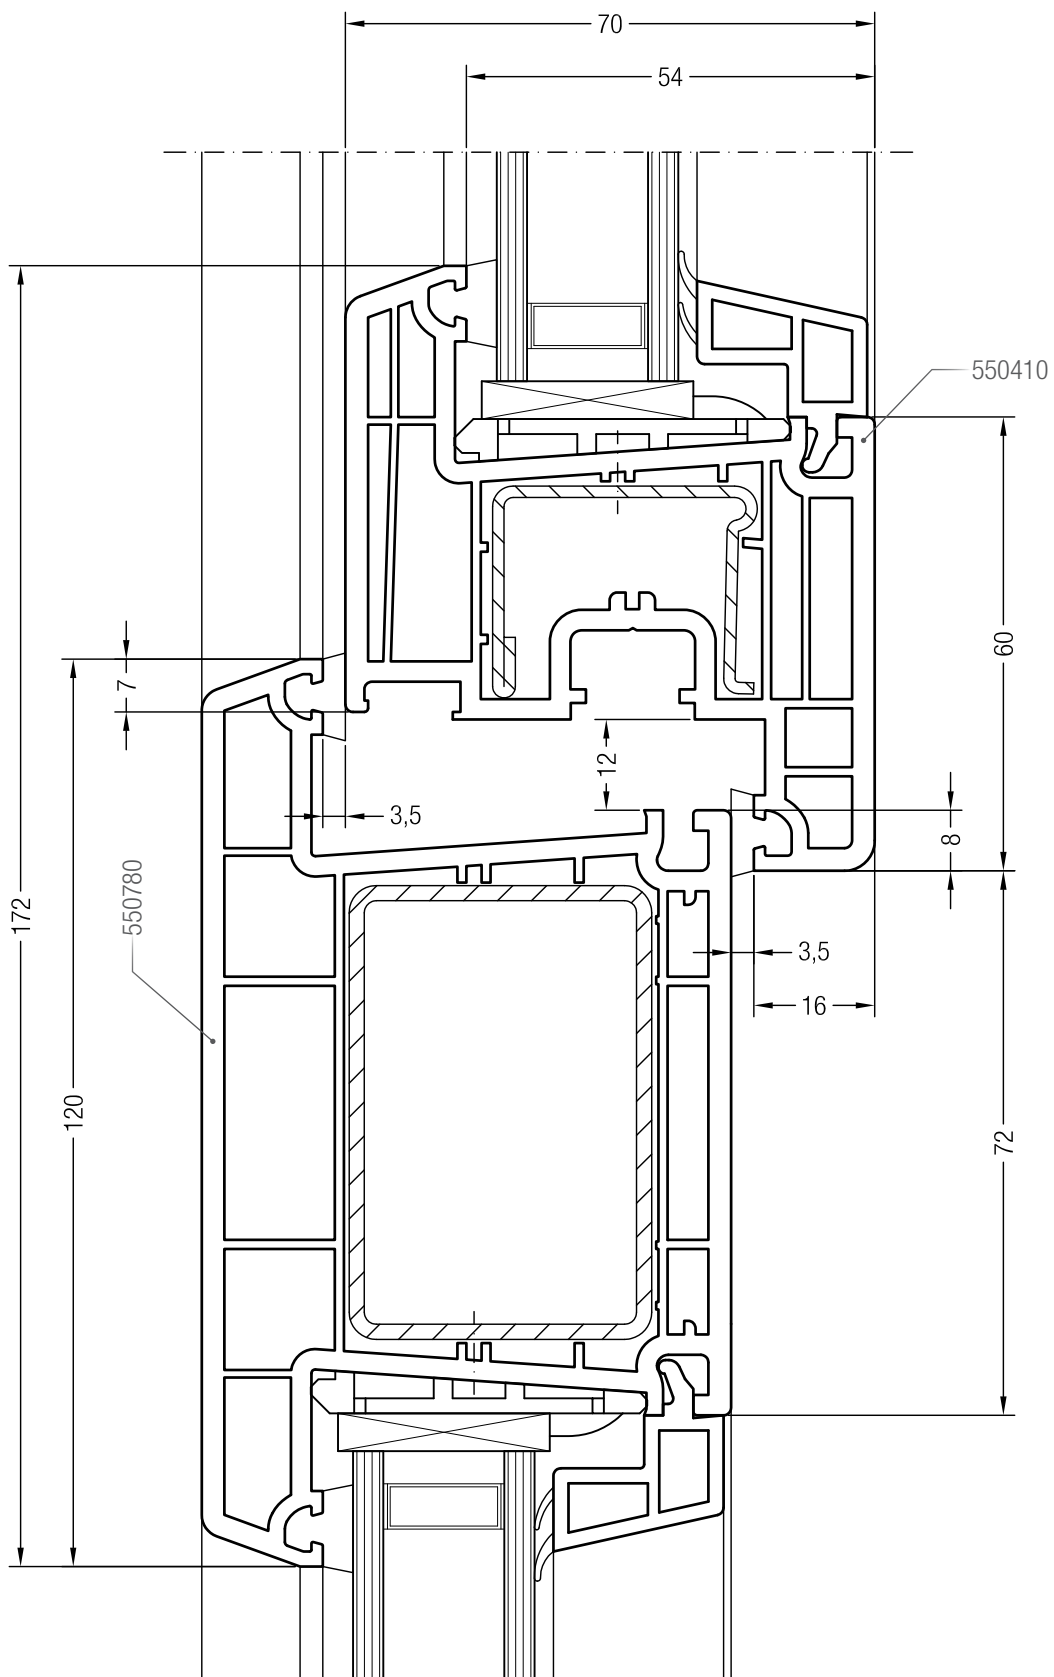

Импост 120, 550780 и створка Z 74, 550510

Импост 120, 550780 и створка А 74, 550390 или створка 74 круглая, 550070

Импост 120, 550780 и створка Z 87, 550760

Чертежи узлов окон и балконных дверей  
Импост 120 и створка Z 60, окно с глухой частью