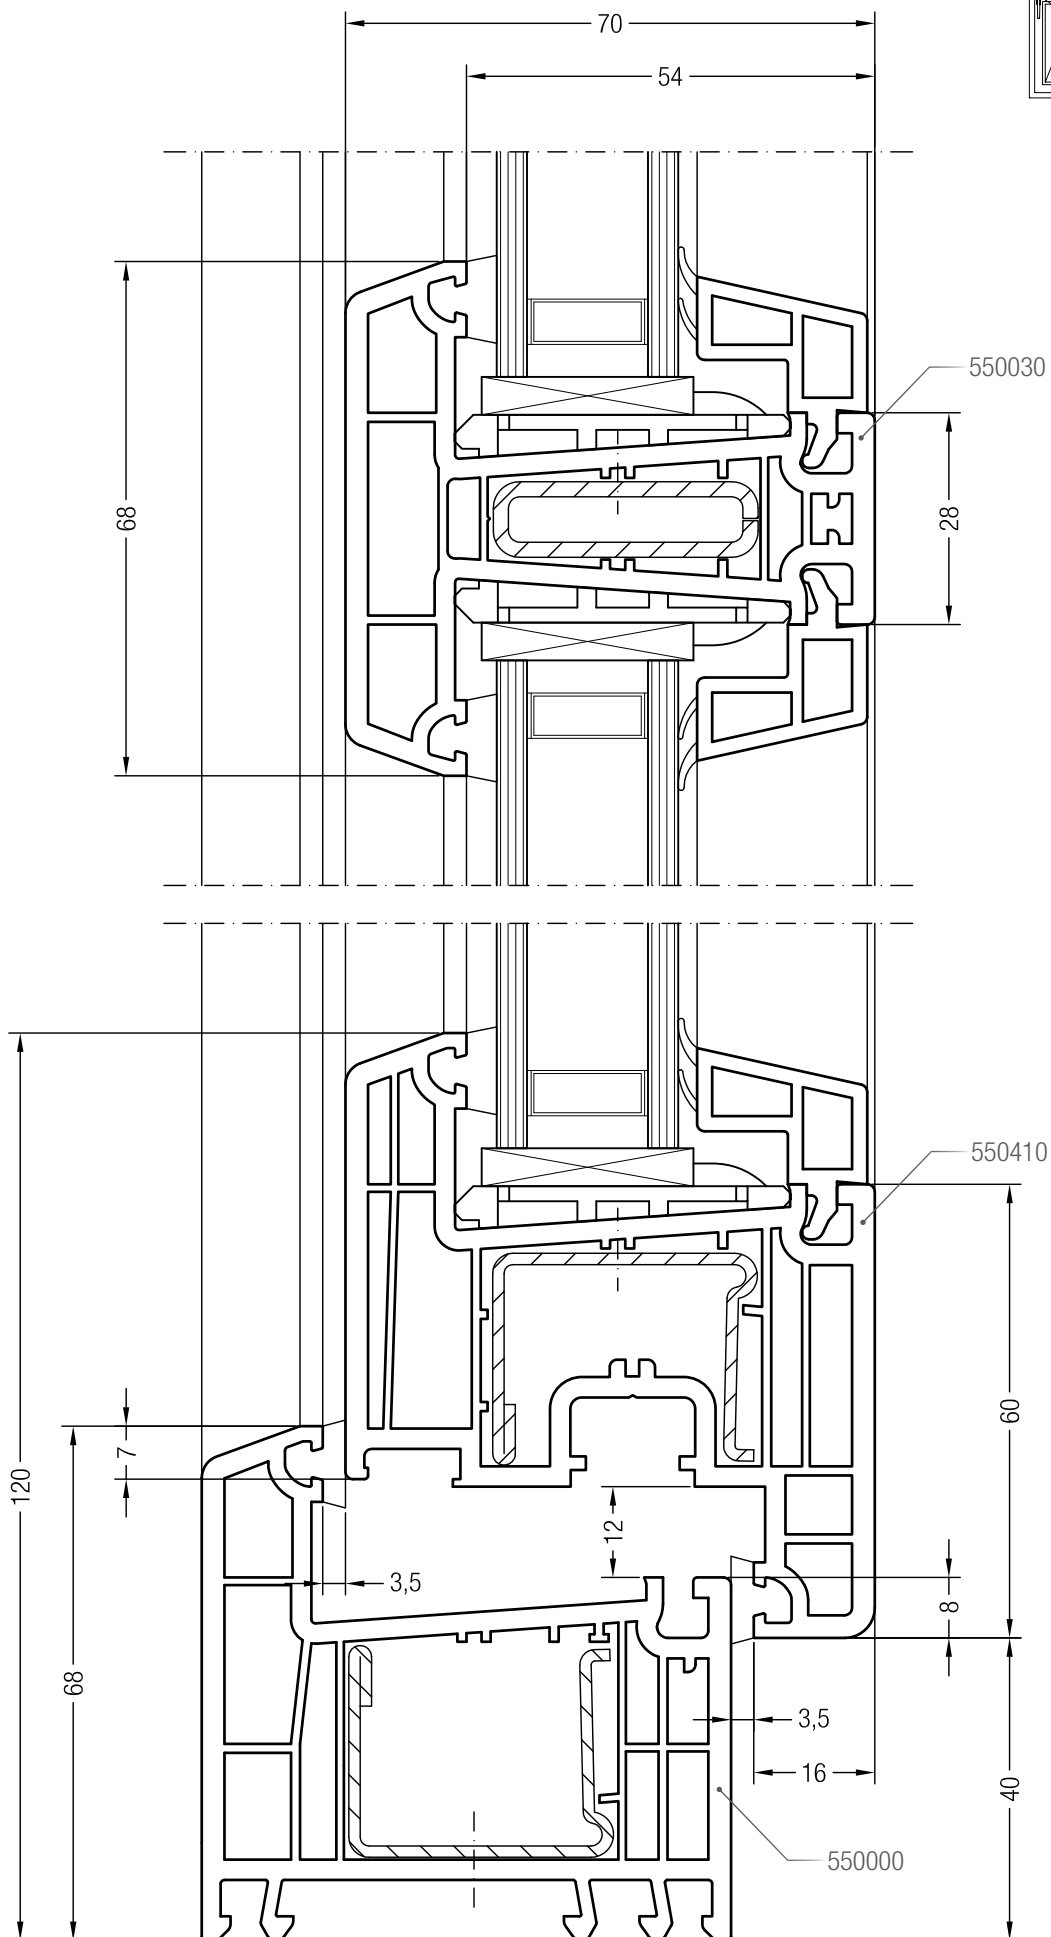

Чертежи узлов окон и балконных дверей
Створка Z 60 и горбылек 68