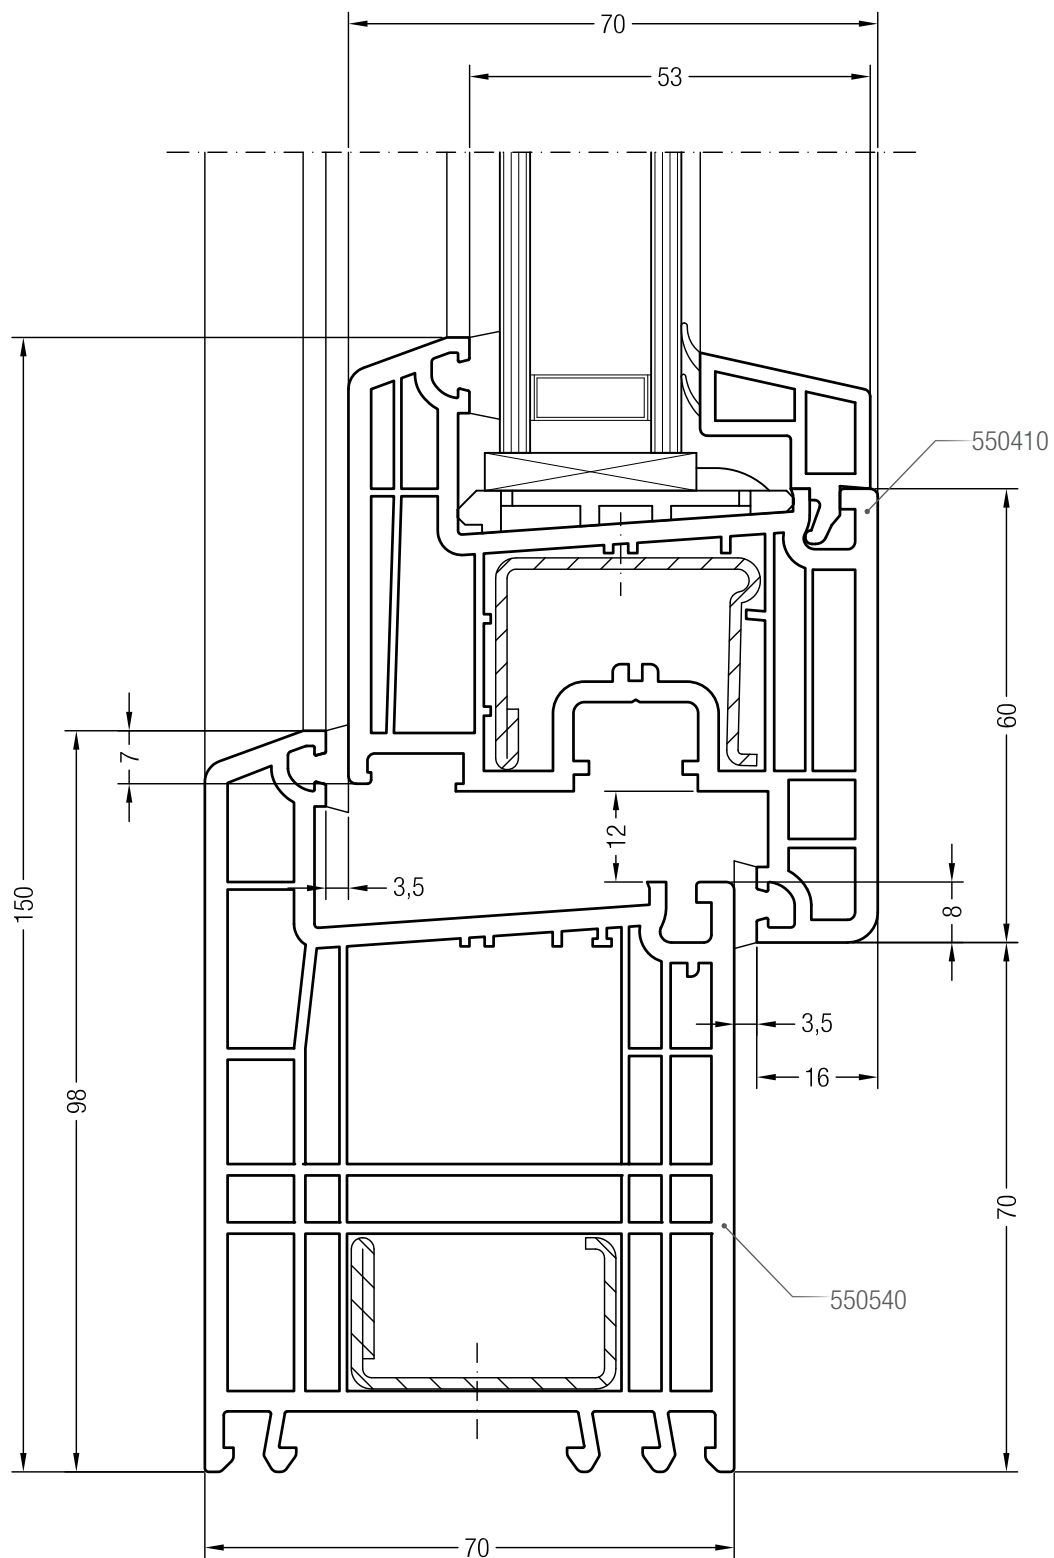

Чертежи узлов окон и балконных дверей
Коробка 98 и створка Z 60