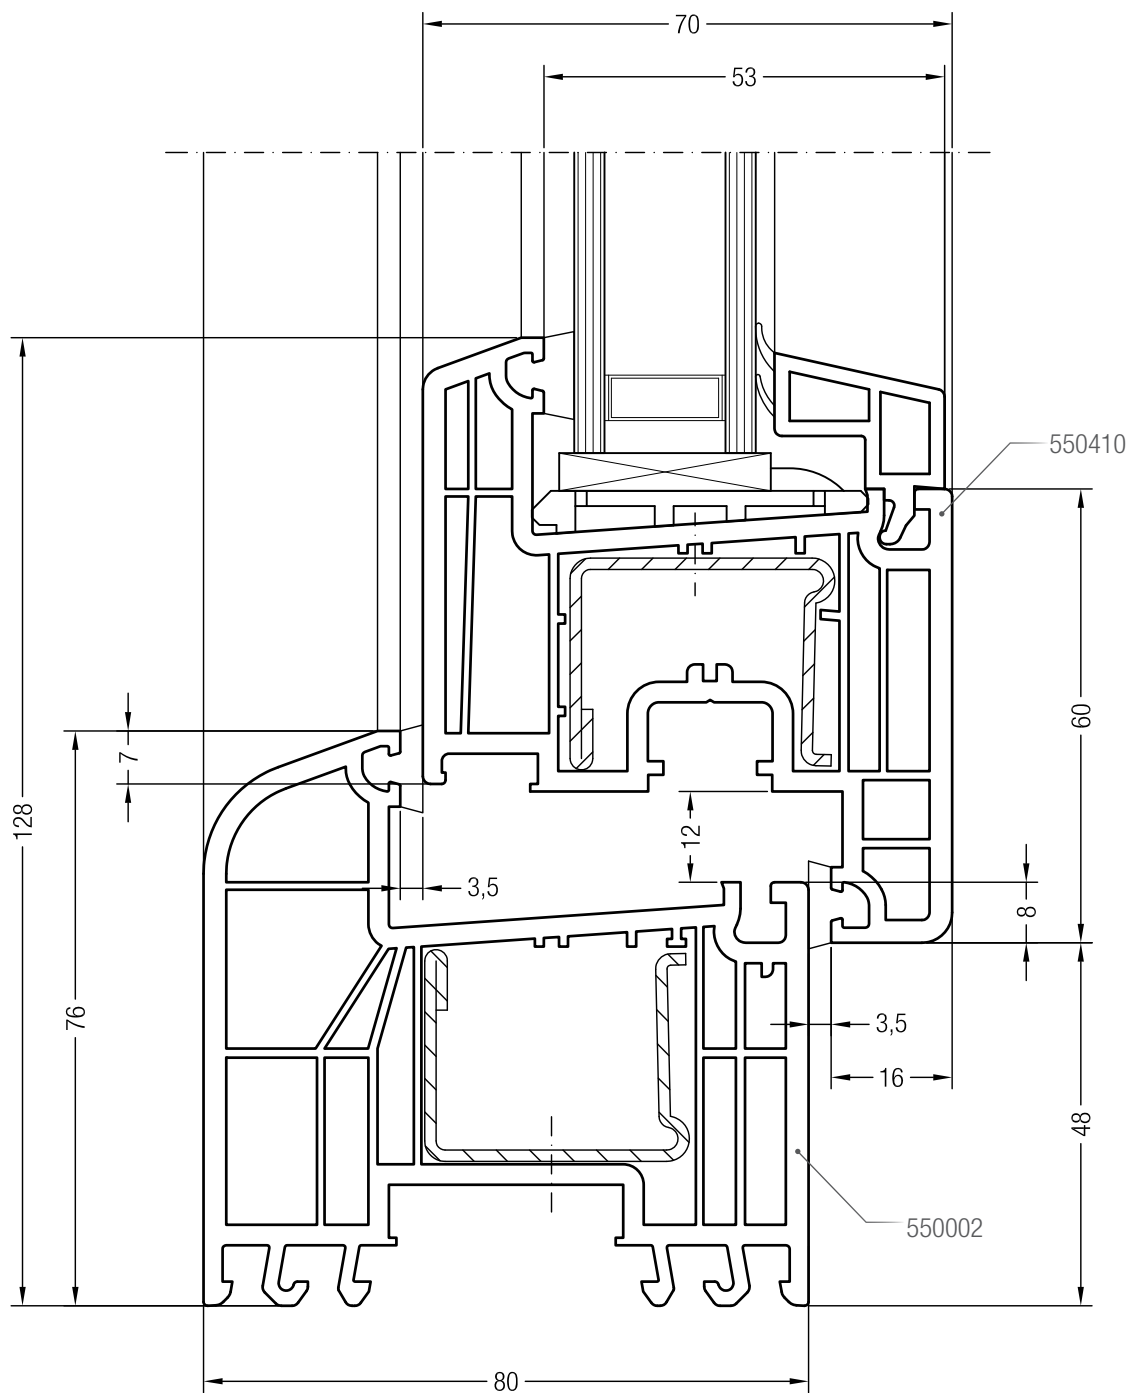

Коробка 76-2, 550680 и створка Z 74, 550510

Коробка 76-2, 550680 и створка A 74, 550390 или  
створка 74 круглая, 550070

Коробка 76-2, 550680 и створка Z 87, 550760

Чертежи узлов окон и балконных дверей  
Коробка 76/80 и створка Z 60