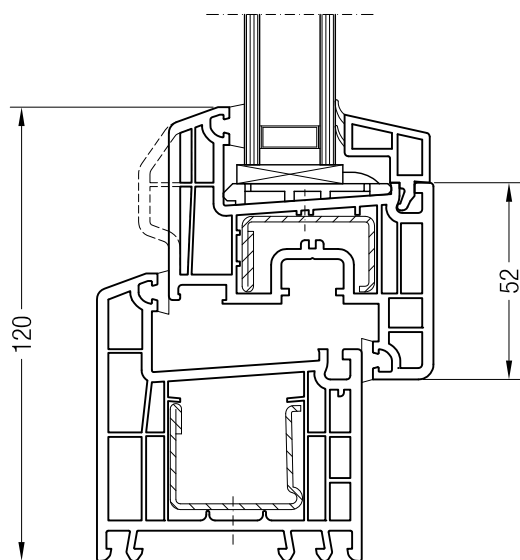

Коробка 76-2, 550680 и створка Z 52, 550480 или створка A 52, 550040