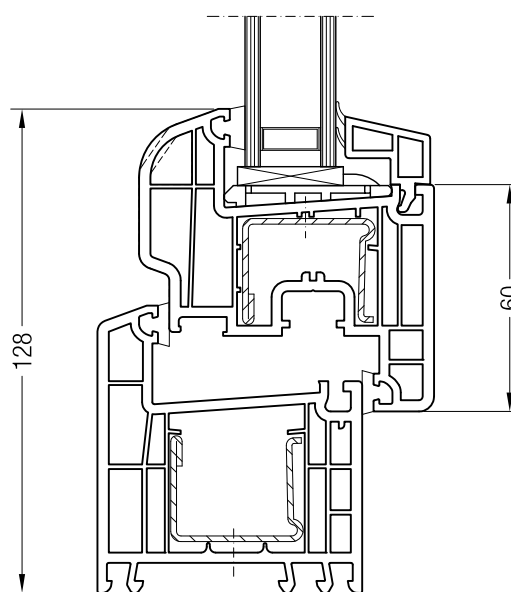

Коробка 76-2, 550680 и створка A 60, 550050 или створка 60 круглая, 550060