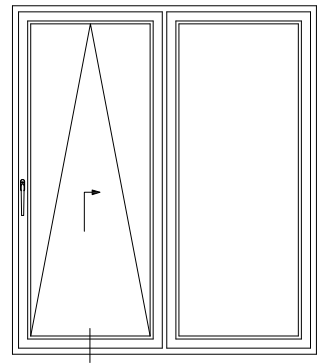

Чертежи узлов наклонно-сдвижных дверей (PSK-порталов)
Крепление направляющей шины: коробка 60, створка 58/76