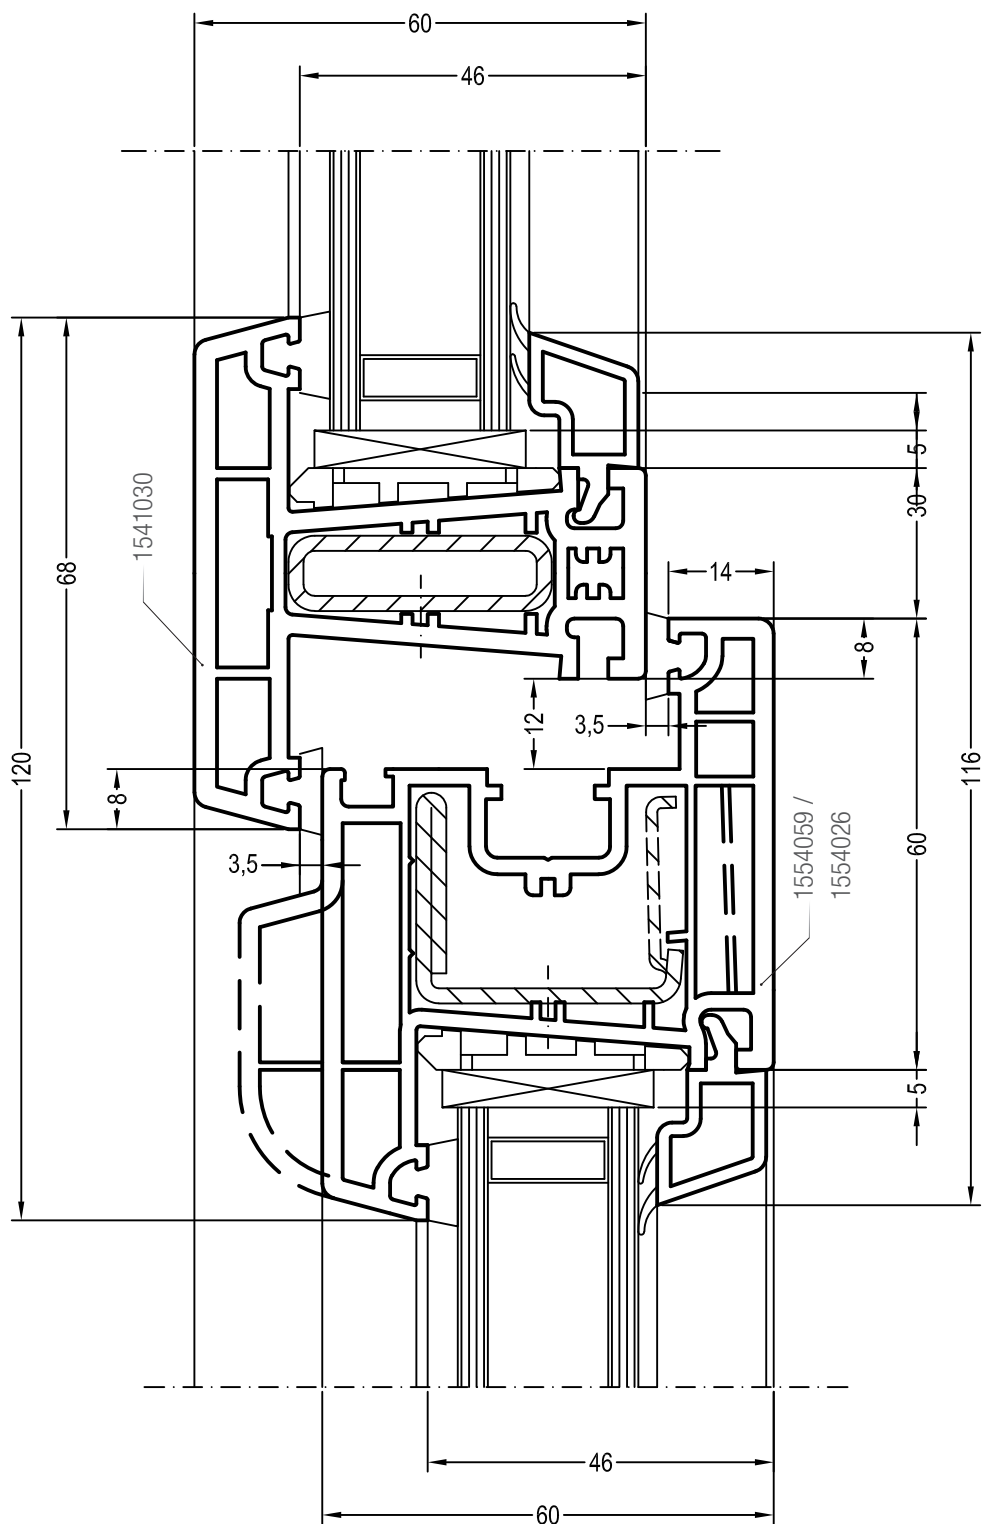

Чертежи узлов окон и балконных дверей с глухой частью
Горбылёк 68/60 и створка 60, Z60