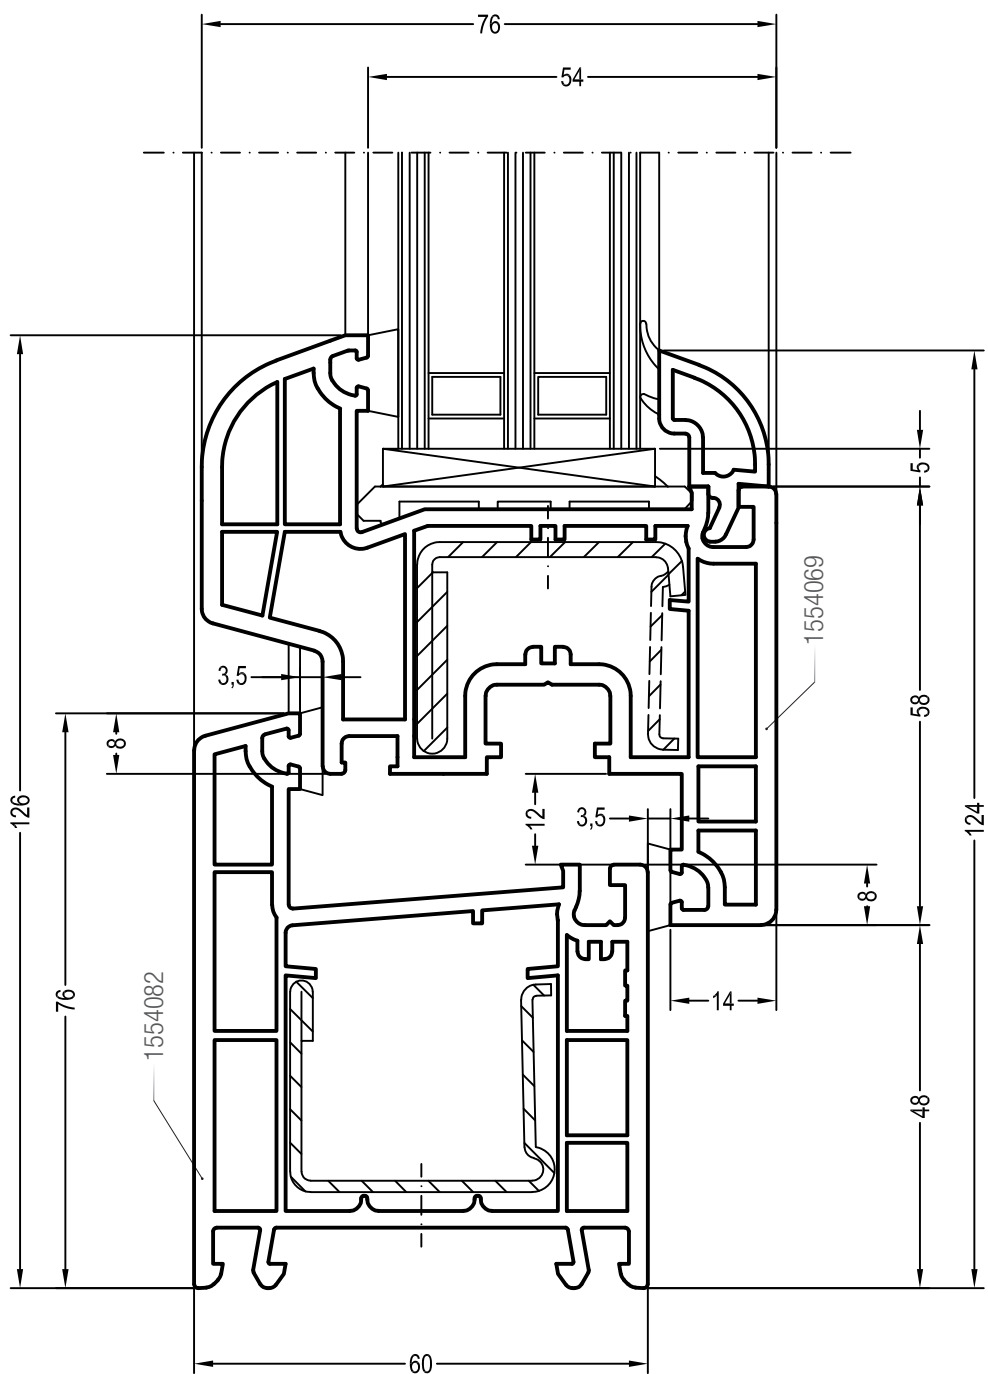

Чертежи узлов окон и балконных дверей  
Коробка 68 и створка 60, Z60

Чертежи узлов окон и балконных дверей  
Коробка 68 и створка 58/76

Чертежи узлов окон и балконных дверей  
Коробка 68 и створка Z74

Чертежи узлов окон и балконных дверей  
Коробка 76-1 и створка 60, Z60