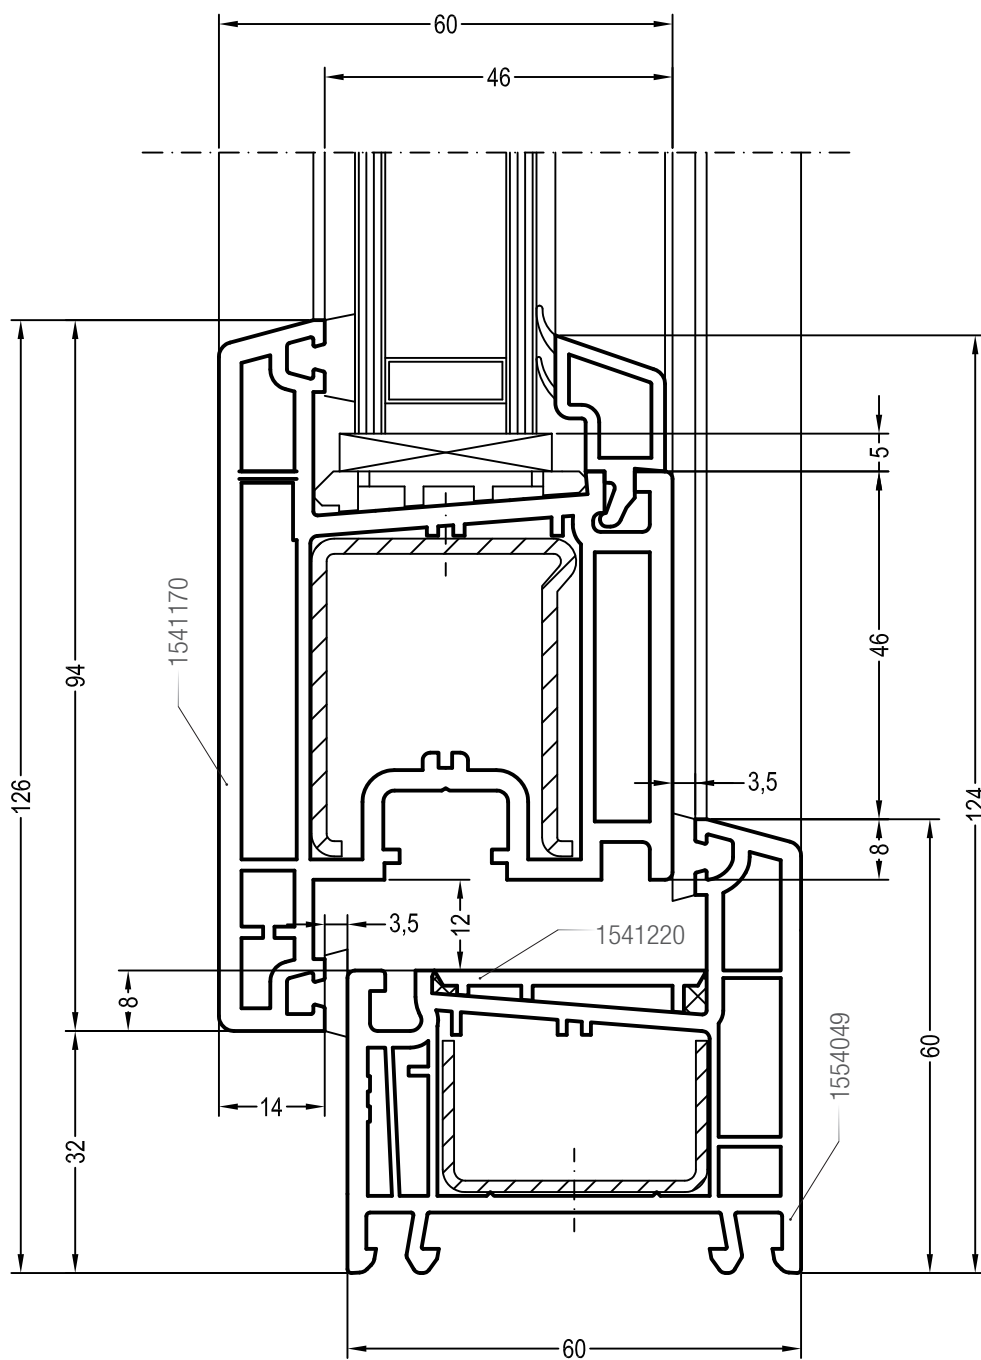

Чертежи окон и балконных дверей с открыванием наружу
Коробка 60, створка Т94