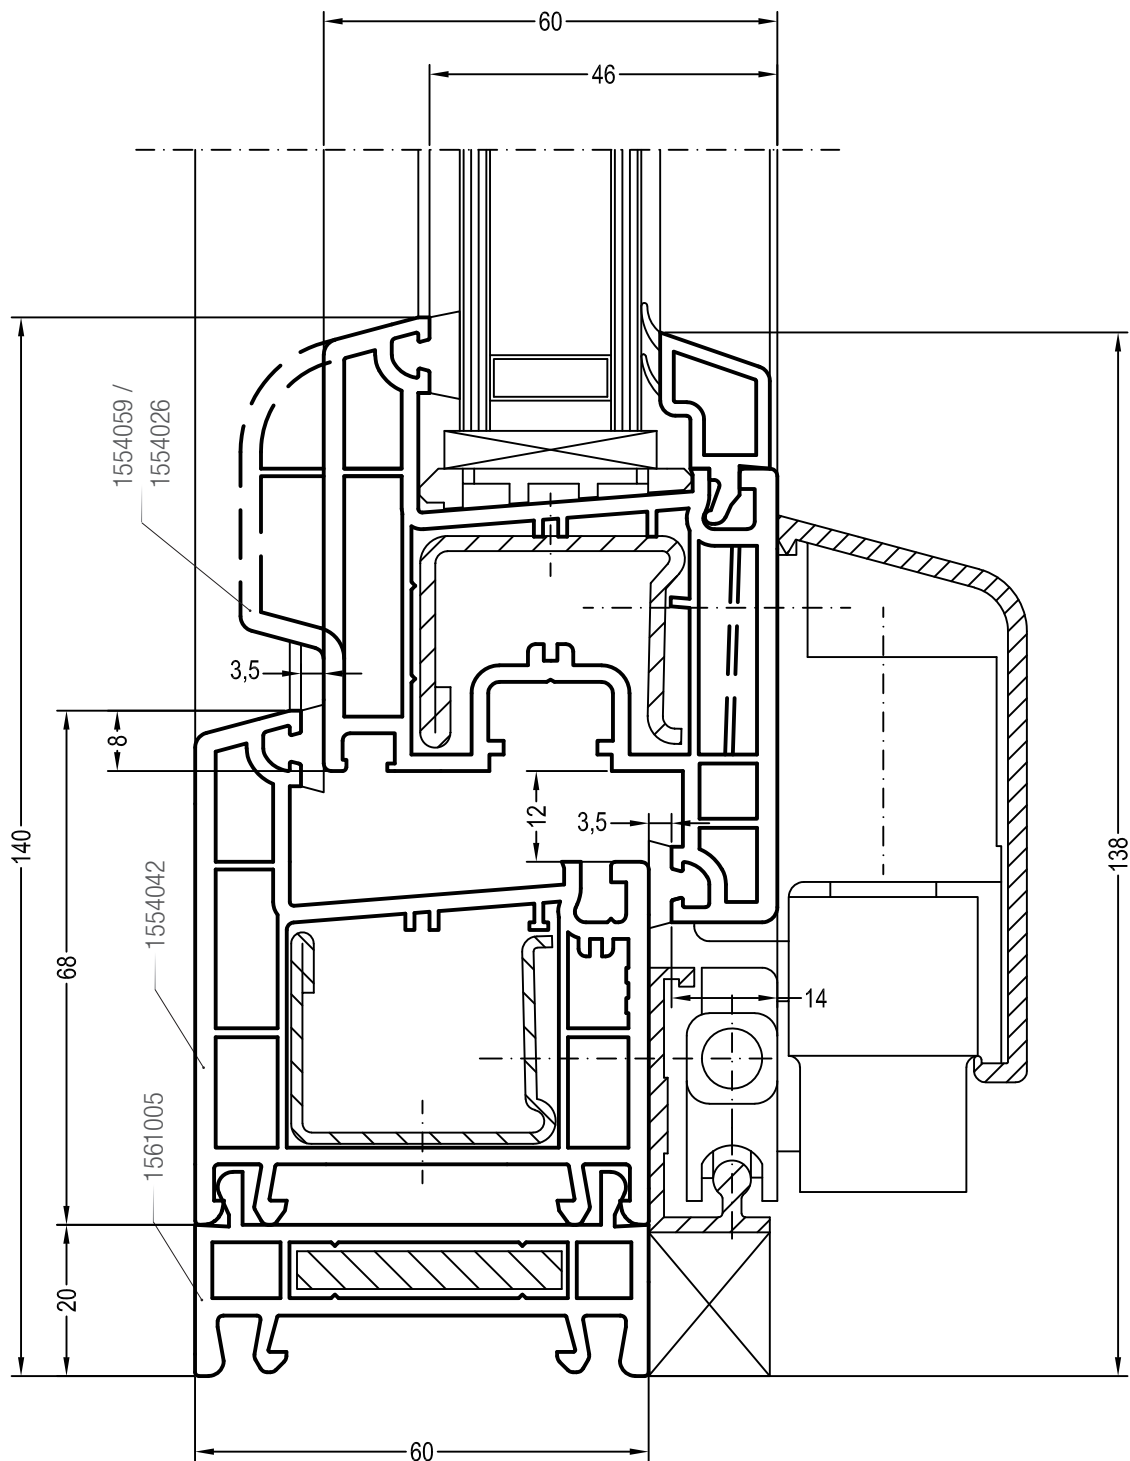

Чертежи узлов наклонно-сдвижных дверей (PSK-порталов)
Крепление направляющей шины: коробка 68 и створка 60, Z60