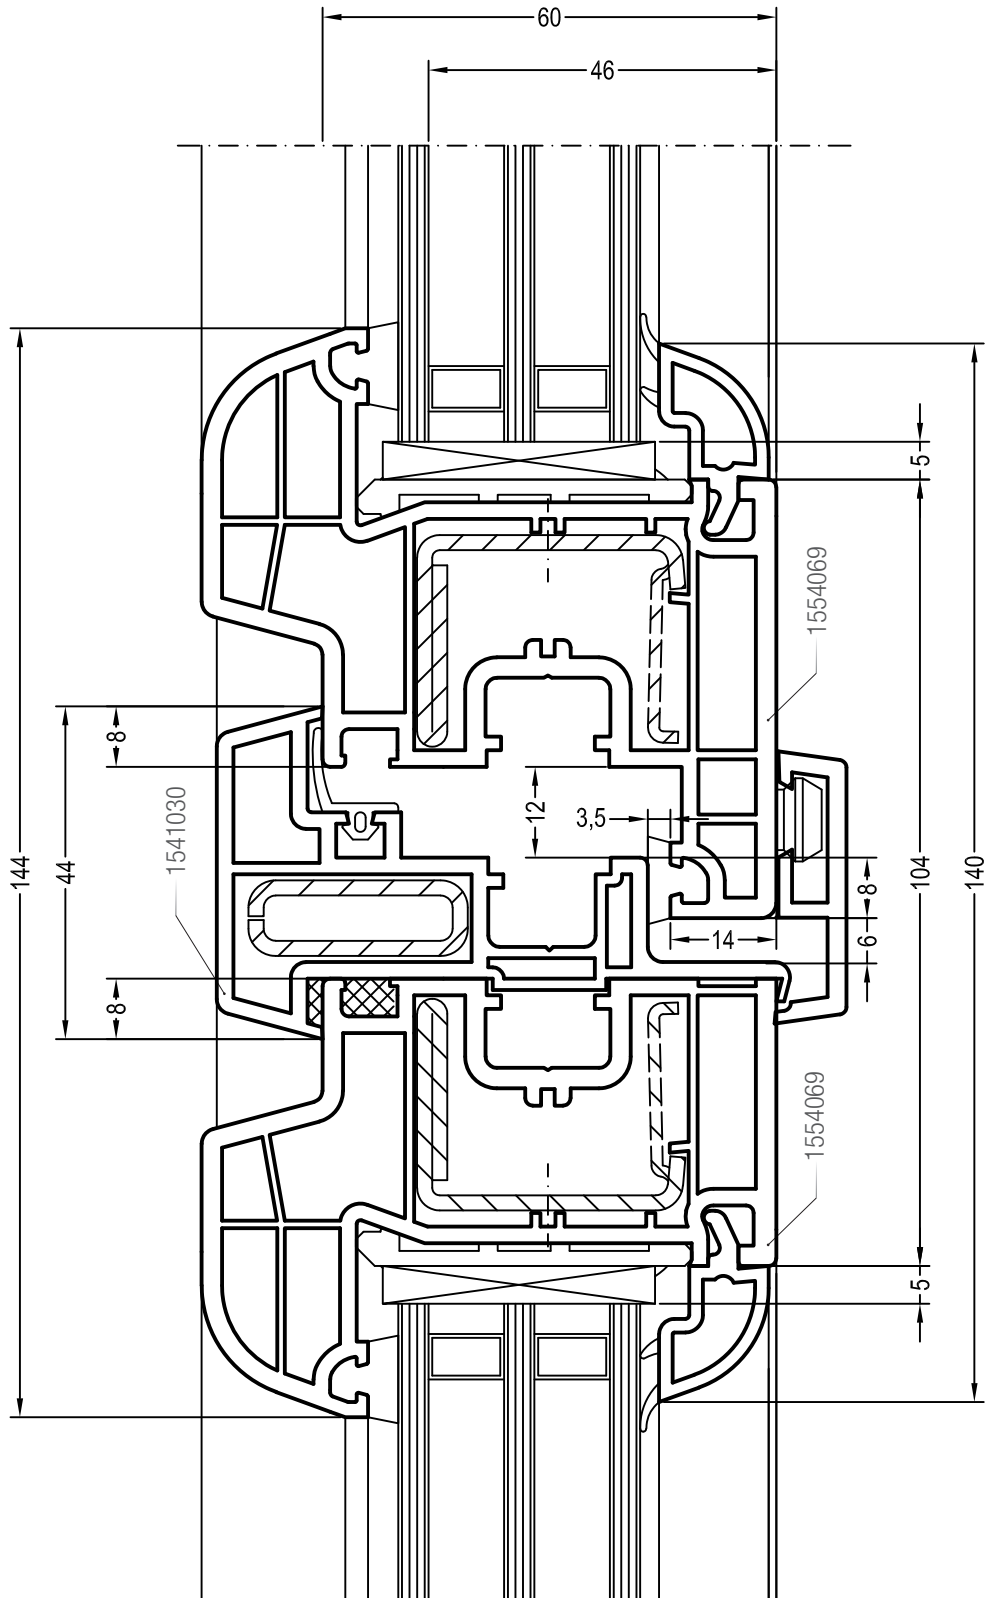

Чертежи узлов безимпостных окон и балконных дверей  
 Ложный импост 60 и створка 58/76

Чертежи узлов безимпостных окон и балконных дверей  
 Ложный импост 60 и створка Z74

Чертежи узлов безимпостных окон и балконных дверей  
Горбылёк 68/60 и створка 58/76

Чертежи узлов безимпостных окон и балконных дверей  
Ложный импост 60 и створка Z74

Чертежи узлов безимпостных окон и балконных дверей  
Штульп и створка 60, Z 60

Чертежи узлов безимпостных окон и балконных дверей  
Штульп и створка Z74