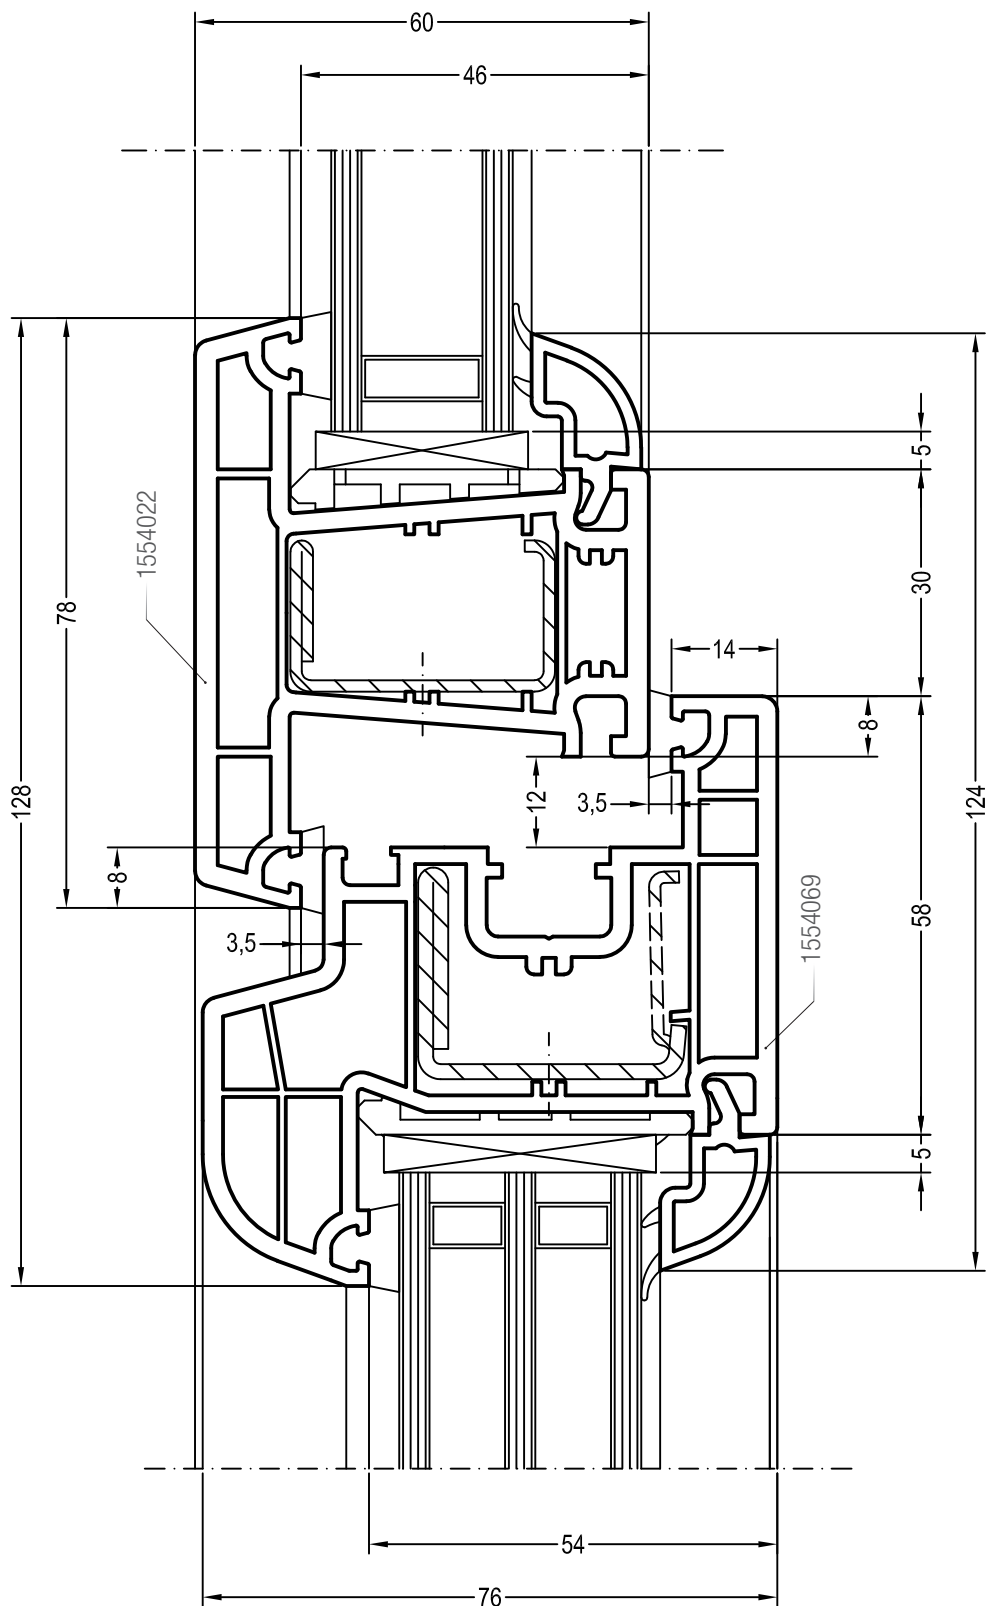

Чертежи узлов окон и балконных дверей с глухой частью
Импост 78 и створка 58/76