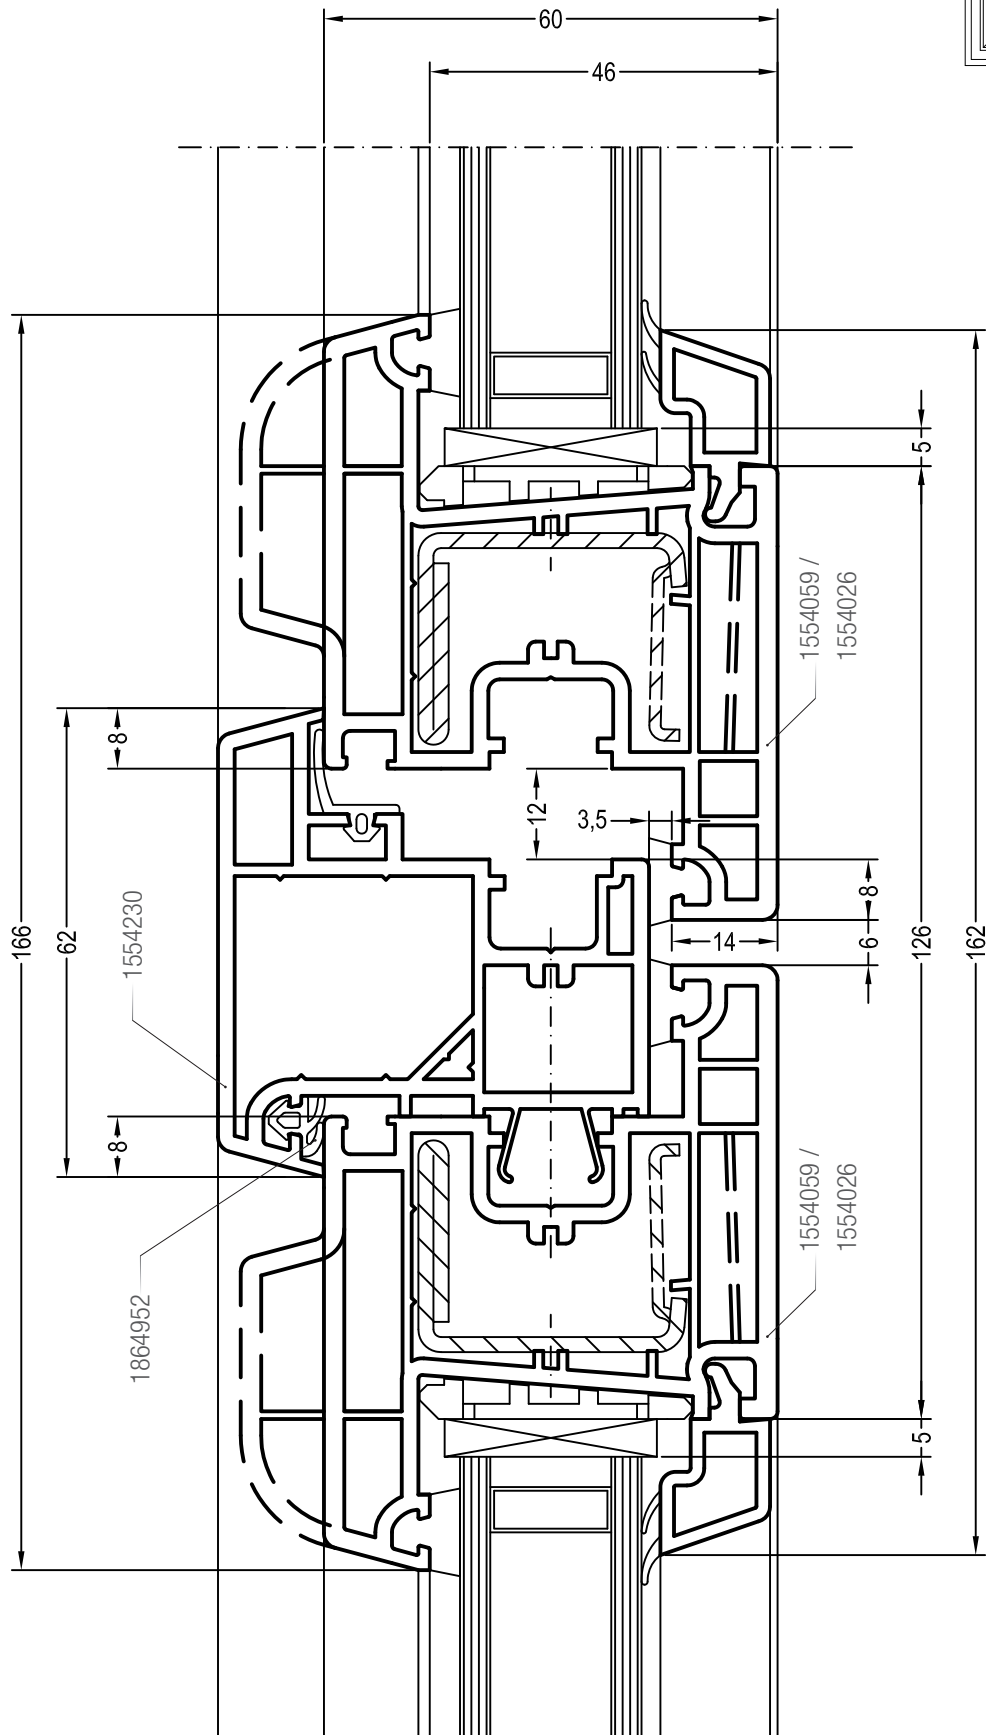

Чертежи узлов окон и балконных дверей  
Коробка 76-1 и створка Z74

Чертежи узлов импостных окон и  
балконных дверей  
Импост 78 и створка Z74

Чертежи узлов импостных окон и балконных дверей  
Импост 86 и створка 60, Z60

Чертежи узлов импостных окон и балконных дверей  
Импост 86 и створка 58/76

Чертежи узлов импостных окон и балконных дверей  
Импост 86 и створка Z74

Чертежи узлов безимпостных окон и балконных дверей  
 Ложный импост 60 и створка 60, Z 60