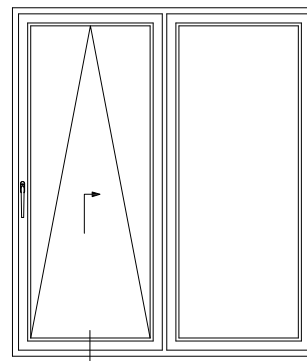

Чертежи узлов наклонно-сдвижных дверей (PSK-порталов)
Крепление направляющей шины: коробка 76-1, створка Z74