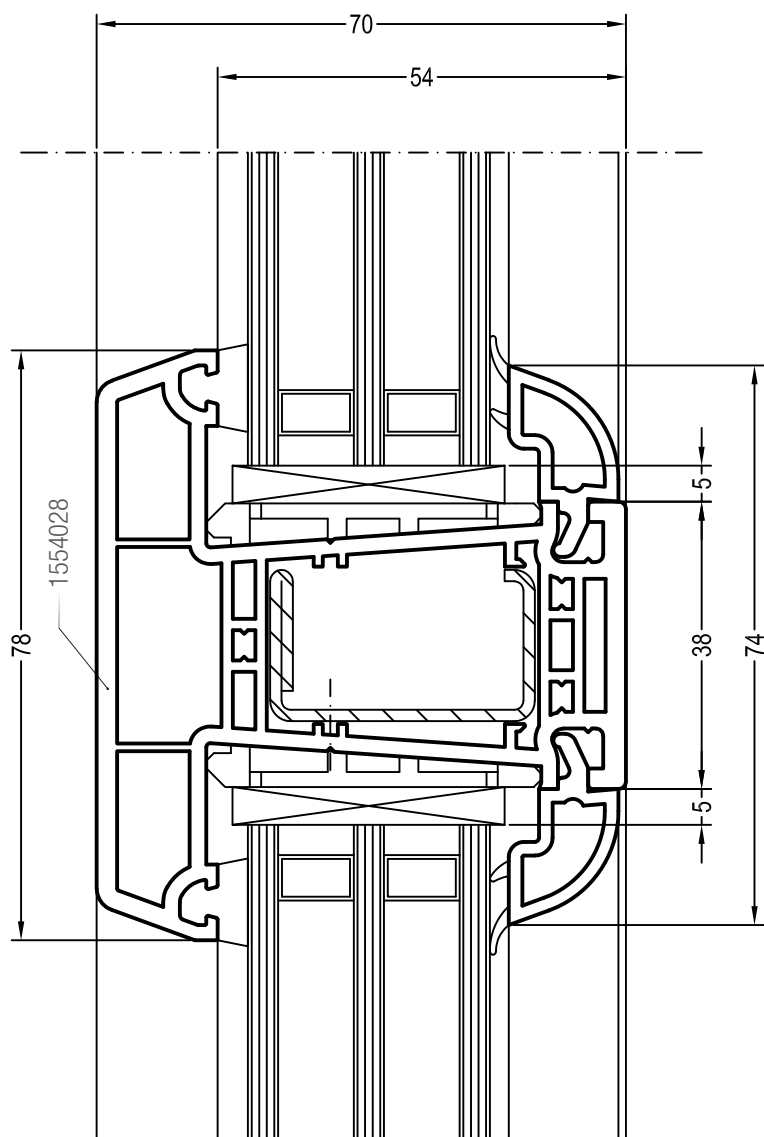

Чертежи узлов перемычек в створках
Импост 78 DD в створку 58/76