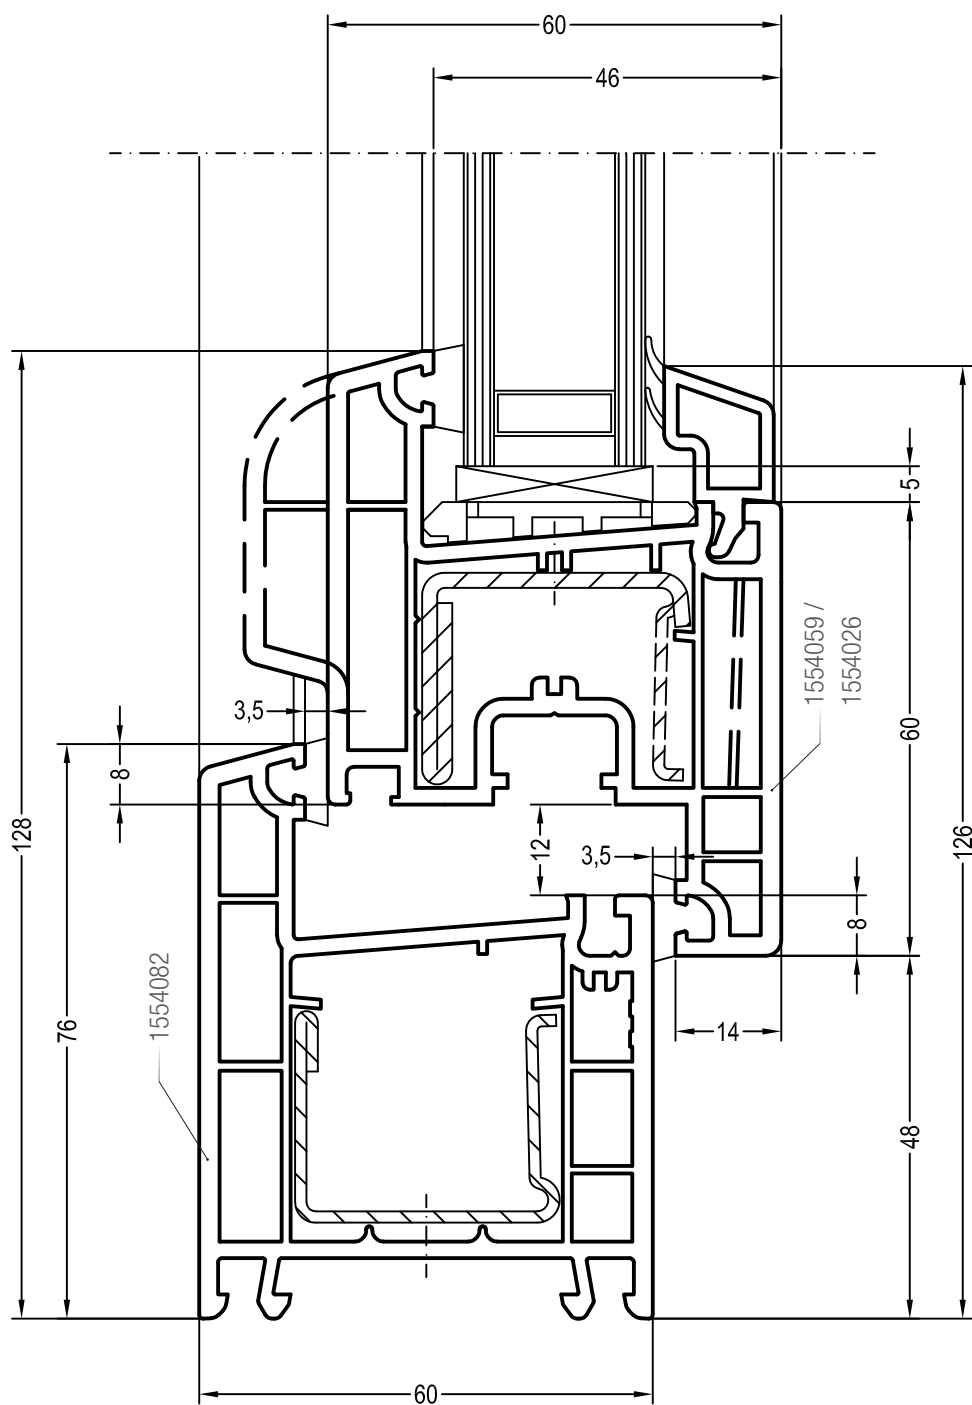

Чертежи узлов окон и балконных дверей  
Коробка 68 и створка 60, Z60

Чертежи узлов окон и балконных дверей  
Коробка 68 и створка 58/76

Чертежи узлов окон и балконных дверей  
Коробка 68 и створка Z74

Чертежи узлов окон и балконных дверей  
Коробка 76-1 и створка 60, Z60