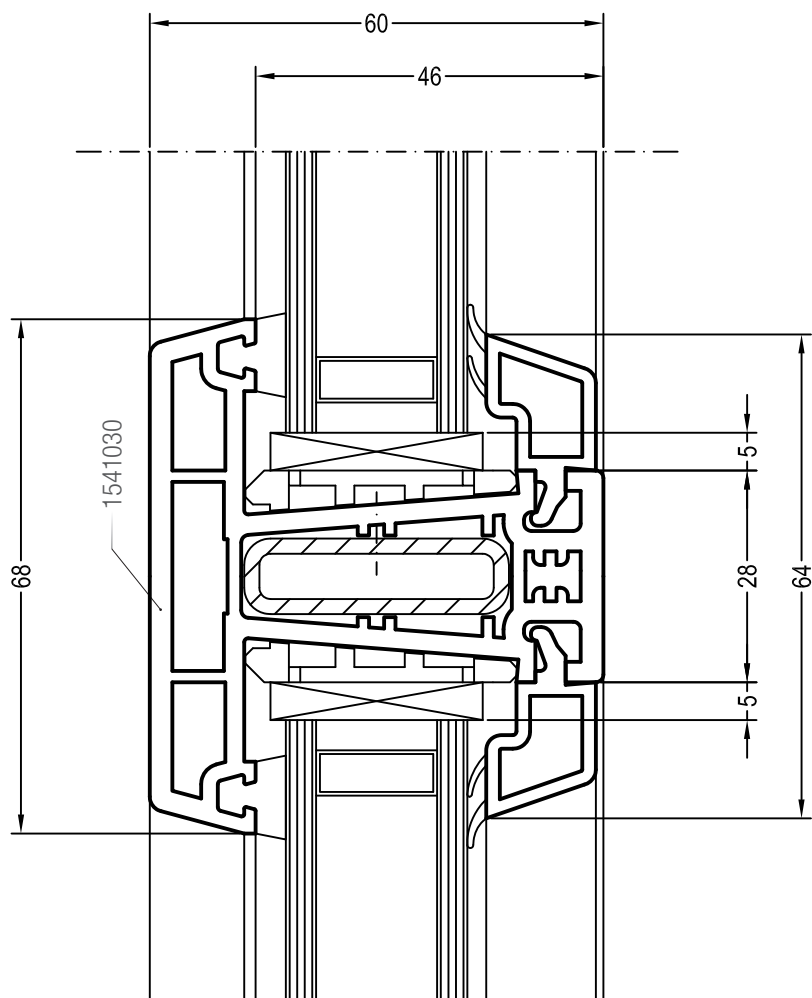

Чертежи узлов окон и балконных дверей с глухой частью  
Импост 86 и створка 58/76

Чертежи узлов окон и балконных дверей с глухой частью  
Импост 86 и створка Z74

Чертежи узлов перемычек в створках  
Горбылёк 68/60 в створки 60 и Z60