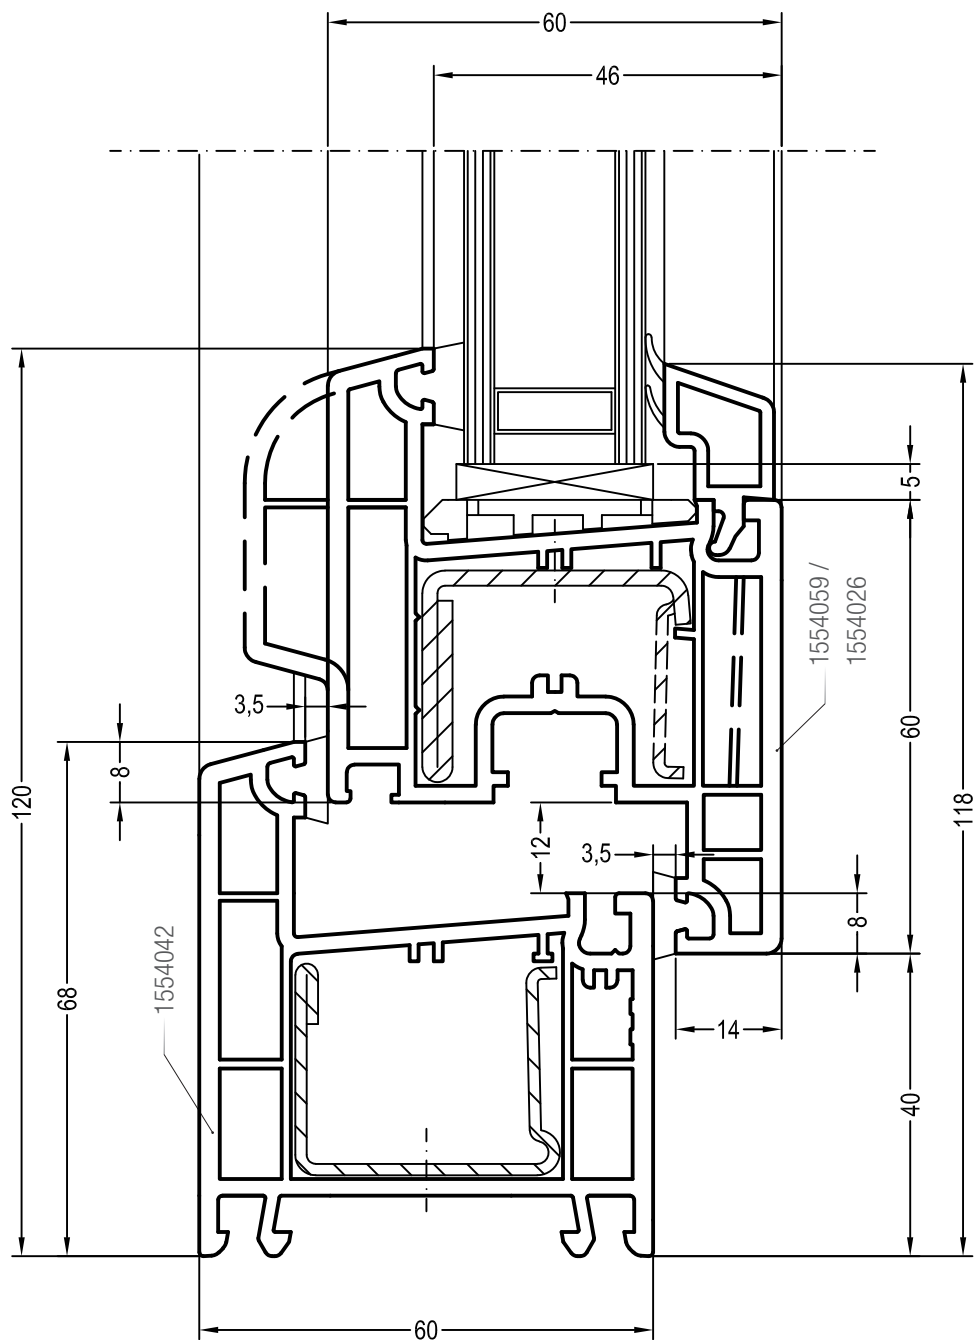

Чертежи узлов окон и балконных дверей
Коробка 68 и створка 60, Z60