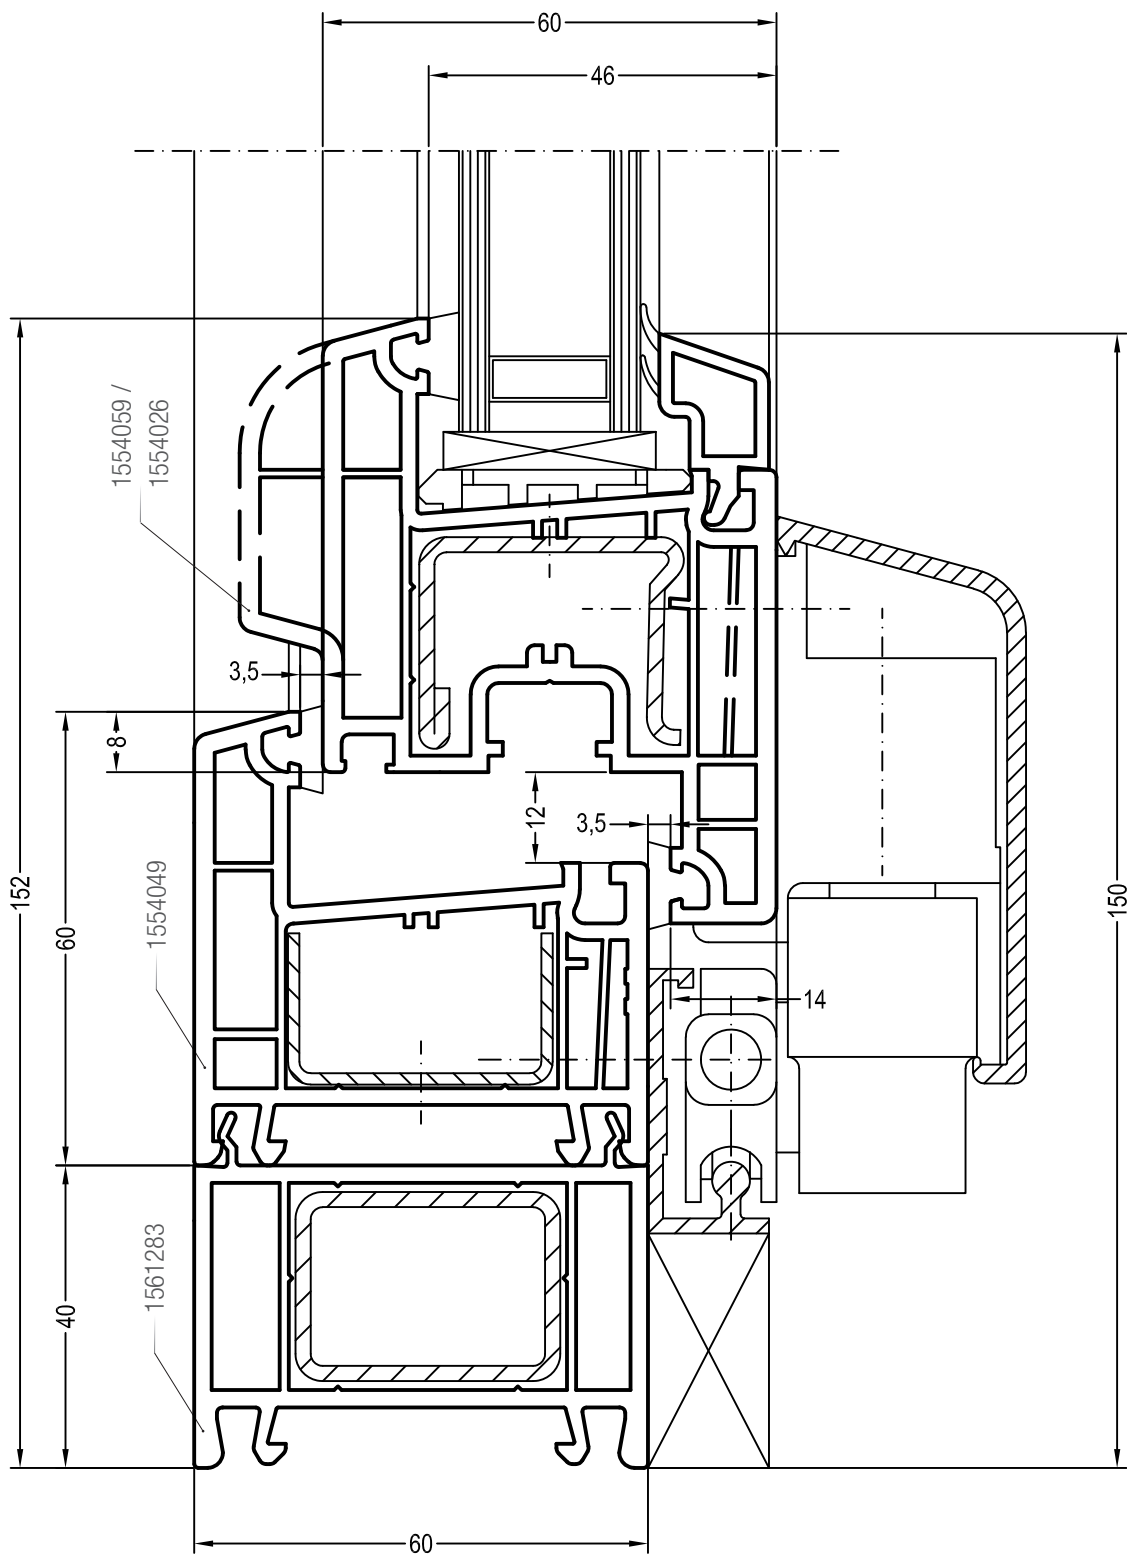

Чертежи узлов перемычек в створках  
Импост 78 в створки 60 и Z60

Чертежи узлов перемычек в створках  
Импост 86 в створки 60 и Z60

Чертежи узлов перемычек в створках  
Импост 78 DD в створку 58/76

Чертежи узлов наклонно-сдвижных дверей (PSK-порталов)  
 Крепление направляющей шины: коробка 60 и створка 60, Z60