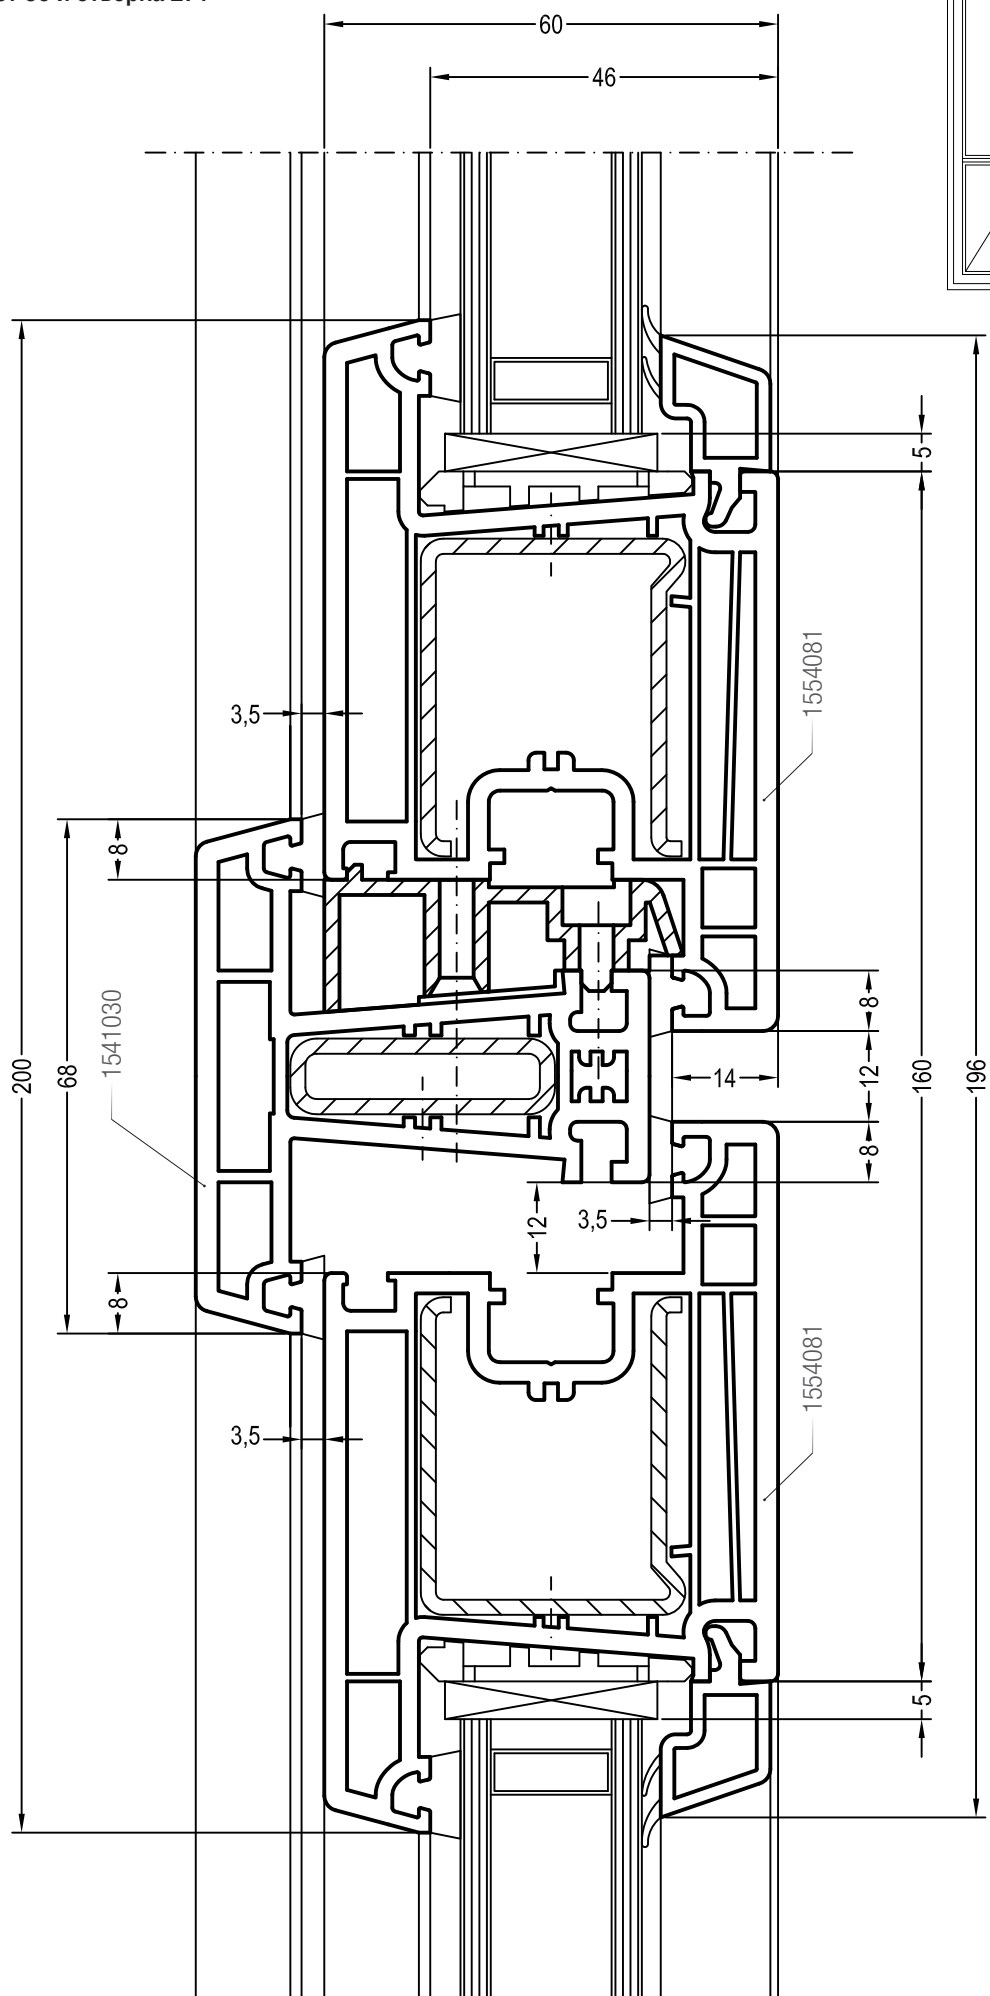

Чертежи узлов импостных окон и балконных дверей  
Импост 86 и створка 58/76

Чертежи узлов импостных окон и балконных дверей  
Импост 86 и створка Z74

Чертежи узлов безимпостных окон и балконных дверей  
 Ложный импост 60 и створка 60, Z 60

Чертежи узлов безимпостных окон и балконных дверей  
 Ложный импост 60 и створка 58/76

Чертежи узлов безимпостных окон и балконных дверей  
 Ложный импост 60 и створка Z74

Чертежи узлов безимпостных окон и балконных дверей  
Горбылёк 68/60 и створка 58/76

Чертежи узлов безимпостных окон и балконных дверей  
Ложный импост 60 и створка Z74

Чертежи узлов безимпостных окон и балконных дверей  
Штульп и створка 60, Z 60

Чертежи узлов безимпостных окон и балконных дверей  
Штульп и створка Z74