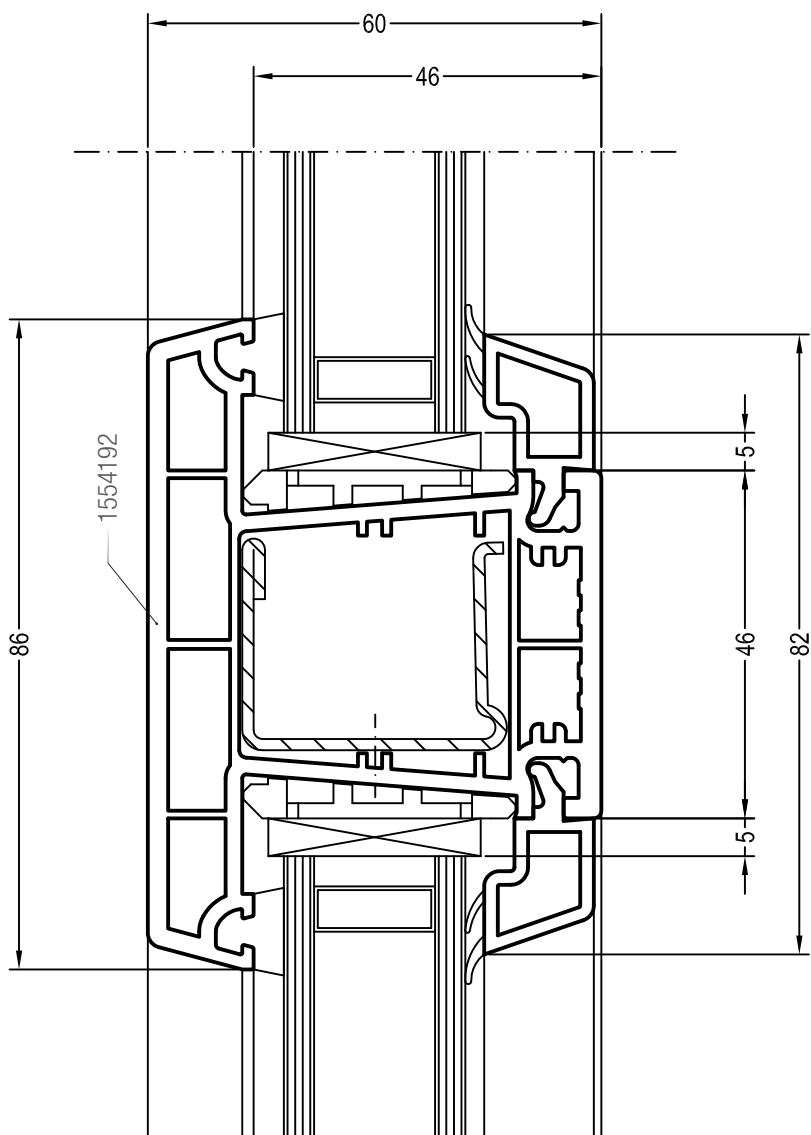

Чертежи узлов перемычек в створках
Импост 86 в створки 60 и Z60