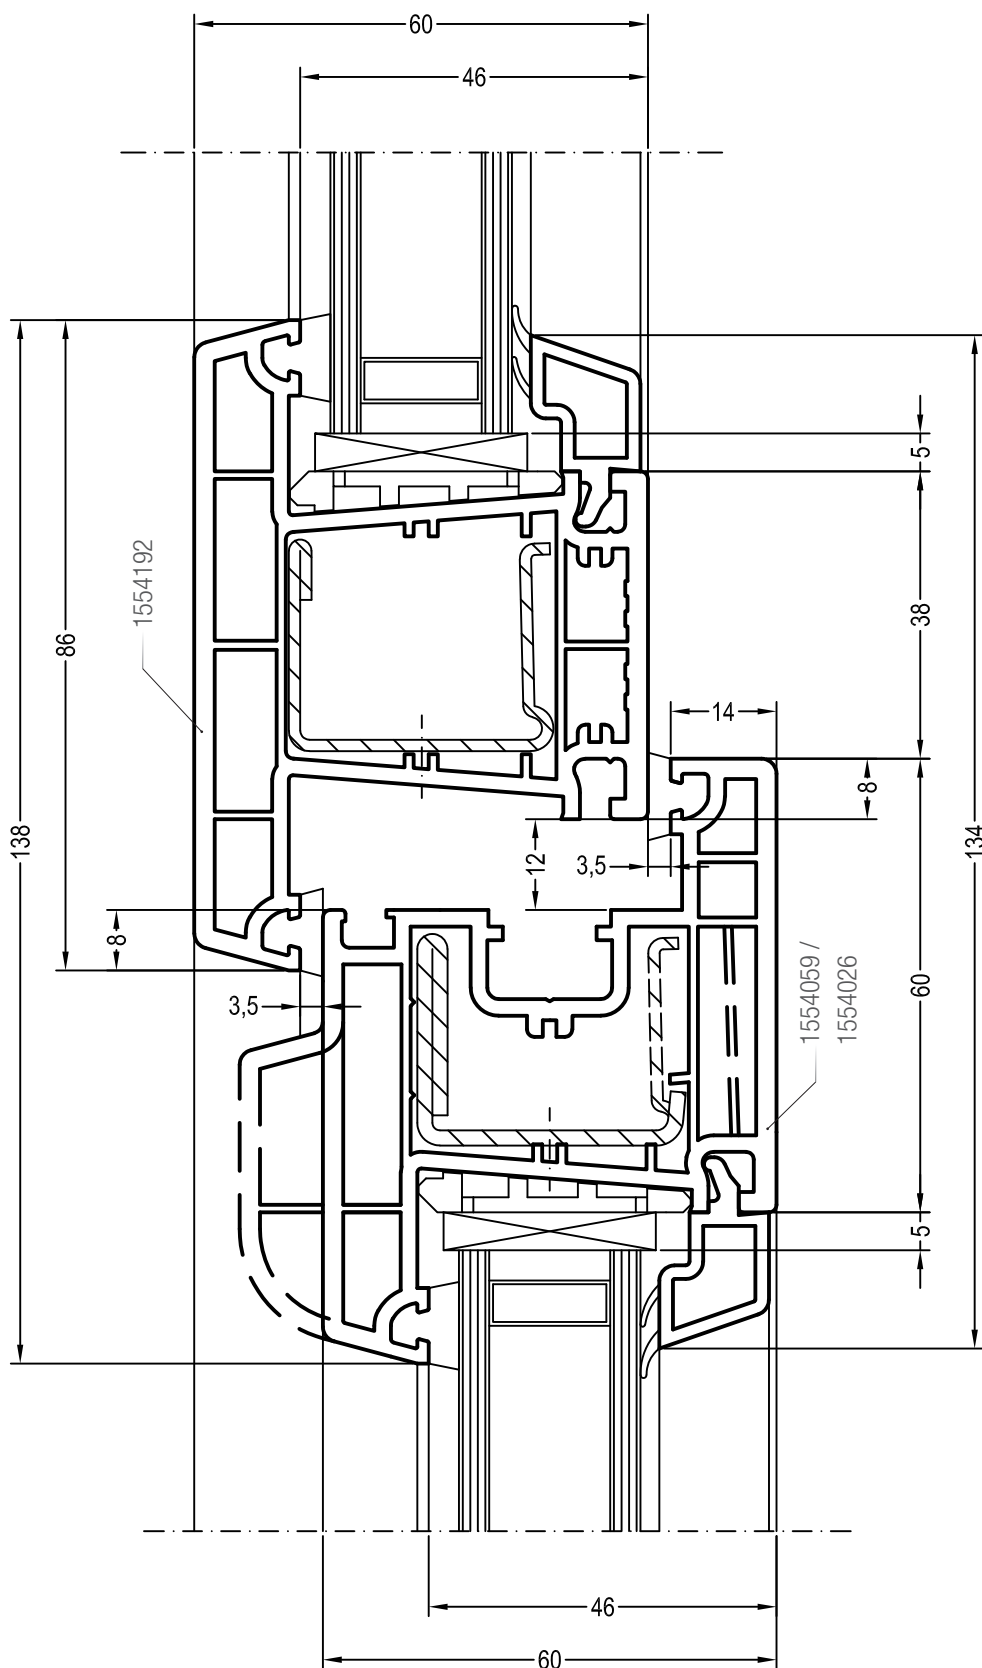

Чертежи узлов окон и балконных дверей с глухой частью
Импост 86 и створка 60, Z60