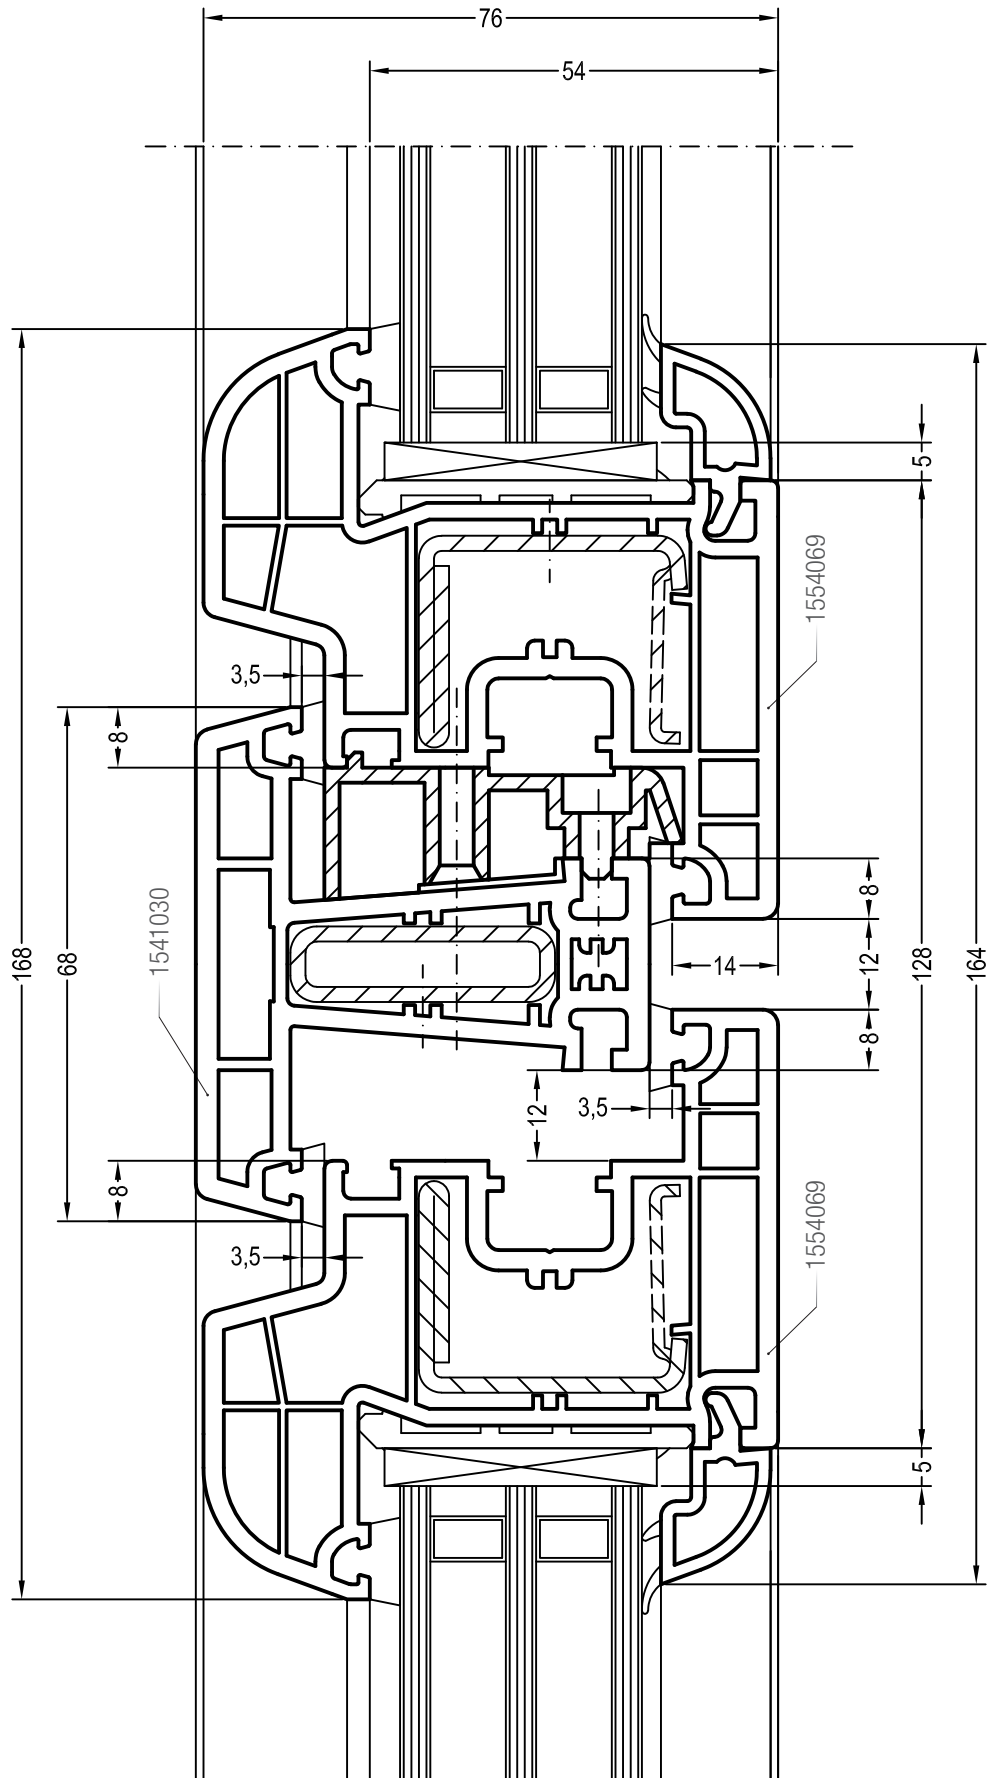

Чертежи узлов безимпостных окон и балконных дверей  
 Ложный импост 60 и створка 58/76

Чертежи узлов безимпостных окон и балконных дверей  
 Ложный импост 60 и створка Z74

Чертежи узлов безимпостных окон и балконных дверей  
Горбылёк 68/60 и створка 58/76

Чертежи узлов безимпостных окон и балконных дверей  
Ложный импост 60 и створка Z74

Чертежи узлов безимпостных окон и балконных дверей  
Штульп и створка 60, Z 60

Чертежи узлов безимпостных окон и балконных дверей  
Штульп и створка Z74