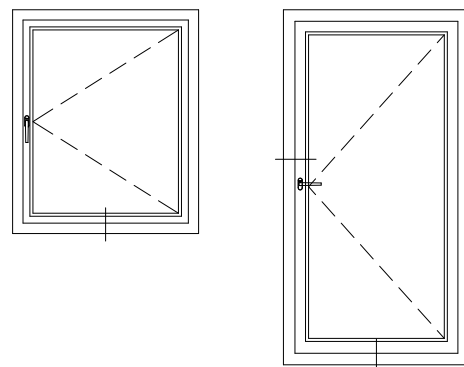

Чертежи окон и балконных дверей с открыванием наружу
Коробка 68, створка Т94