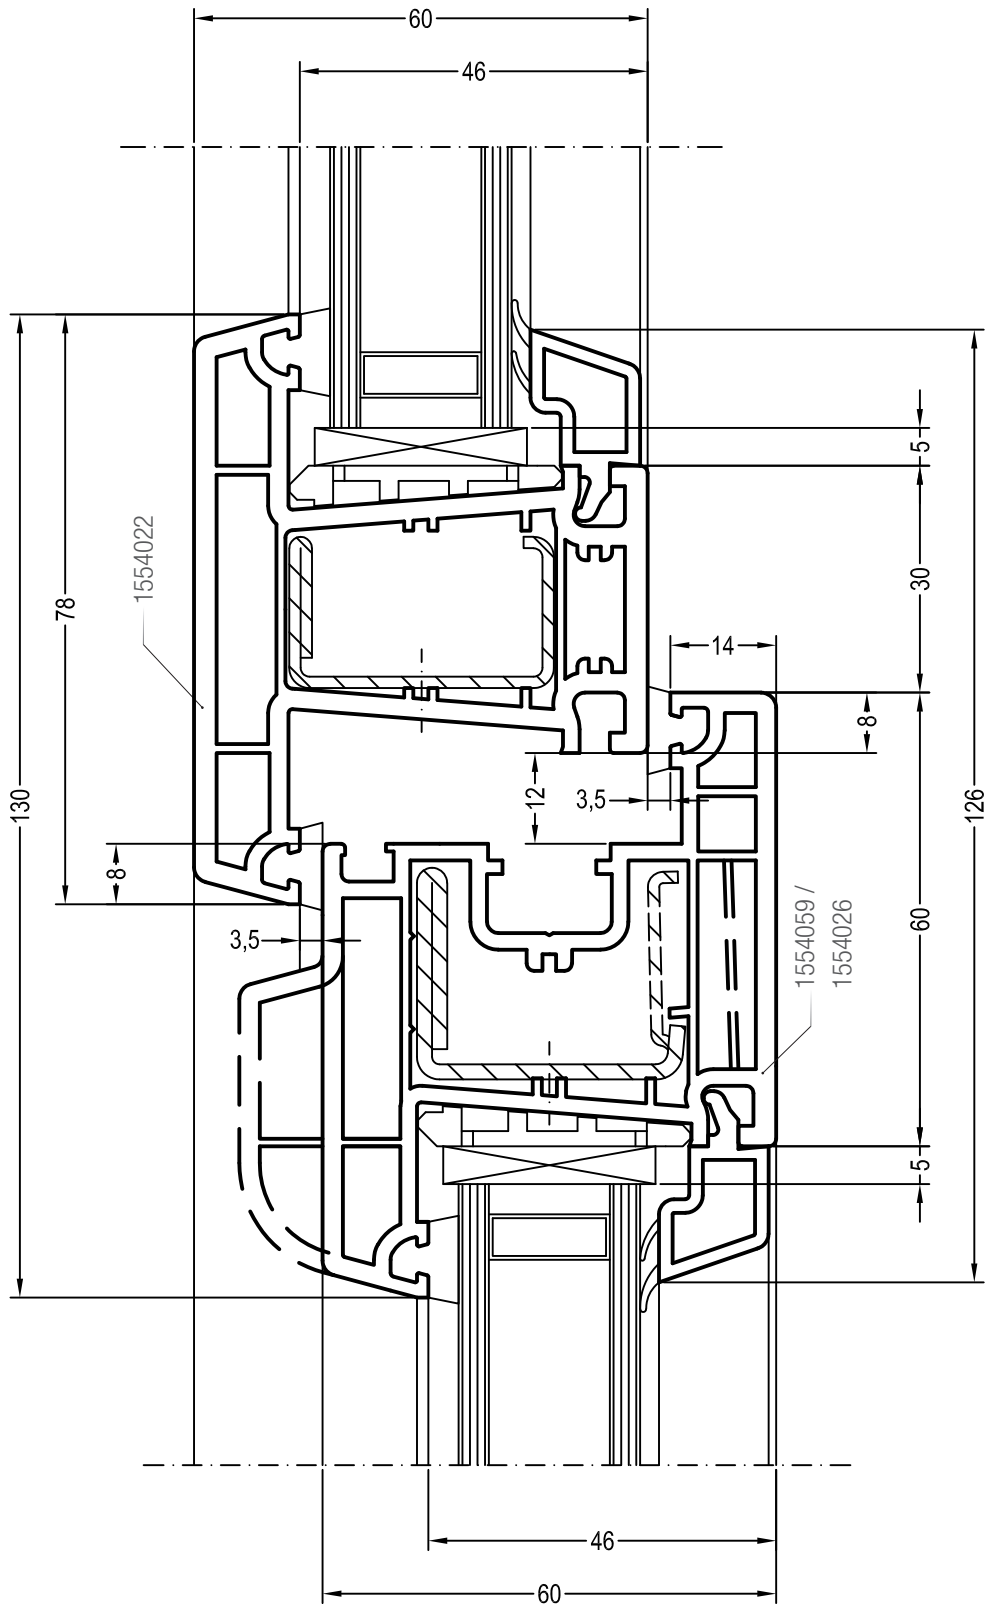

Чертежи узлов окон и балконных дверей с глухой частью  
Горбылёк 68/60 и створка 60, Z60

Чертежи узлов окон и балконных дверей с глухой частью  
Горбылёк 68/60 и створка 58/76

Чертежи узлов окон и балконных дверей с глухой частью  
 Импост 78 и створка 60, Z60