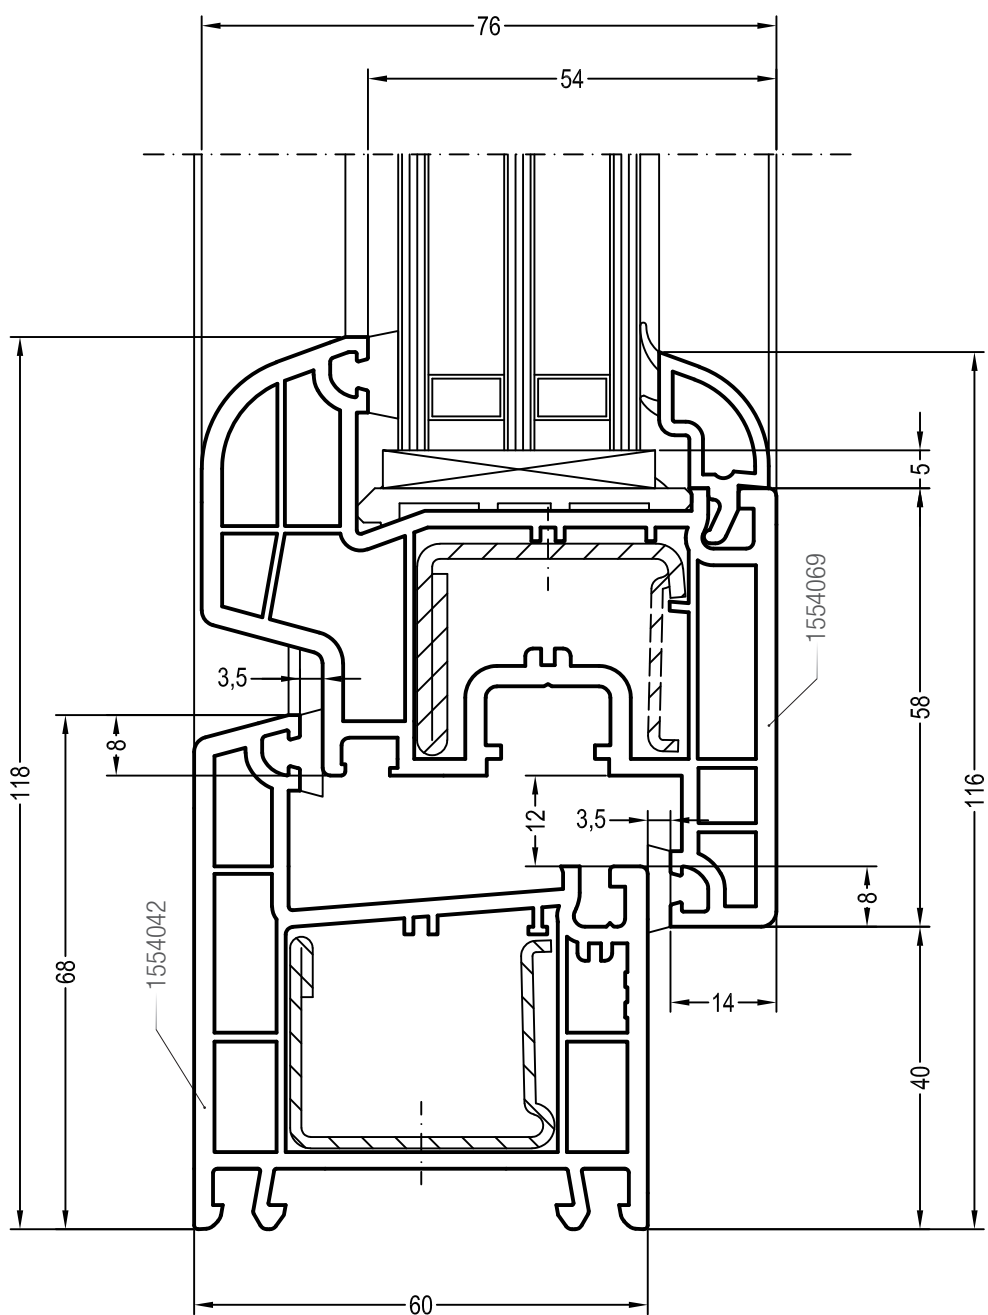

Чертежи узлов окон и балконных дверей
Коробка 68 и створка 58/76