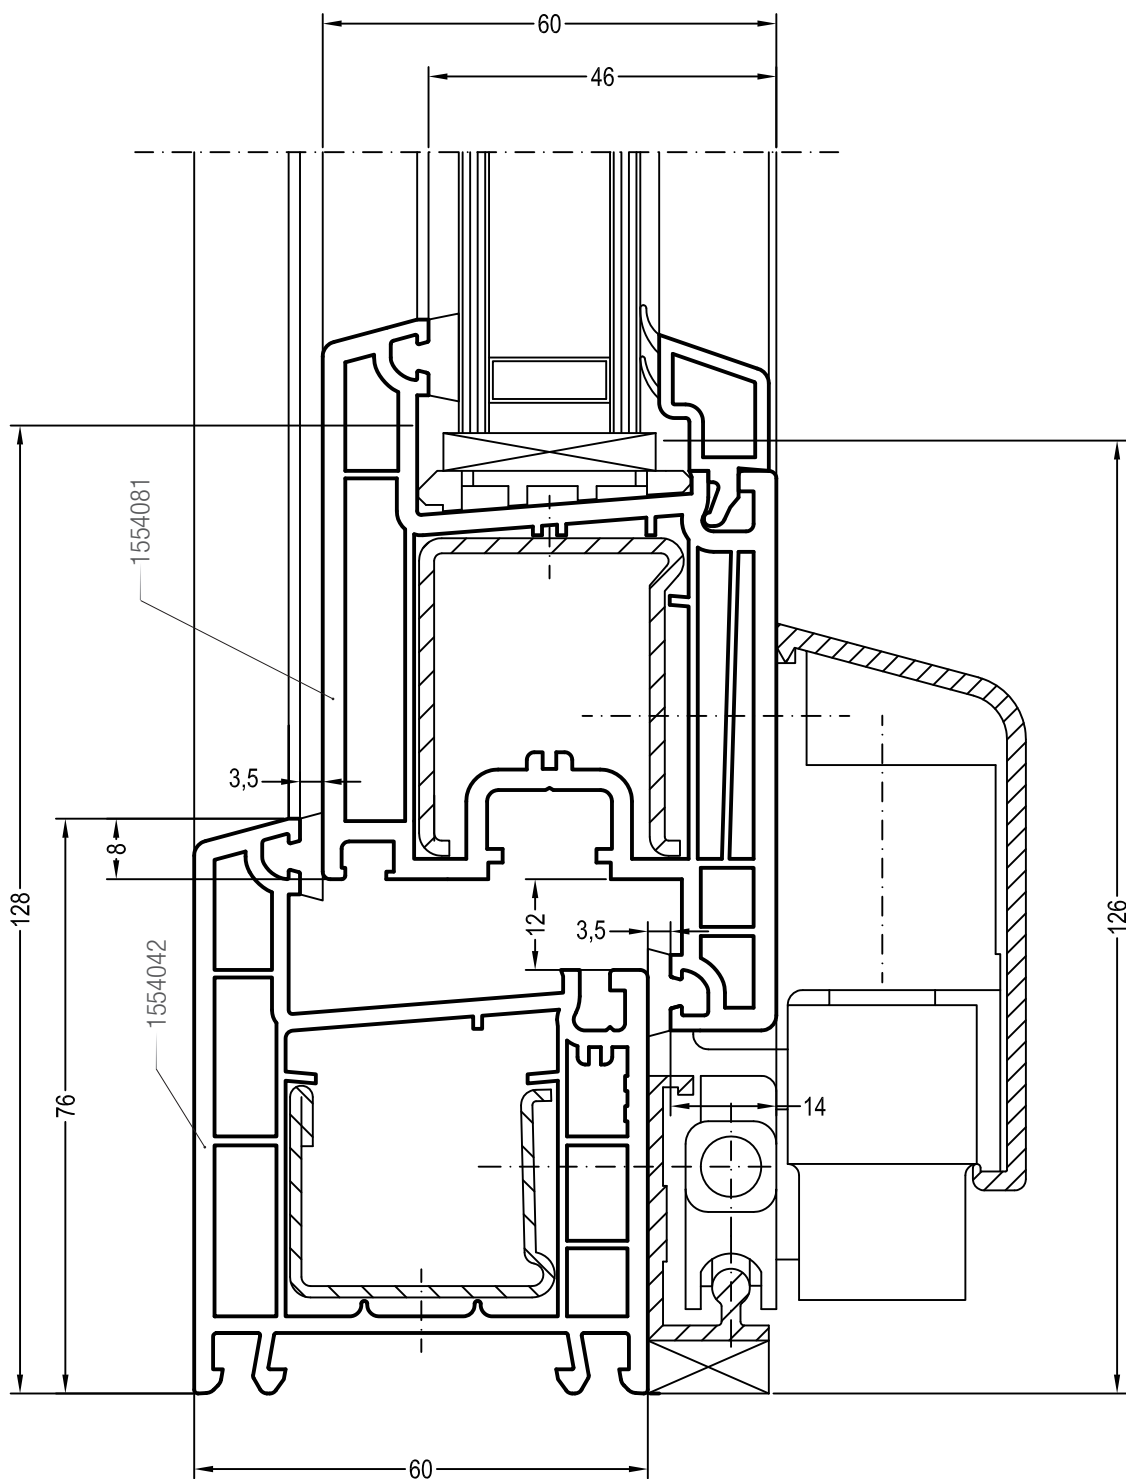

Чертежи узлов наклонно-сдвижных дверей (PSK-порталов)
Крепление направляющей шины: коробка 76-1, створка Z74