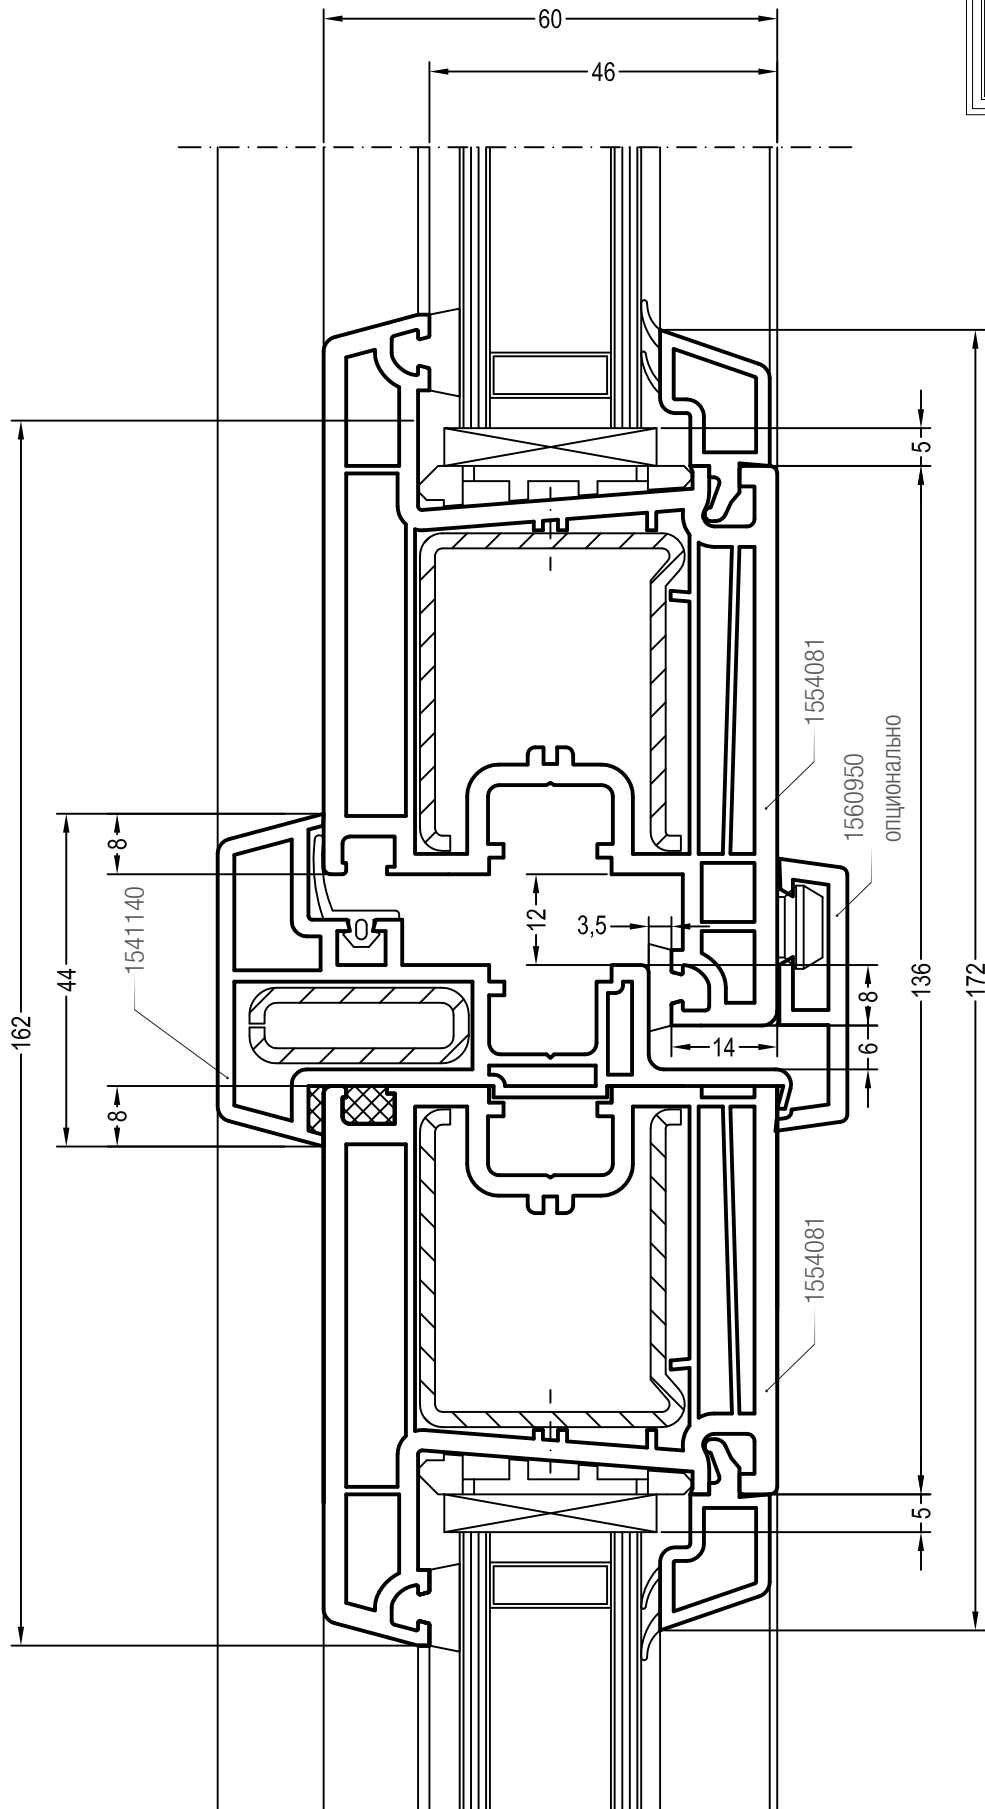

Чертежи узлов безимпостных окон и балконных дверей  
Ложный импост 60 и створка Z74

Чертежи узлов безимпостных окон и балконных дверей  
Штульп и створка 60, Z 60

Чертежи узлов безимпостных окон и балконных дверей  
Штульп и створка Z74