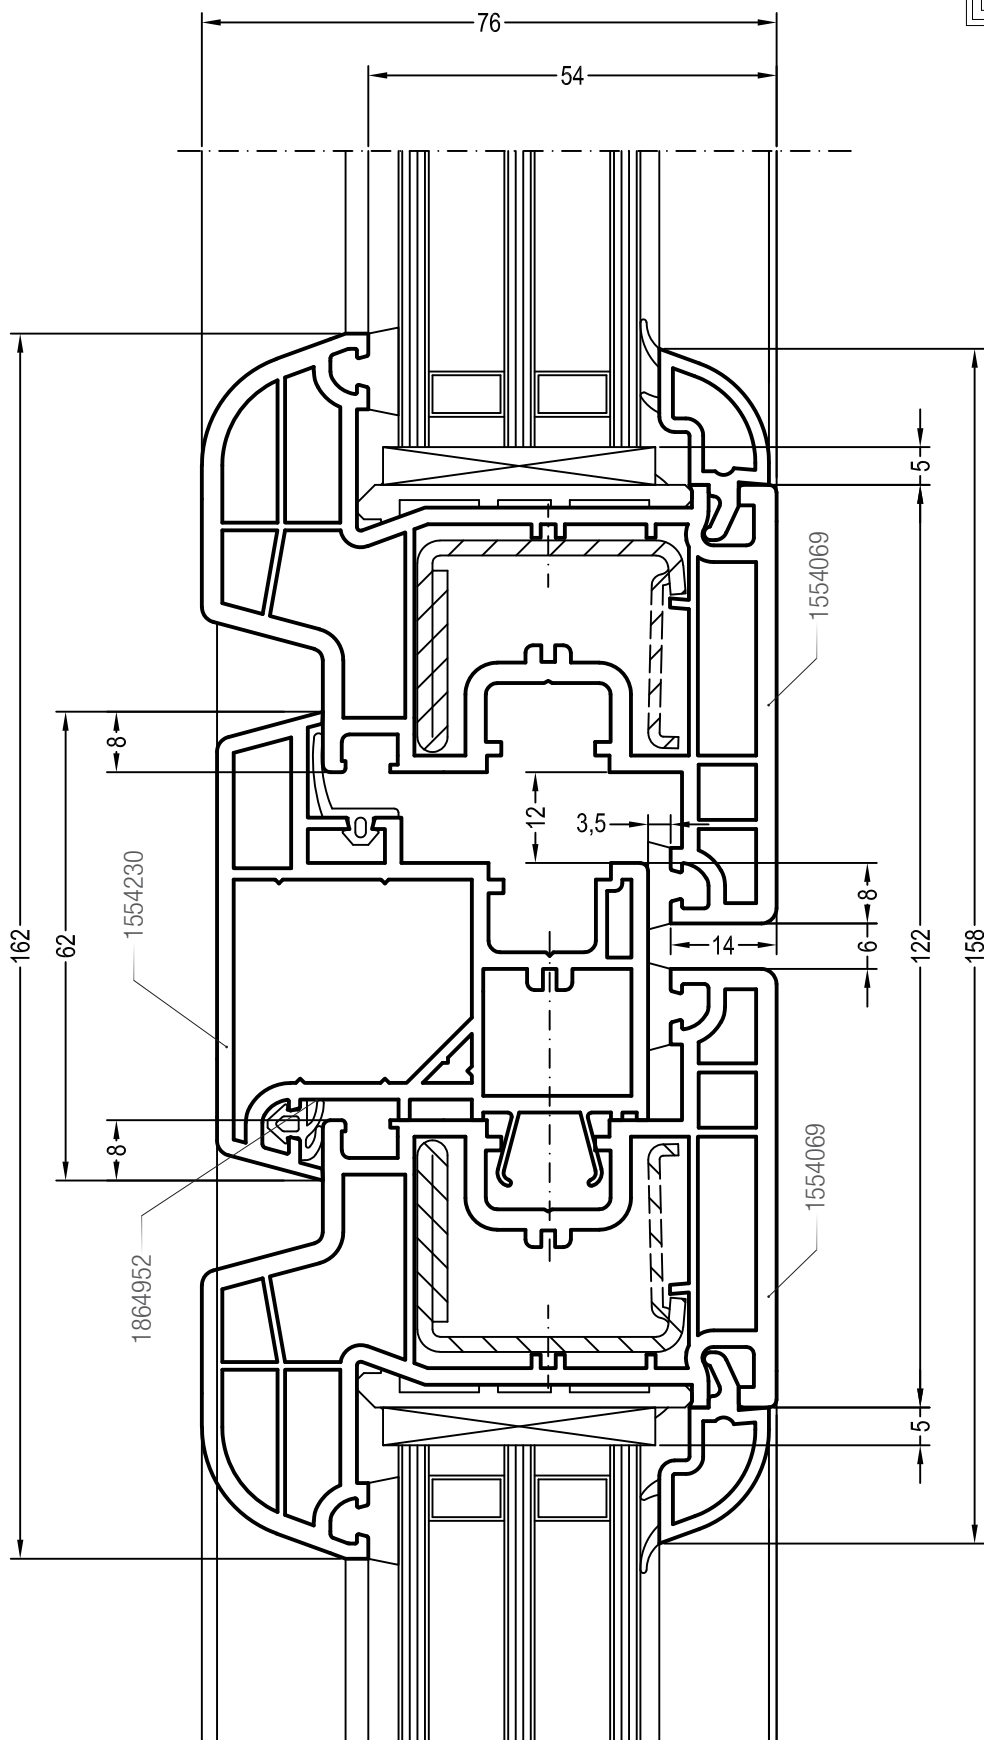

Чертежи узлов безимпостных окон и балконных дверей
Ложный импост 60 и створка 58/76