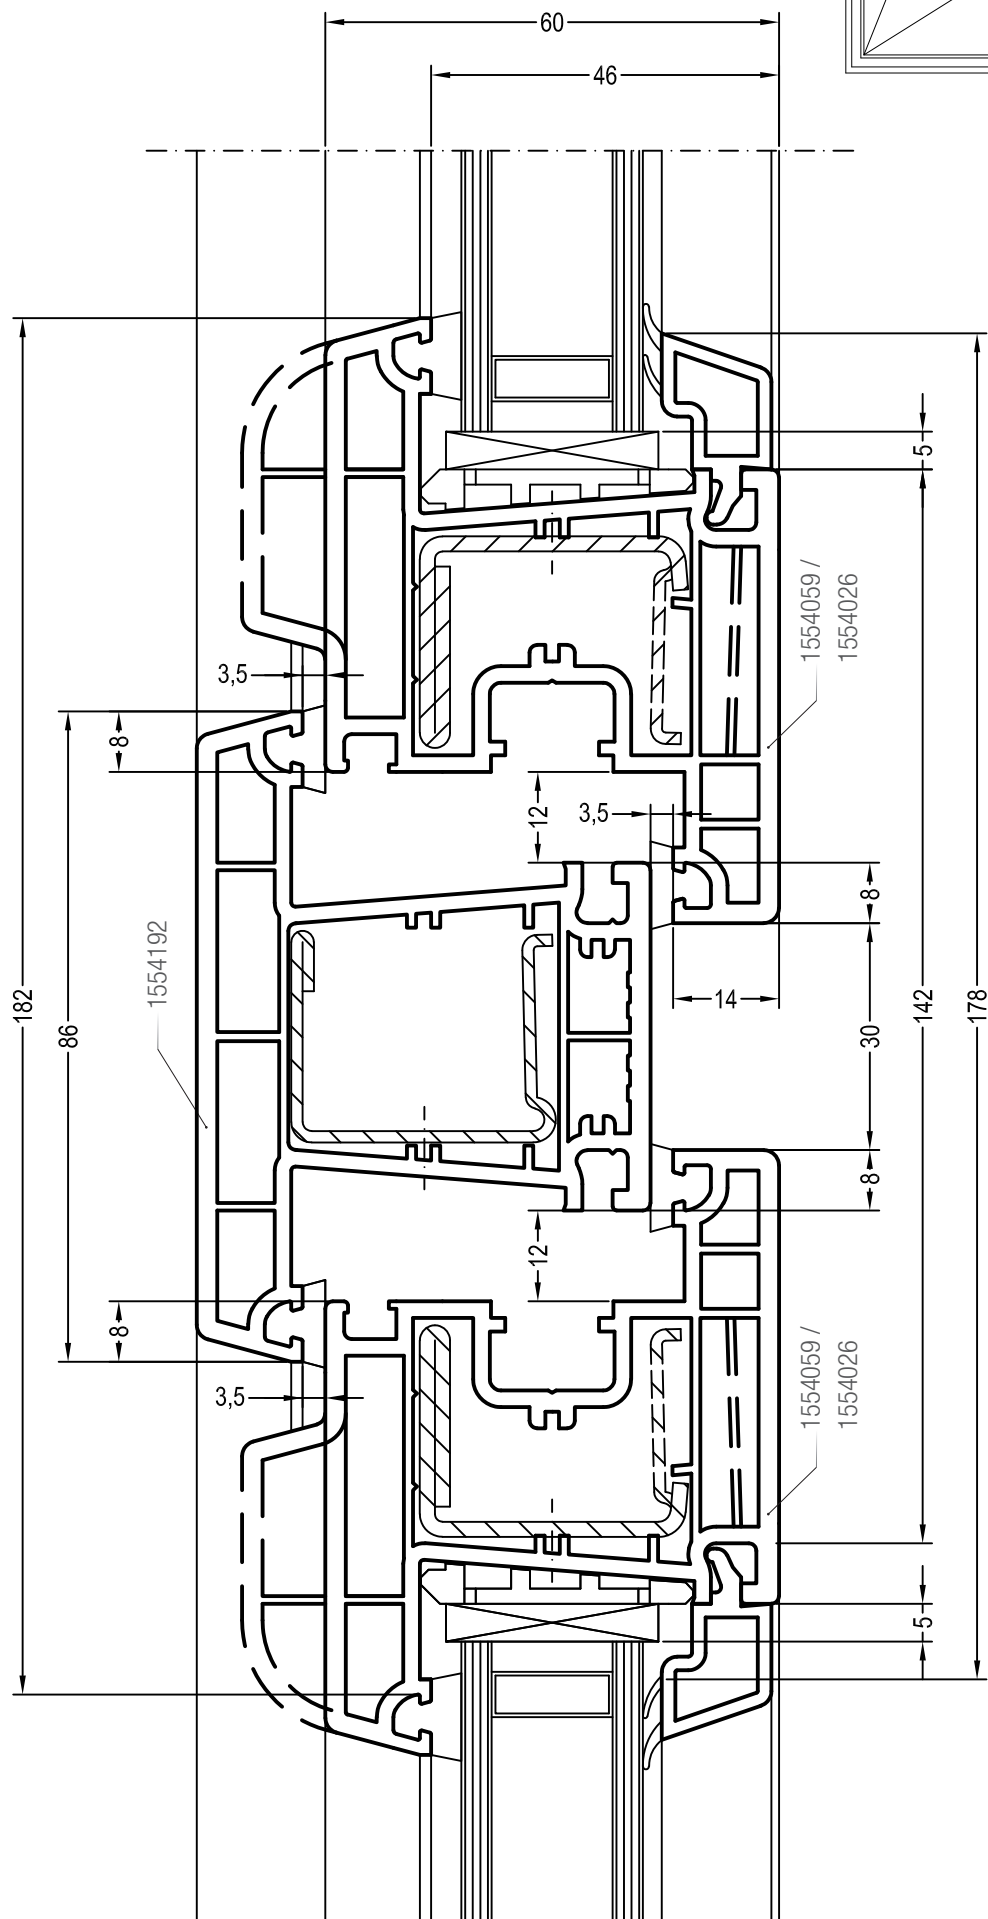

Чертежи узлов окон и балконных дверей  
Коробка 76-1 и створка Z74

Чертежи узлов импостных окон и  
балконных дверей  
Импост 78 и створка Z74

Чертежи узлов импостных окон и балконных дверей  
Импост 86 и створка 60, Z60

Чертежи узлов импостных окон и балконных дверей  
Импост 86 и створка 58/76

Чертежи узлов импостных окон и балконных дверей  
Импост 86 и створка Z74

Чертежи узлов безимпостных окон и балконных дверей  
 Ложный импост 60 и створка 60, Z 60