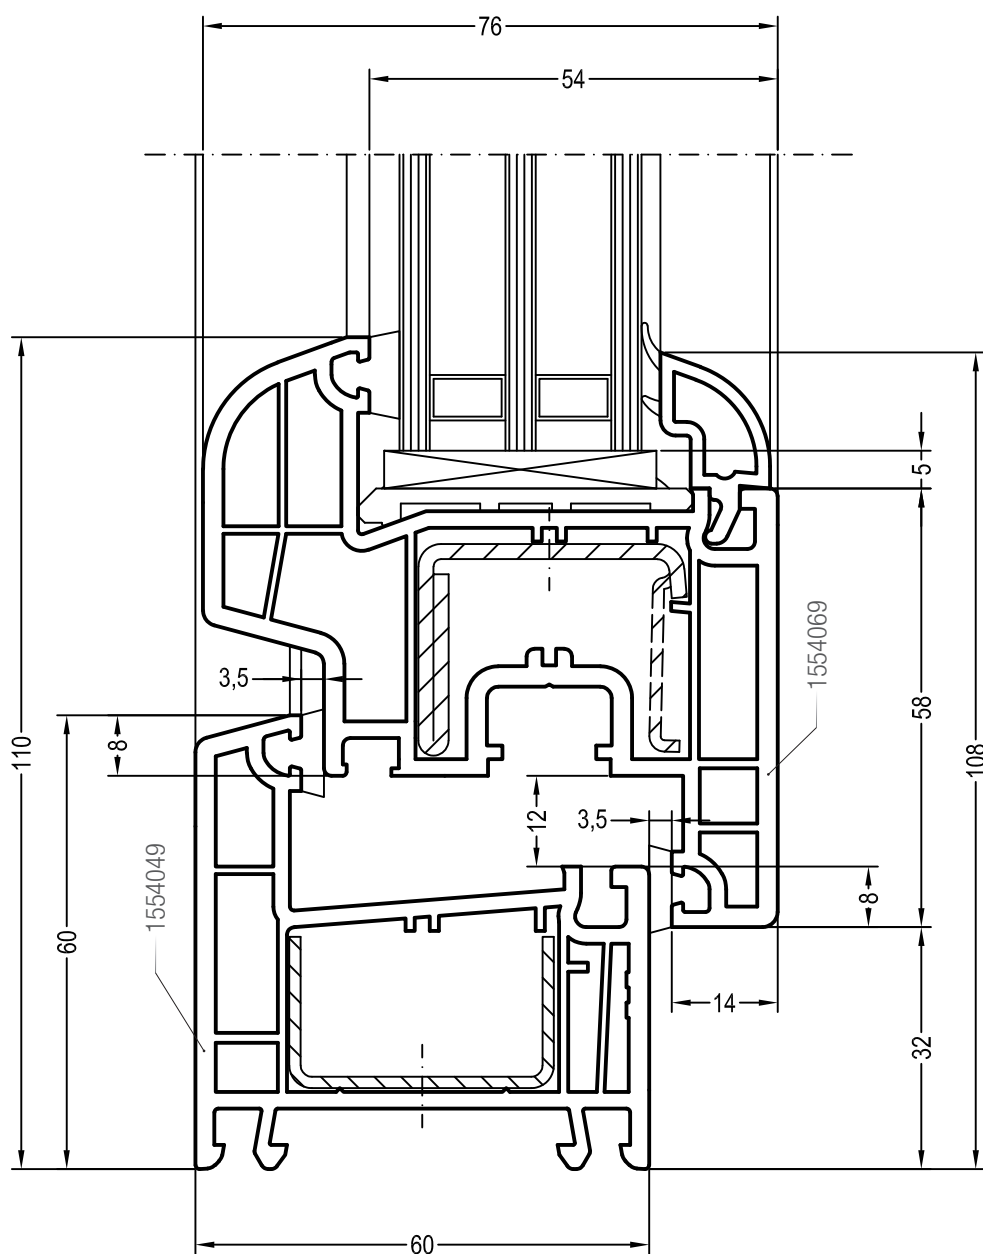

### Содержание

Импост 86 и створка 58/76 . . . . .	37
Импост 86 и створка Z74 . . . . .	38
<b>Чертежи узлов перемычек в створках . . . . .</b>	<b>39</b>
Горбылёк 68/60 в створки 60 и Z60 . . . . .	39
Импост 78 в створки 60 и Z60 . . . . .	40
Импост 86 в створки 60 и Z60 . . . . .	41
Импост 78 DD в створку 58/76 . . . . .	42
<b>Чертежи узлов наклонно-сдвижных дверей (PSK-порталов) . . . . .</b>	<b>43</b>
Крепление направляющей шины: коробка 60 и створка 60, Z60 . . . . .	43
Крепление направляющей шины: коробка 60, створка 58/76 . . . . .	44
Крепление направляющей шины: коробка 60, створка Z74 . . . . .	45
Крепление направляющей шины: коробка 68 и створка 60, Z60 . . . . .	46
Крепление направляющей шины: коробка 68 и створка Z585/4K . . . . .	47
Крепление направляющей шины: коробка 68, створка Z74 . . . . .	48
Крепление направляющей шины: коробка 76-1 и створка 60, Z 60 . . . . .	49
Крепление направляющей шины: коробка 76-1, створка 58/76 . . . . .	50
Крепление направляющей шины: коробка 76-1, створка Z74 . . . . .	51
<b>Чертежи окон и балконных дверей с открыванием наружу . . . . .</b>	<b>52</b>
Коробка 60, створка T94 . . . . .	52
Коробка 68, створка T94 . . . . .	53
Коробка 76-1, створка T94 . . . . .	54

Чертежи узлов глухого остекления  
Коробка 60

Чертежи узлов глухого остекления  
Коробка 76-1

Чертежи узлов окон и балконных дверей  
Коробка 60 и створка 58/76

Чертежи узлов окон и балконных дверей  
Коробка 60 и створка Z74