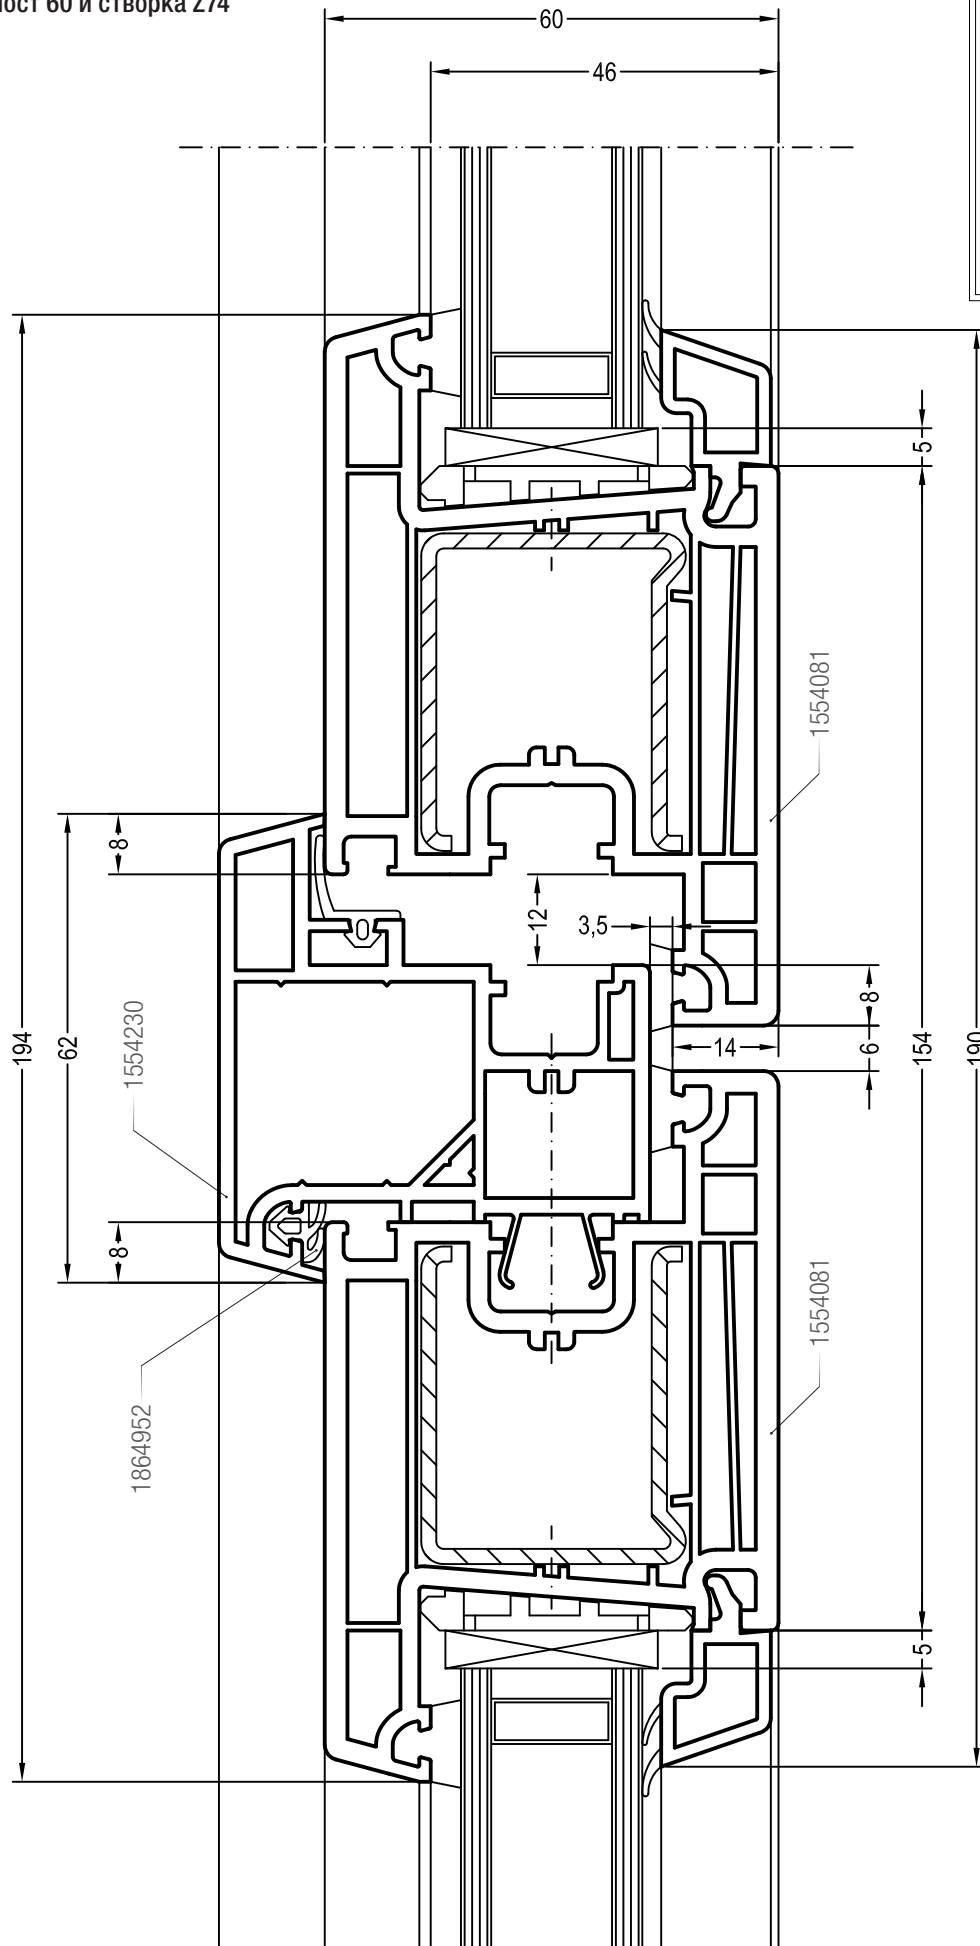

Чертежи узлов безимпостных окон и балконных дверей
Ложный импост 60 и створка Z74