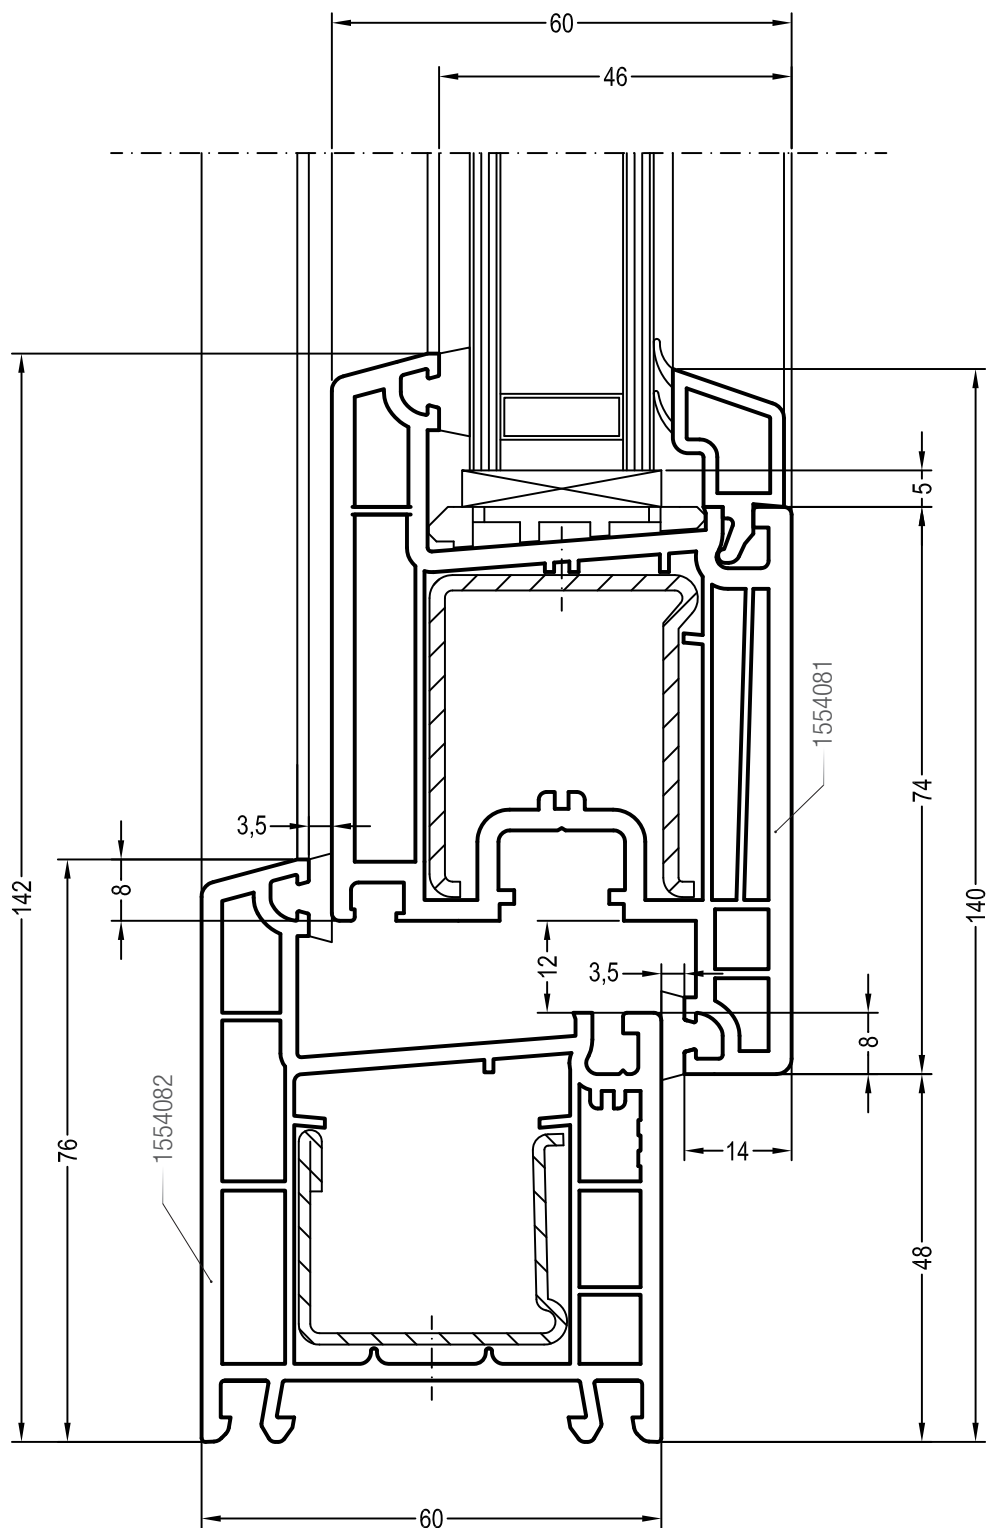

Чертежи узлов окон и балконных дверей
Коробка 76-1 и створка Z74