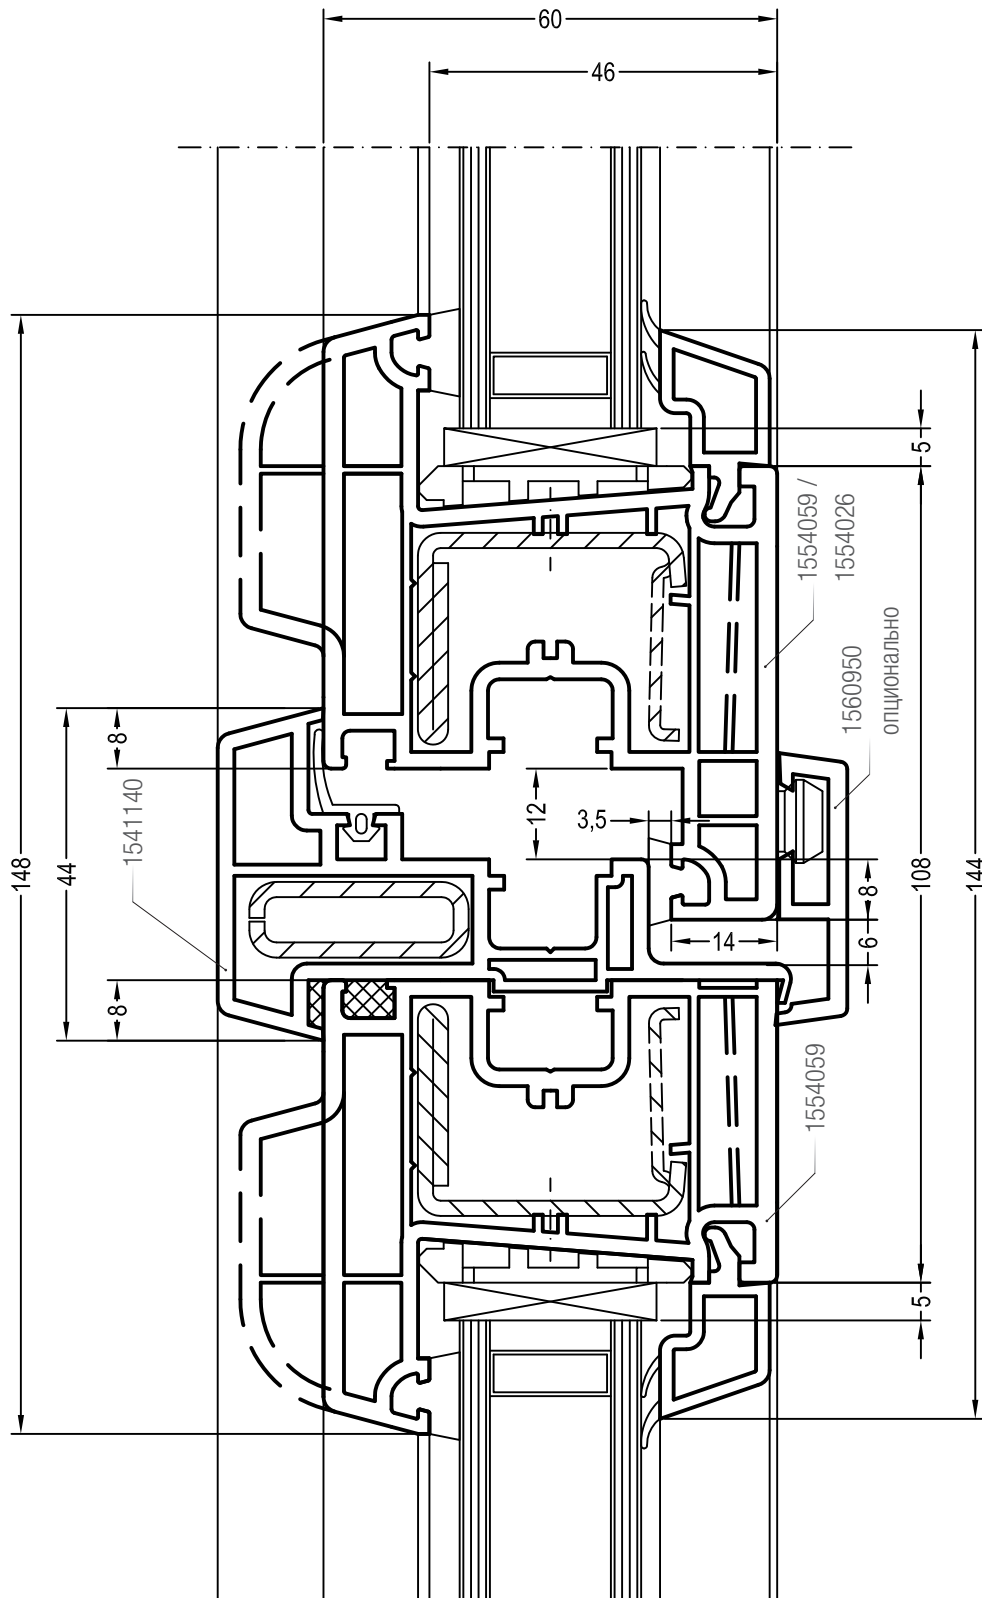

Чертежи узлов безимпостных окон и балконных дверей  
 Ложный импост 60 и створка 58/76

Чертежи узлов безимпостных окон и балконных дверей  
 Ложный импост 60 и створка Z74

Чертежи узлов безимпостных окон и балконных дверей  
Горбылёк 68/60 и створка 58/76

Чертежи узлов безимпостных окон и балконных дверей  
Ложный импост 60 и створка Z74

Чертежи узлов безимпостных окон и балконных дверей  
Штульп и створка 60, Z 60

Чертежи узлов безимпостных окон и балконных дверей  
Штульп и створка Z74