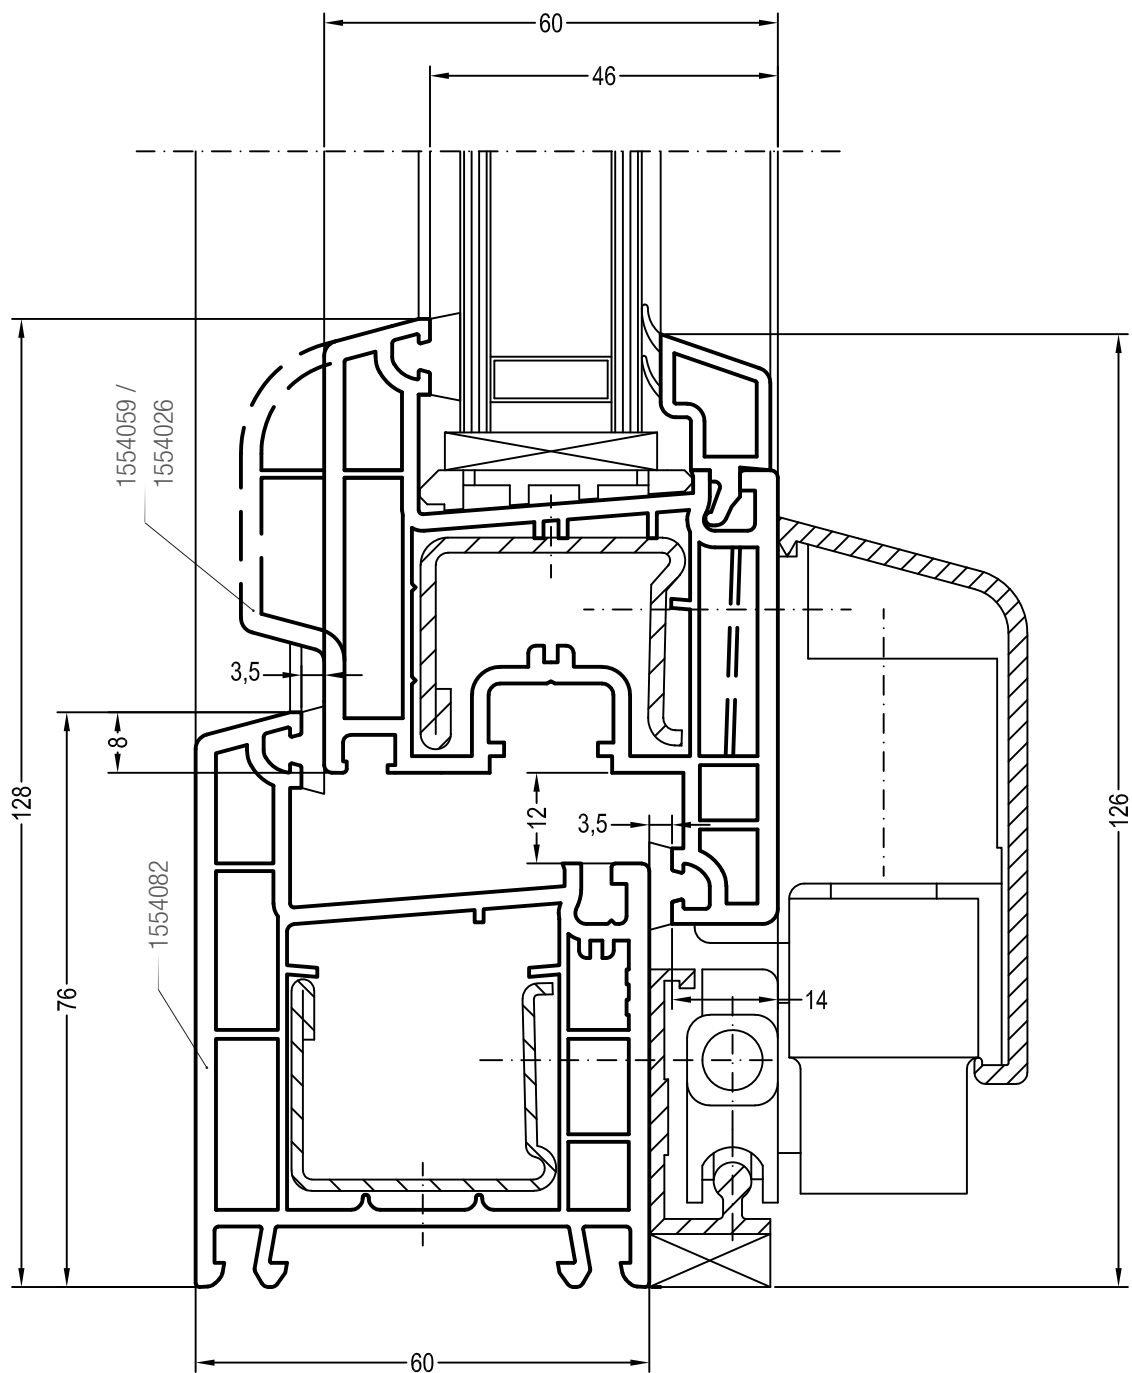

Чертежи узлов наклонно-сдвижных дверей (PSK-порталов)
Крепление направляющей шины: коробка 76-1 и створка 60, Z 60