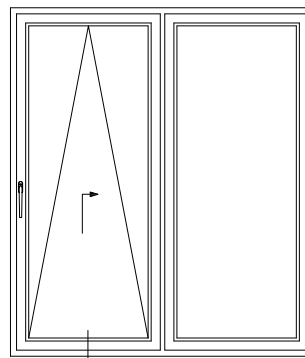

Чертежи узлов наклонно-сдвижных дверей (PSK-порталов)
Крепление направляющей шины: коробка 60, створка Z74