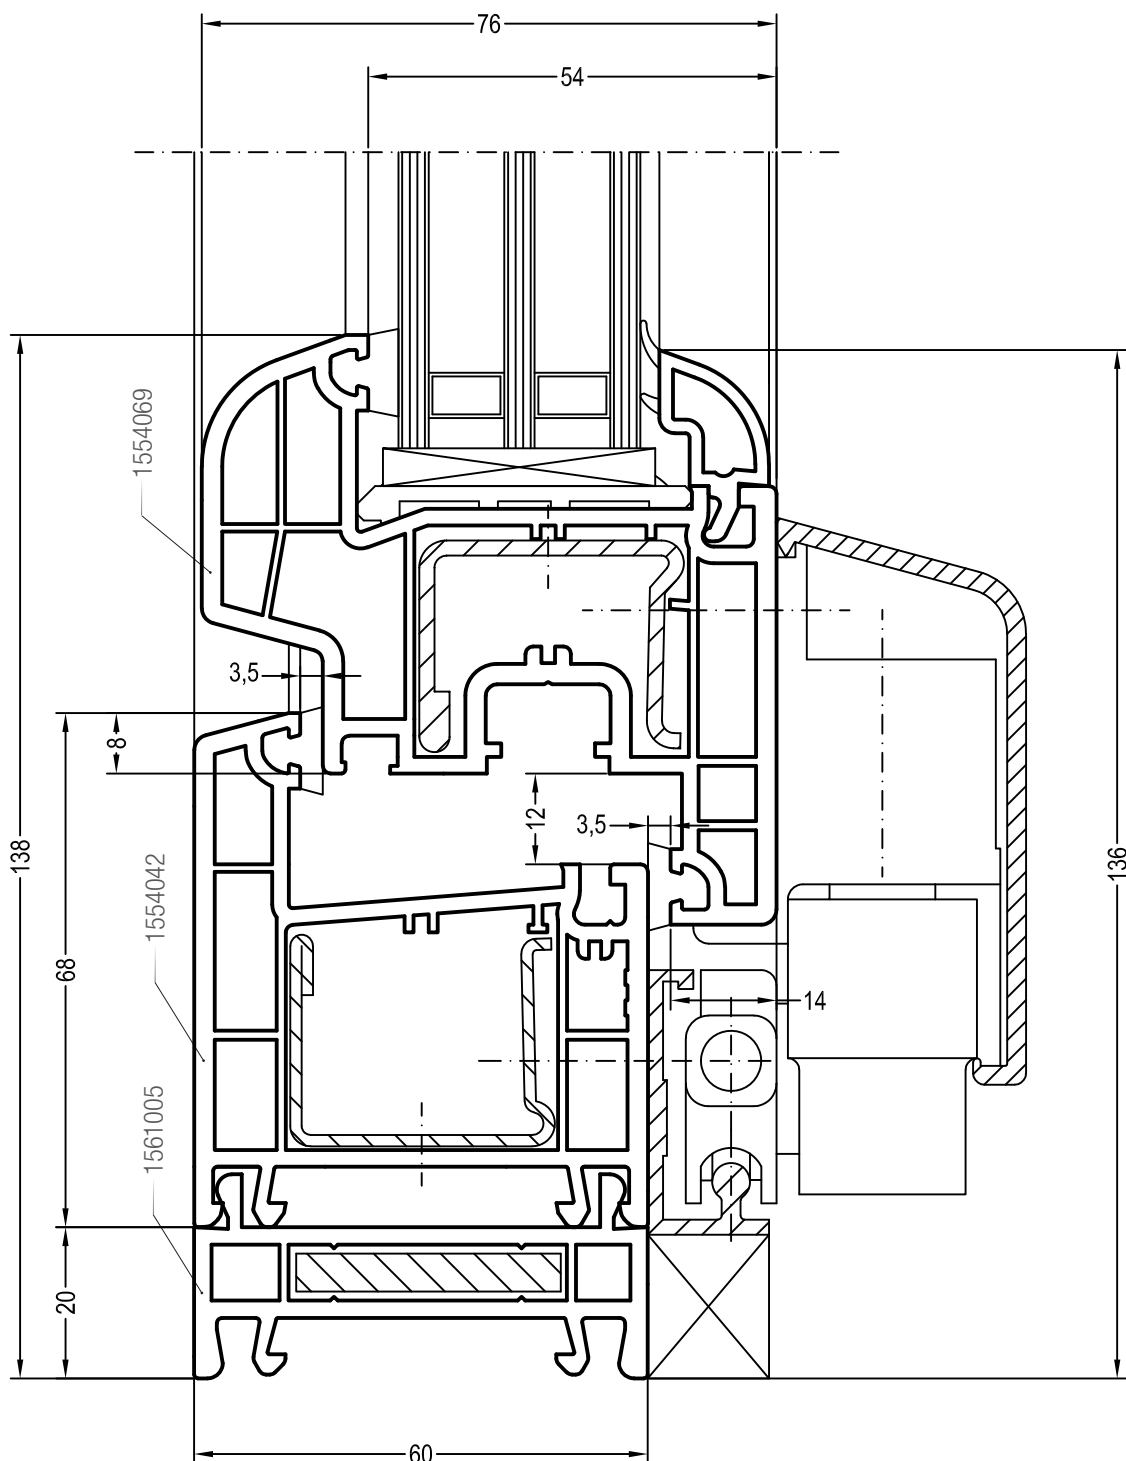

Чертежи узлов наклонно-сдвижных дверей (PSK-порталов)
Крепление направляющей шины: коробка 68 и створка Z585/4K