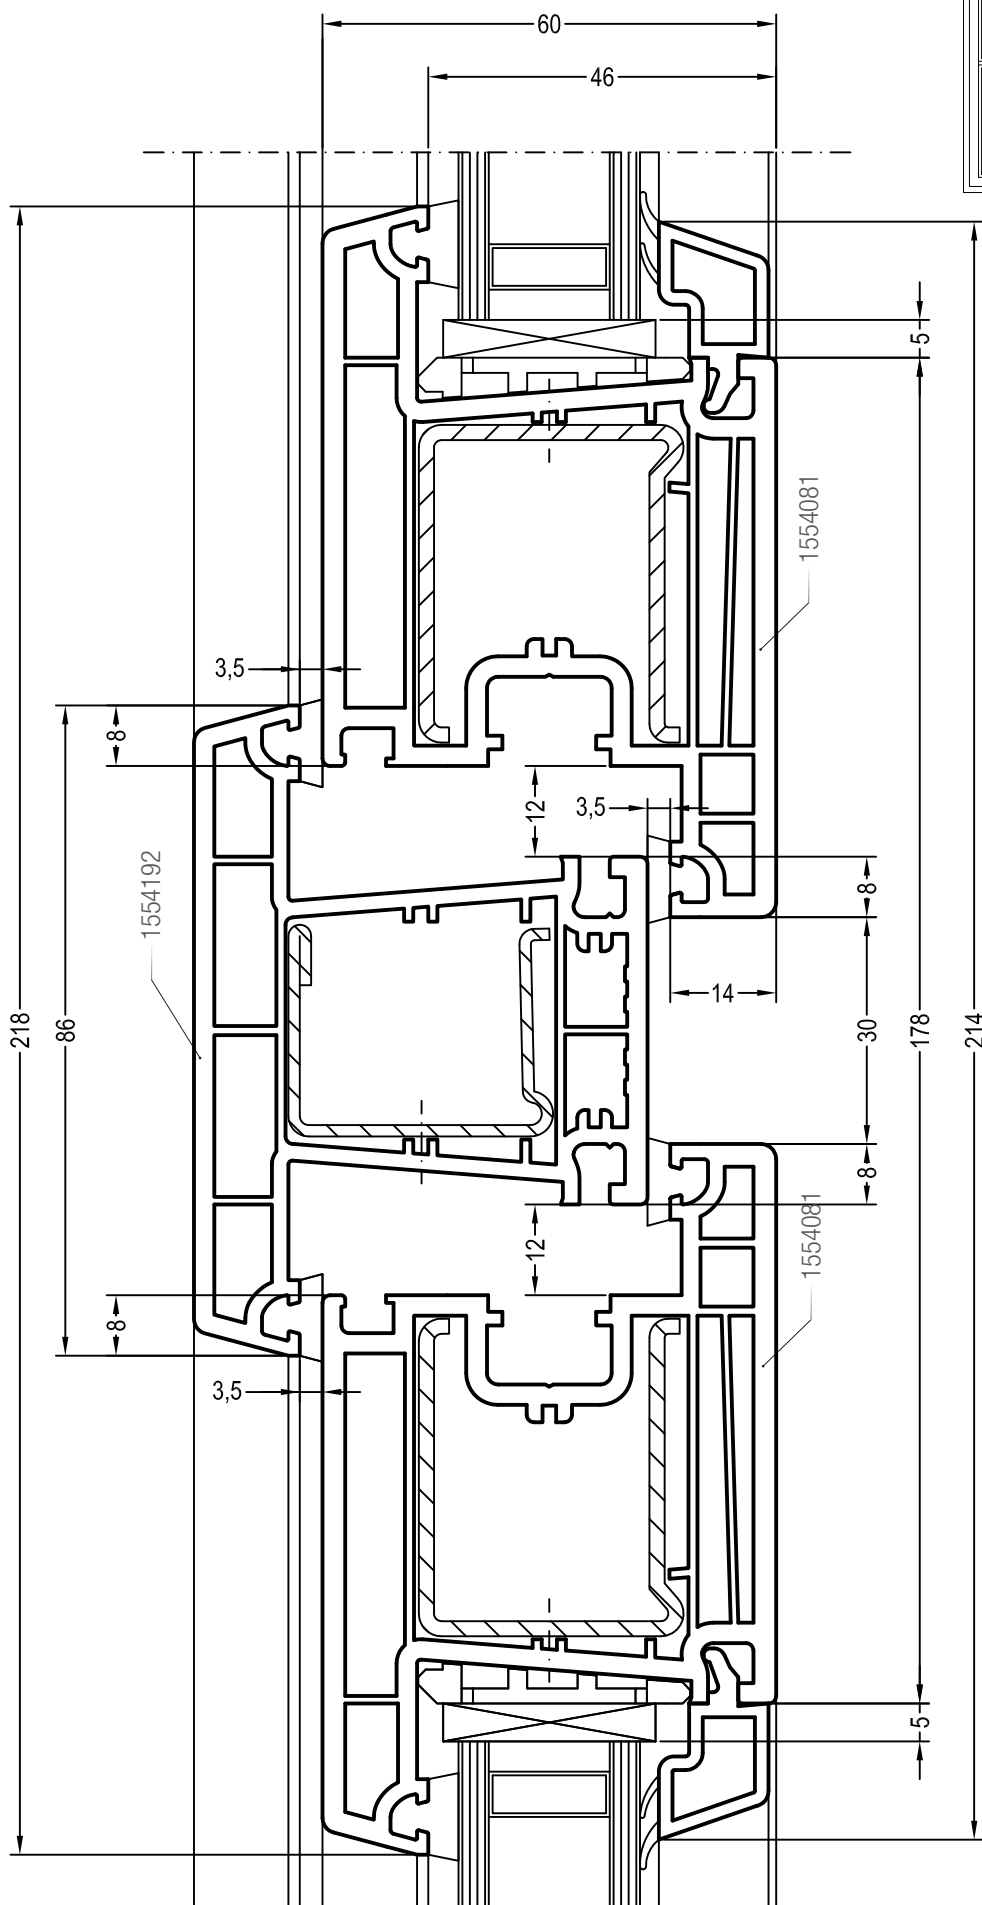

Чертежи узлов окон и балконных дверей  
Коробка 76-1 и створка Z74

Чертежи узлов импостных окон и  
балконных дверей  
Импост 78 и створка Z74

Чертежи узлов импостных окон и балконных дверей  
Импост 86 и створка 60, Z60

Чертежи узлов импостных окон и балконных дверей  
Импост 86 и створка 58/76

Чертежи узлов импостных окон и балконных дверей  
Импост 86 и створка Z74

Чертежи узлов безимпостных окон и балконных дверей  
 Ложный импост 60 и створка 60, Z 60