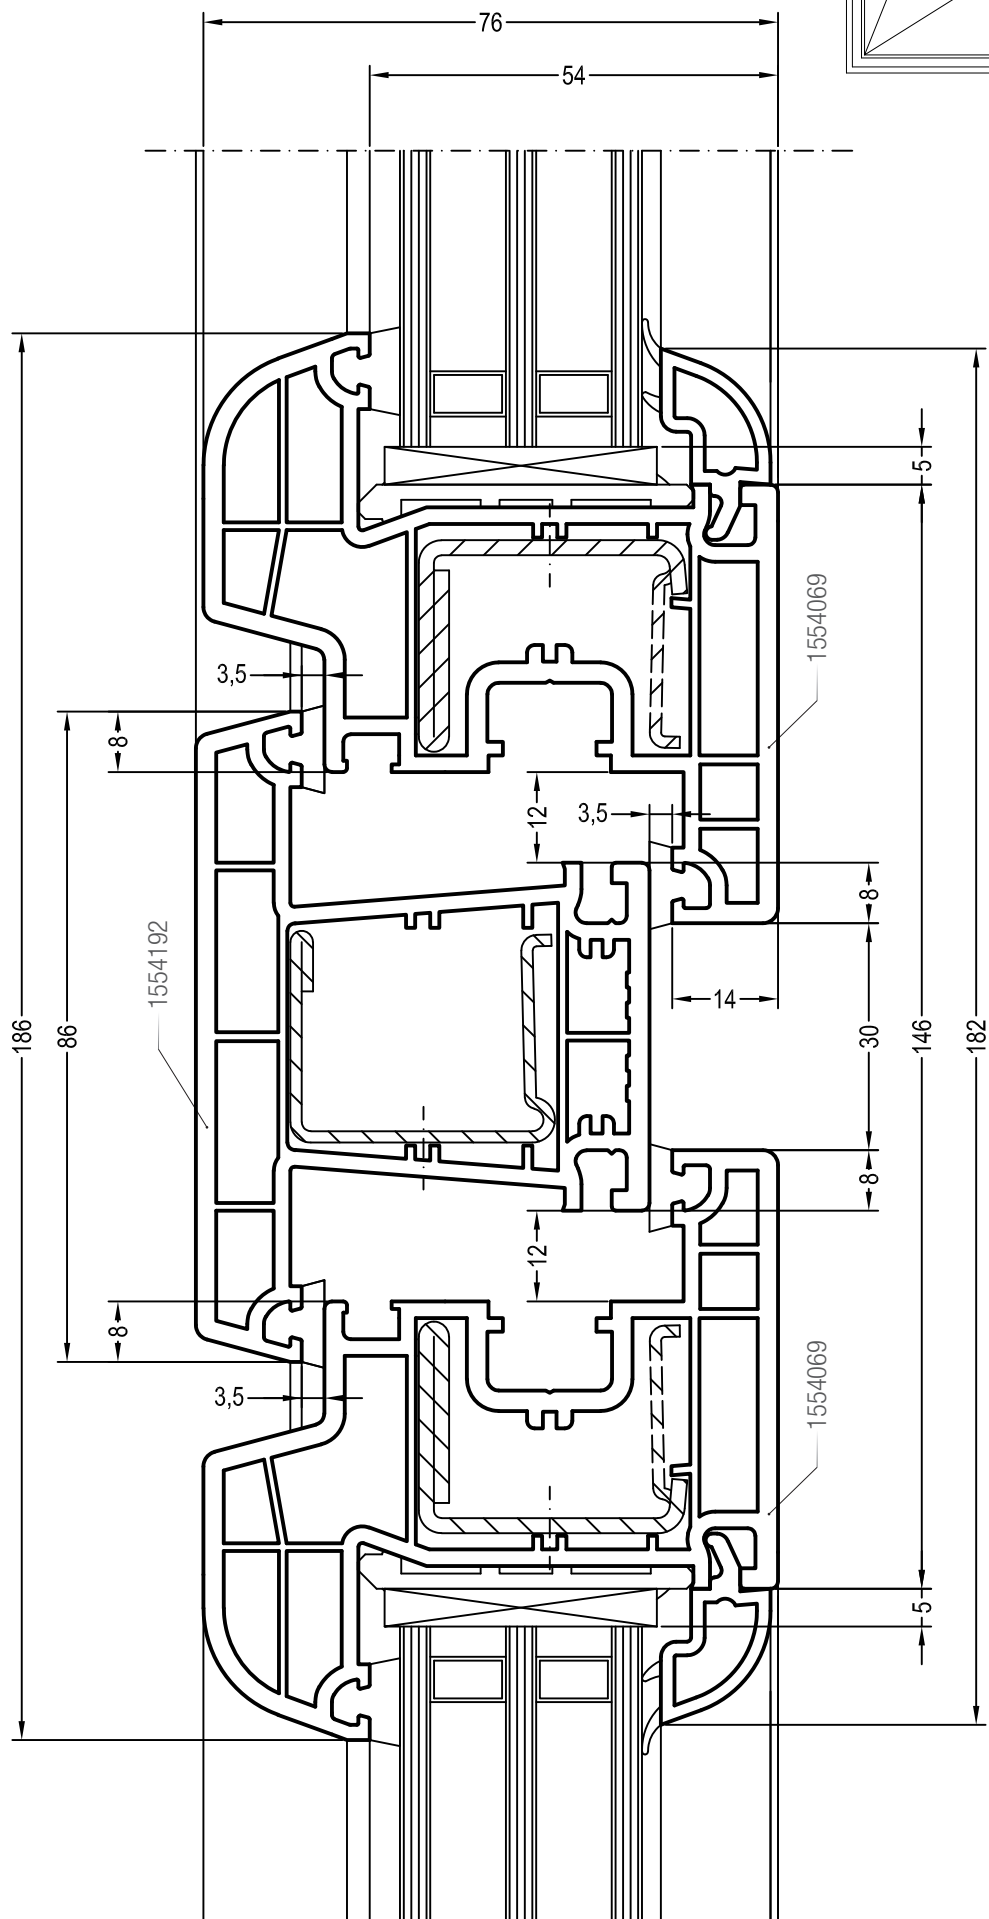

Чертежи узлов окон и балконных дверей  
Коробка 76-1 и створка Z74

Чертежи узлов импостных окон и  
балконных дверей  
Импост 78 и створка Z74

Чертежи узлов импостных окон и балконных дверей  
Импост 86 и створка 60, Z60

Чертежи узлов импостных окон и балконных дверей  
Импост 86 и створка 58/76

Чертежи узлов импостных окон и балконных дверей  
Импост 86 и створка Z74

Чертежи узлов безимпостных окон и балконных дверей  
 Ложный импост 60 и створка 60, Z 60