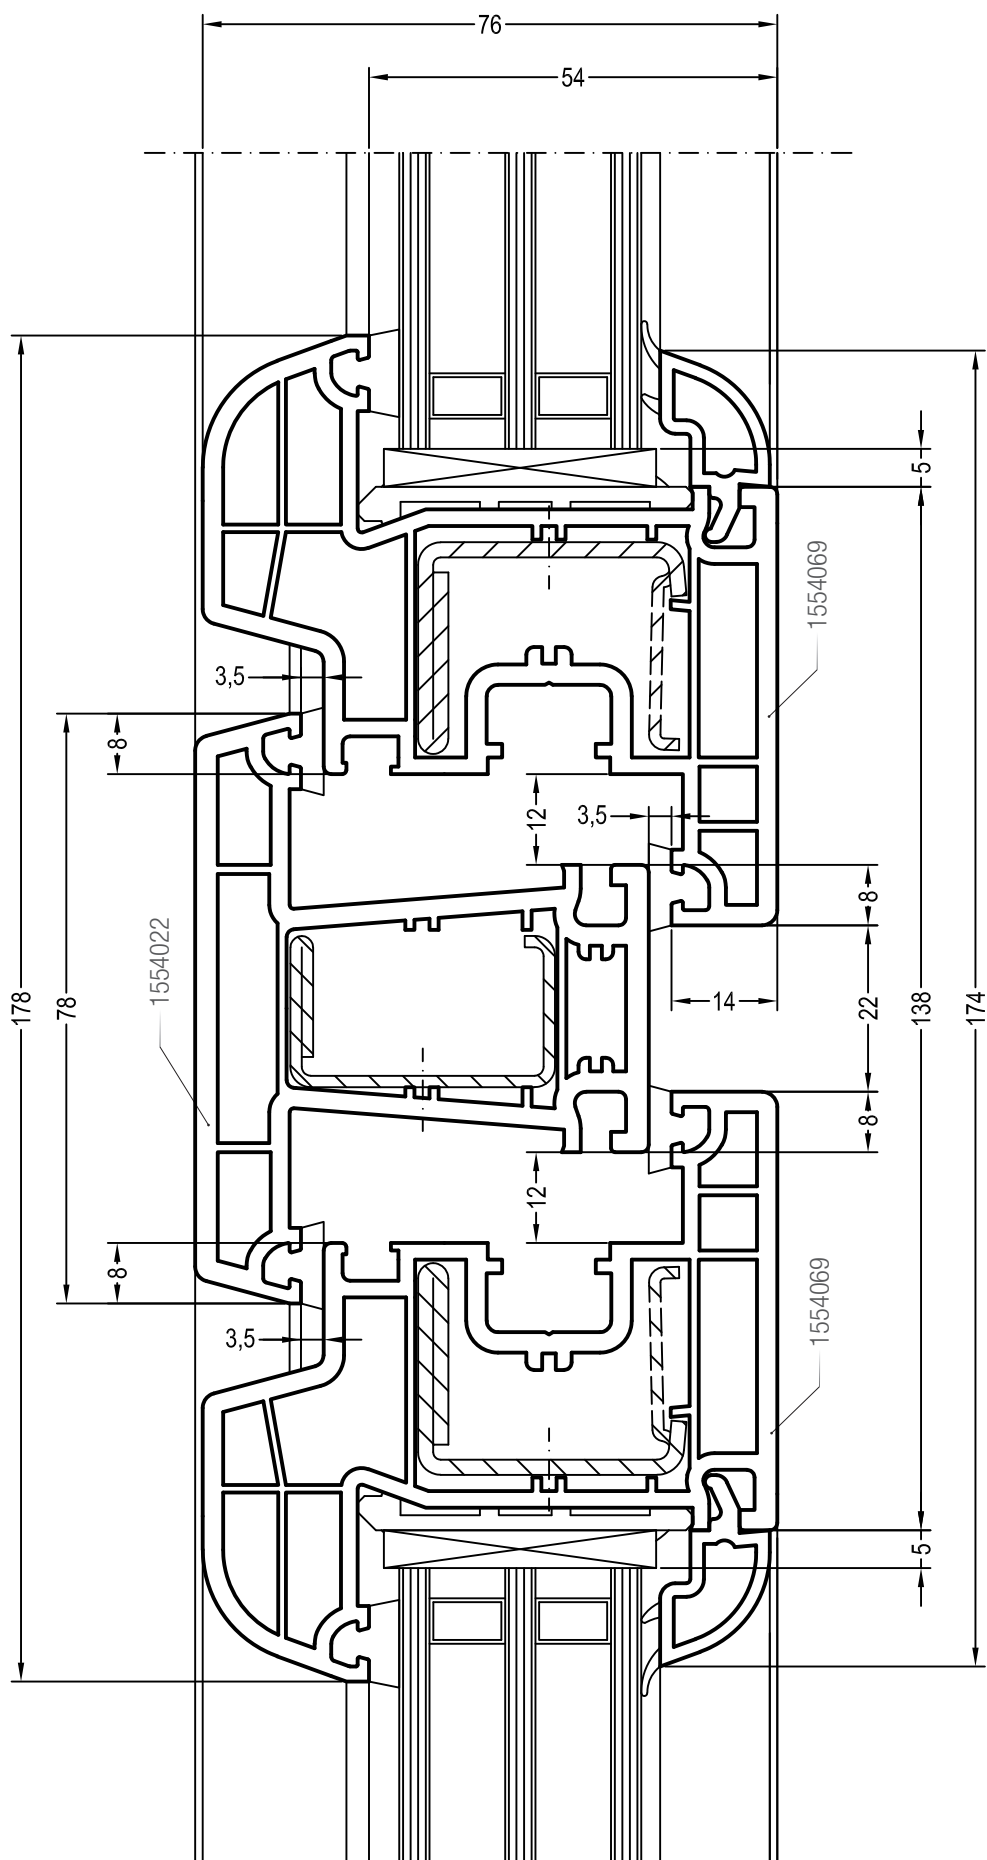

Чертежи узлов окон и балконных дверей  
Коробка 68 и створка 60, Z60

Чертежи узлов окон и балконных дверей  
Коробка 68 и створка 58/76

Чертежи узлов окон и балконных дверей  
Коробка 68 и створка Z74

Чертежи узлов окон и балконных дверей  
Коробка 76-1 и створка 60, Z60

Чертежи узлов окон и балконных дверей  
Коробка 76-1 и створка Z74

Чертежи узлов импостных окон и  
балконных дверей  
Импост 78 и створка Z74

Чертежи узлов импостных окон и балконных дверей  
Импост 86 и створка 60, Z60