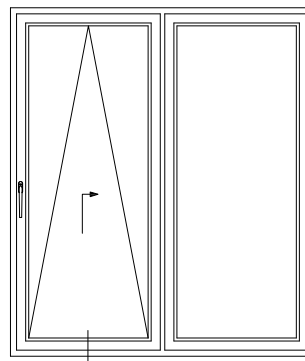

Чертежи узлов наклонно-сдвижных дверей (PSK-порталов)
Крепление направляющей шины: коробка 68, створка Z74