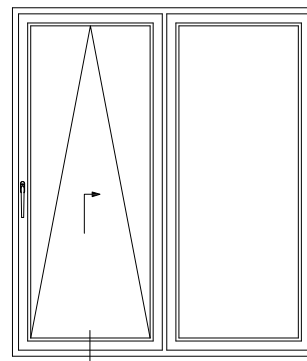

Чертежи узлов наклонно-сдвижных дверей (PSK-порталов)
Крепление направляющей шины: коробка 76-1 и створка 60, Z 60