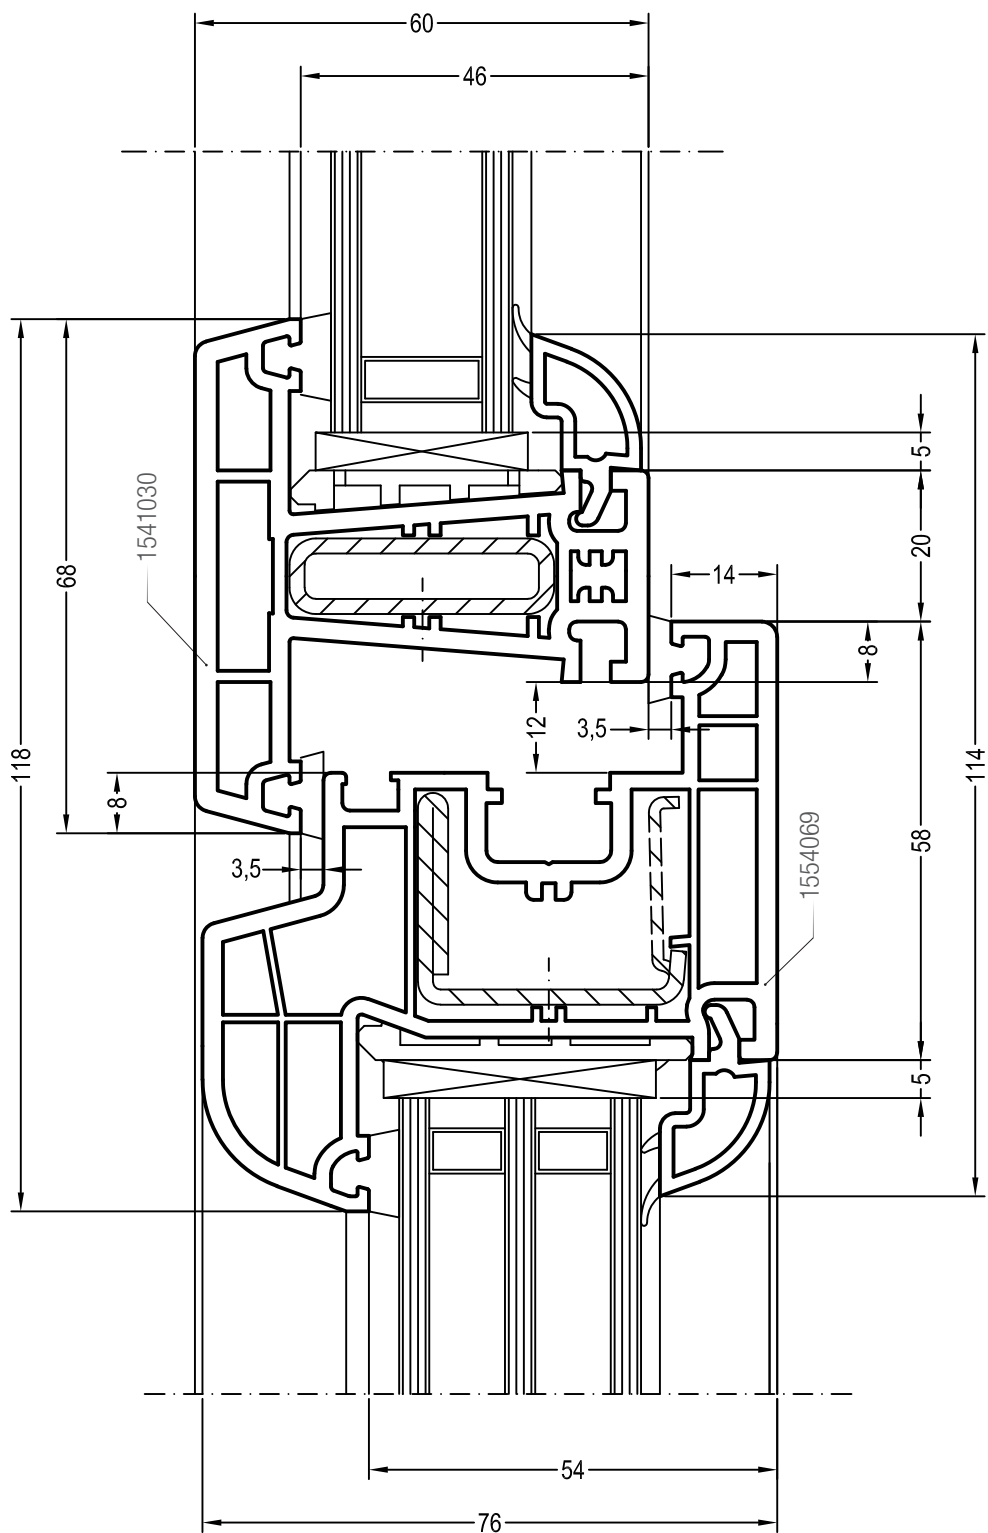

Чертежи узлов окон и балконных дверей с глухой частью
Горбылёк 68/60 и створка 58/76