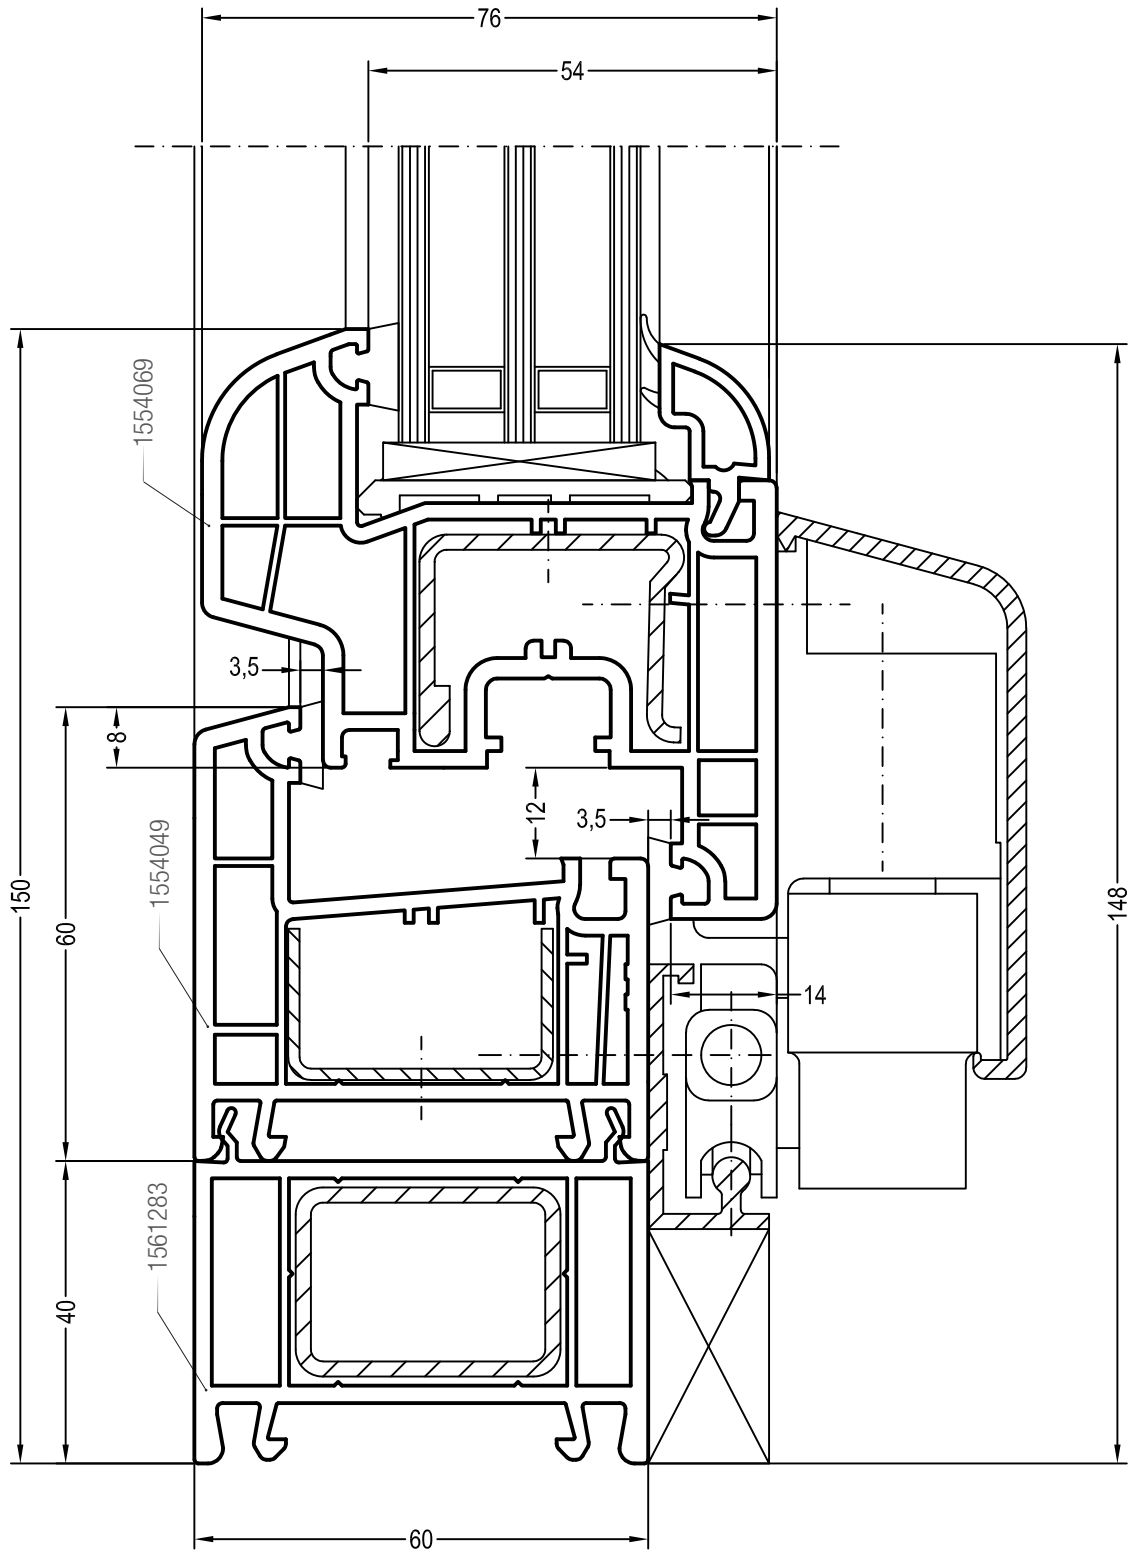

Чертежи узлов наклонно-сдвижных дверей (PSK-порталов)
Крепление направляющей шины: коробка 60, створка 58/76