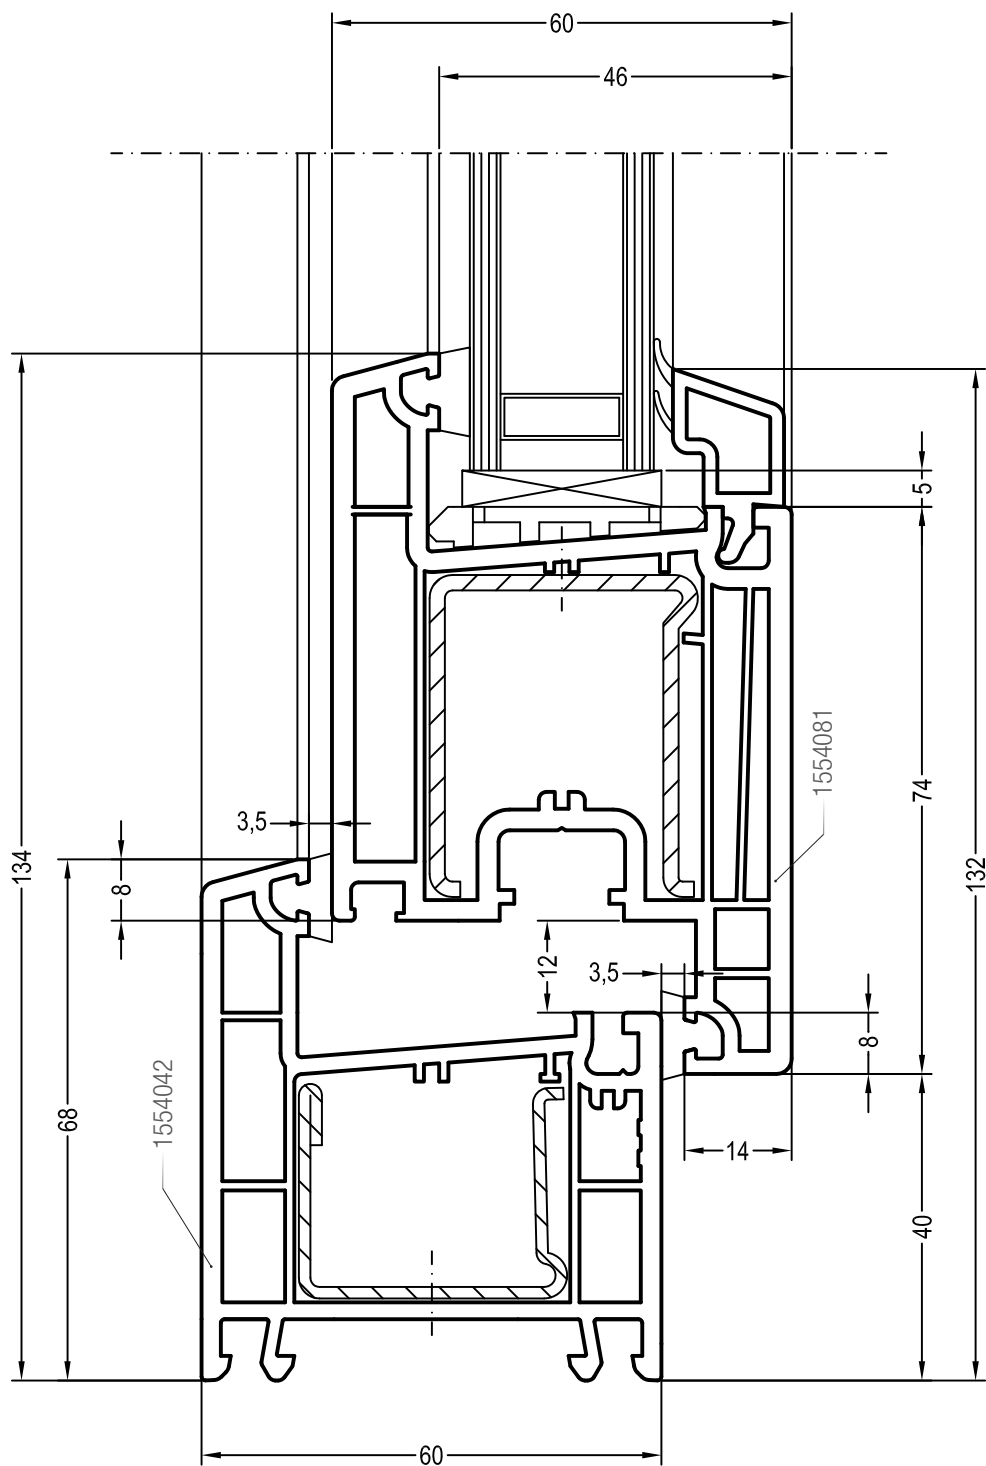

Чертежи узлов окон и балконных дверей
Коробка 68 и створка Z74