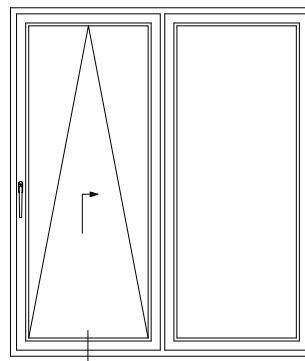

Чертежи узлов перемычек в створках  
Импост 78 в створки 60 и Z60

Чертежи узлов перемычек в створках  
Импост 86 в створки 60 и Z60

Чертежи узлов перемычек в створках  
Импост 78 DD в створку 58/76

Чертежи узлов наклонно-сдвижных дверей (PSK-порталов)  
 Крепление направляющей шины: коробка 60 и створка 60, Z60