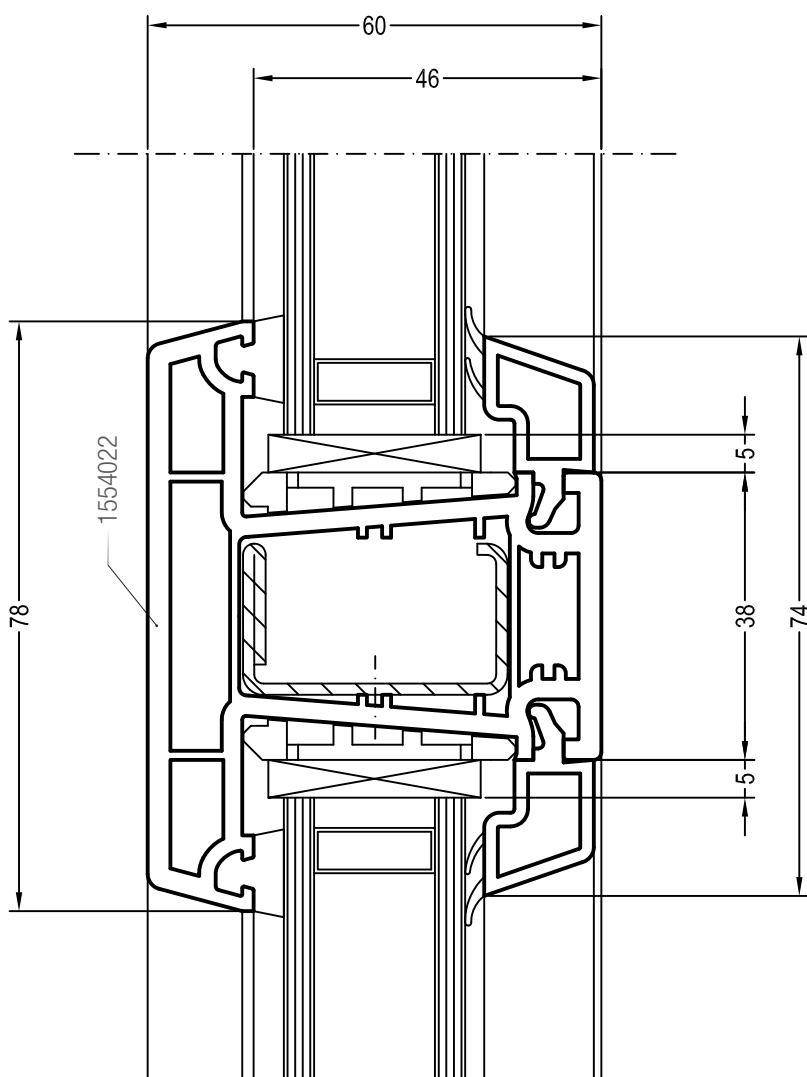

Чертежи узлов перемычек в створках
Импост 78 в створки 60 и Z60