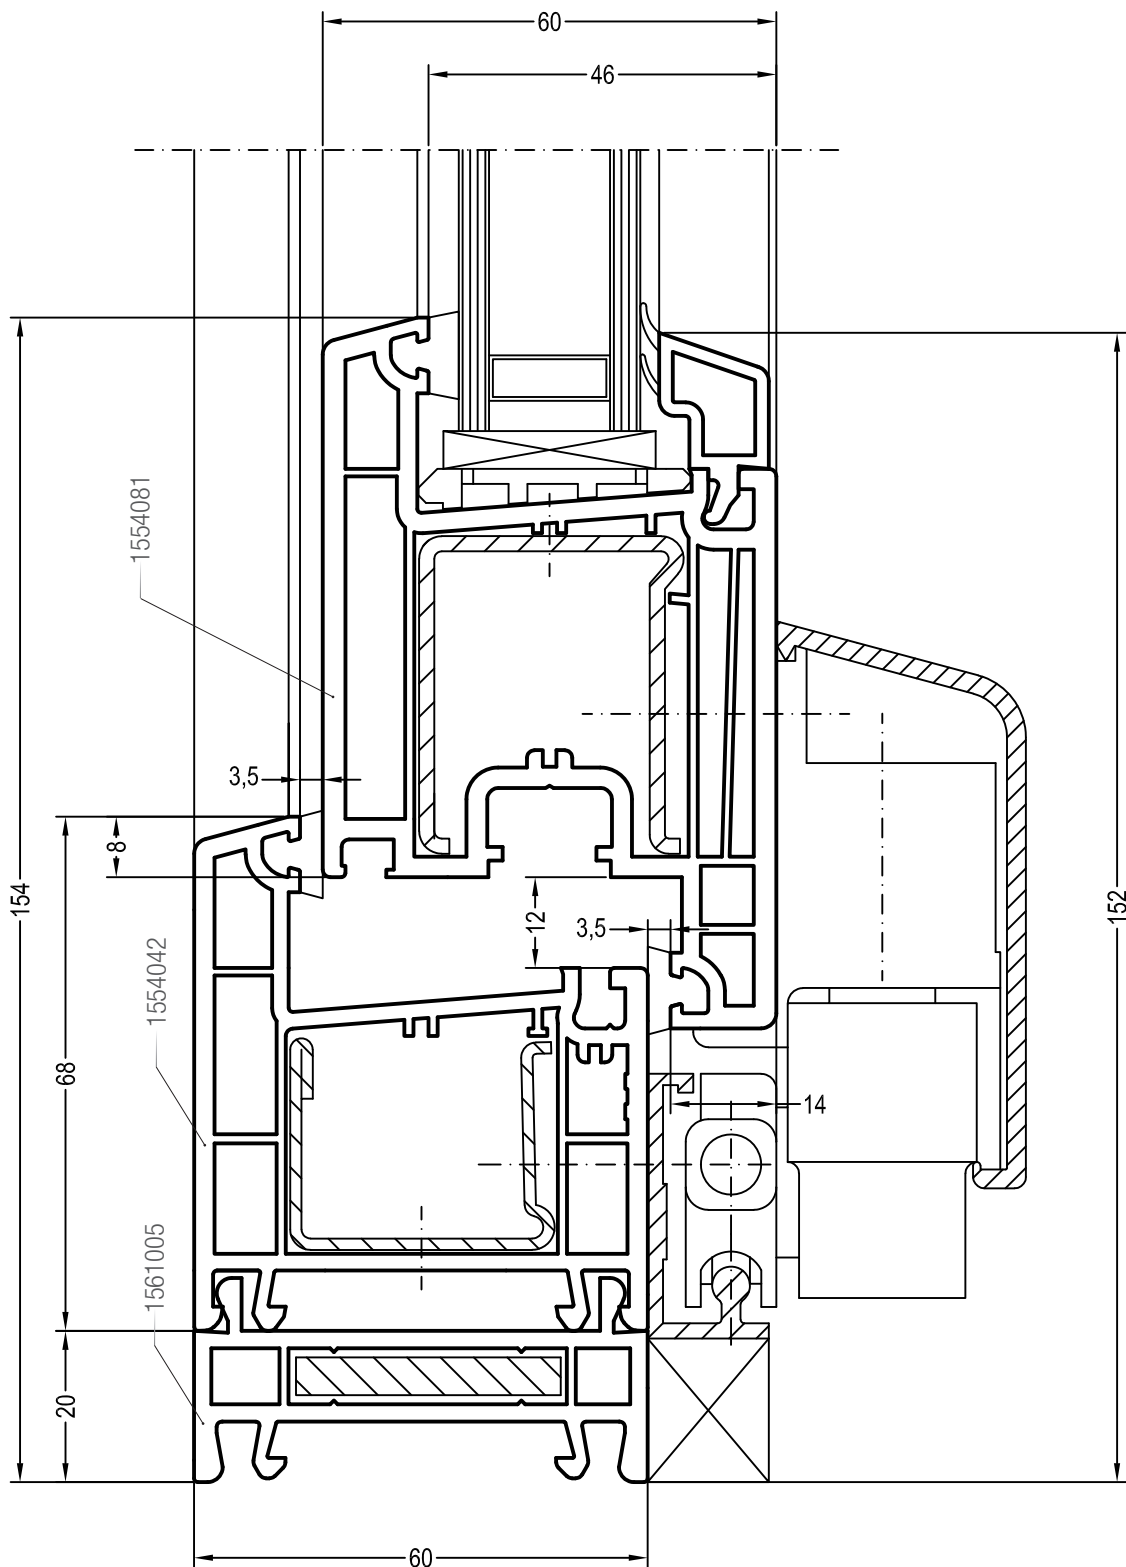

Чертежи узлов наклонно-сдвижных дверей (PSK-порталов)
Крепление направляющей шины: коробка 68, створка Z74