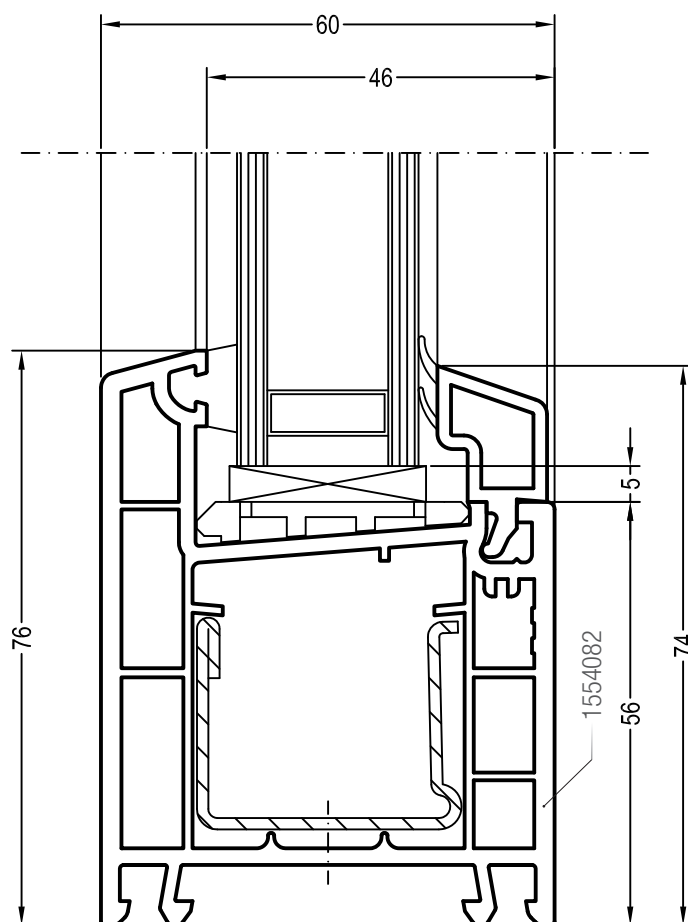

Чертежи узлов глухого остекления
Коробка 76-1