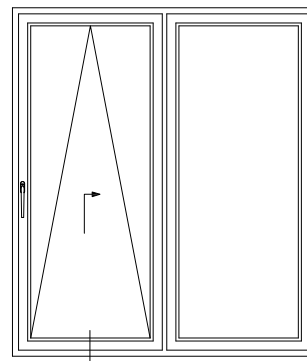

Чертежи узлов наклонно-сдвижных дверей (PSK-порталов)
Крепление направляющей шины: коробка 68 и створка Z585/4K