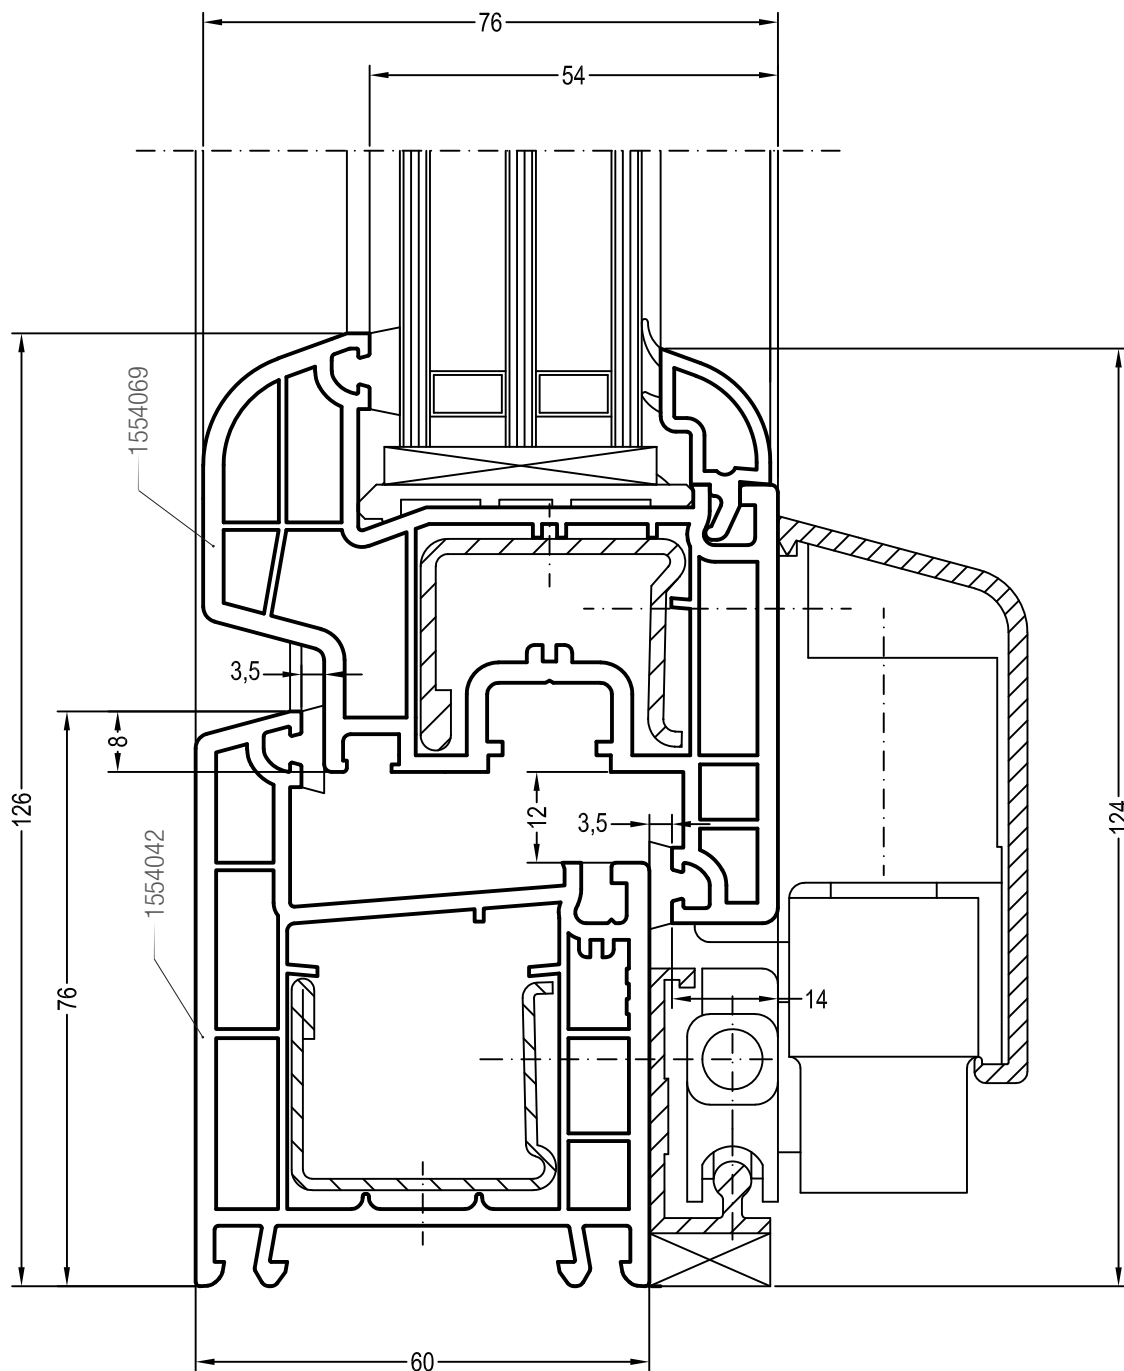

Чертежи узлов наклонно-сдвижных дверей (PSK-порталов)
Крепление направляющей шины: коробка 76-1, створка 58/76