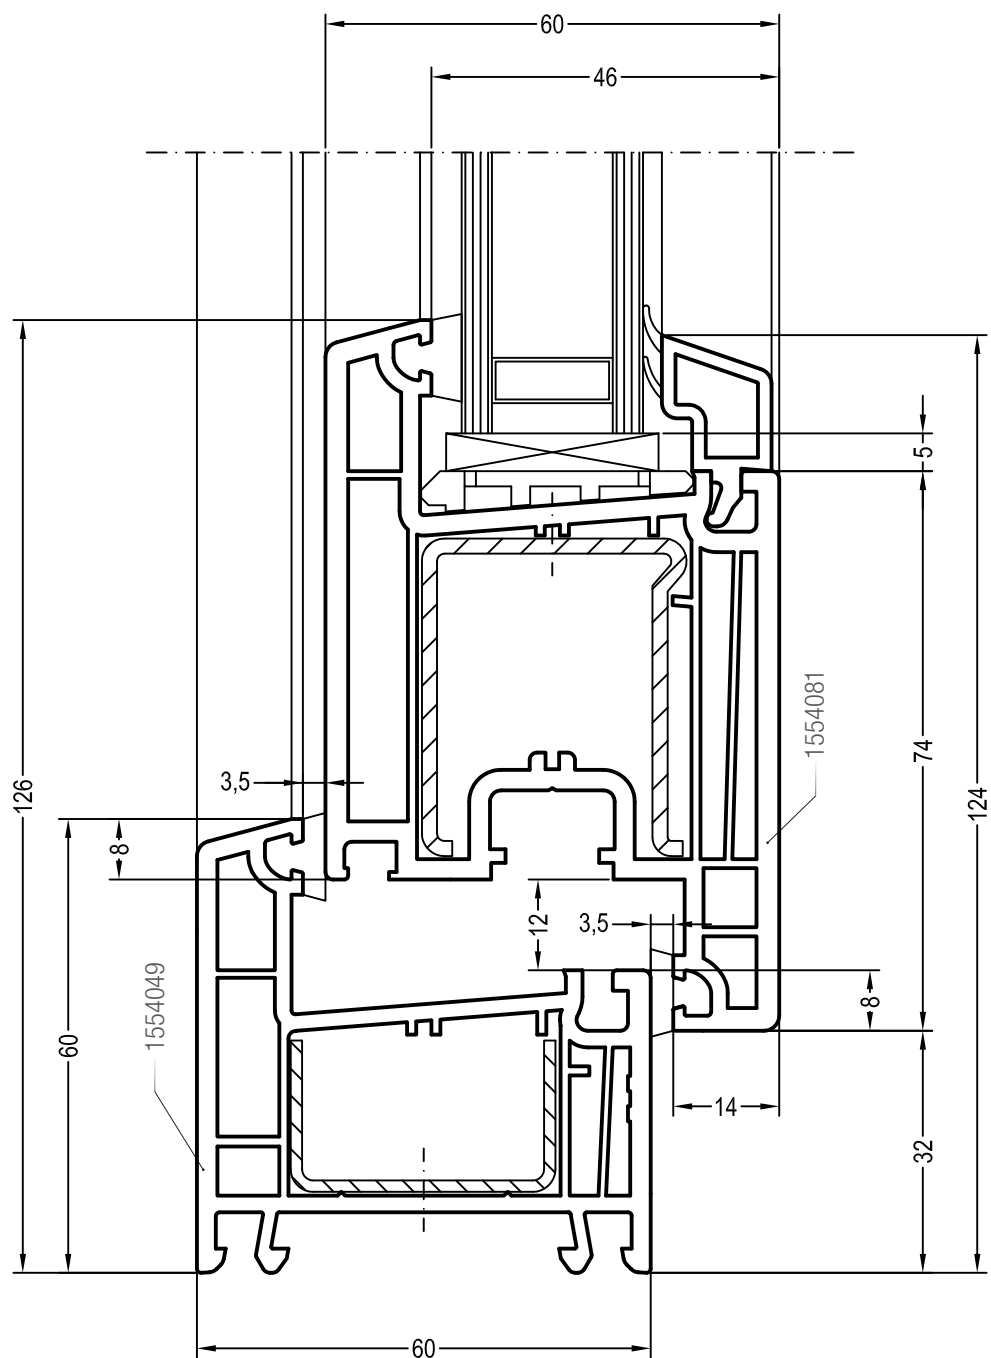

Чертежи узлов глухого остекления  
Коробка 60

Чертежи узлов глухого остекления  
Коробка 76-1

Чертежи узлов окон и балконных дверей  
Коробка 60 и створка 58/76

Чертежи узлов окон и балконных дверей  
Коробка 60 и створка Z74