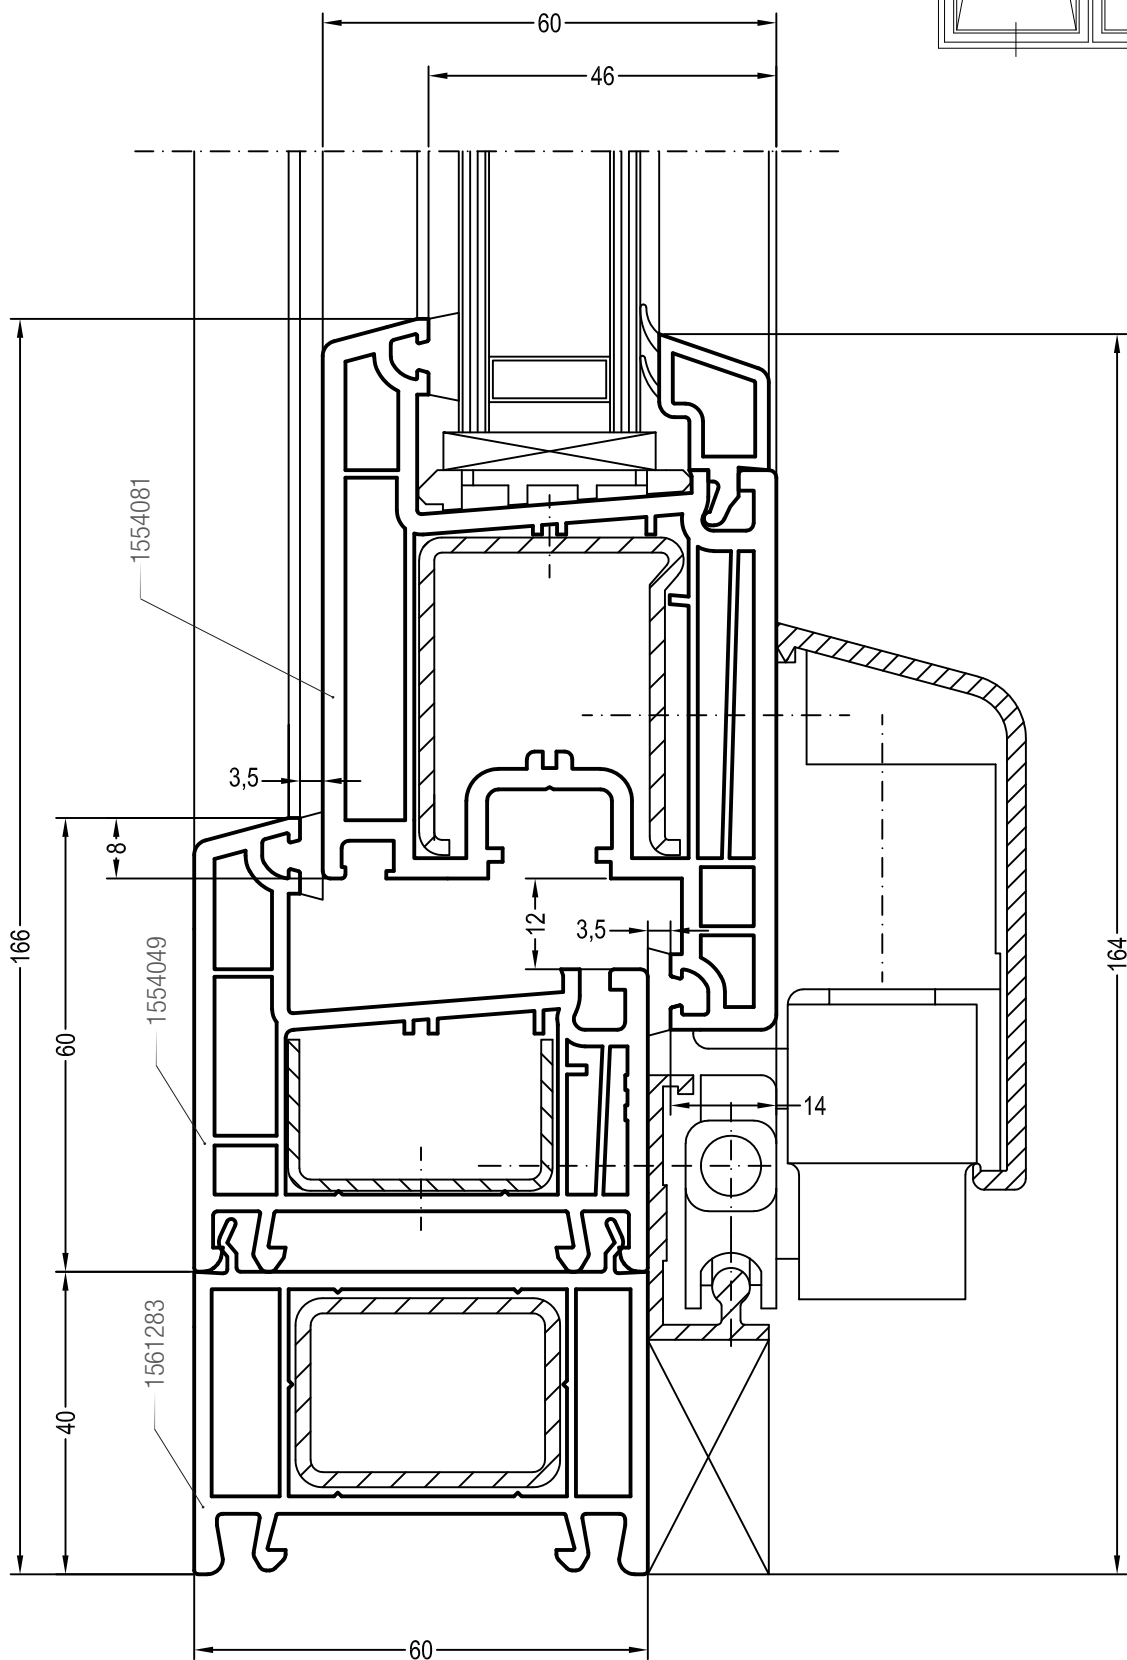

Чертежи узлов наклонно-сдвижных дверей (PSK-порталов)
Крепление направляющей шины: коробка 60, створка Z74